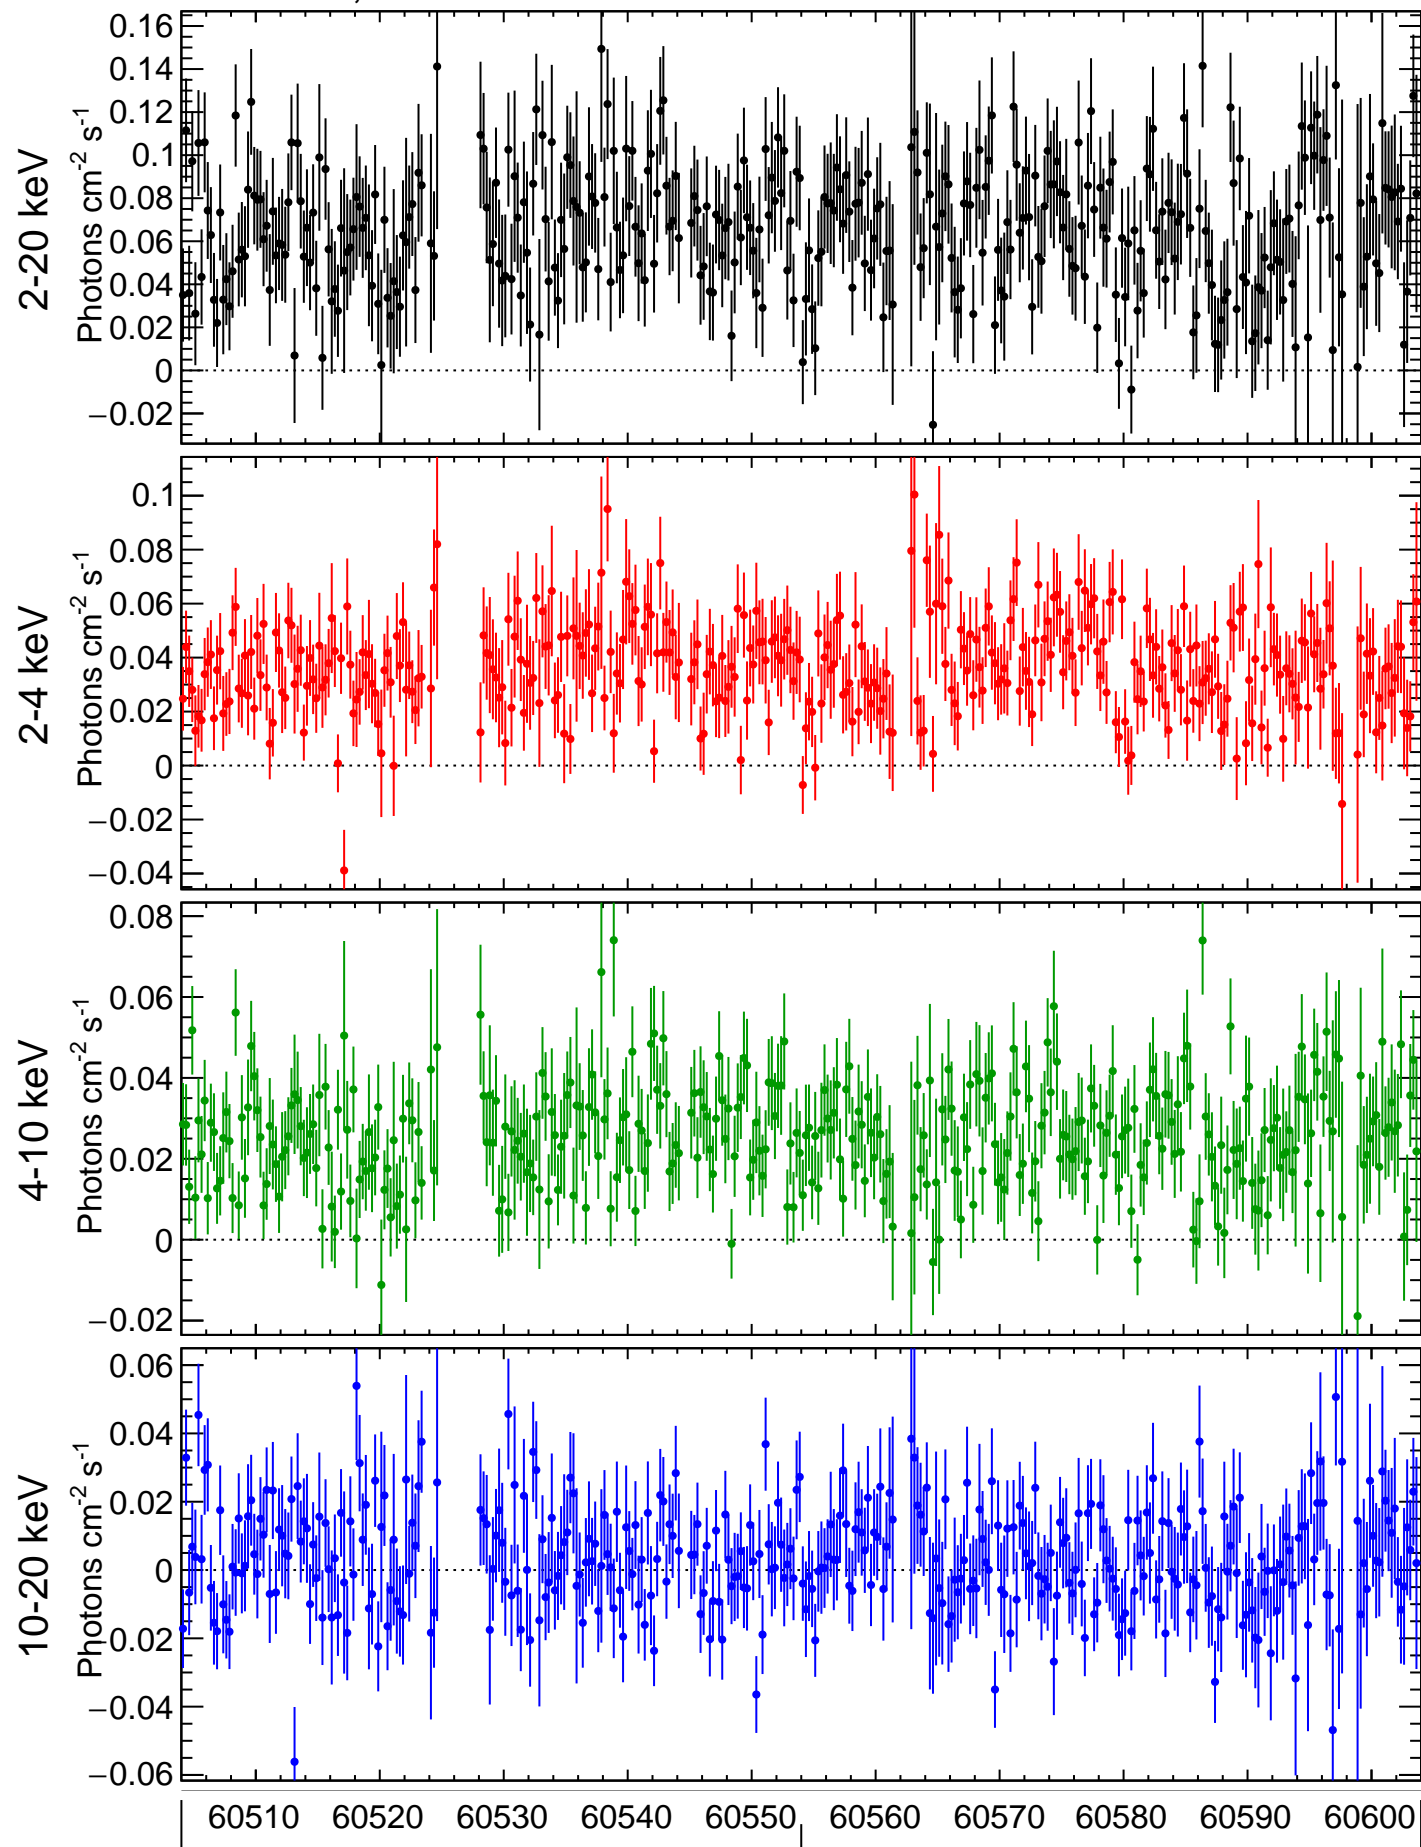

LMC X-2, RBS 640

binsize=6.0h

2024-07-13

2024-10-21