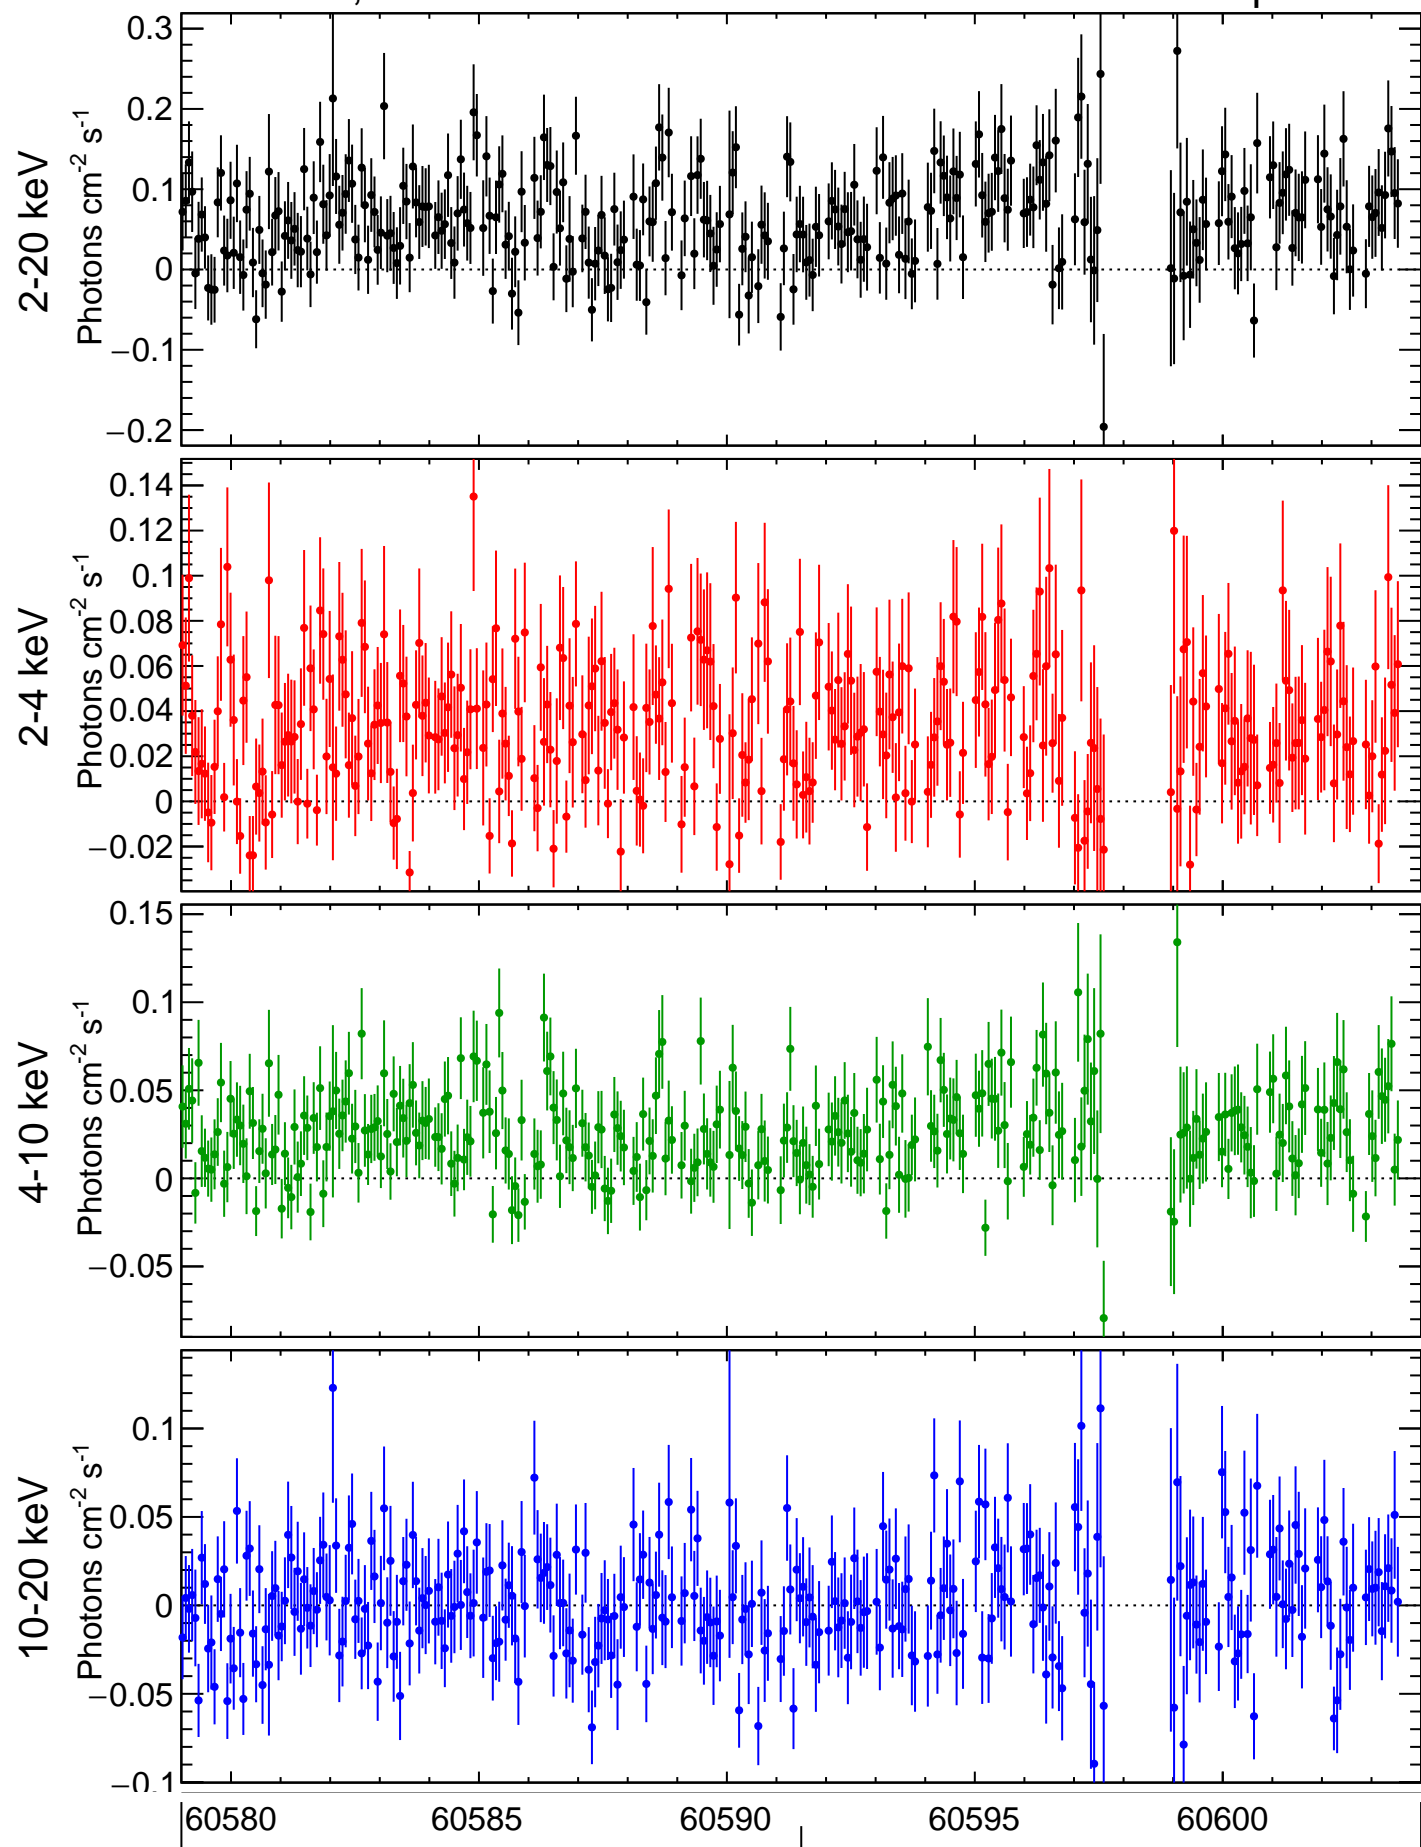

LMC X-2, RBS 640

Data per scan

2024-09-26

2024-10-21