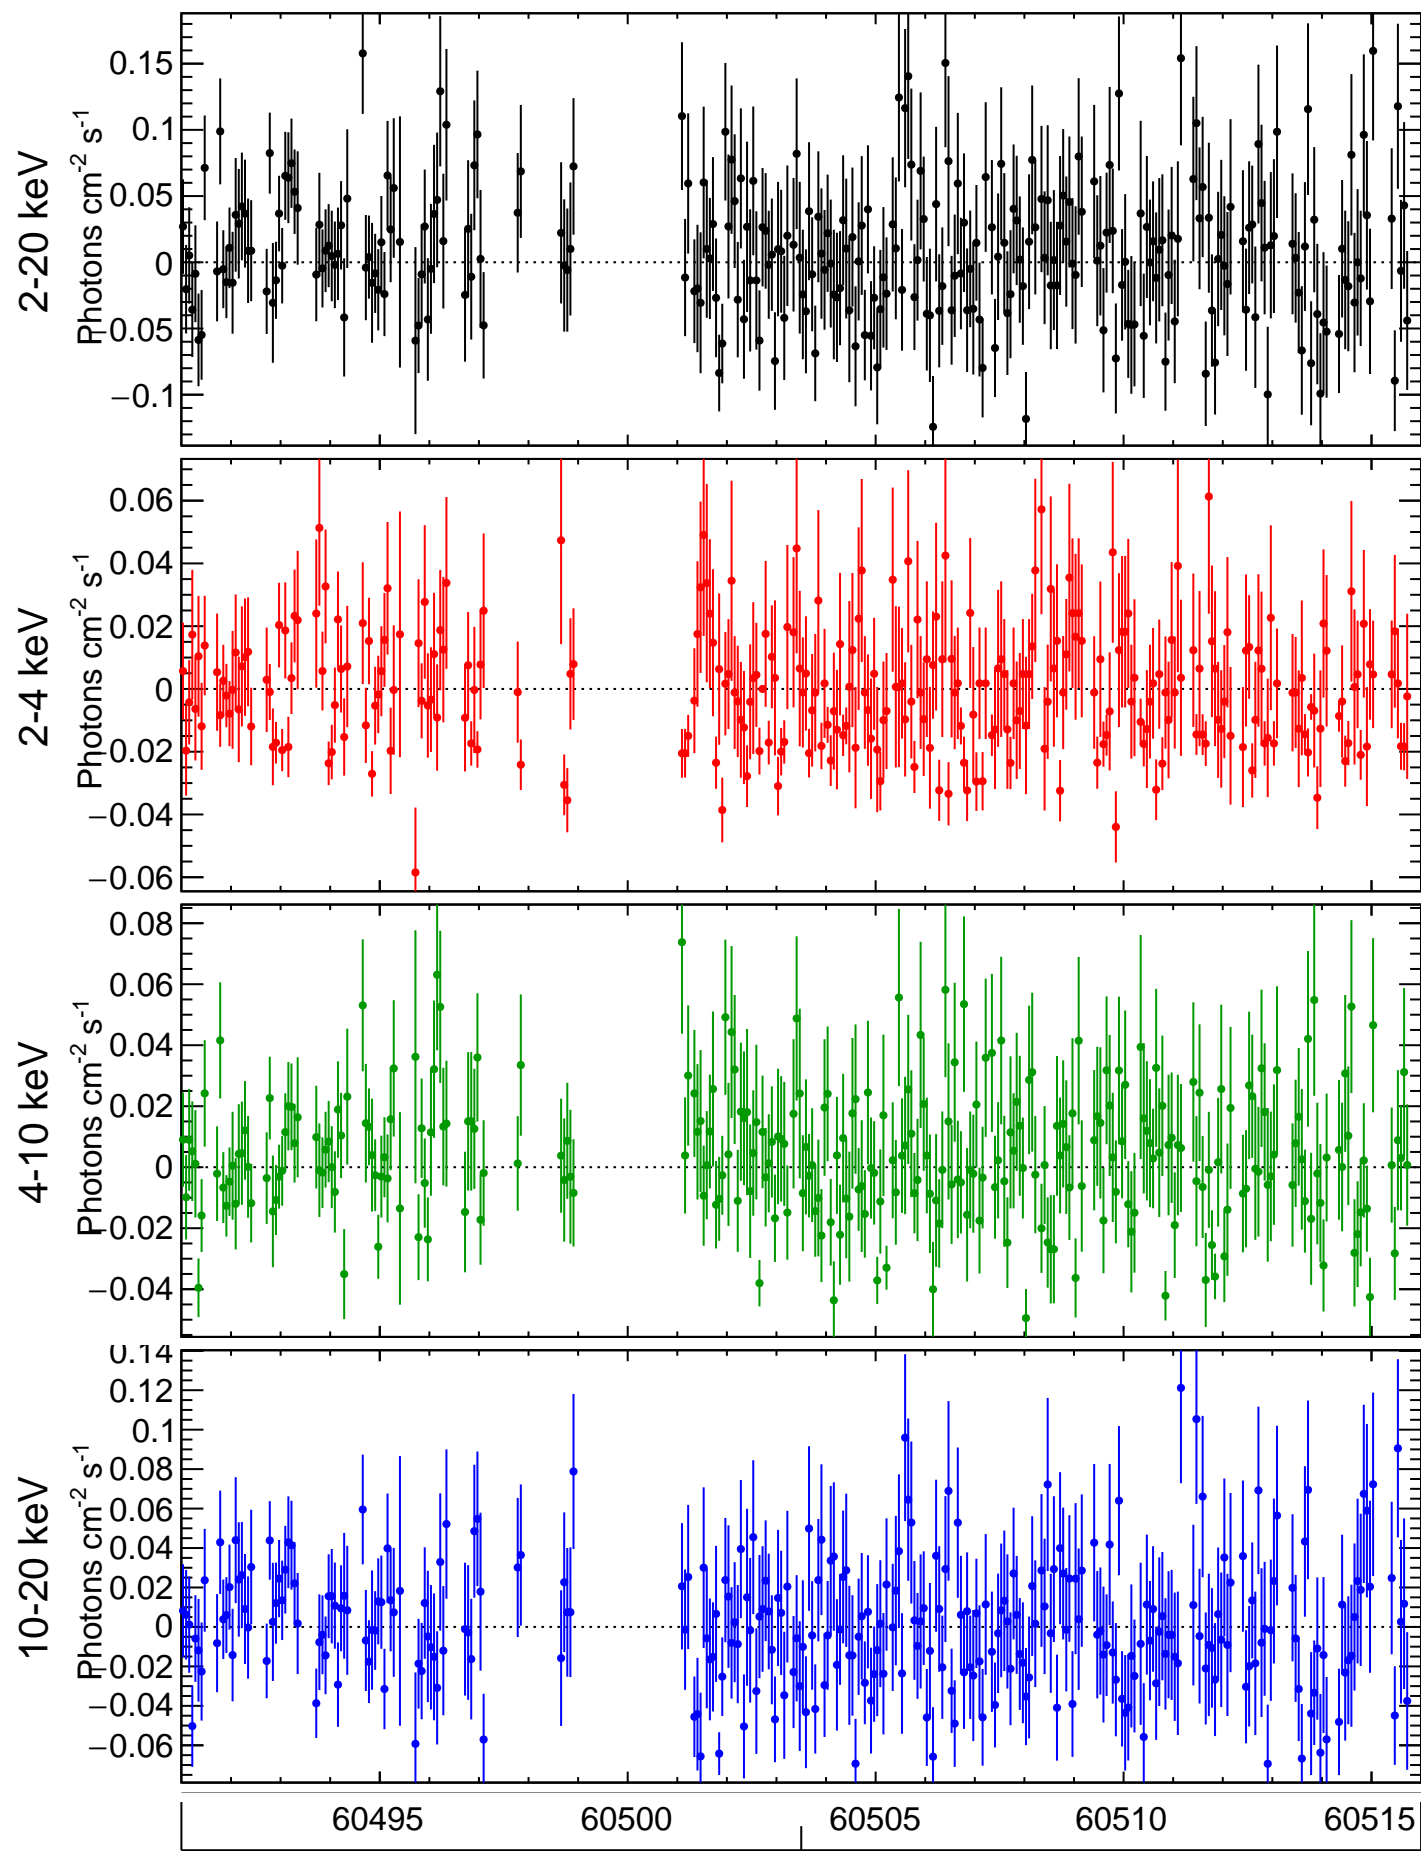

PKS 0521-365

binsize=1.5h

2024-06-30

2024-07-25