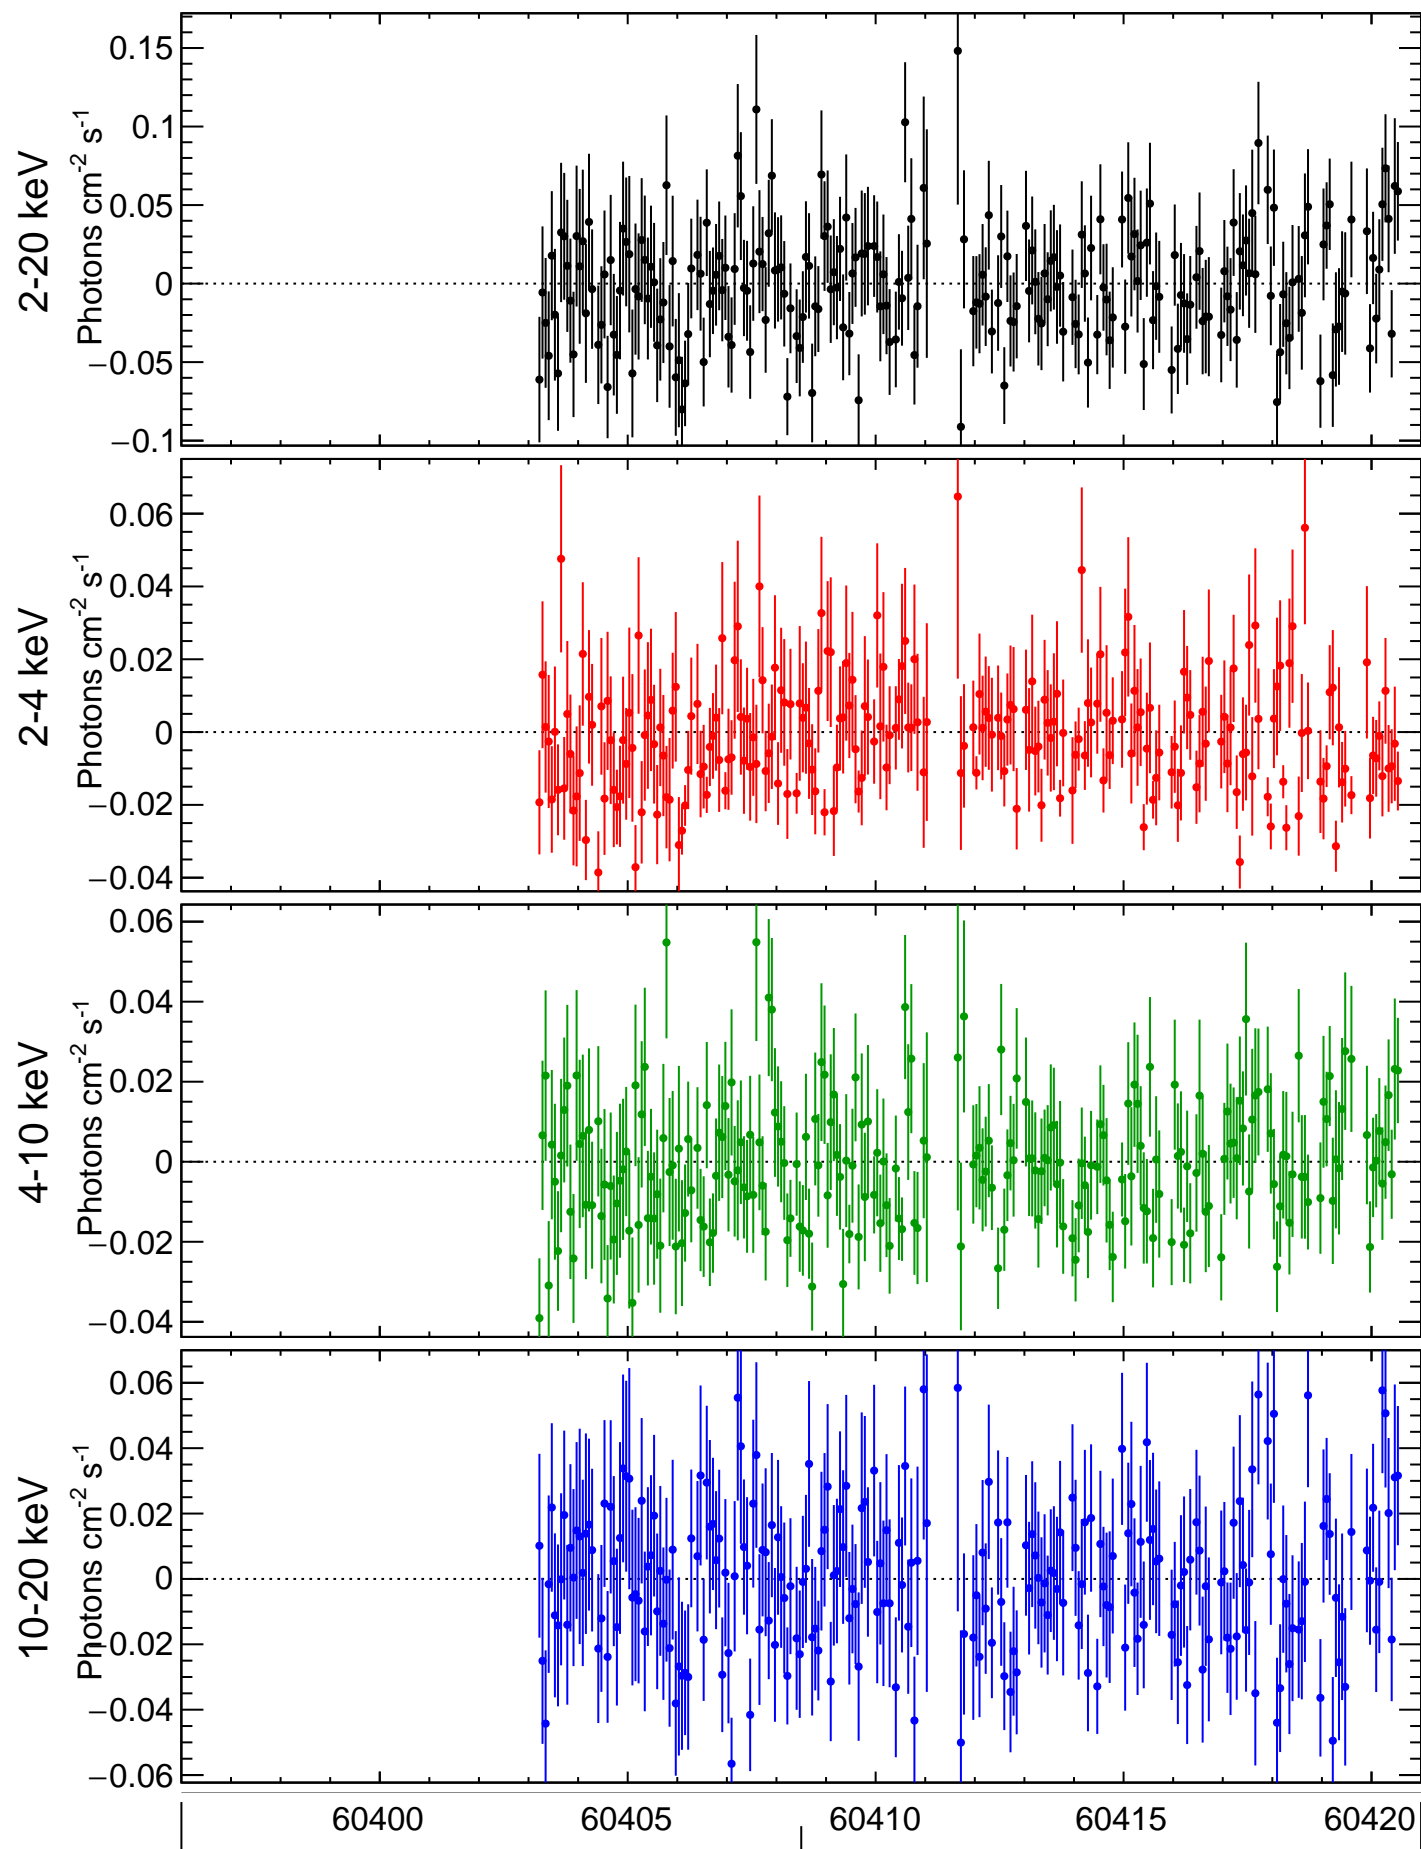

PKS 0521-365

binsize=1.5h

2024-03-27

2024-04-21