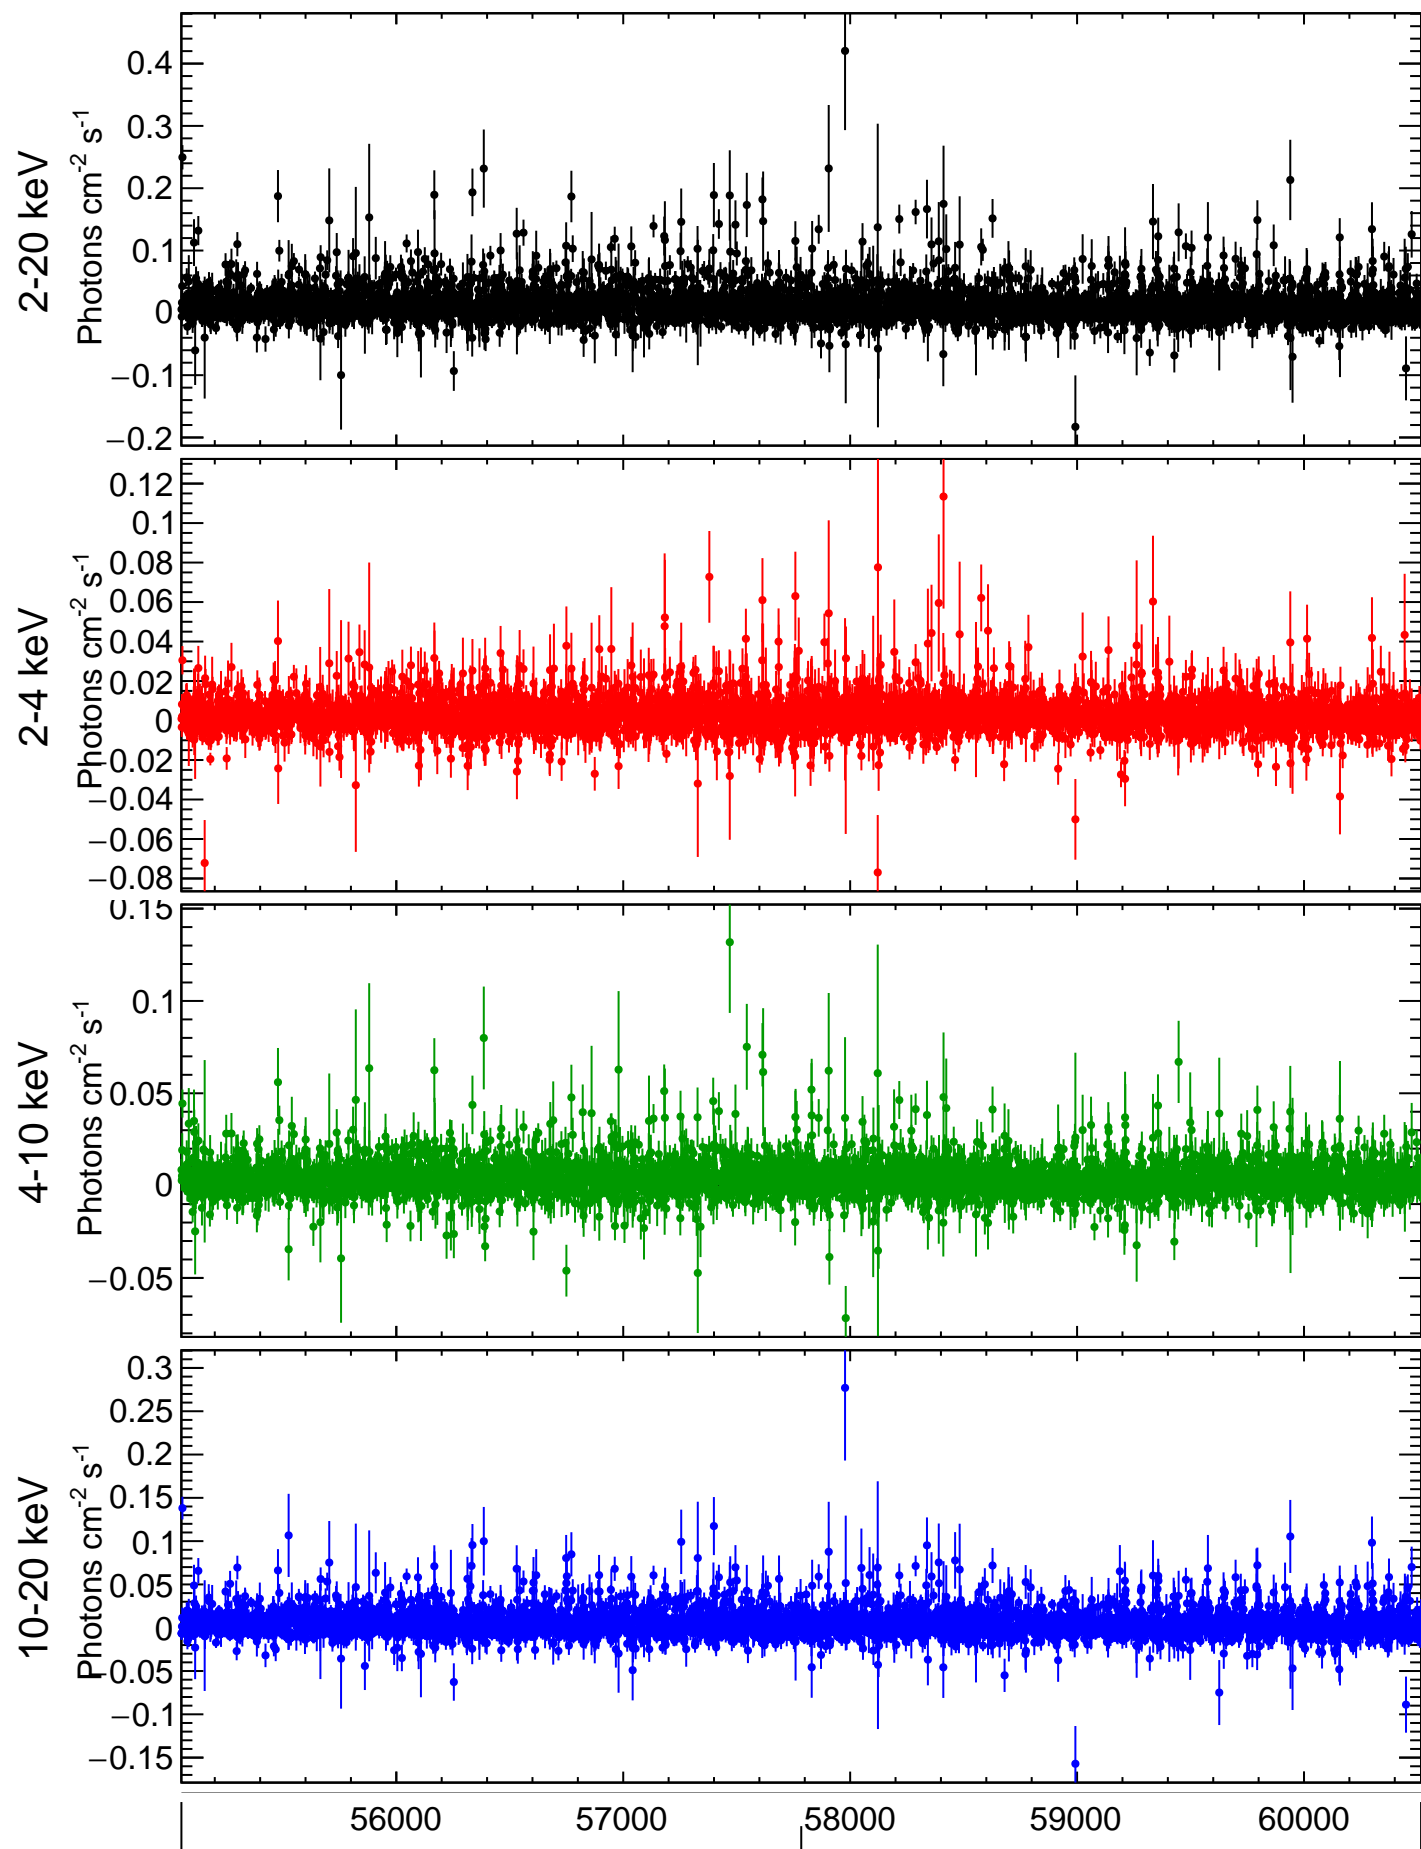

PKS 0521-365

binsize=24.0h

2009-08-10

2024-07-25