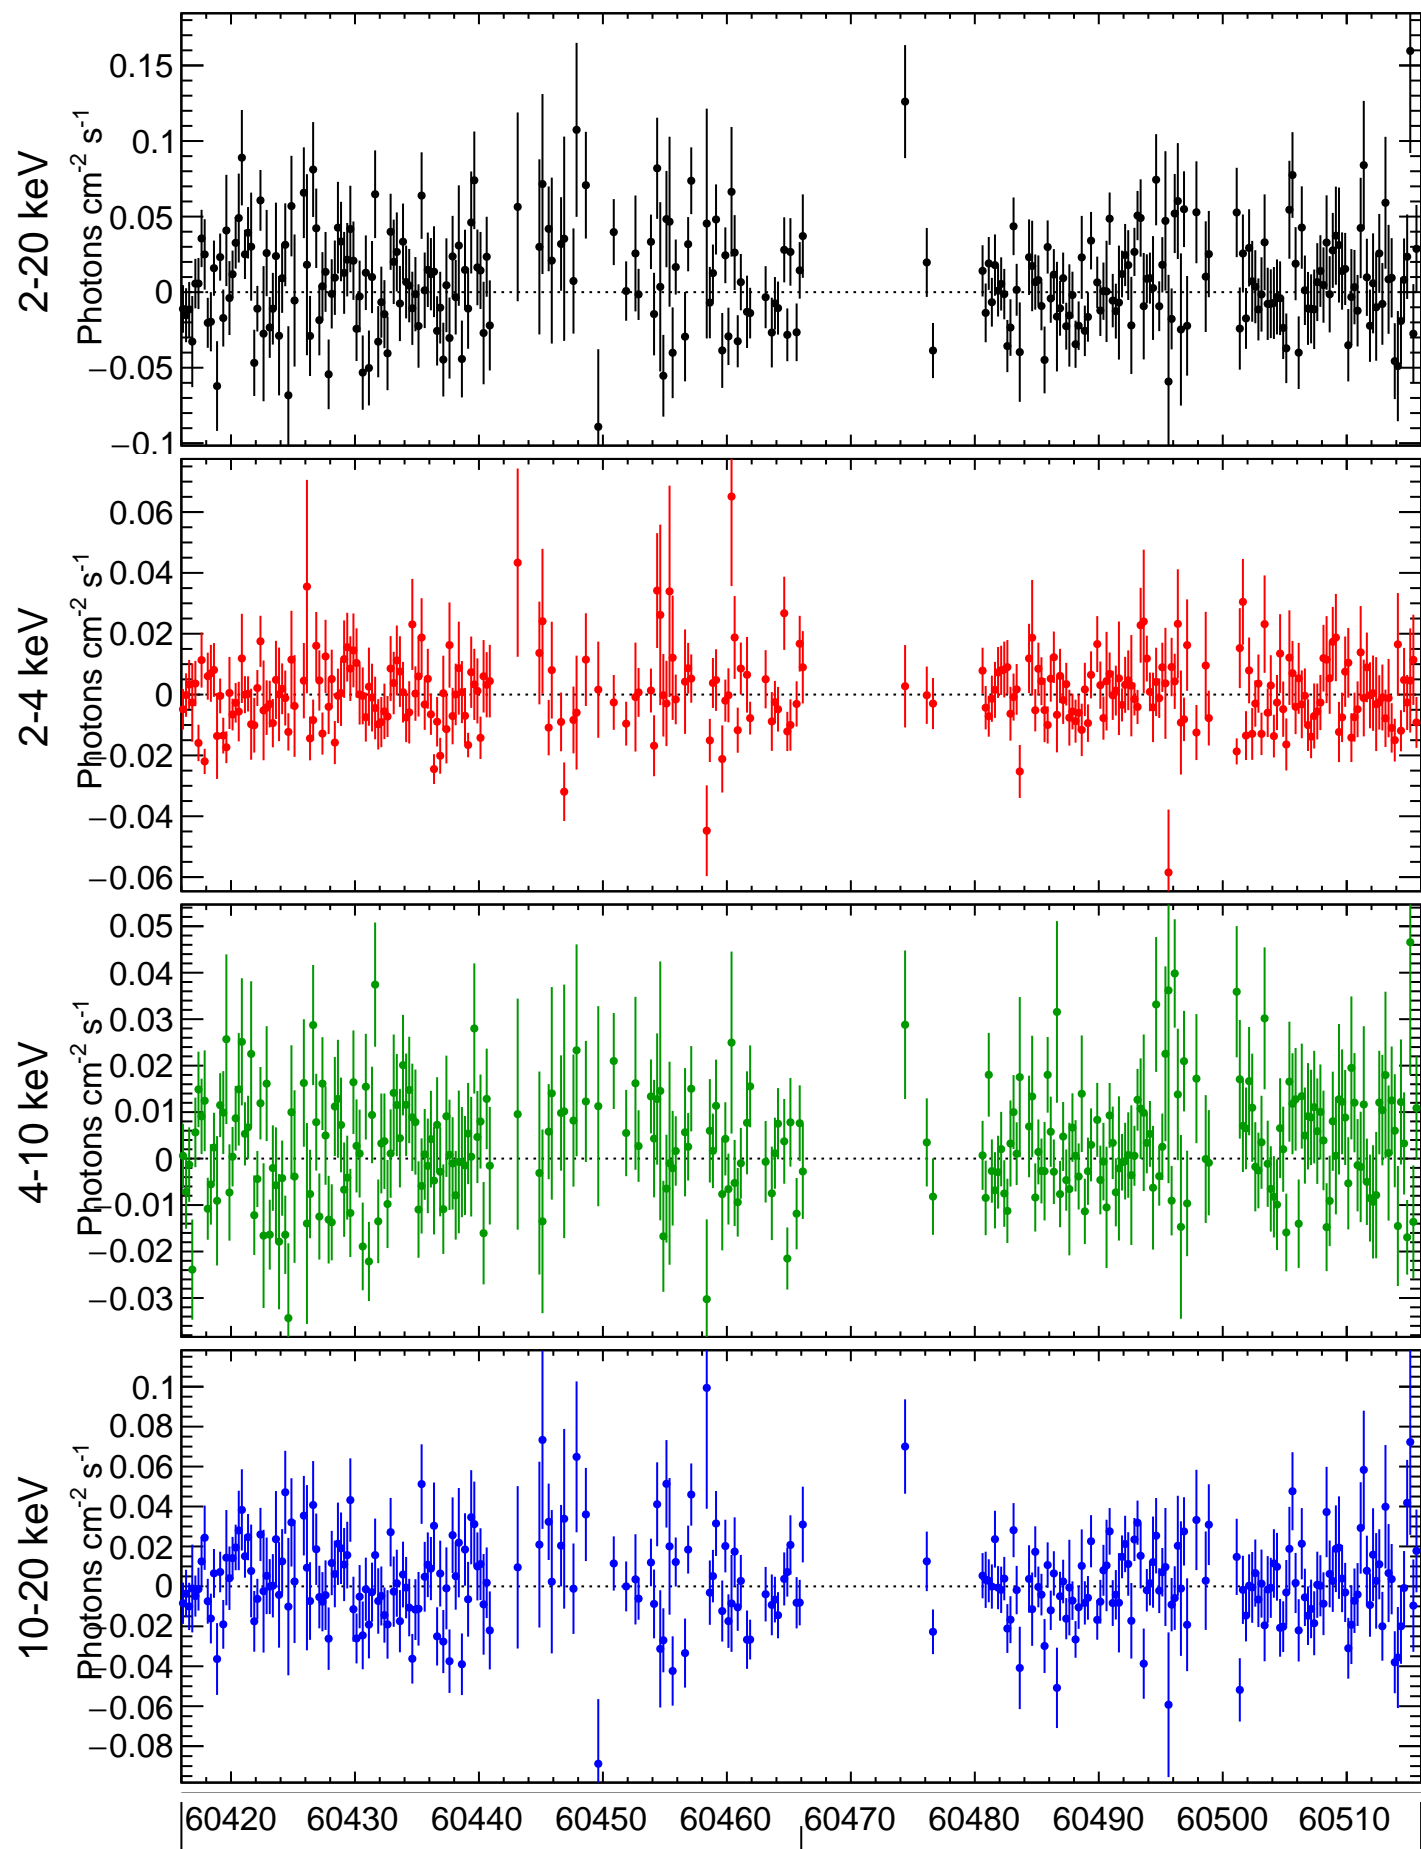

PKS 0521-365

binsize=6.0h

2024-04-16

2024-07-25