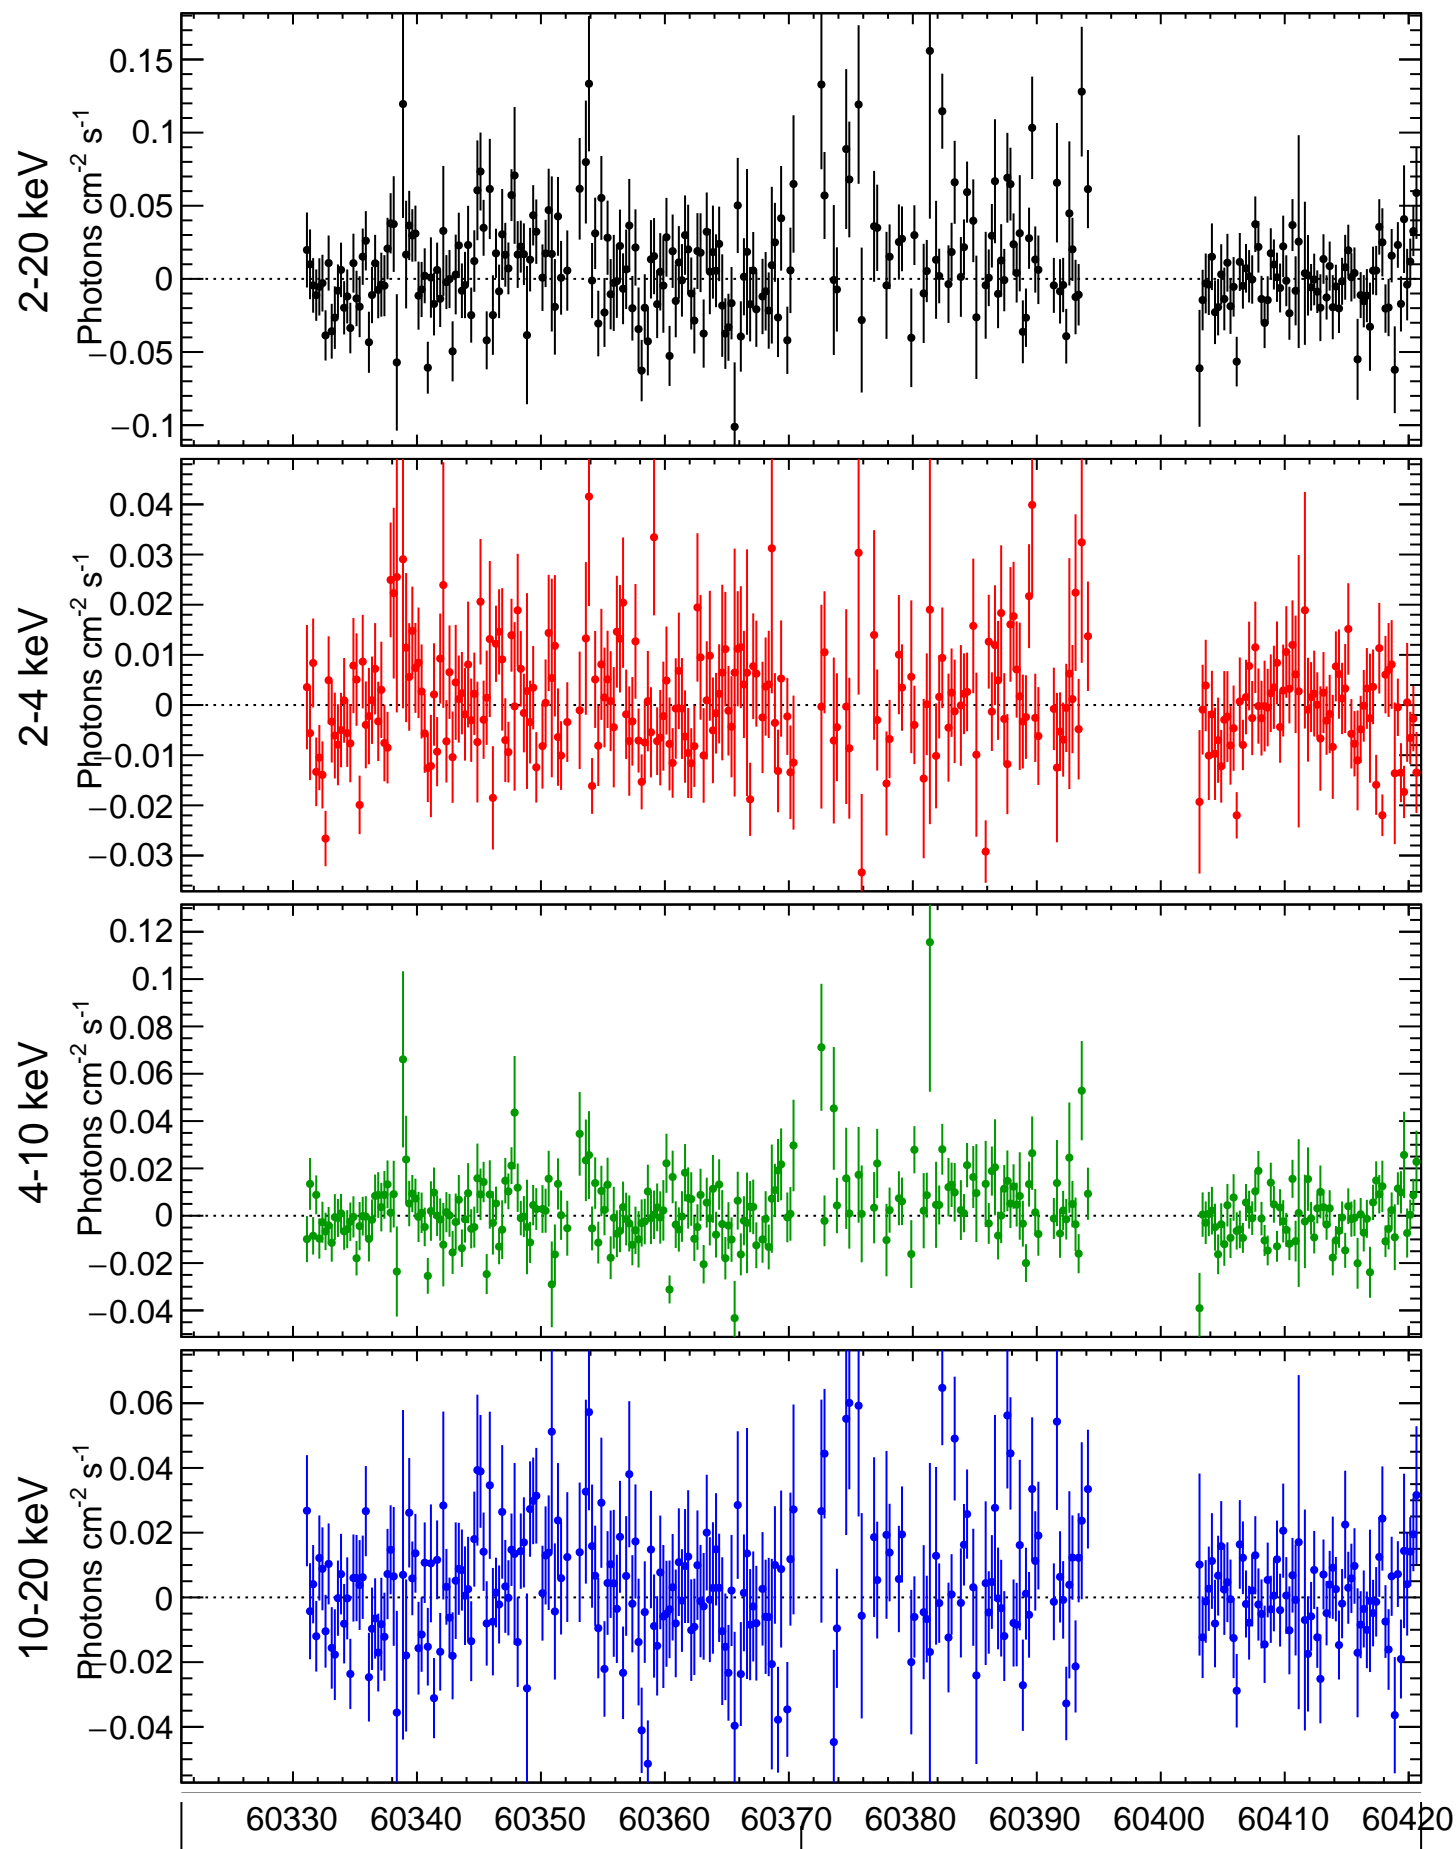

PKS 0521-365

binsize=6.0h

2024-01-12

2024-04-21