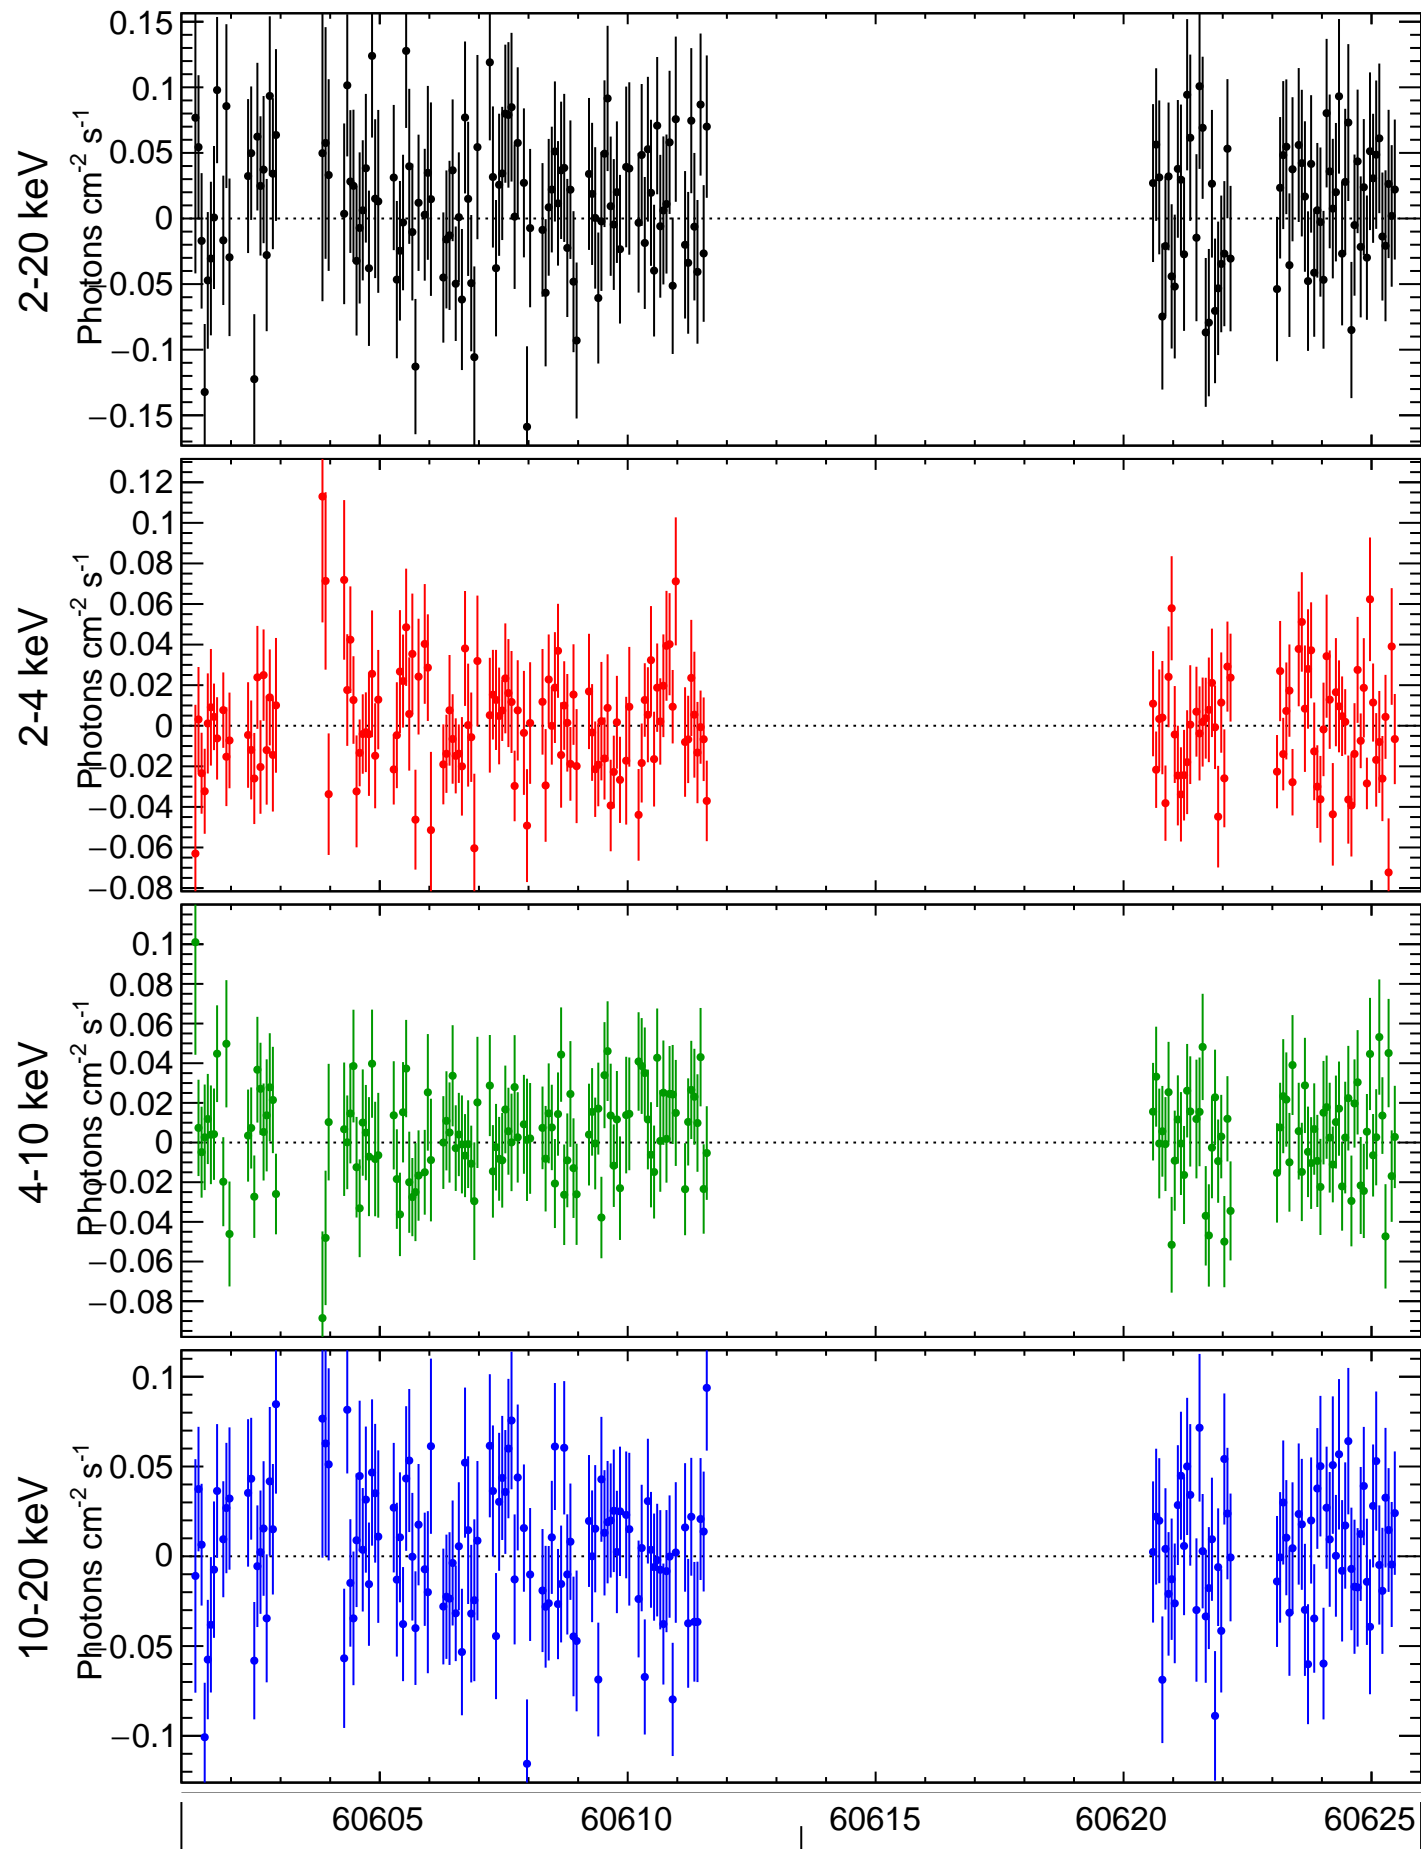

TV Col

binsize=1.5h

2024-10-18

2024-11-12