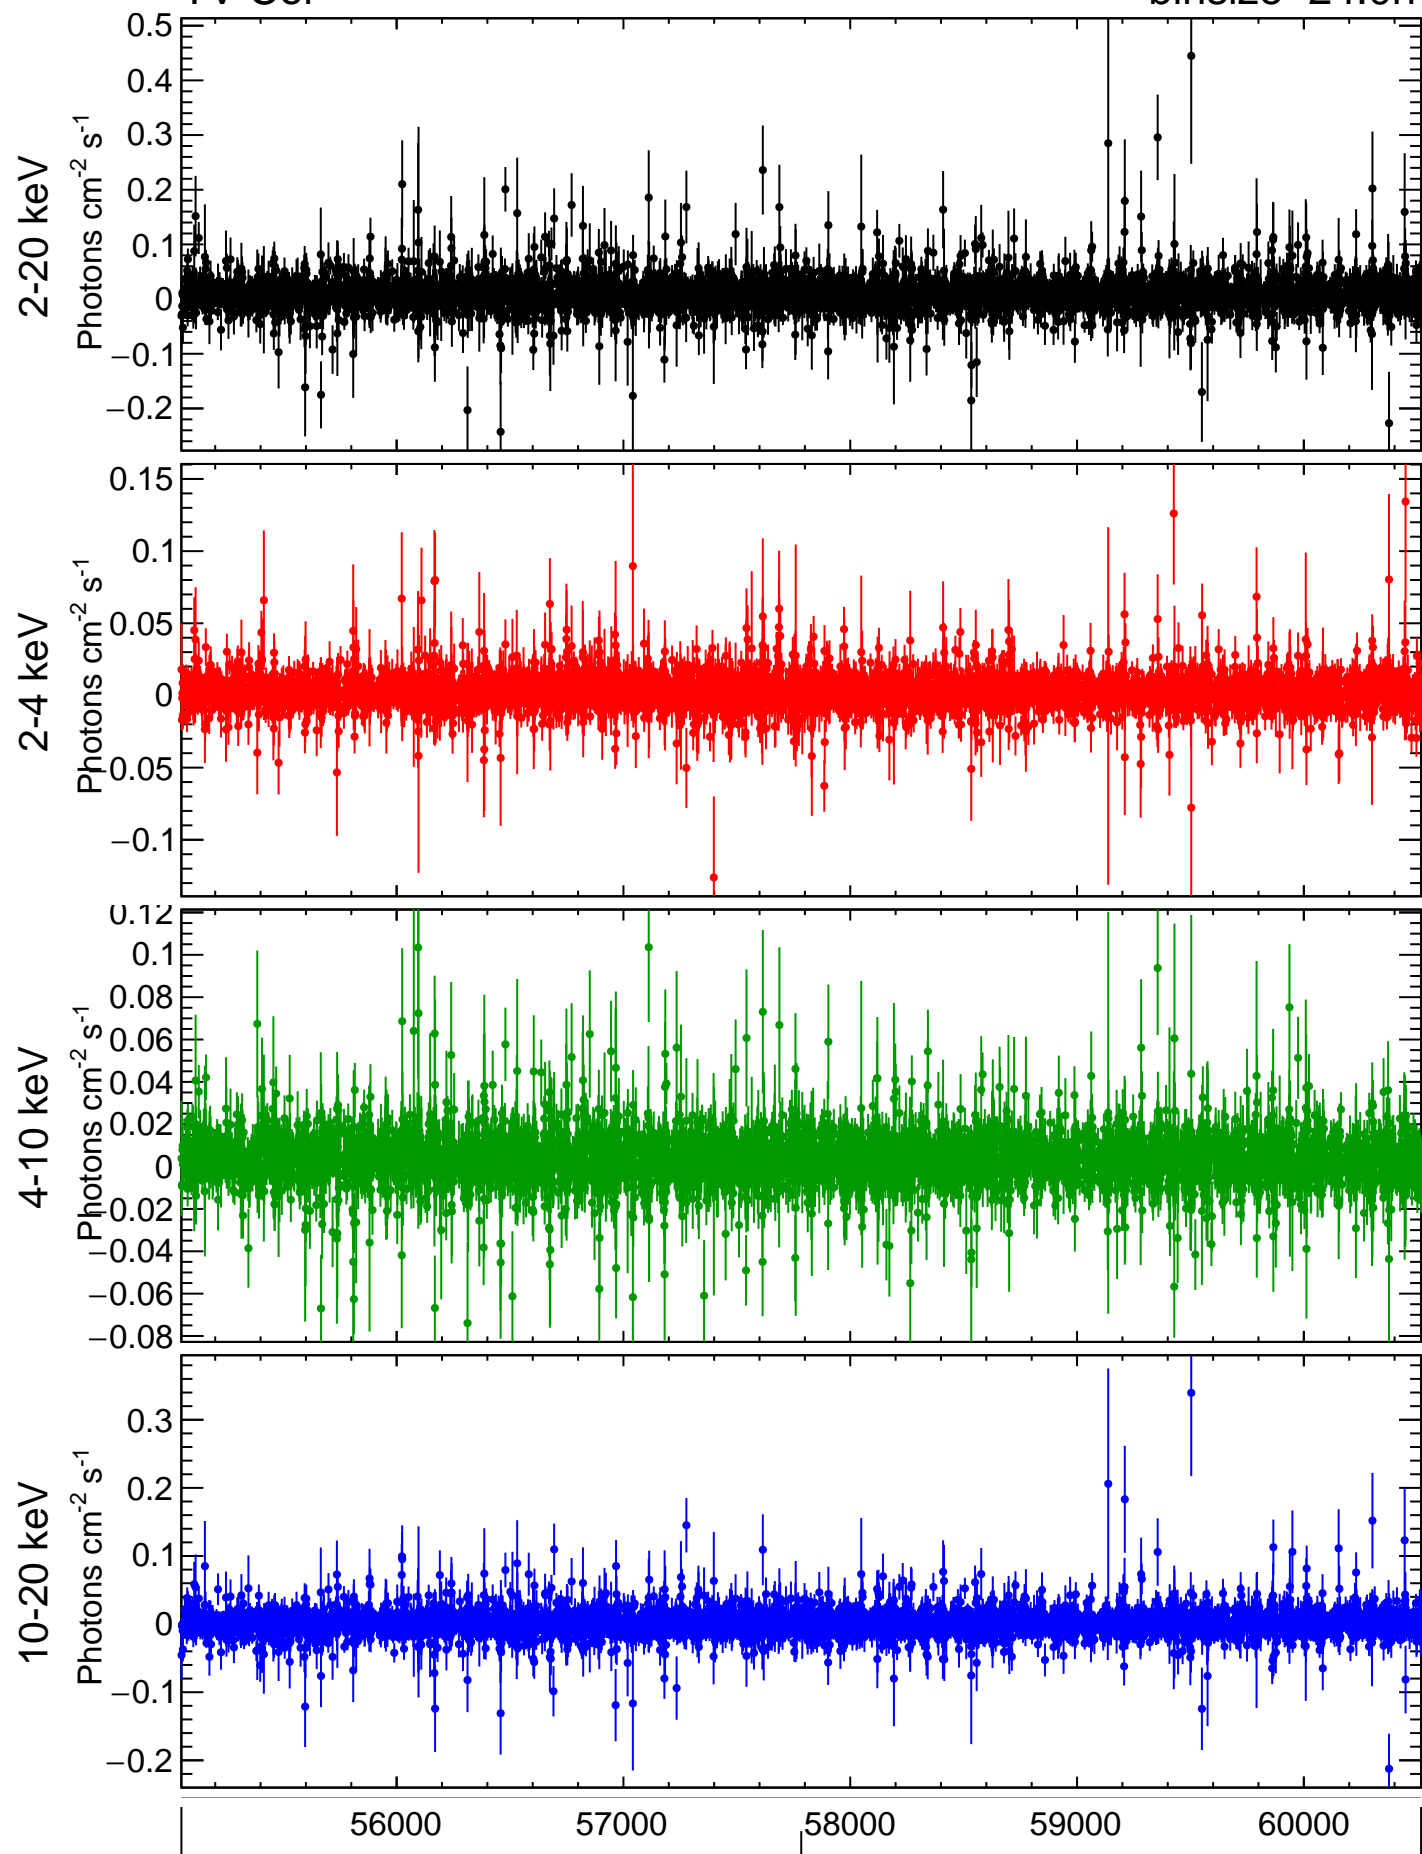

TV Col

binsize=24.0h

2009-08-08

2024-07-26