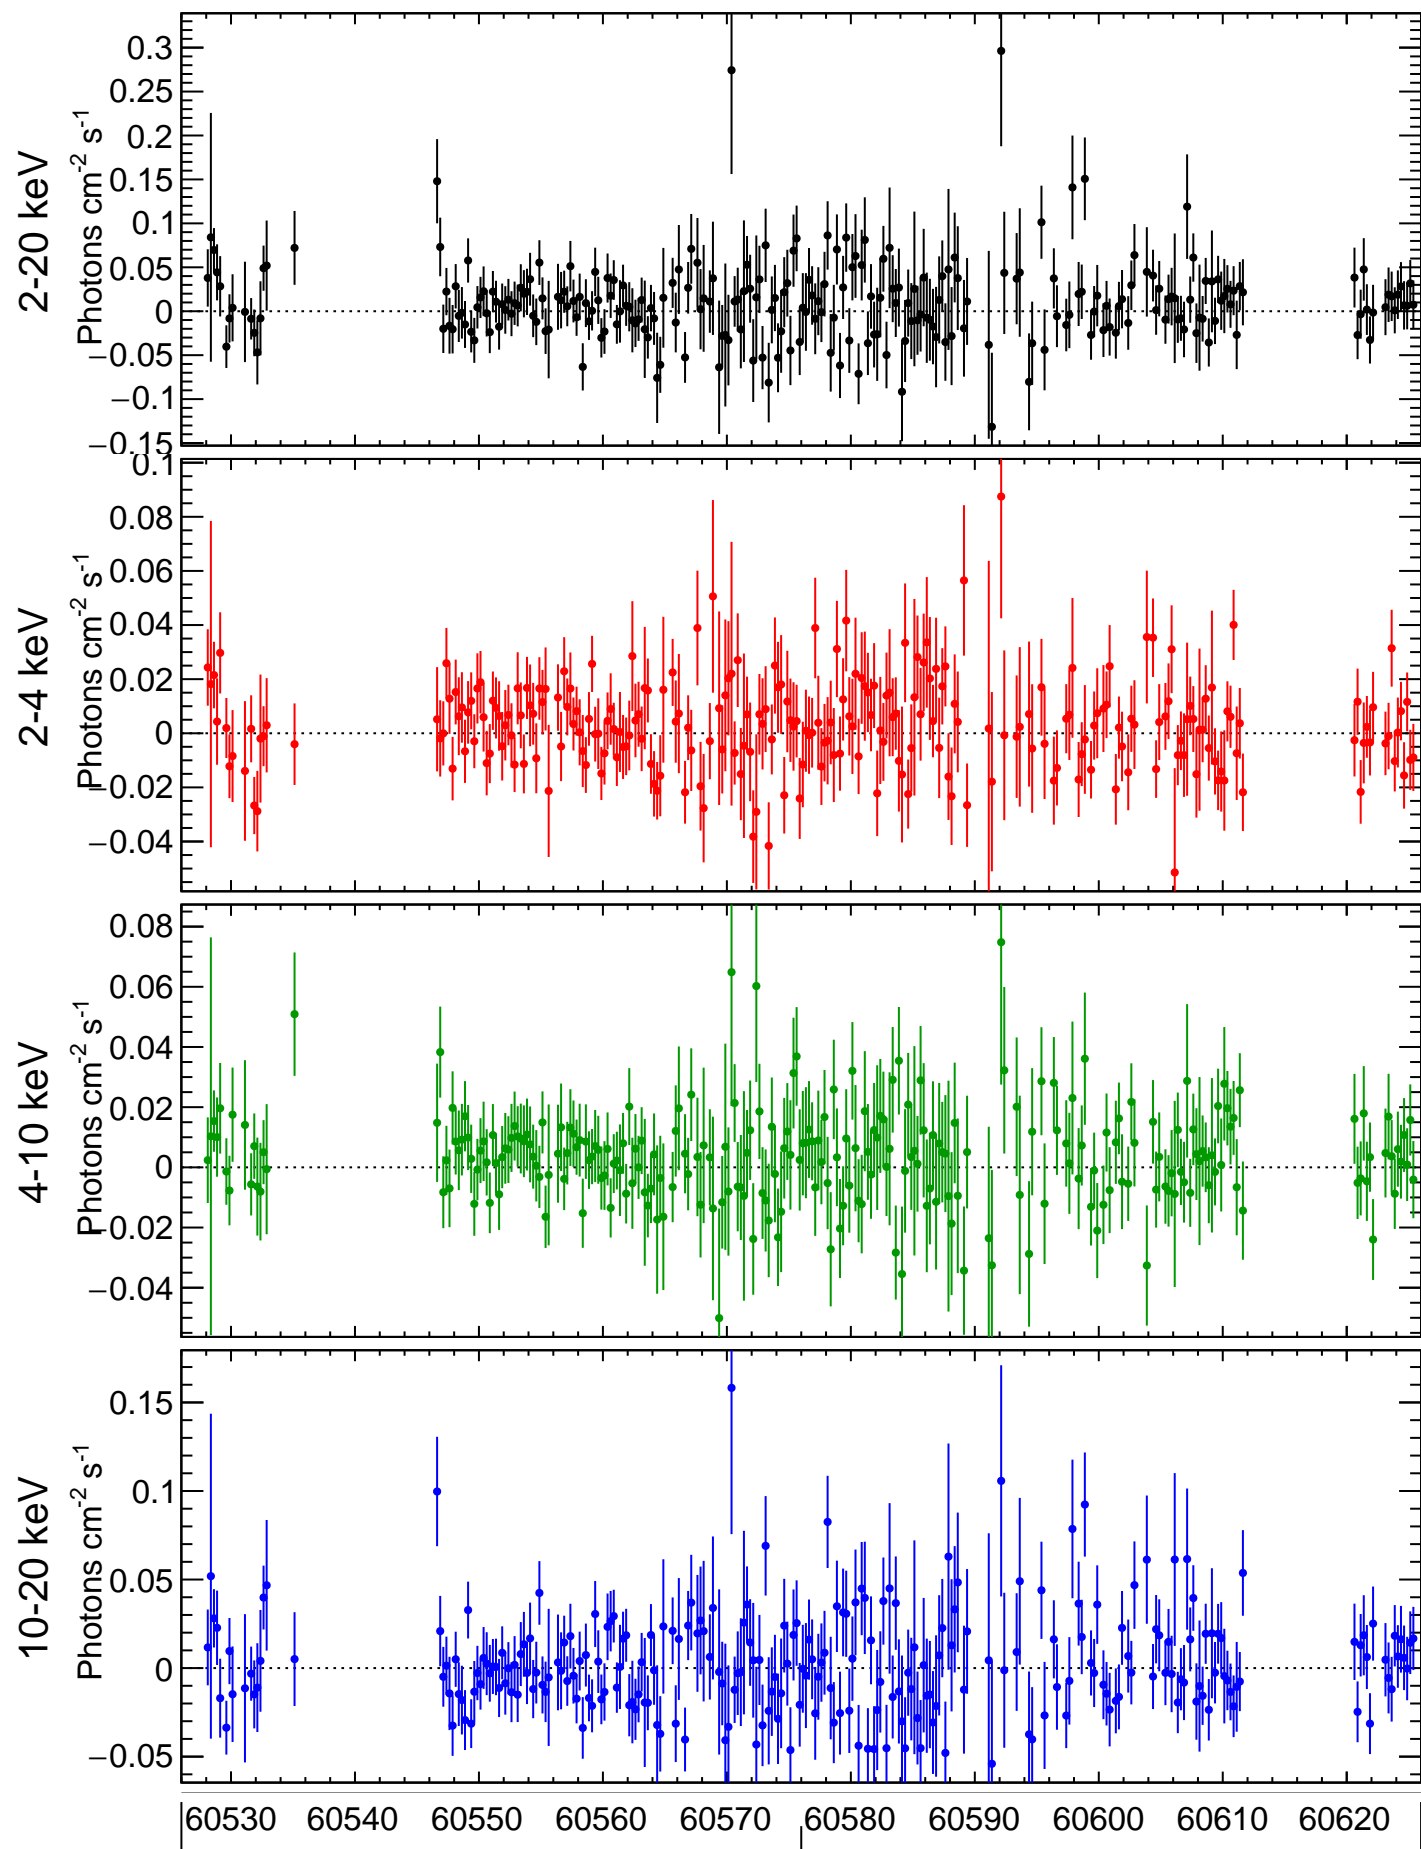

TV Col

binsize=6.0h

2024-08-04

2024-11-12