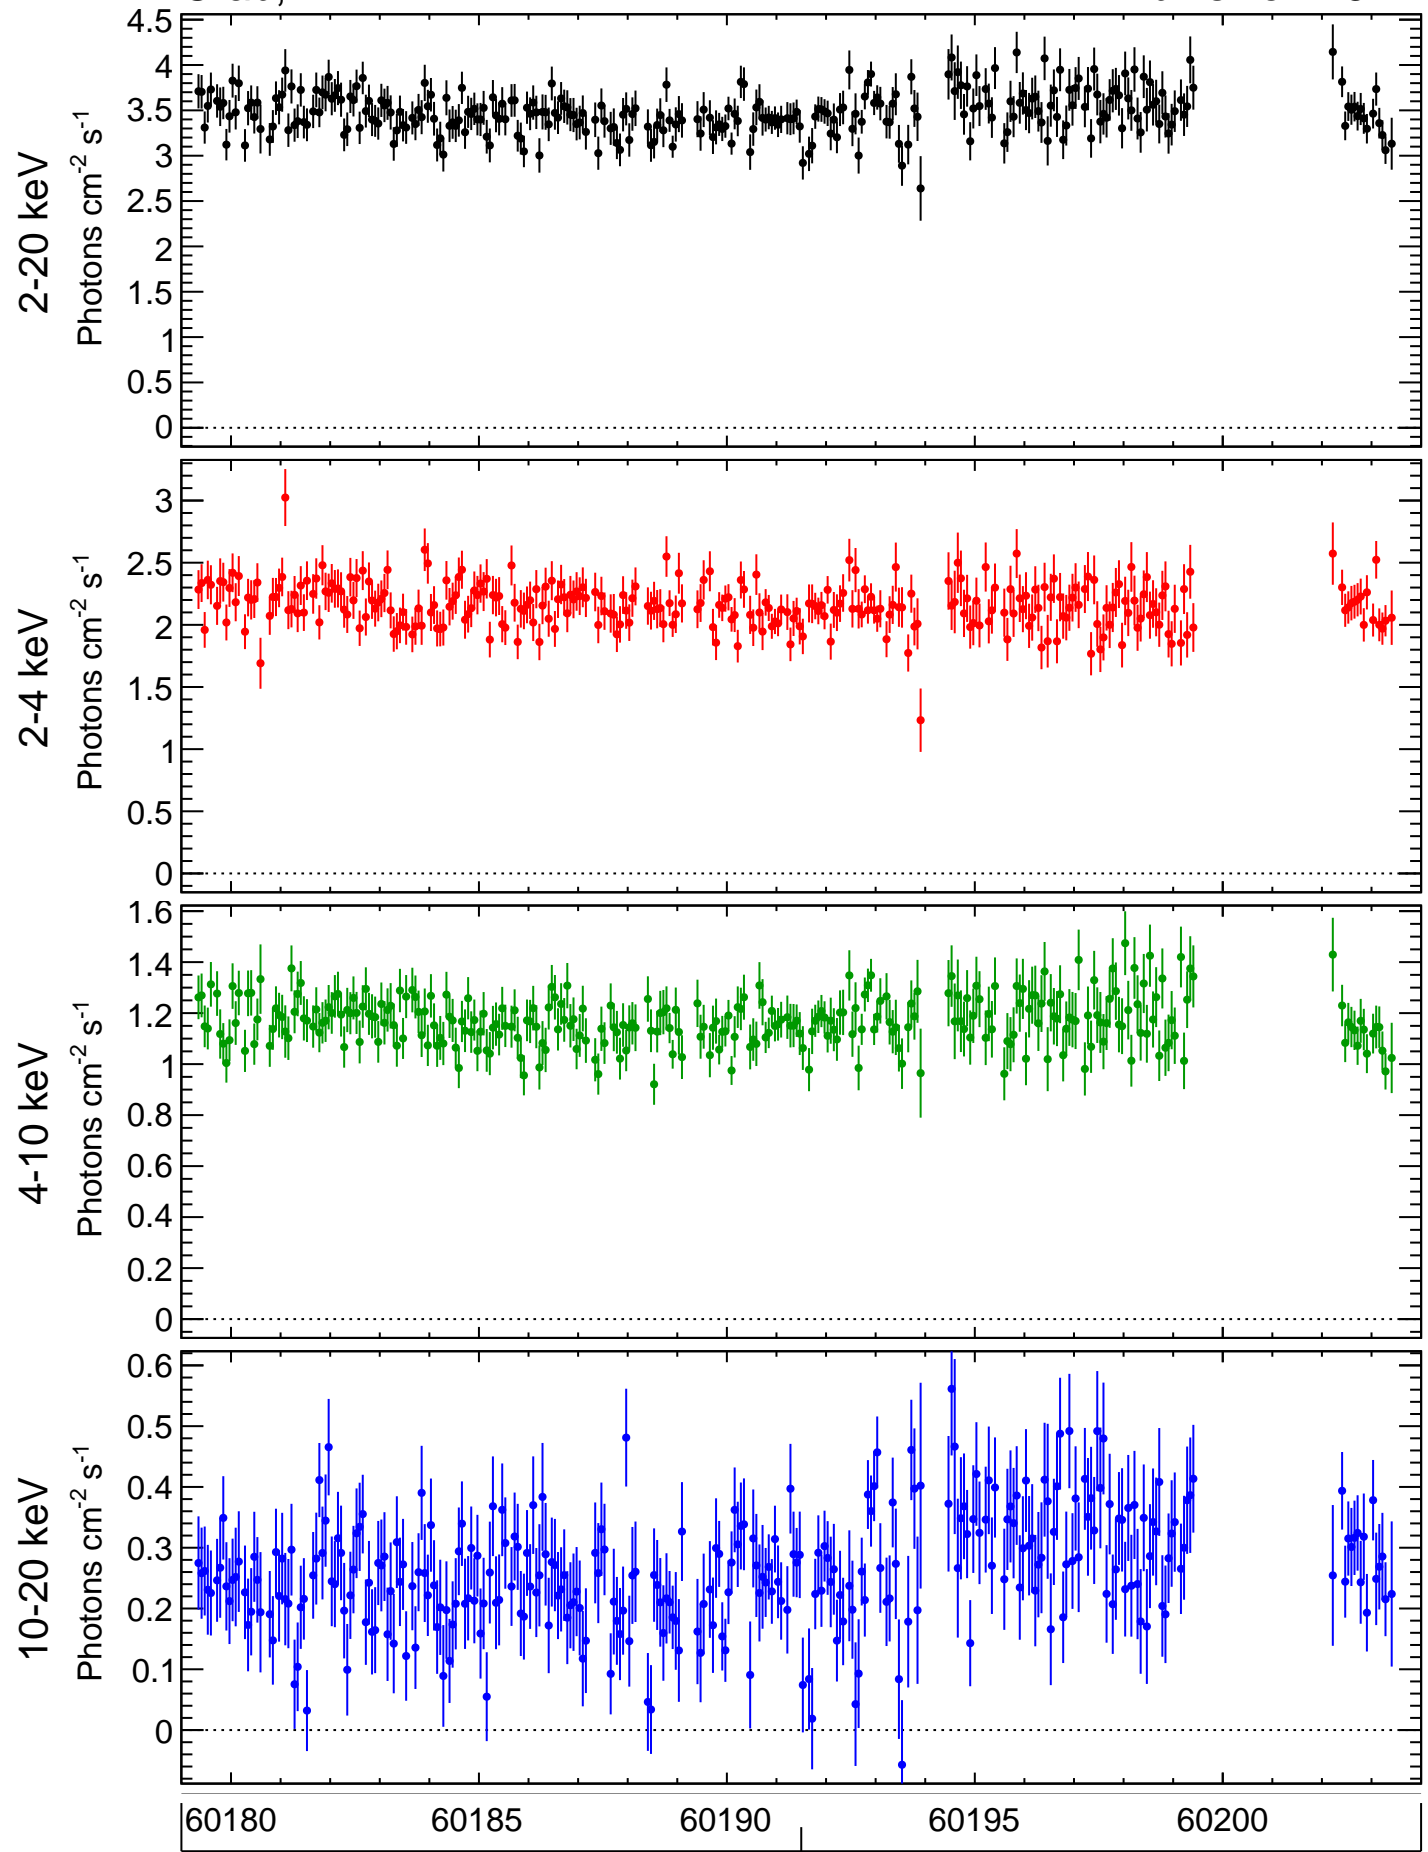

Crab, M 1

binsize=1.5h

2023-08-23

2023-09-17