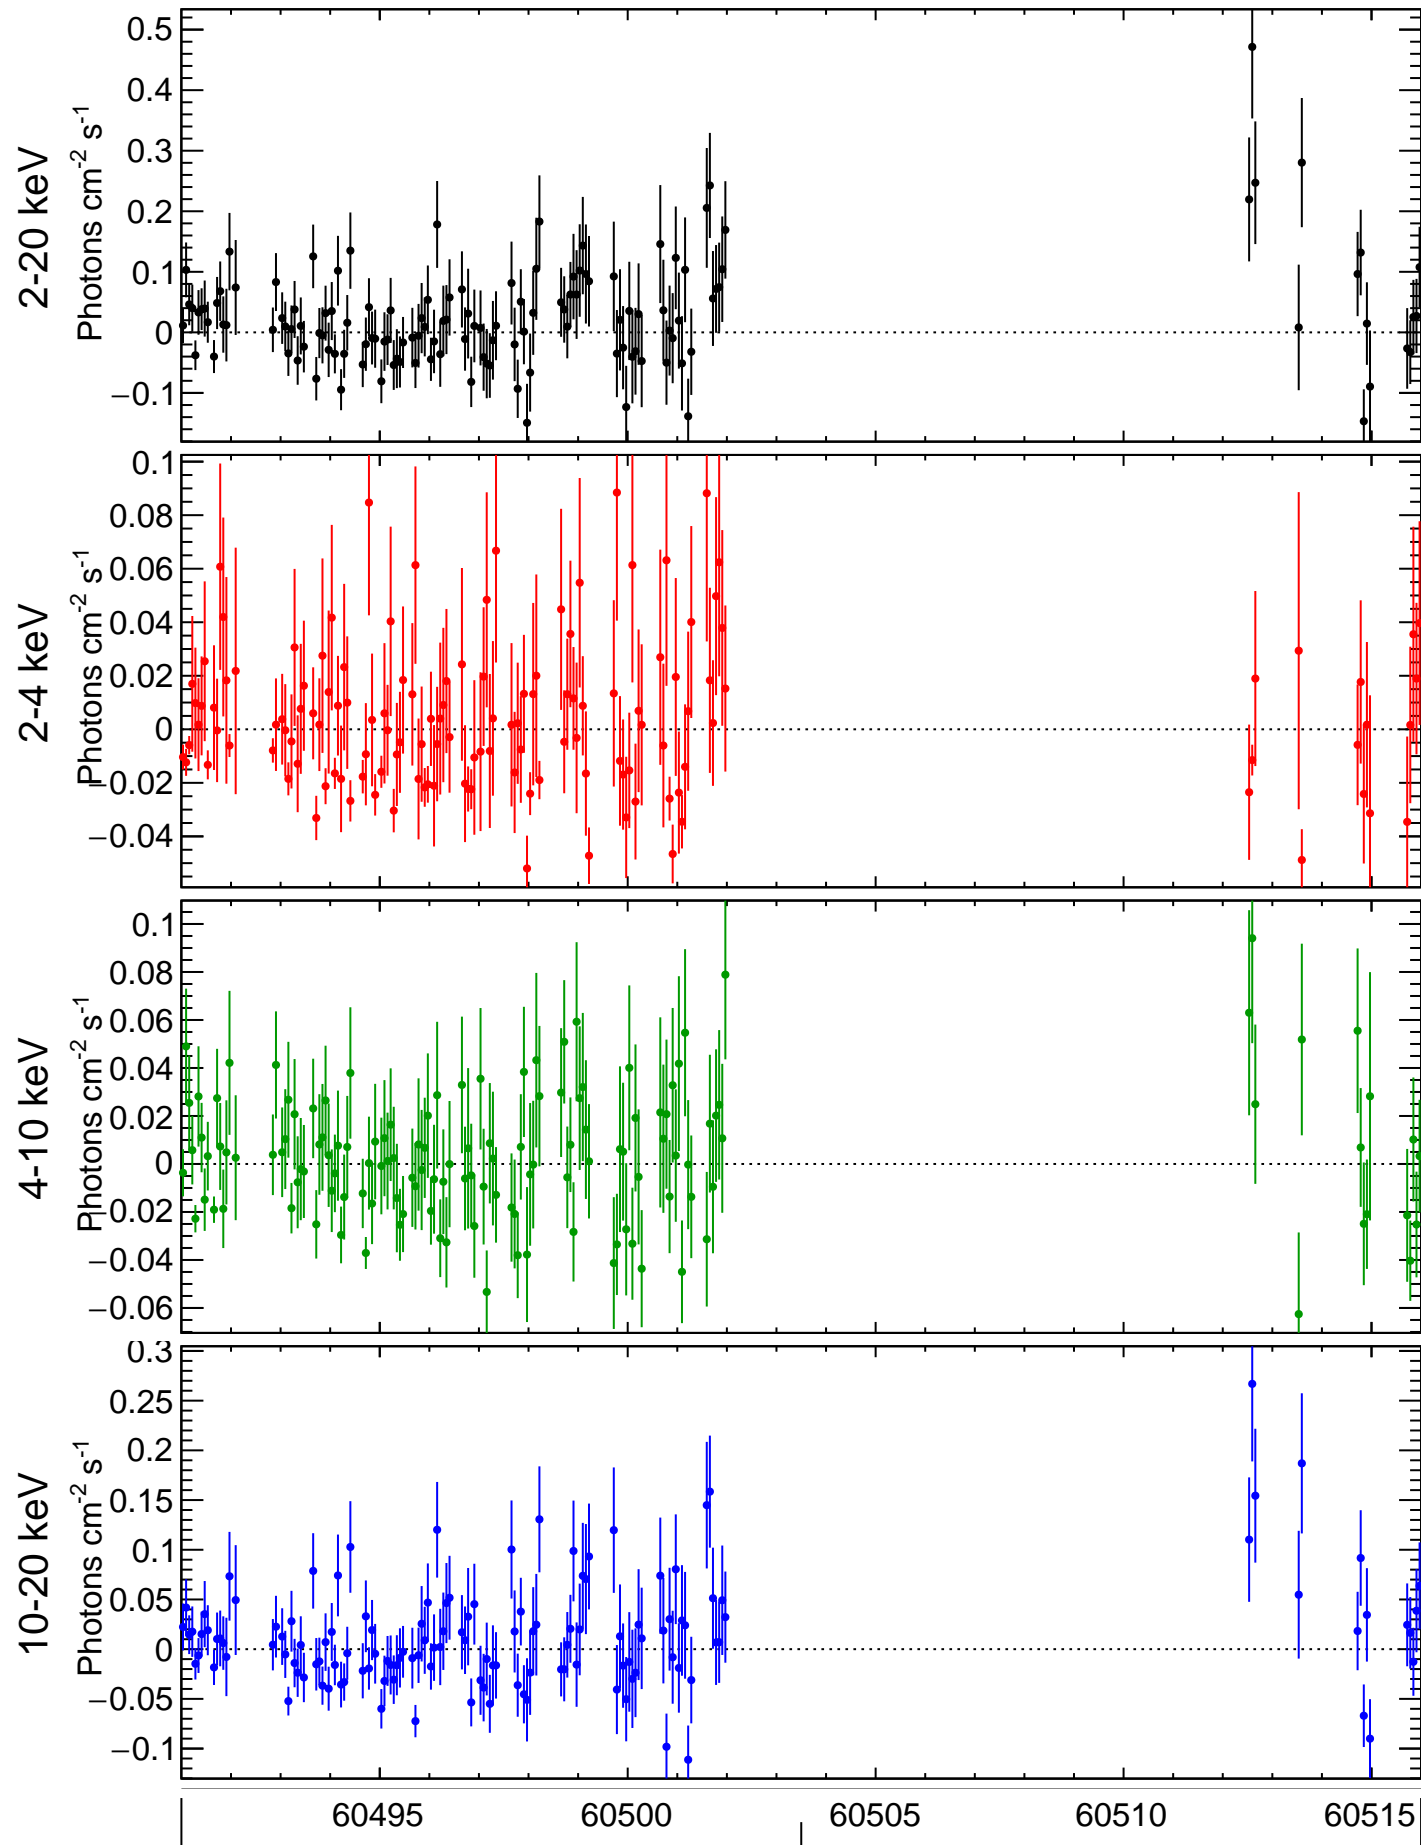

zeta Ori

binsize=1.5h

2024-06-30

2024-07-25