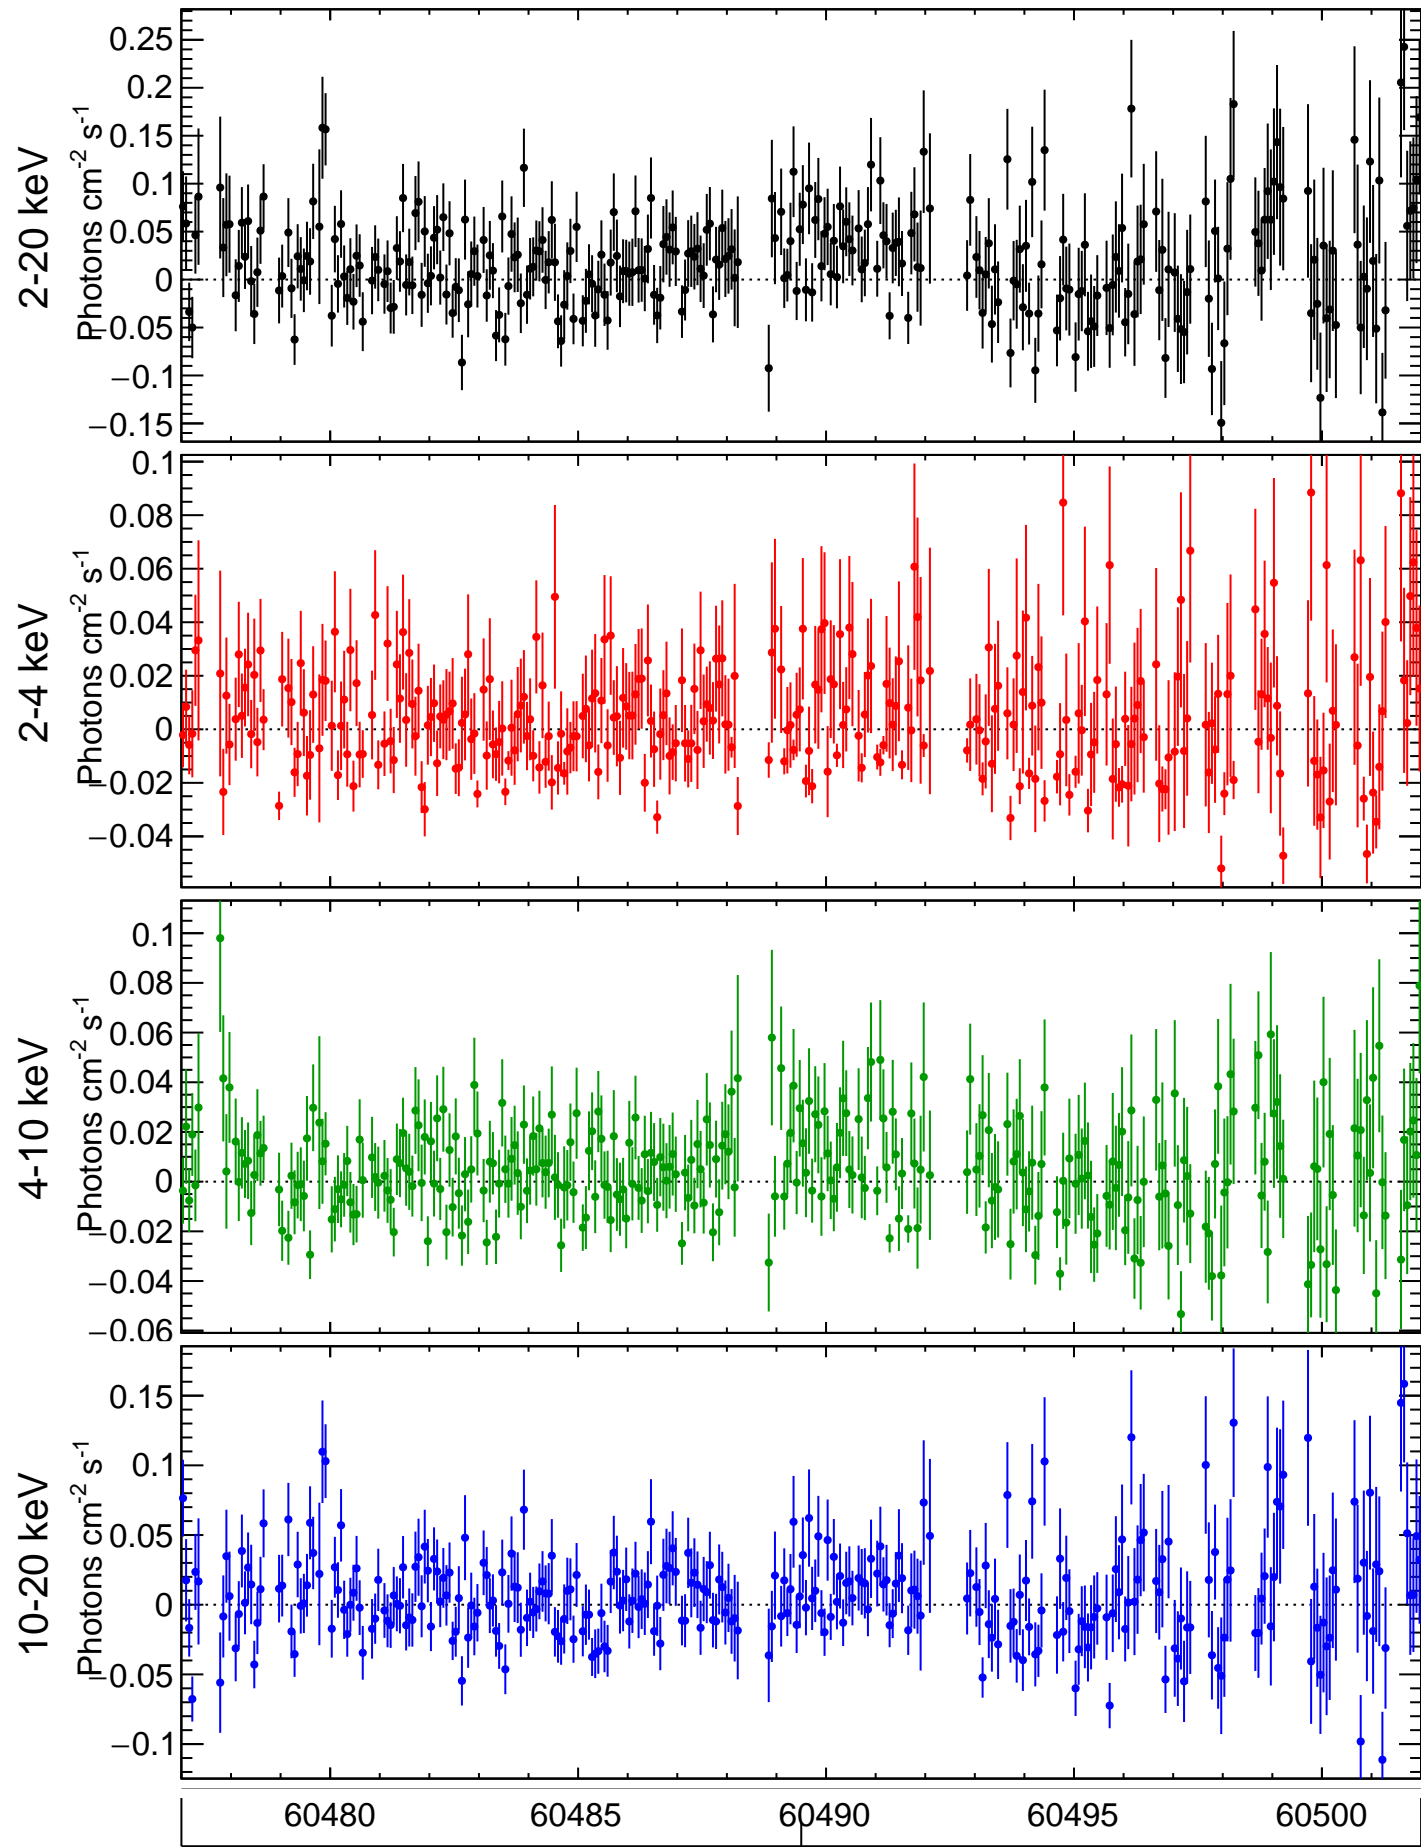

zeta Ori

binsize=1.5h

2024-06-16

2024-07-11