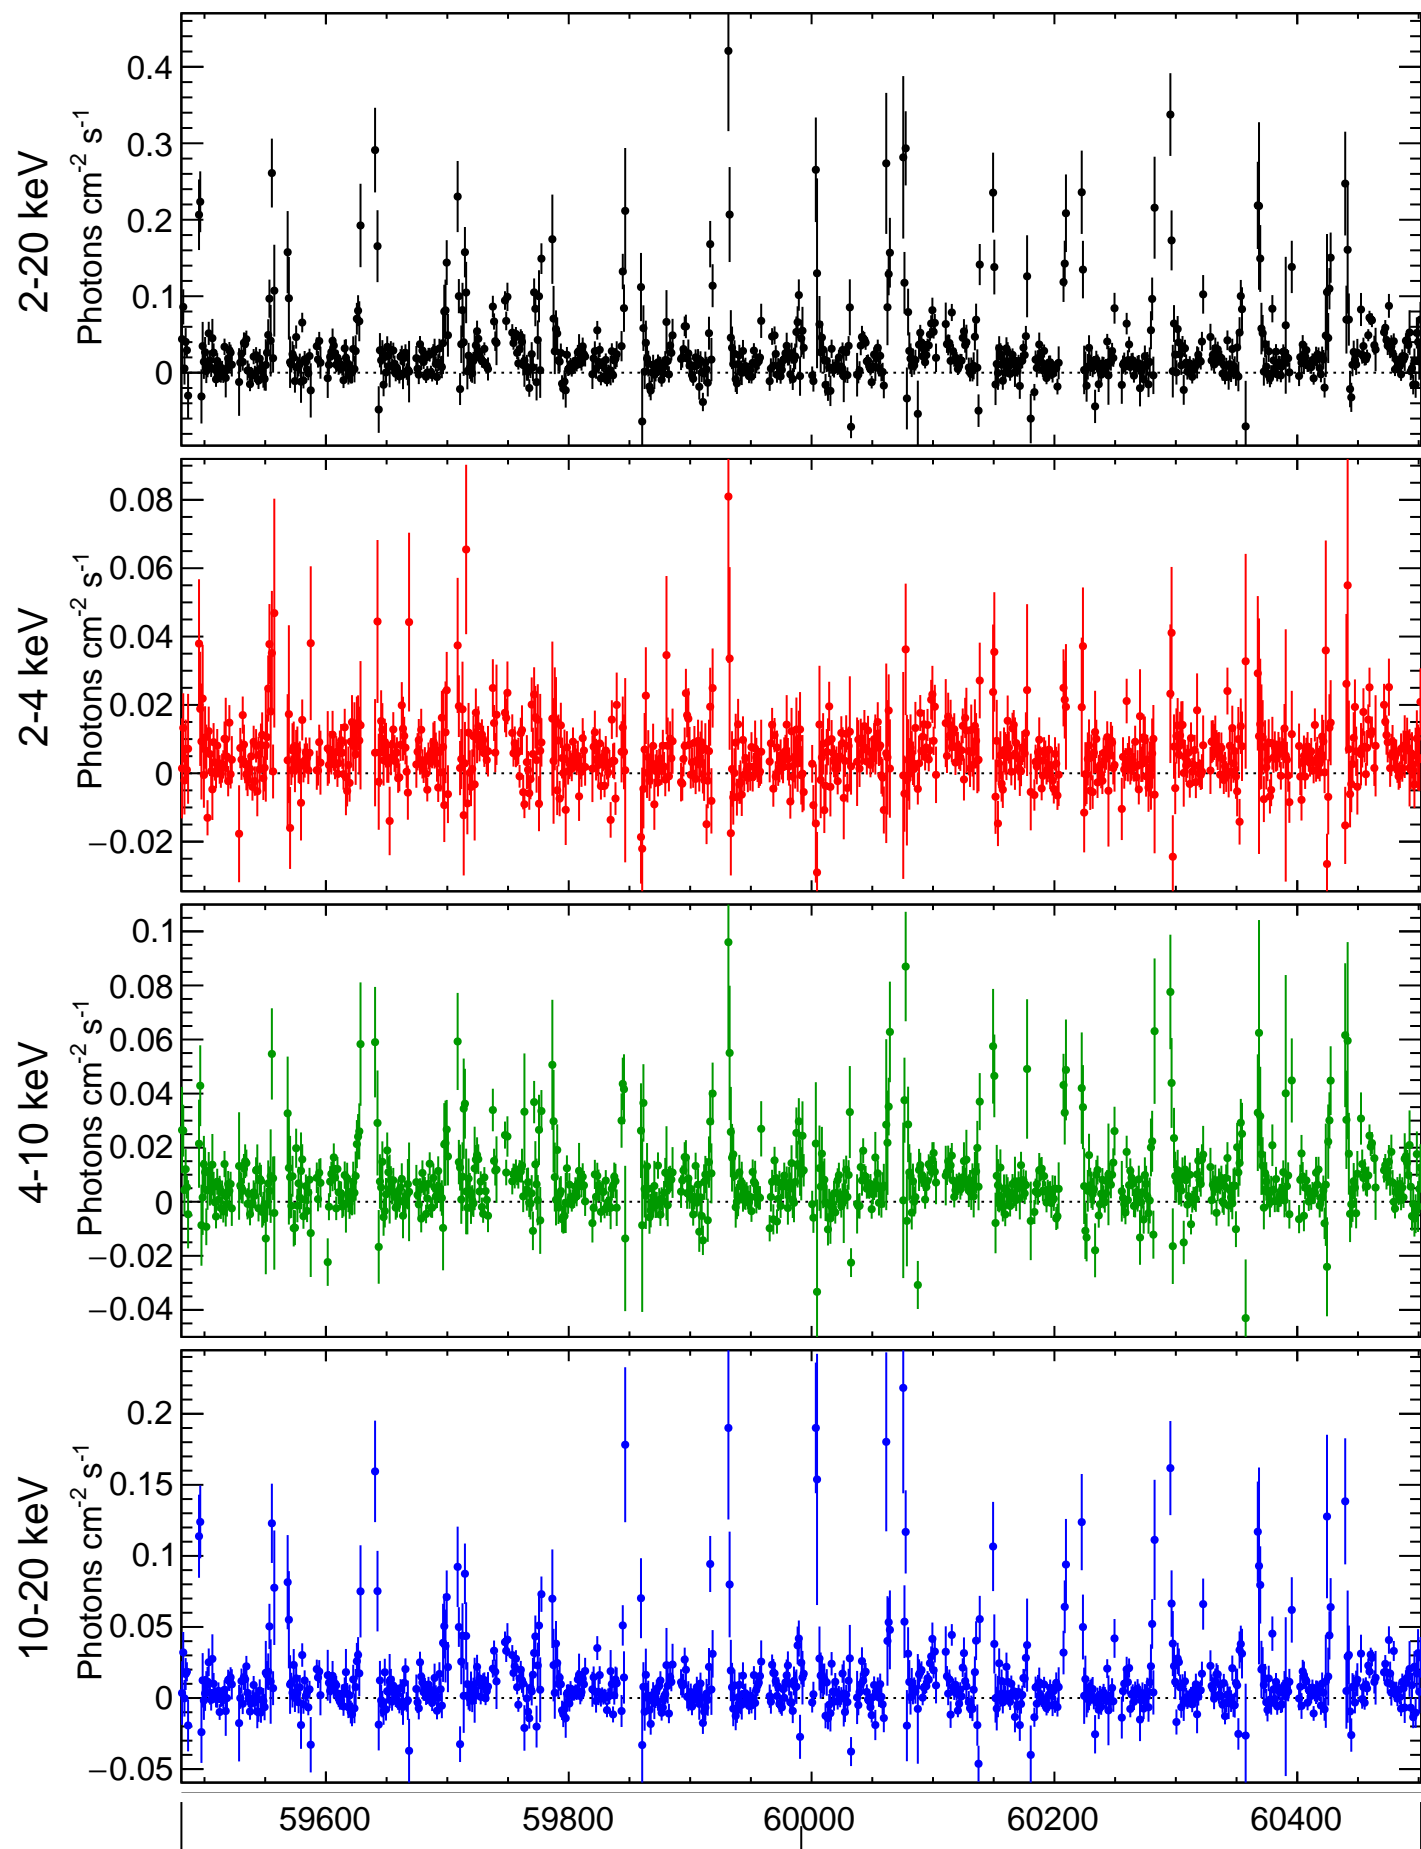

zeta Ori

binsize=24.0h

2021-09-24

2024-07-11