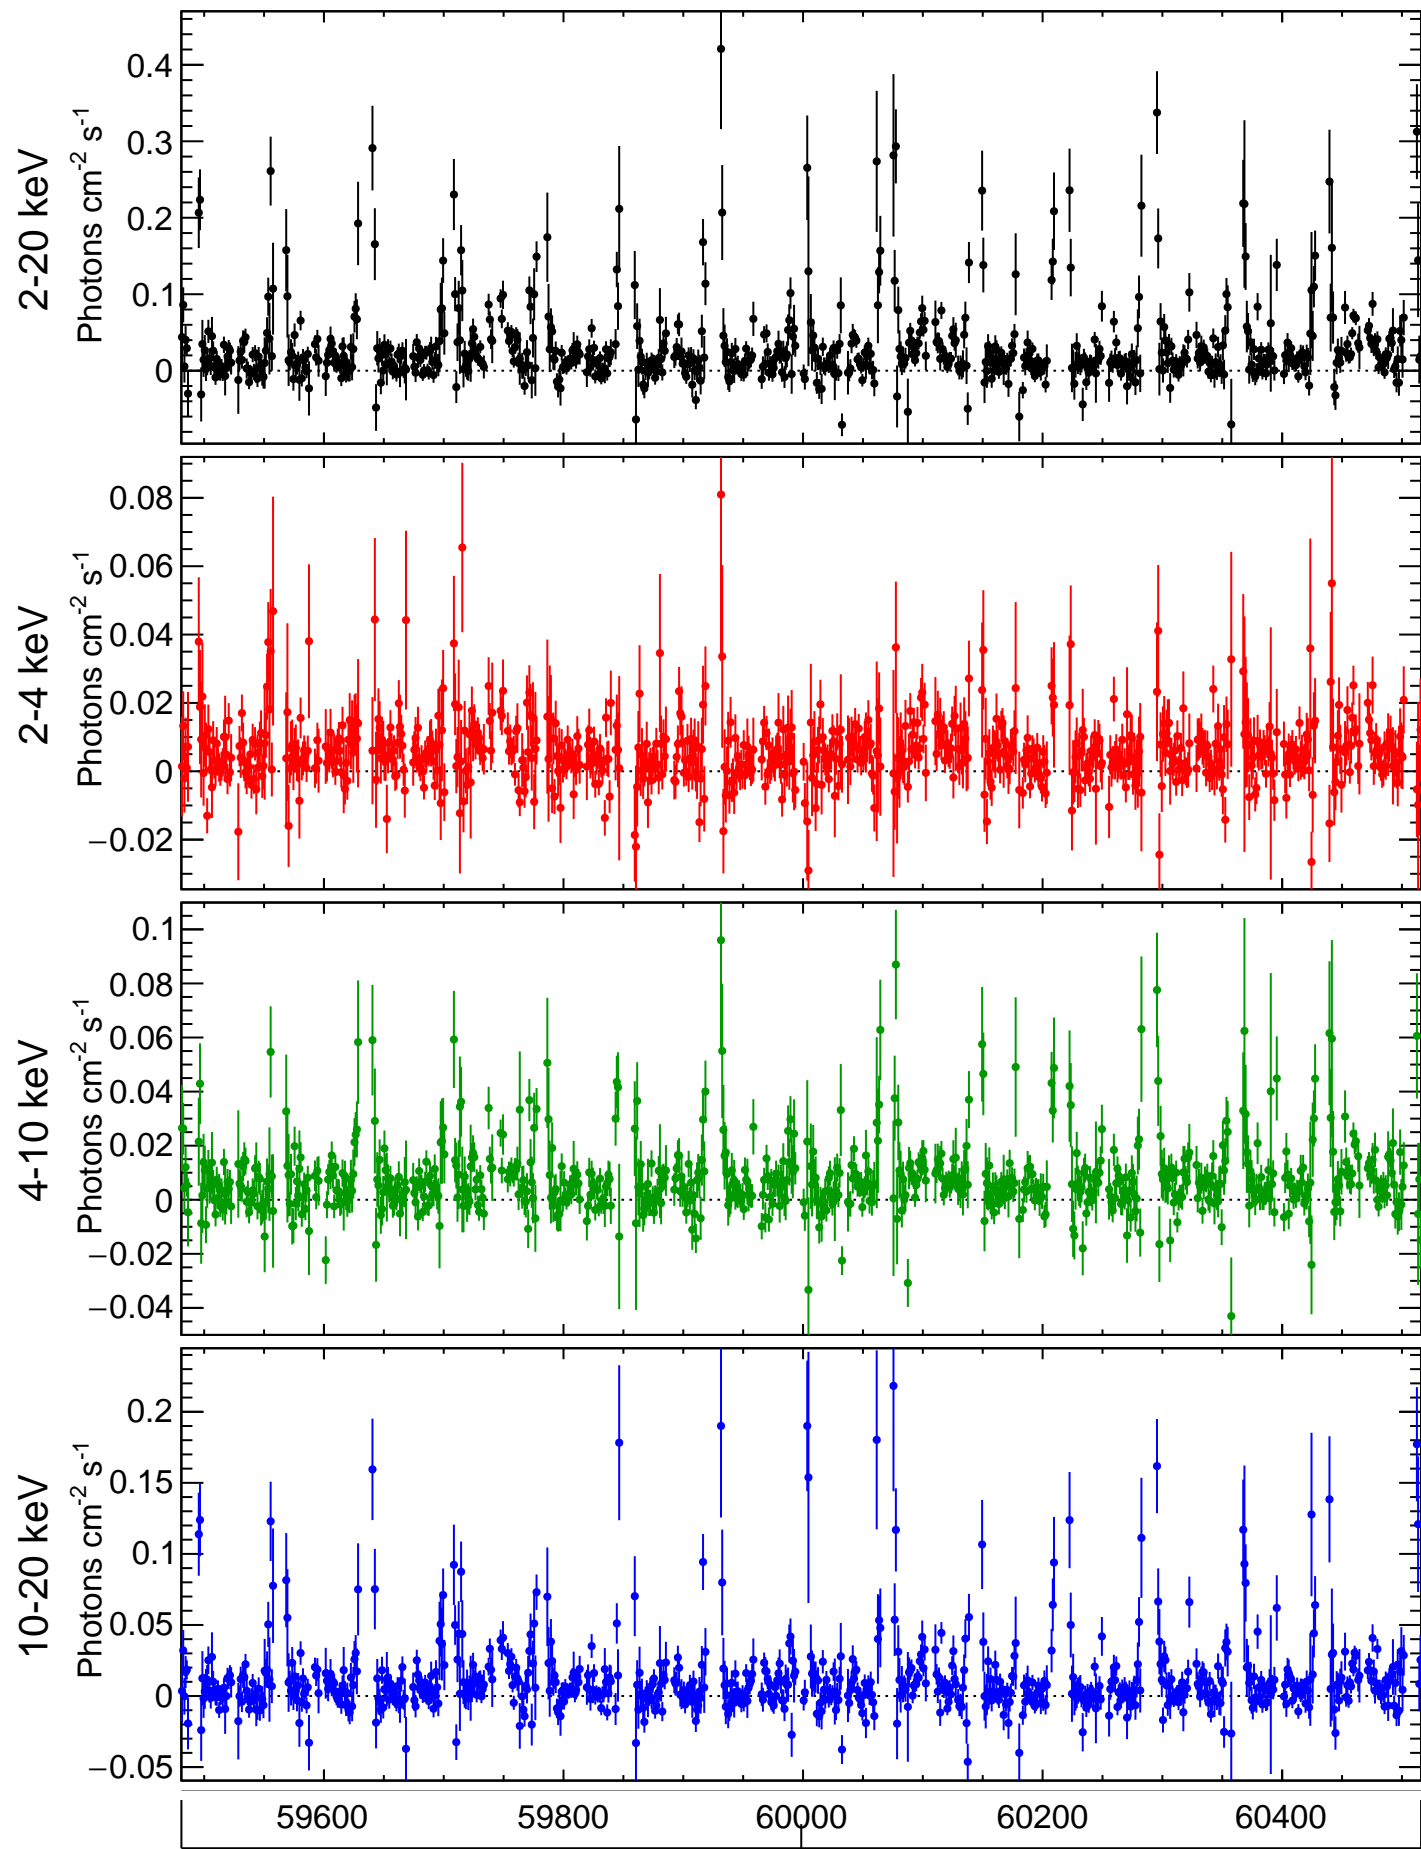

zeta Ori

binsize=24.0h

2021-09-24

2024-07-25