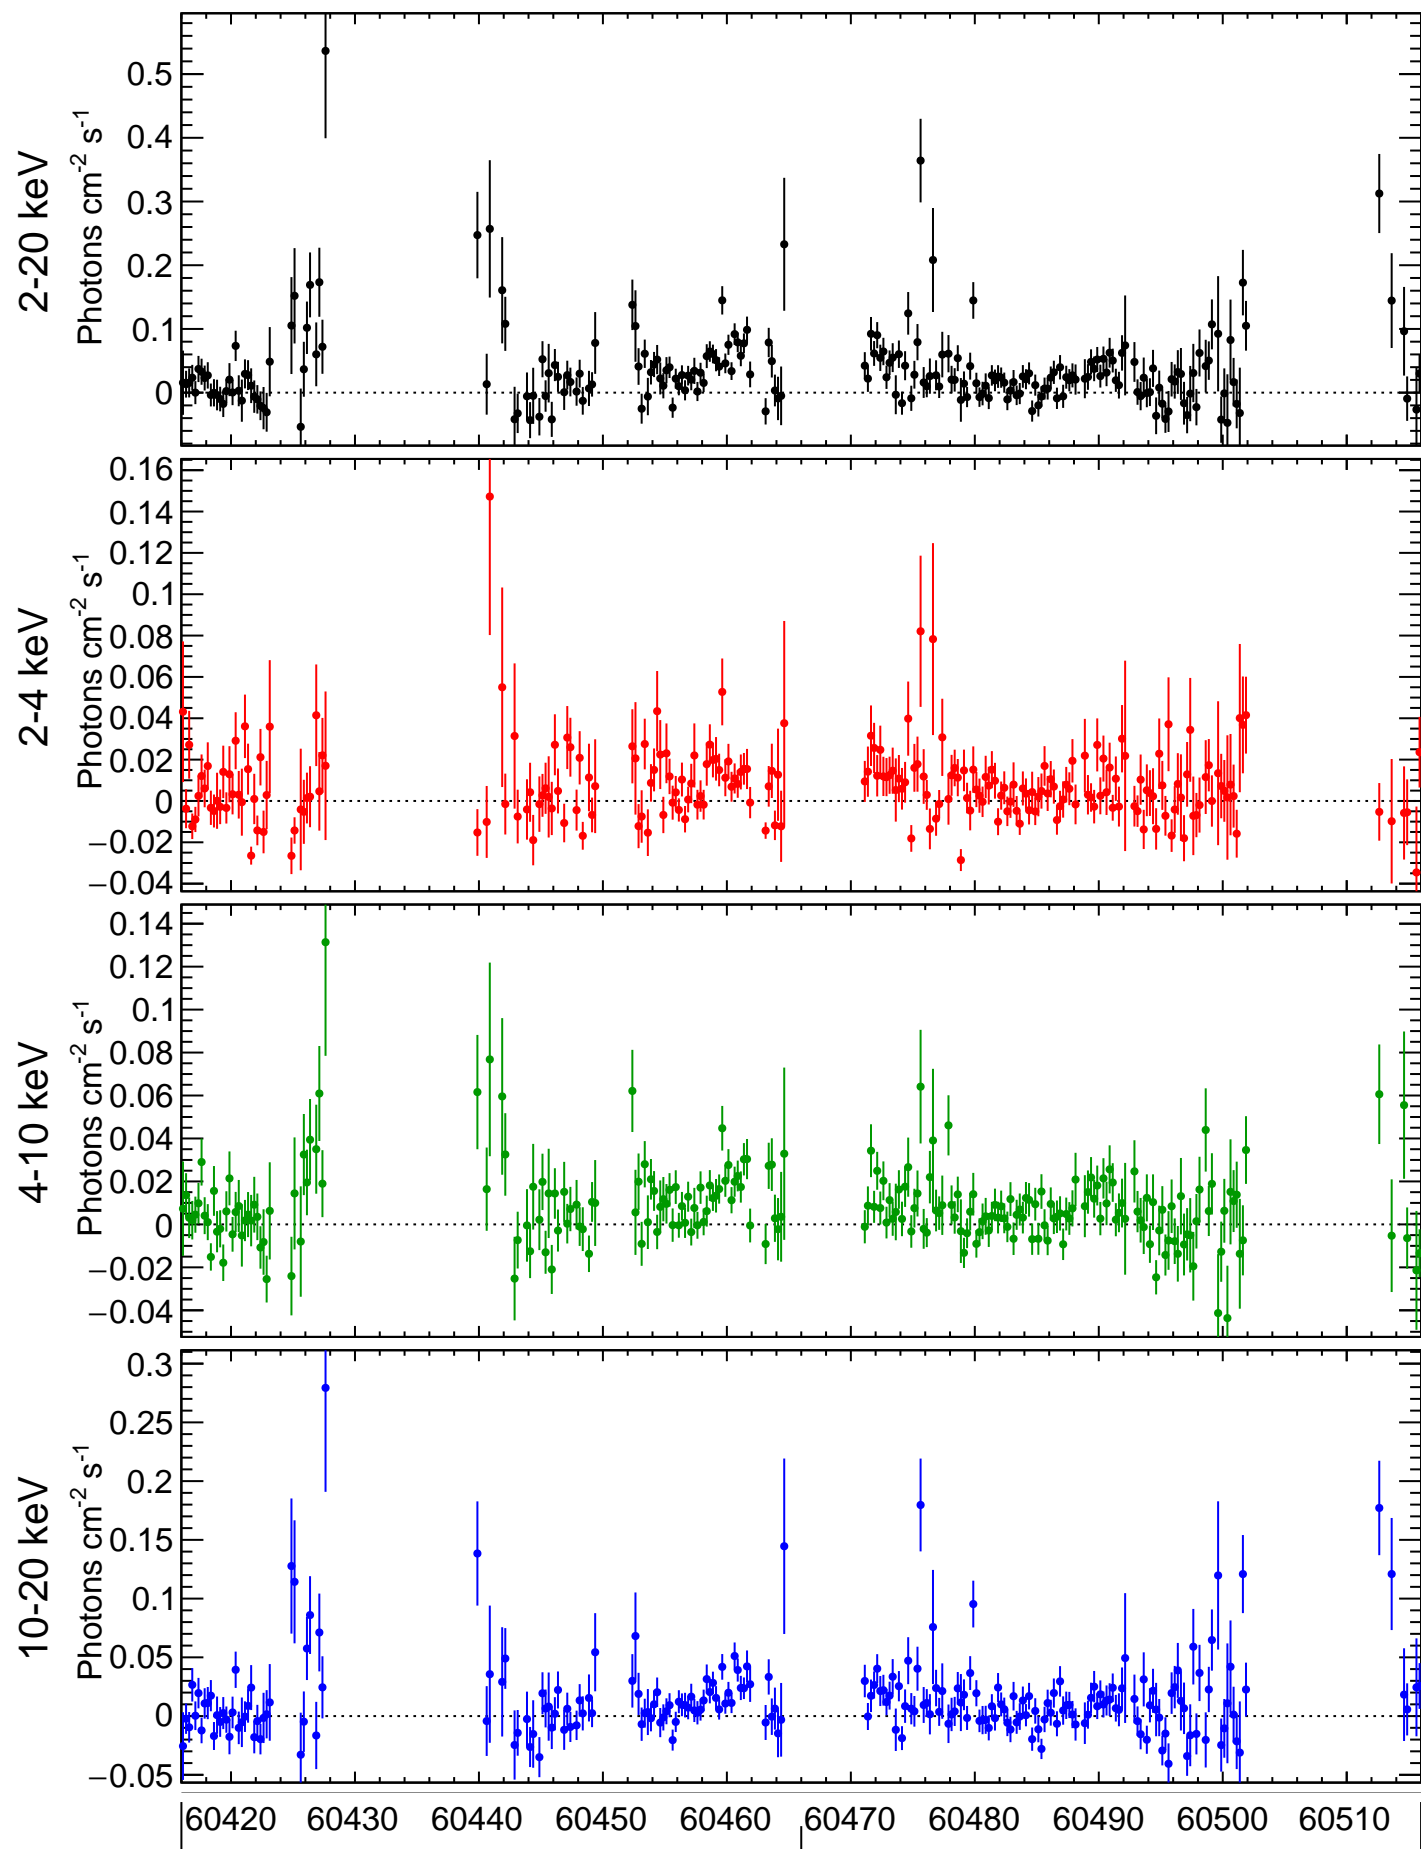

zeta Ori

binsize=6.0h

2024-04-16

2024-07-25