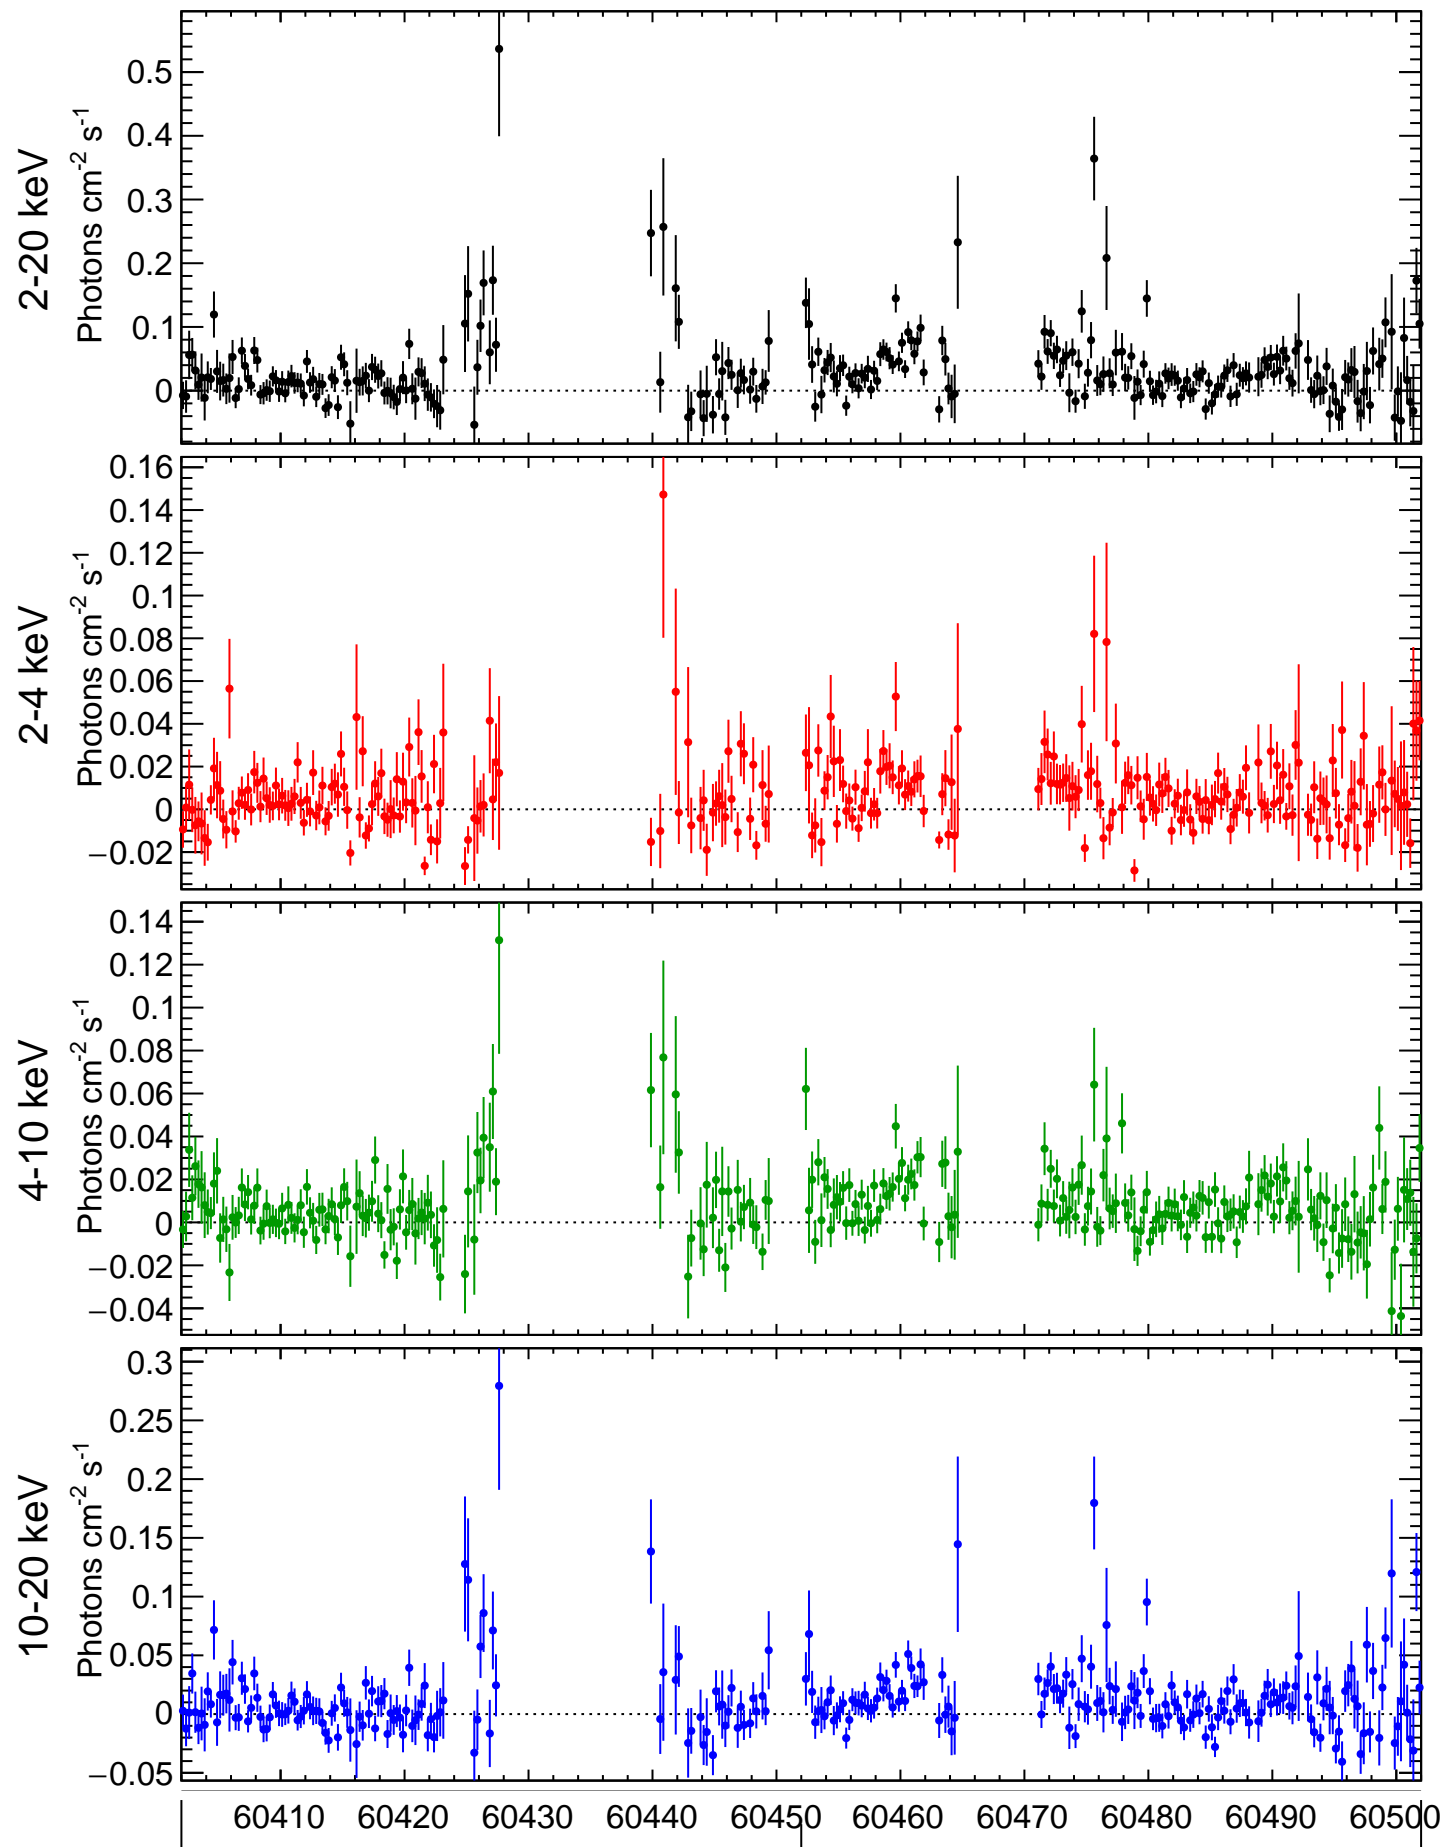

zeta Ori

binsize=6.0h

2024-04-02

2024-07-11