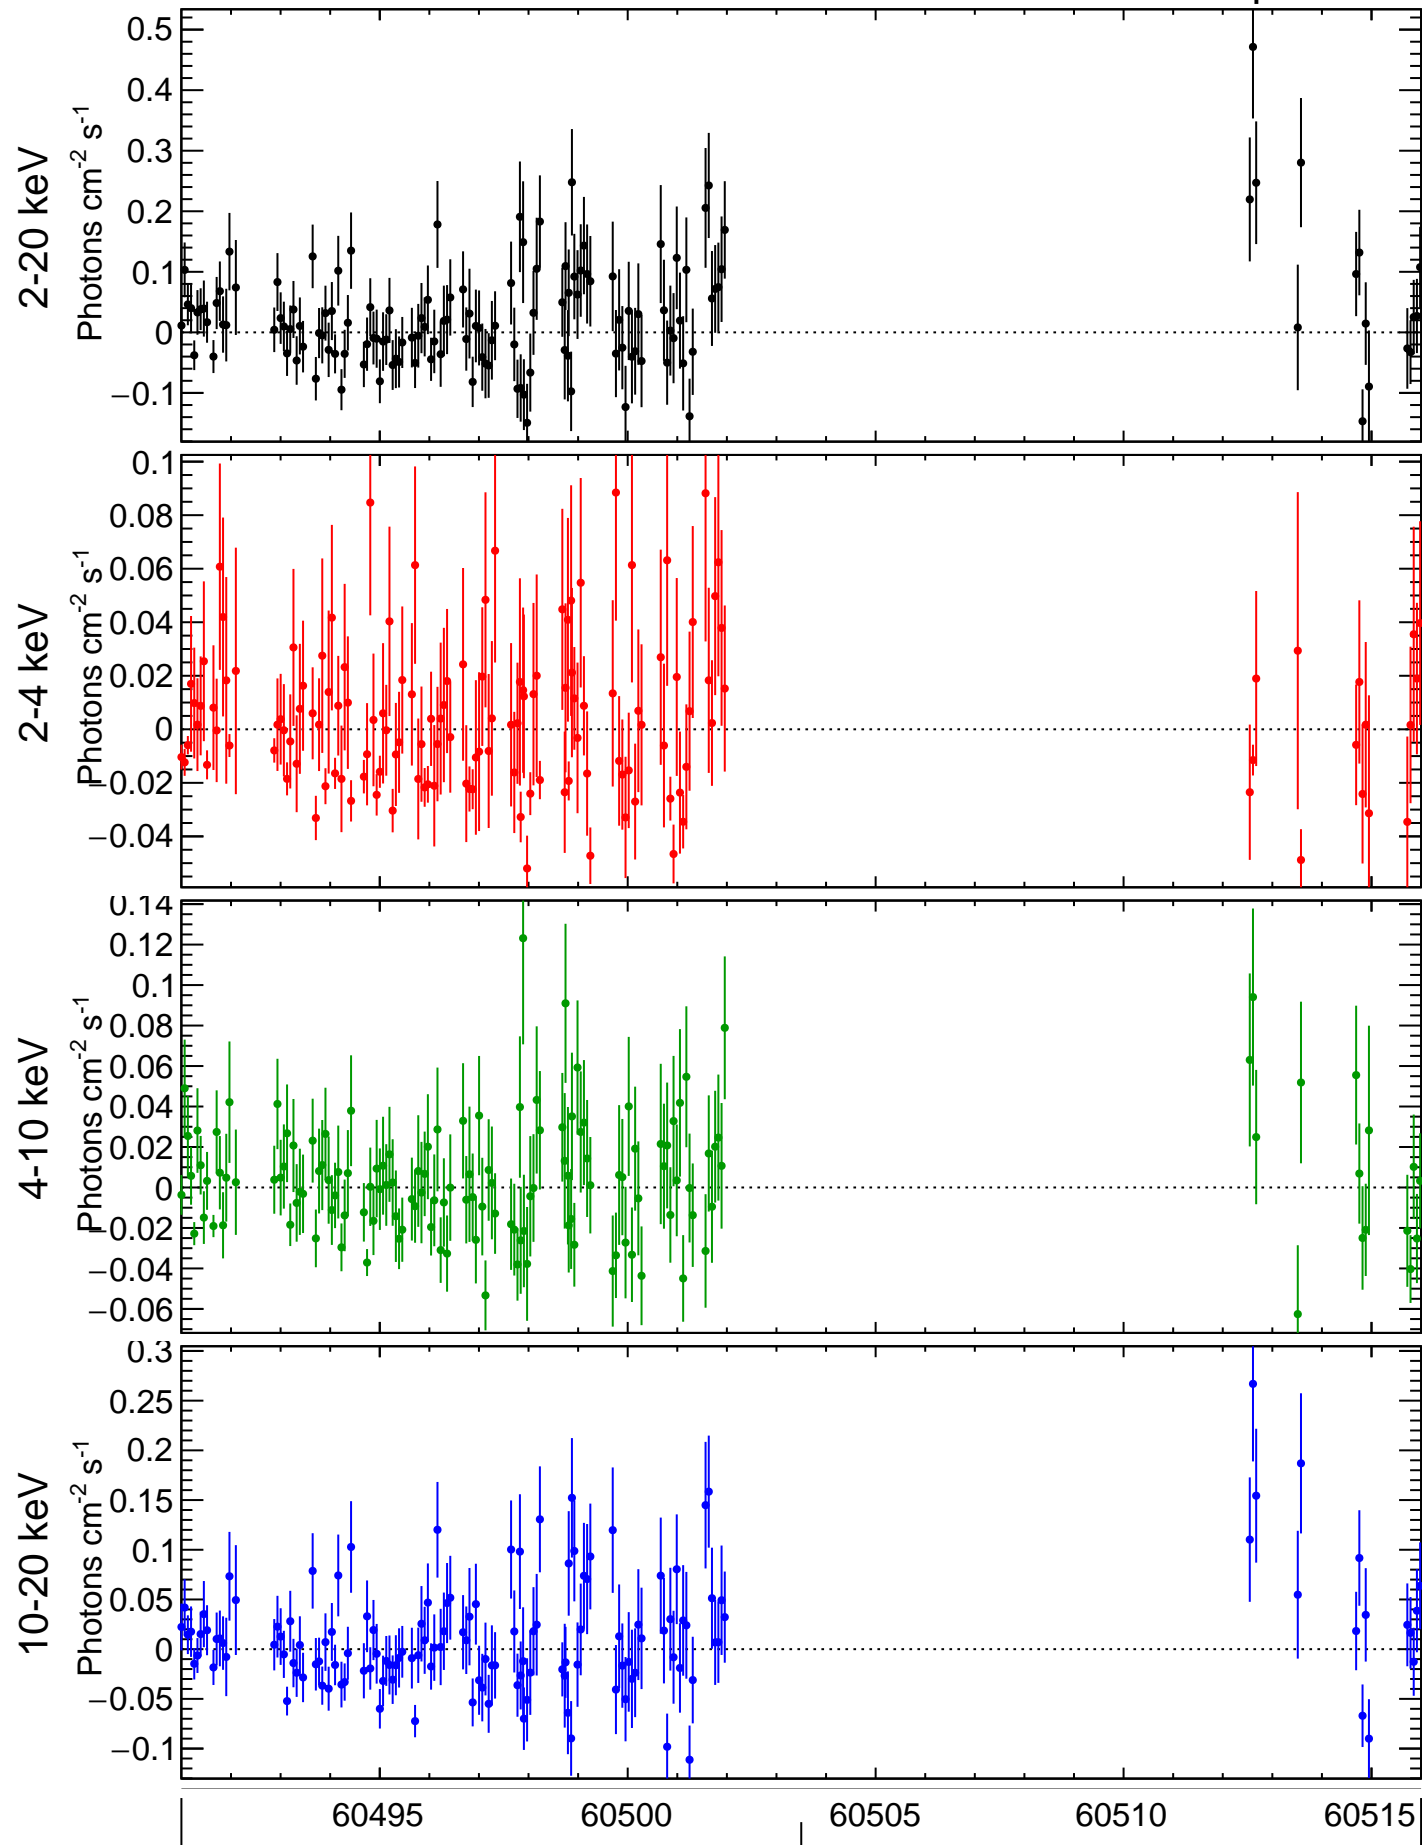

zeta Ori

Data per scan

2024-06-30

2024-07-25