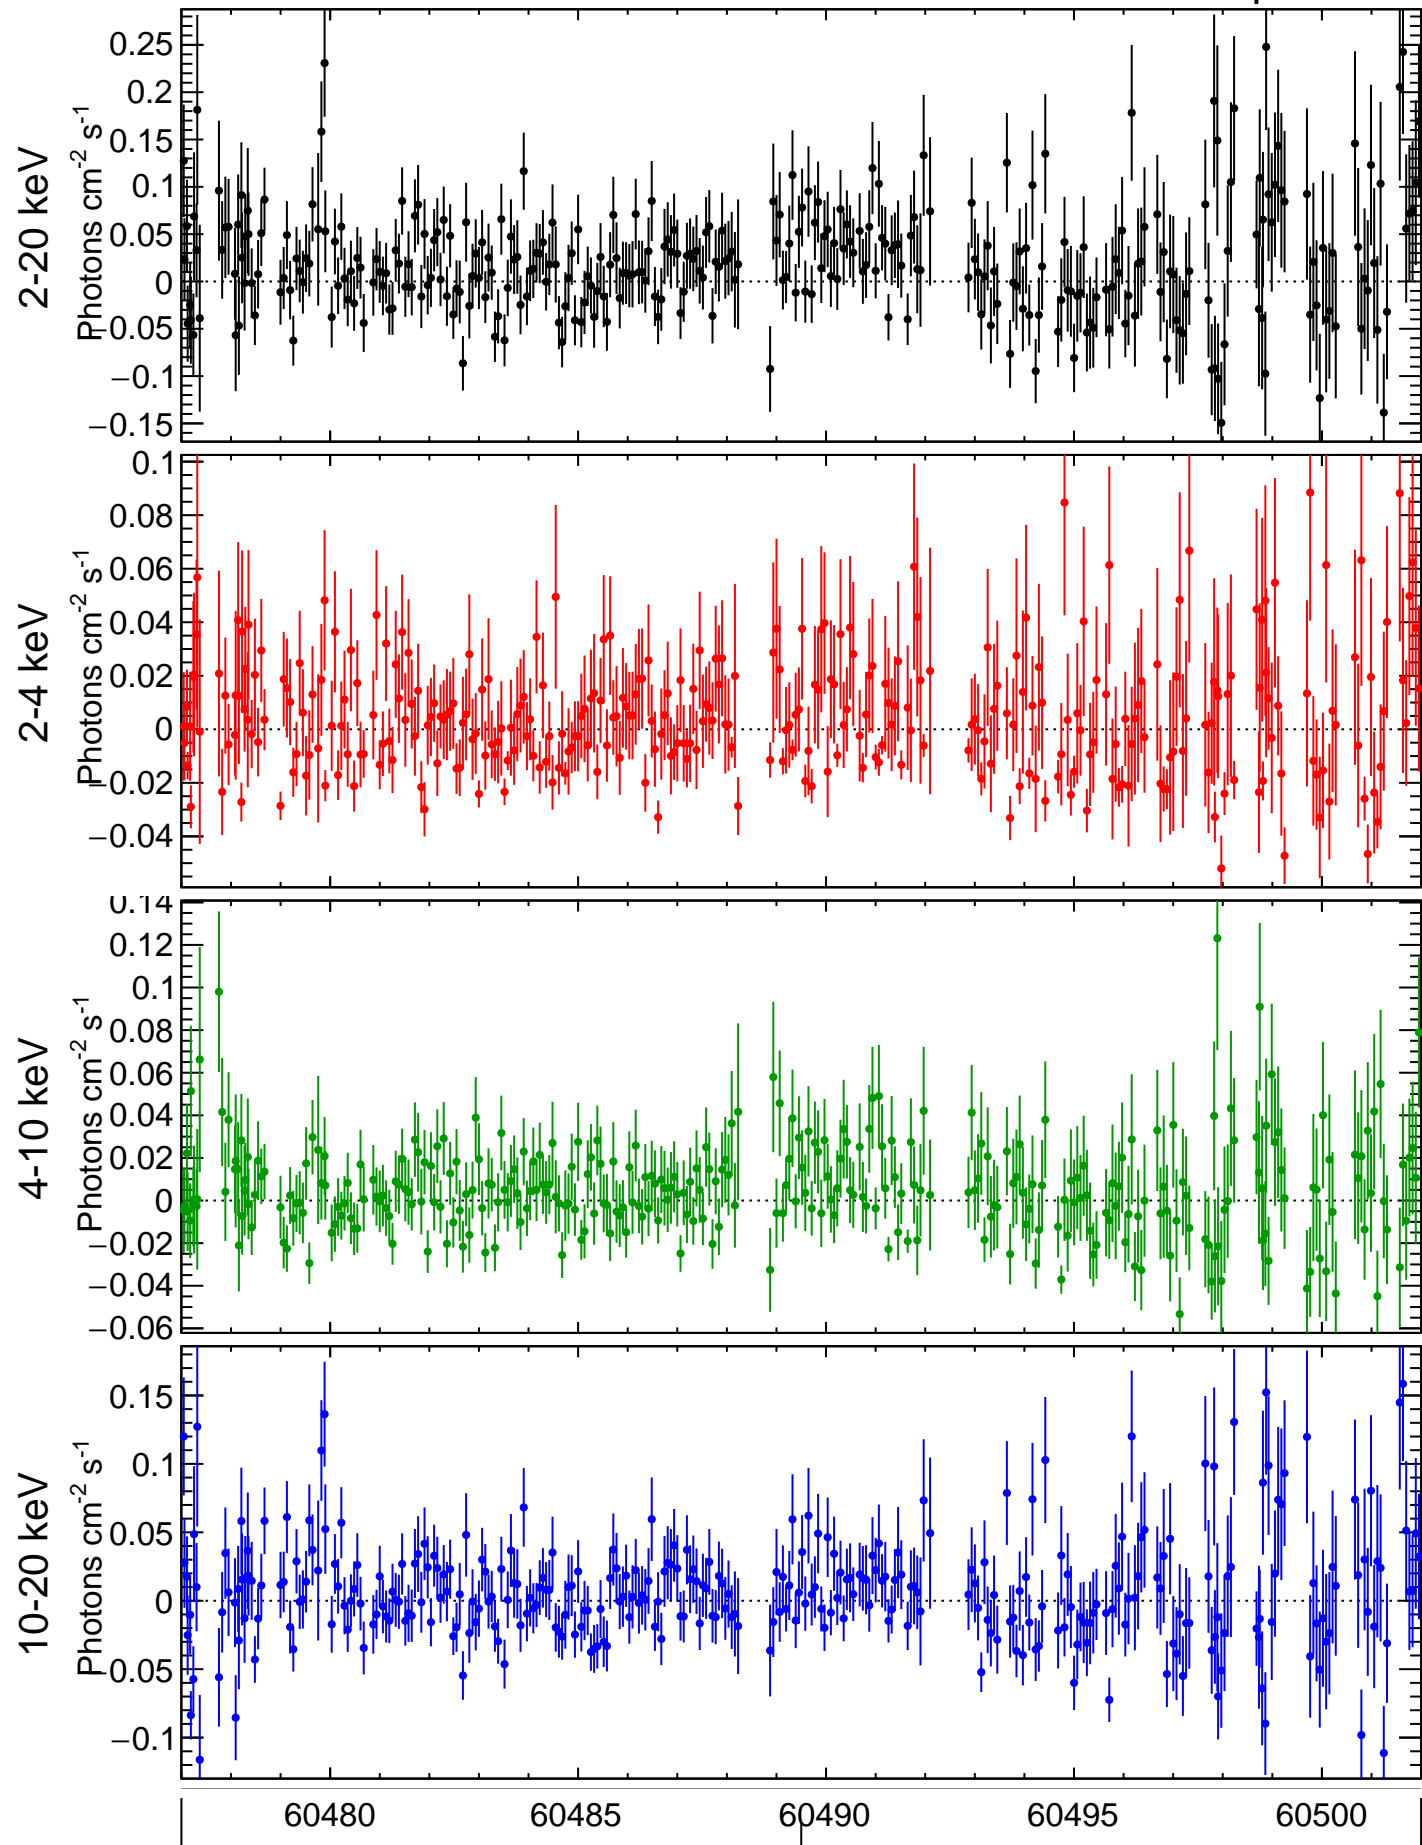

zeta Ori

Data per scan

2024-06-16

2024-07-11