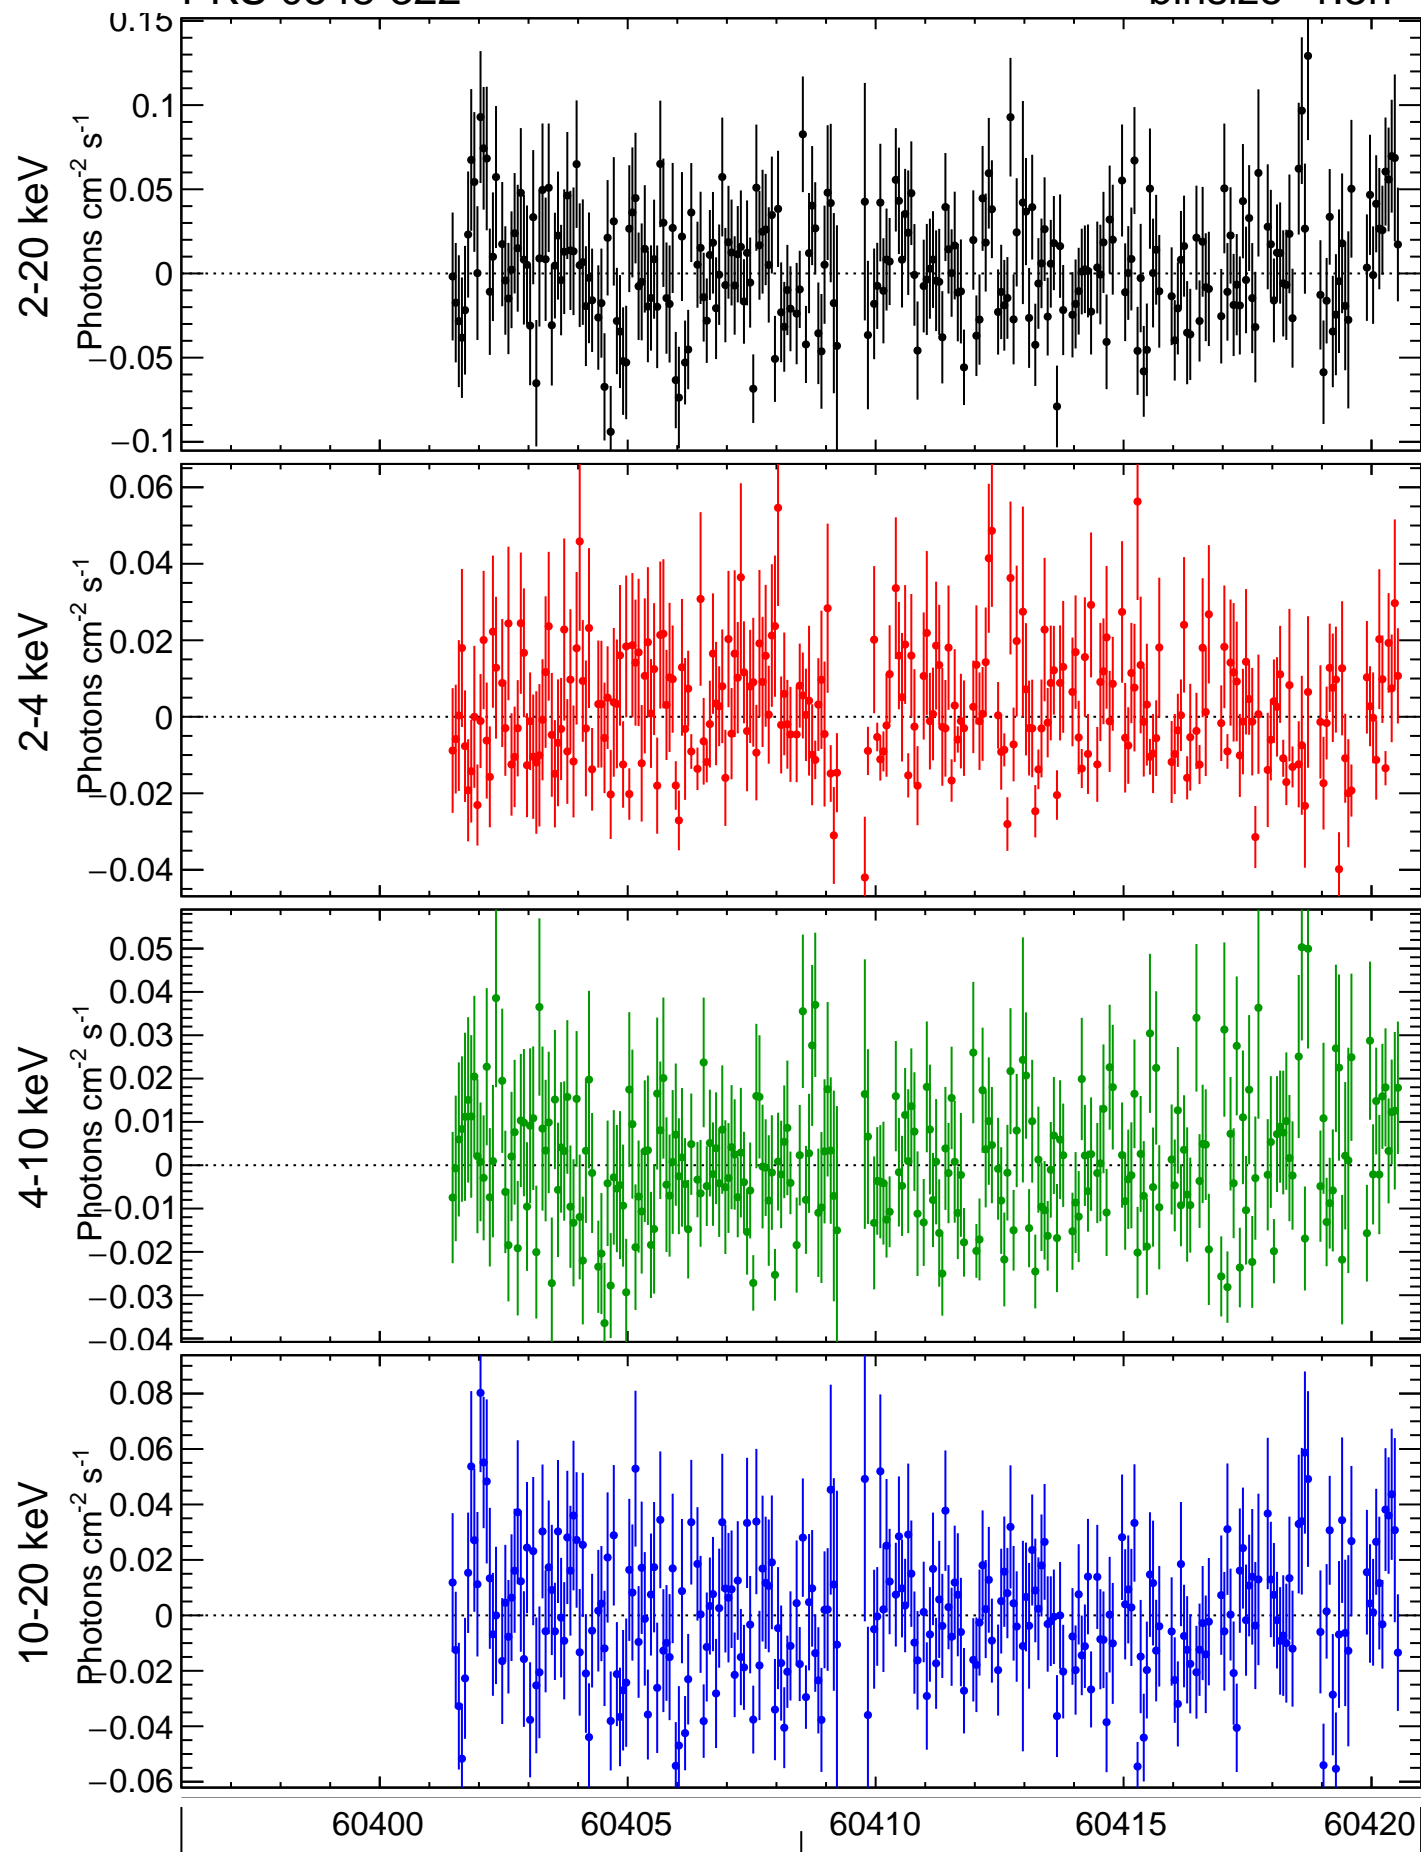

PKS 0548-322

binsize=1.5h

2024-03-27

2024-04-21