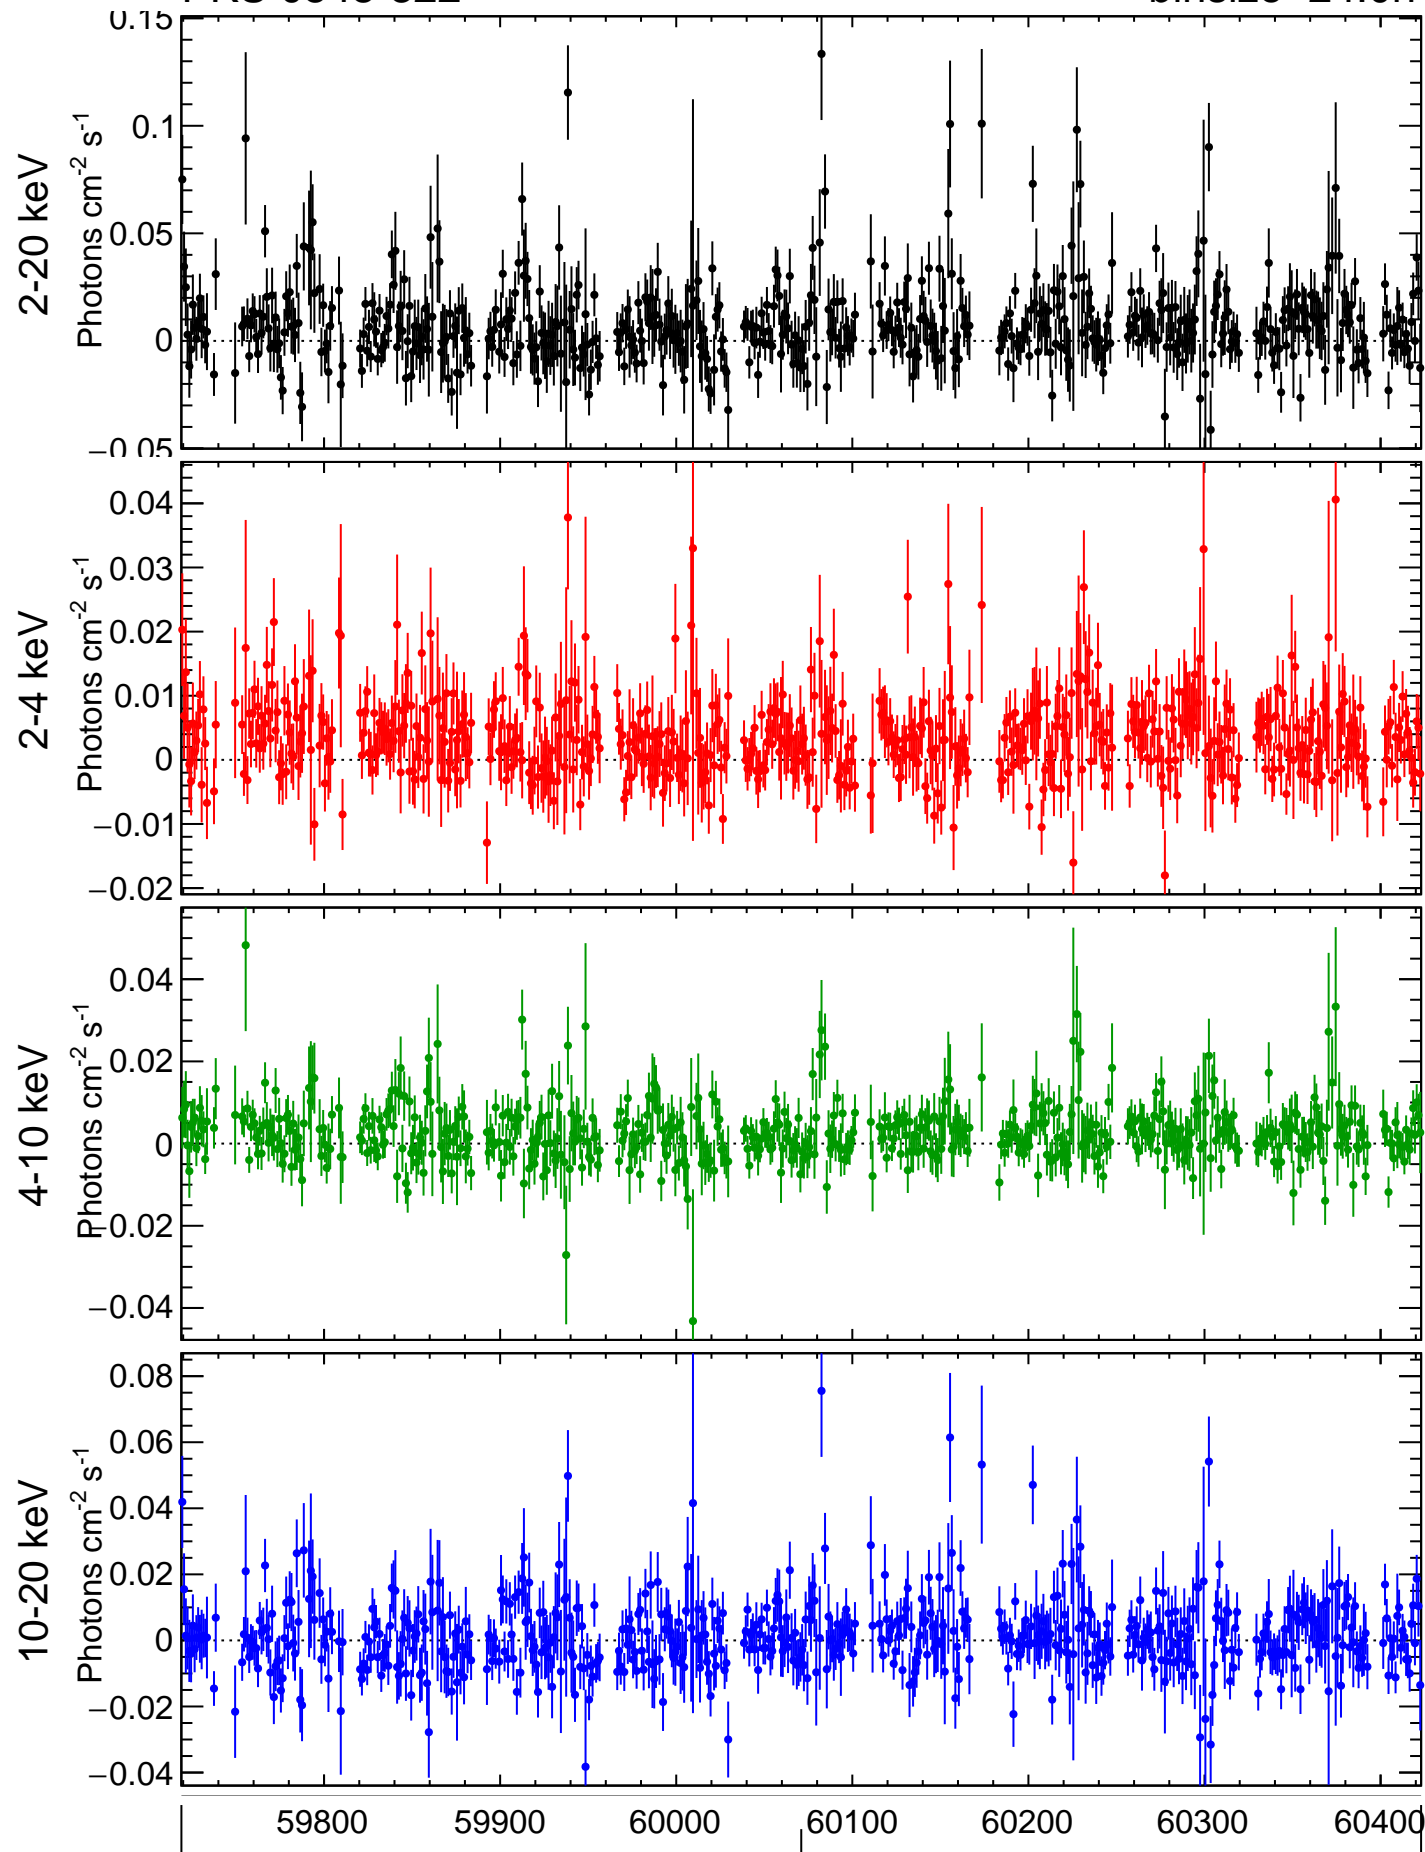

PKS 0548-322

binsize=24.0h

2022-05-20

2024-04-23