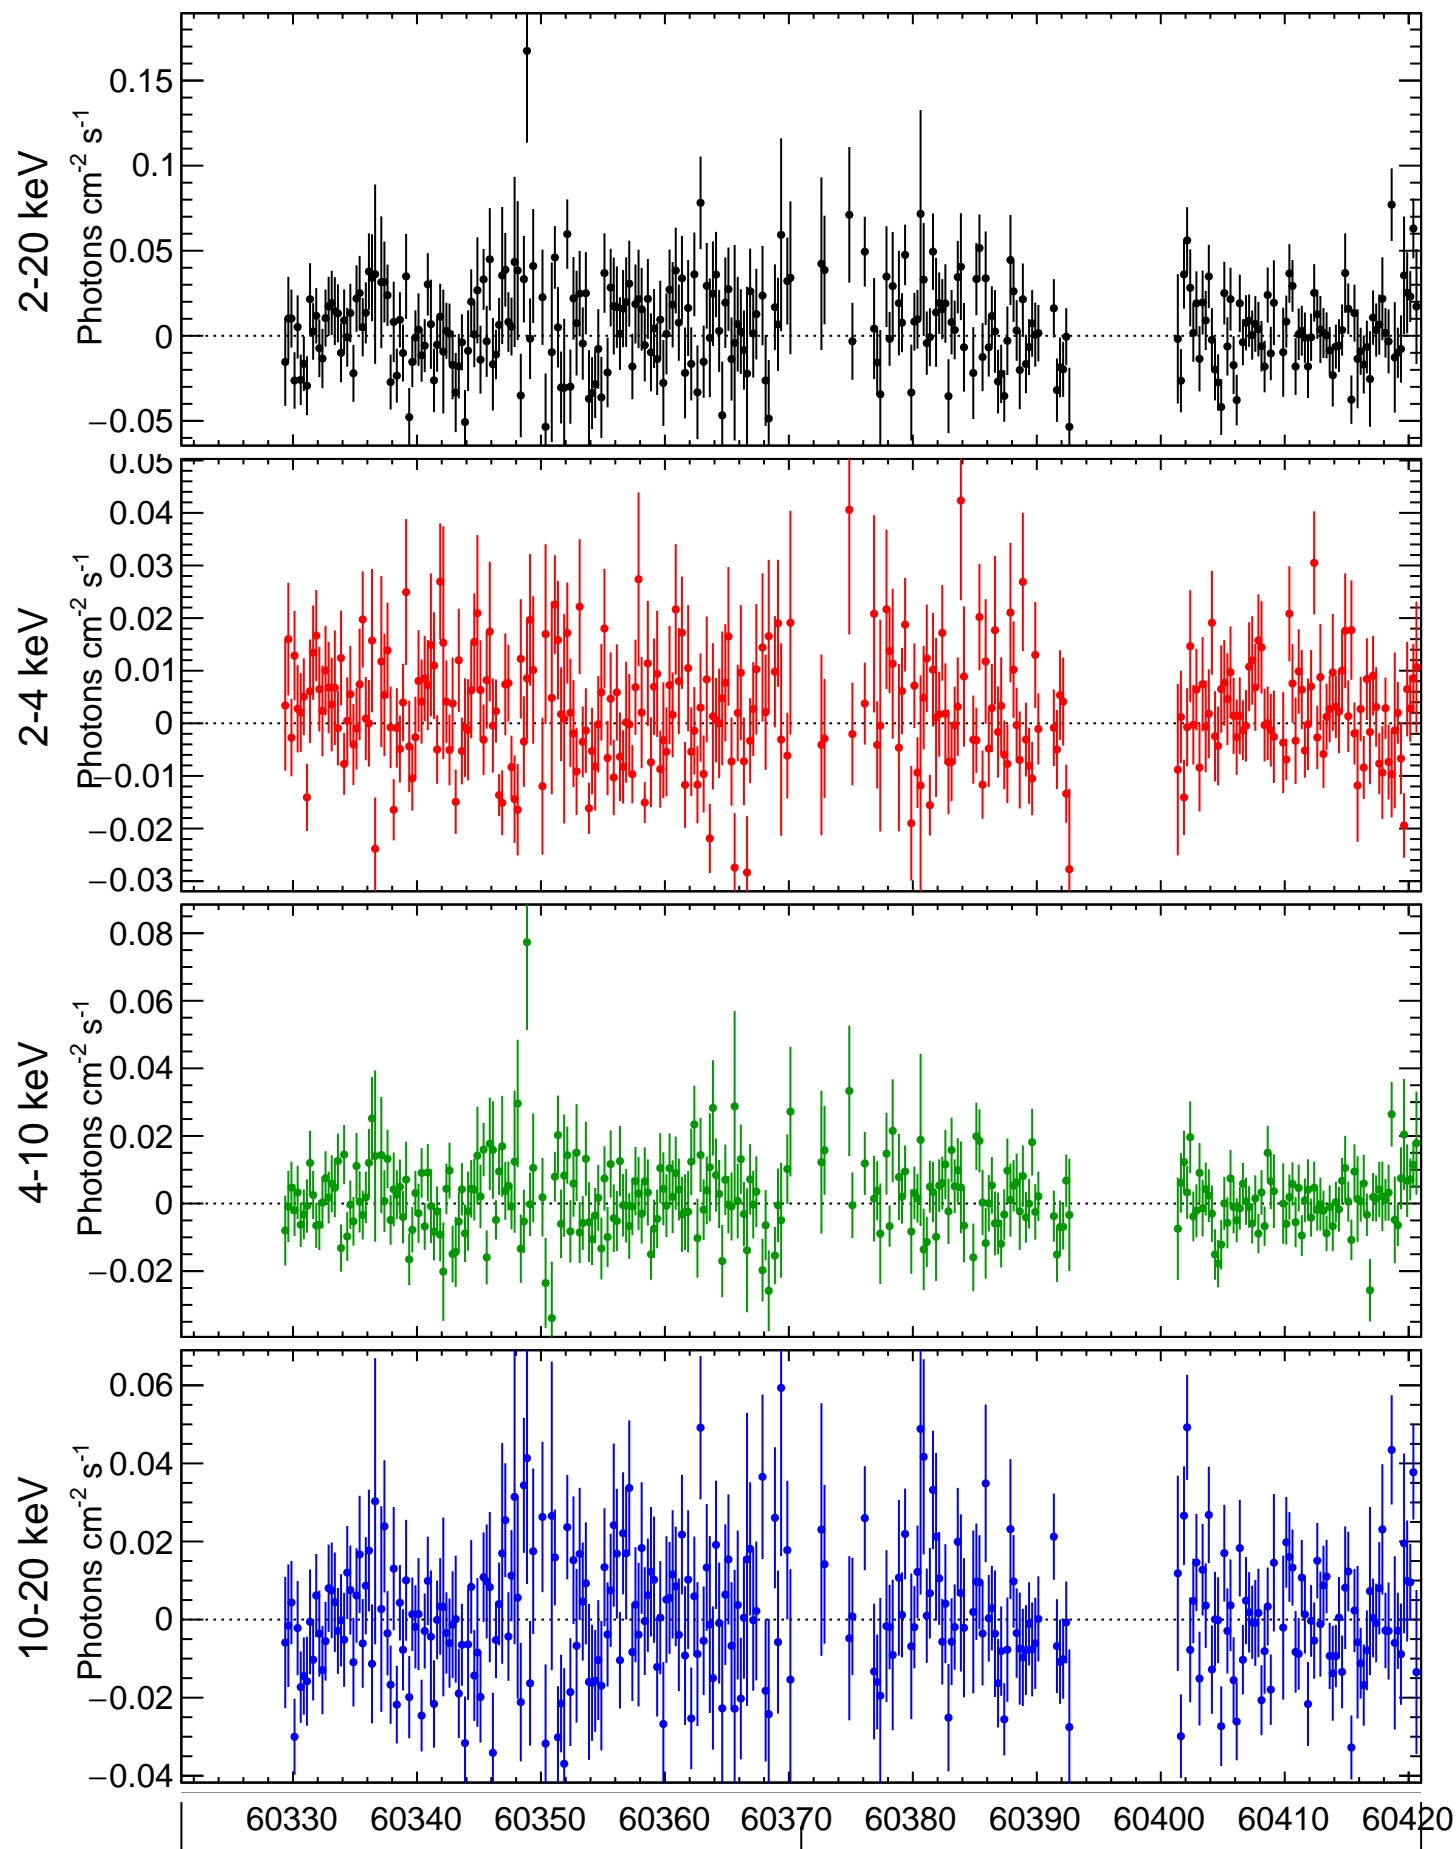

PKS 0548-322

binsize=6.0h

2024-01-12

2024-04-21