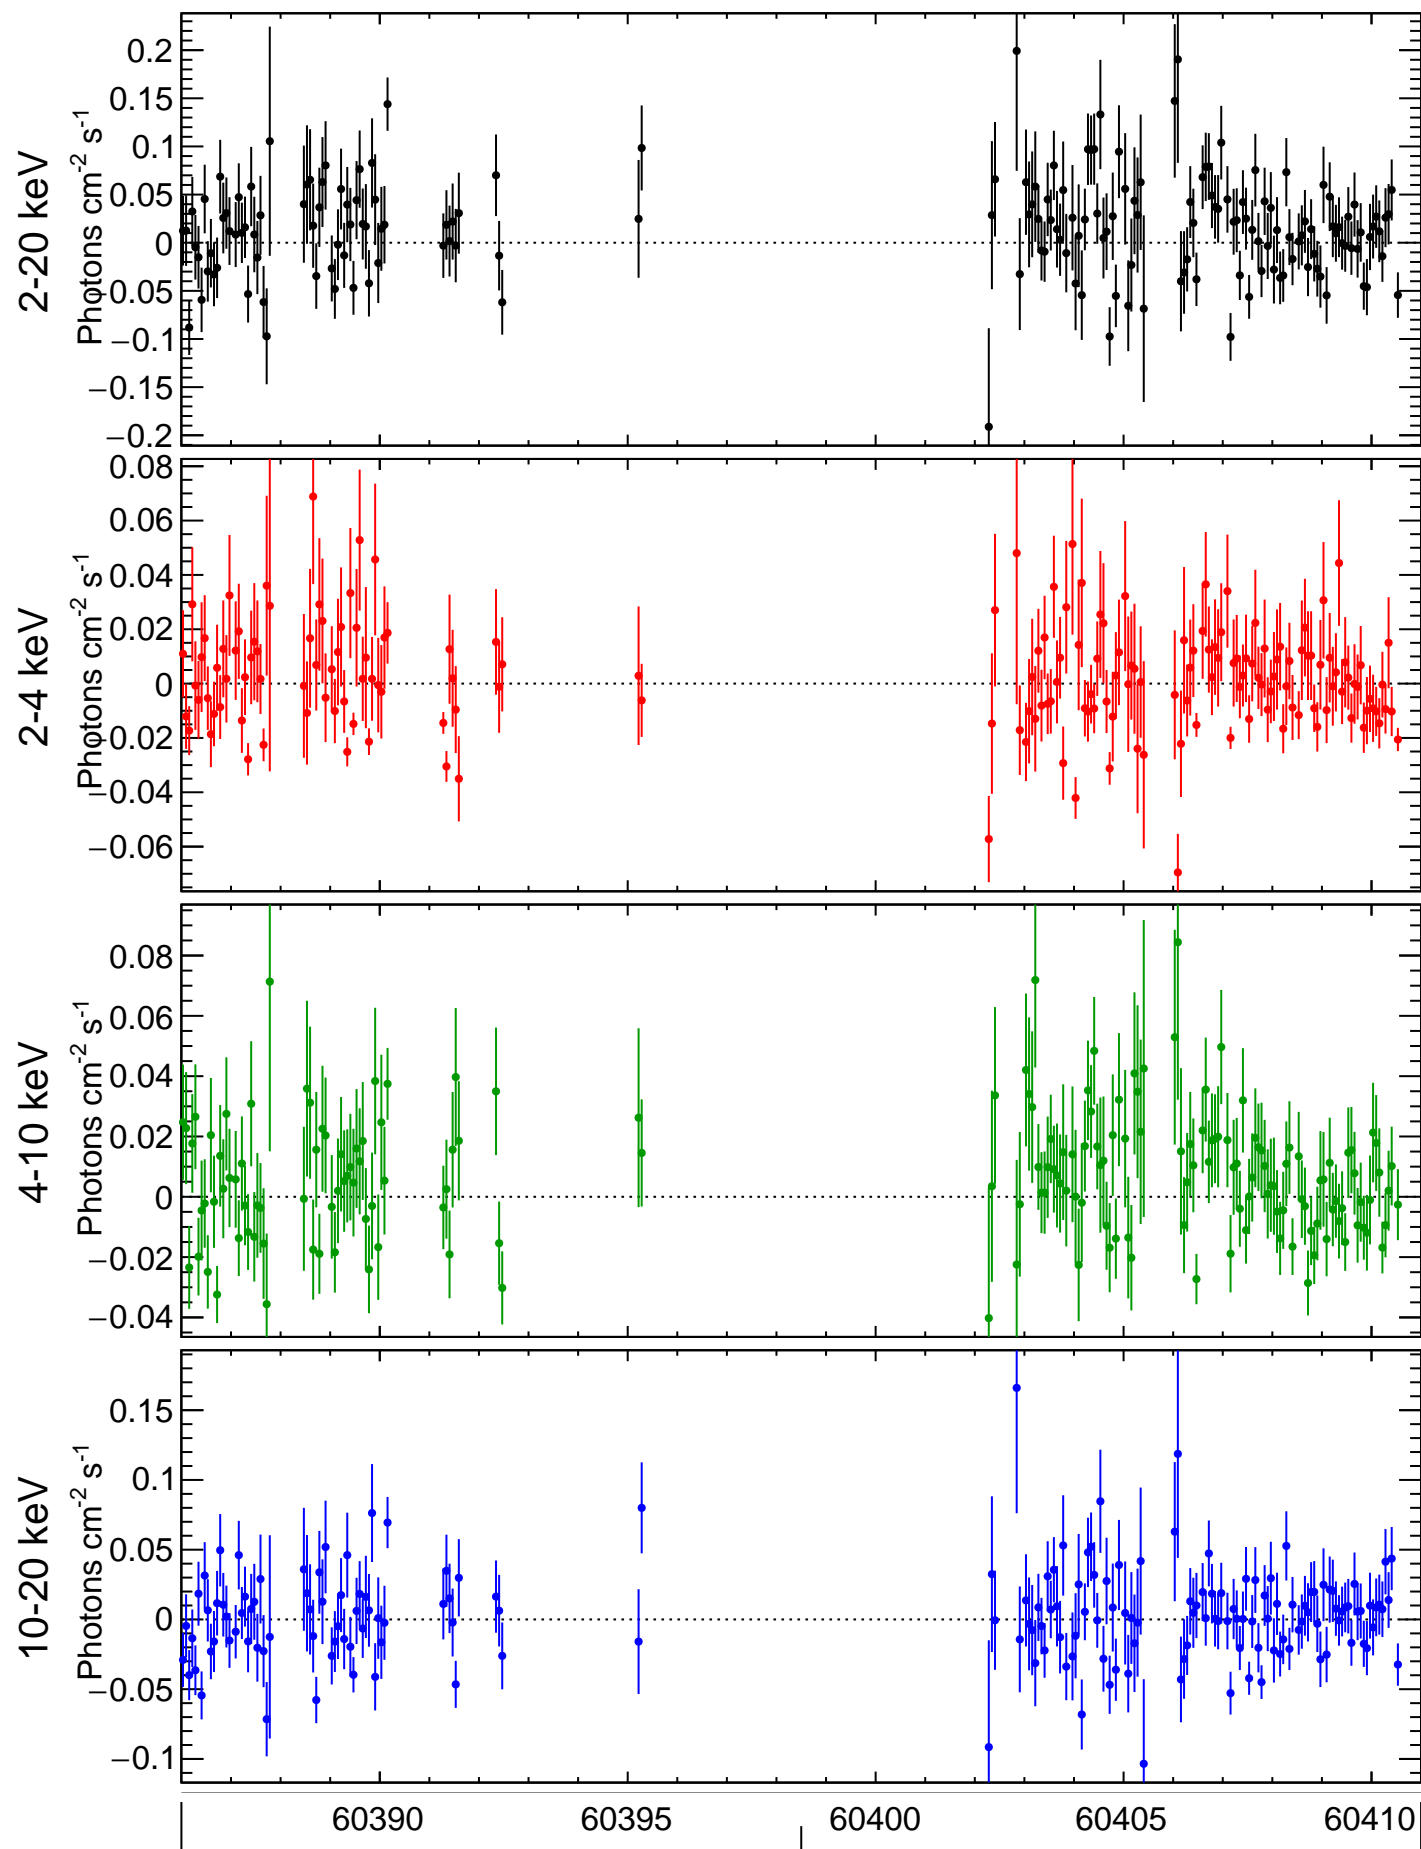

NGC 2110

binsize=1.5h

2024-03-17

2024-04-11