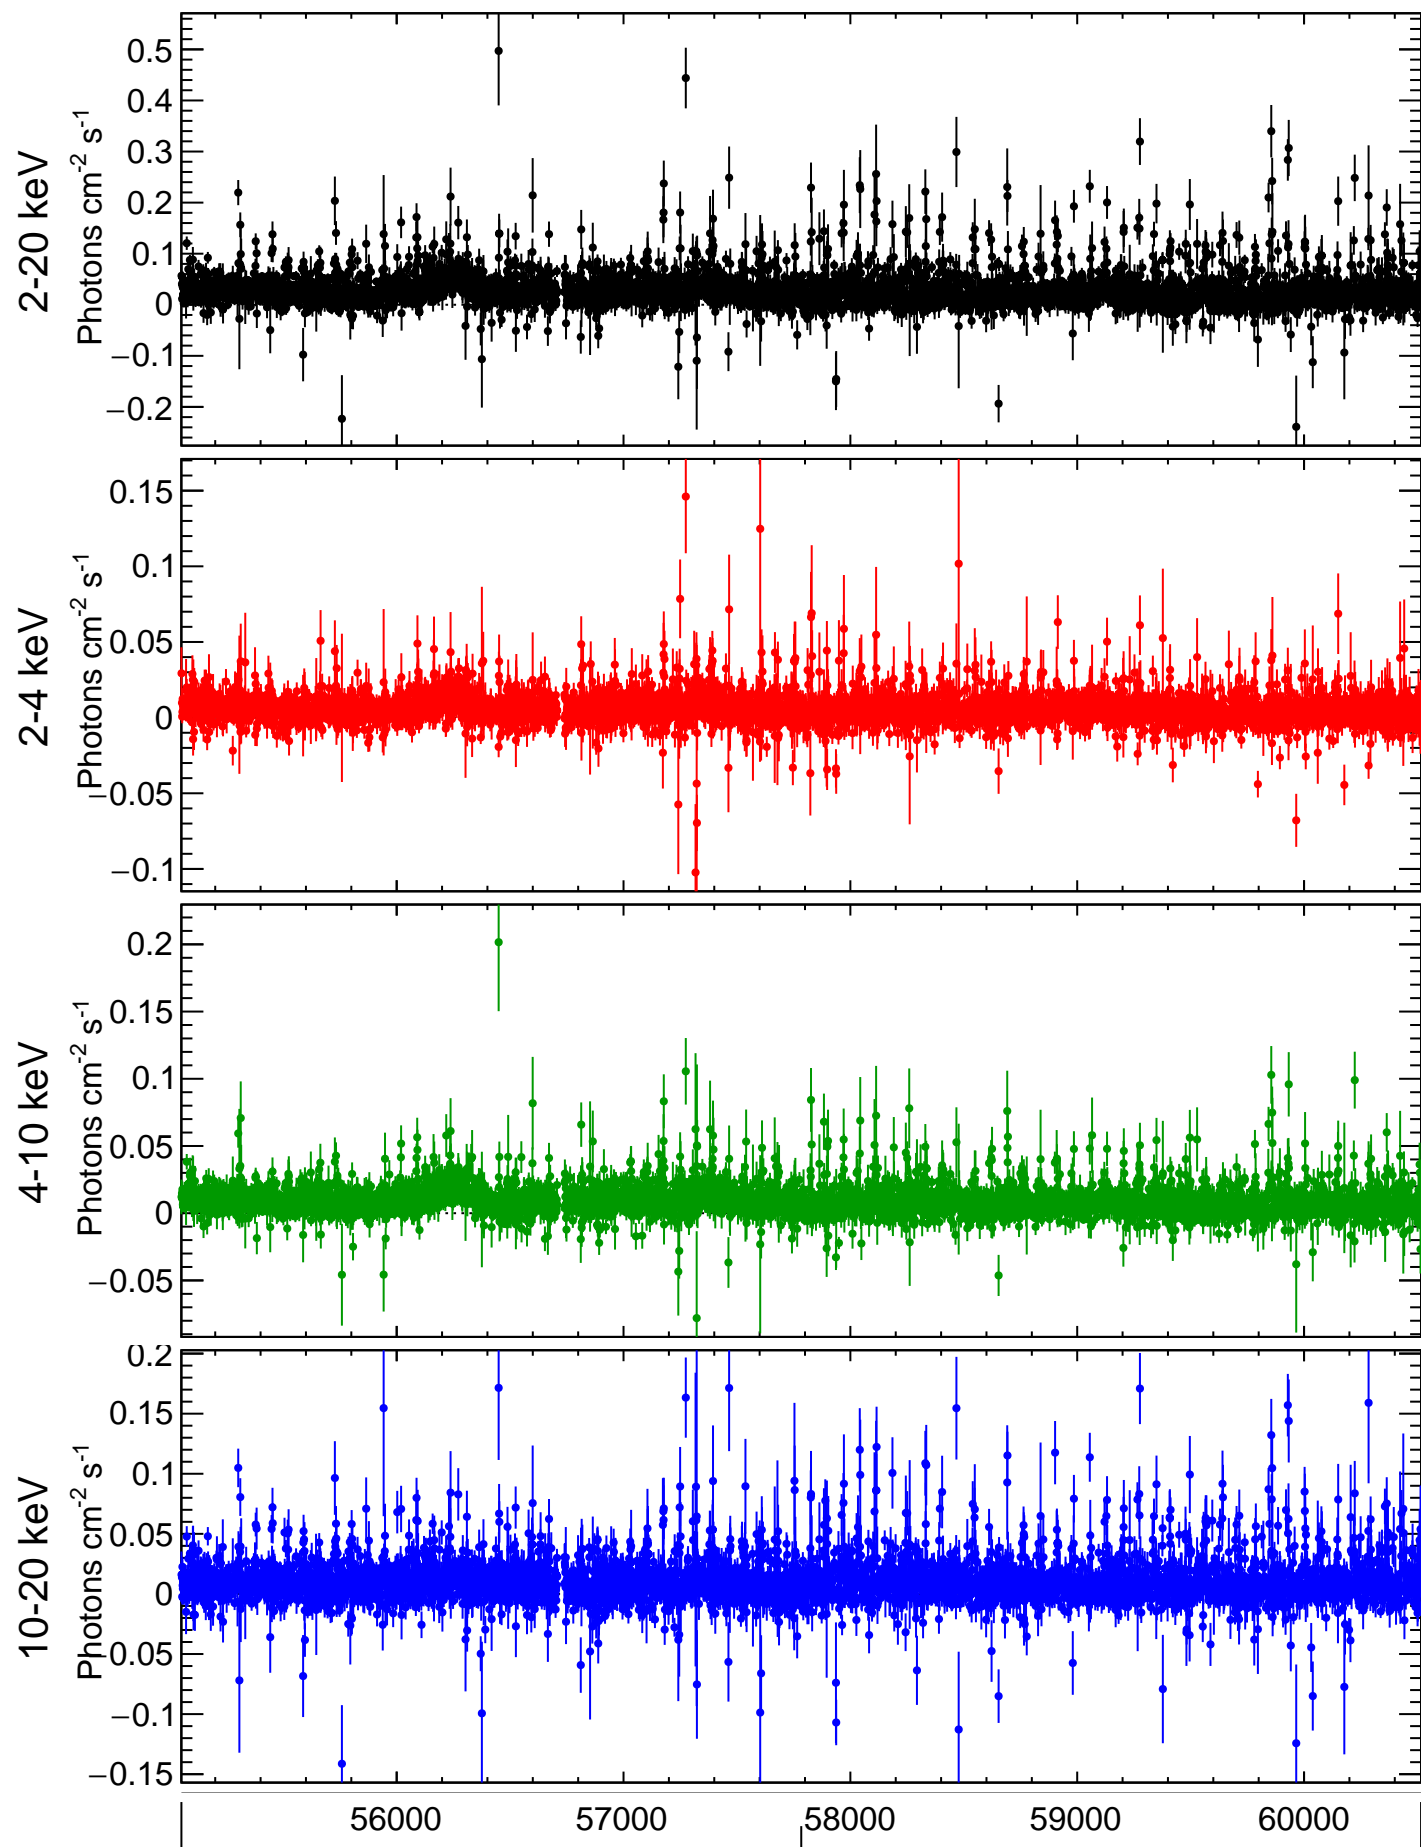

NGC 2110

binsize=24.0h

2009-08-08

2024-07-25