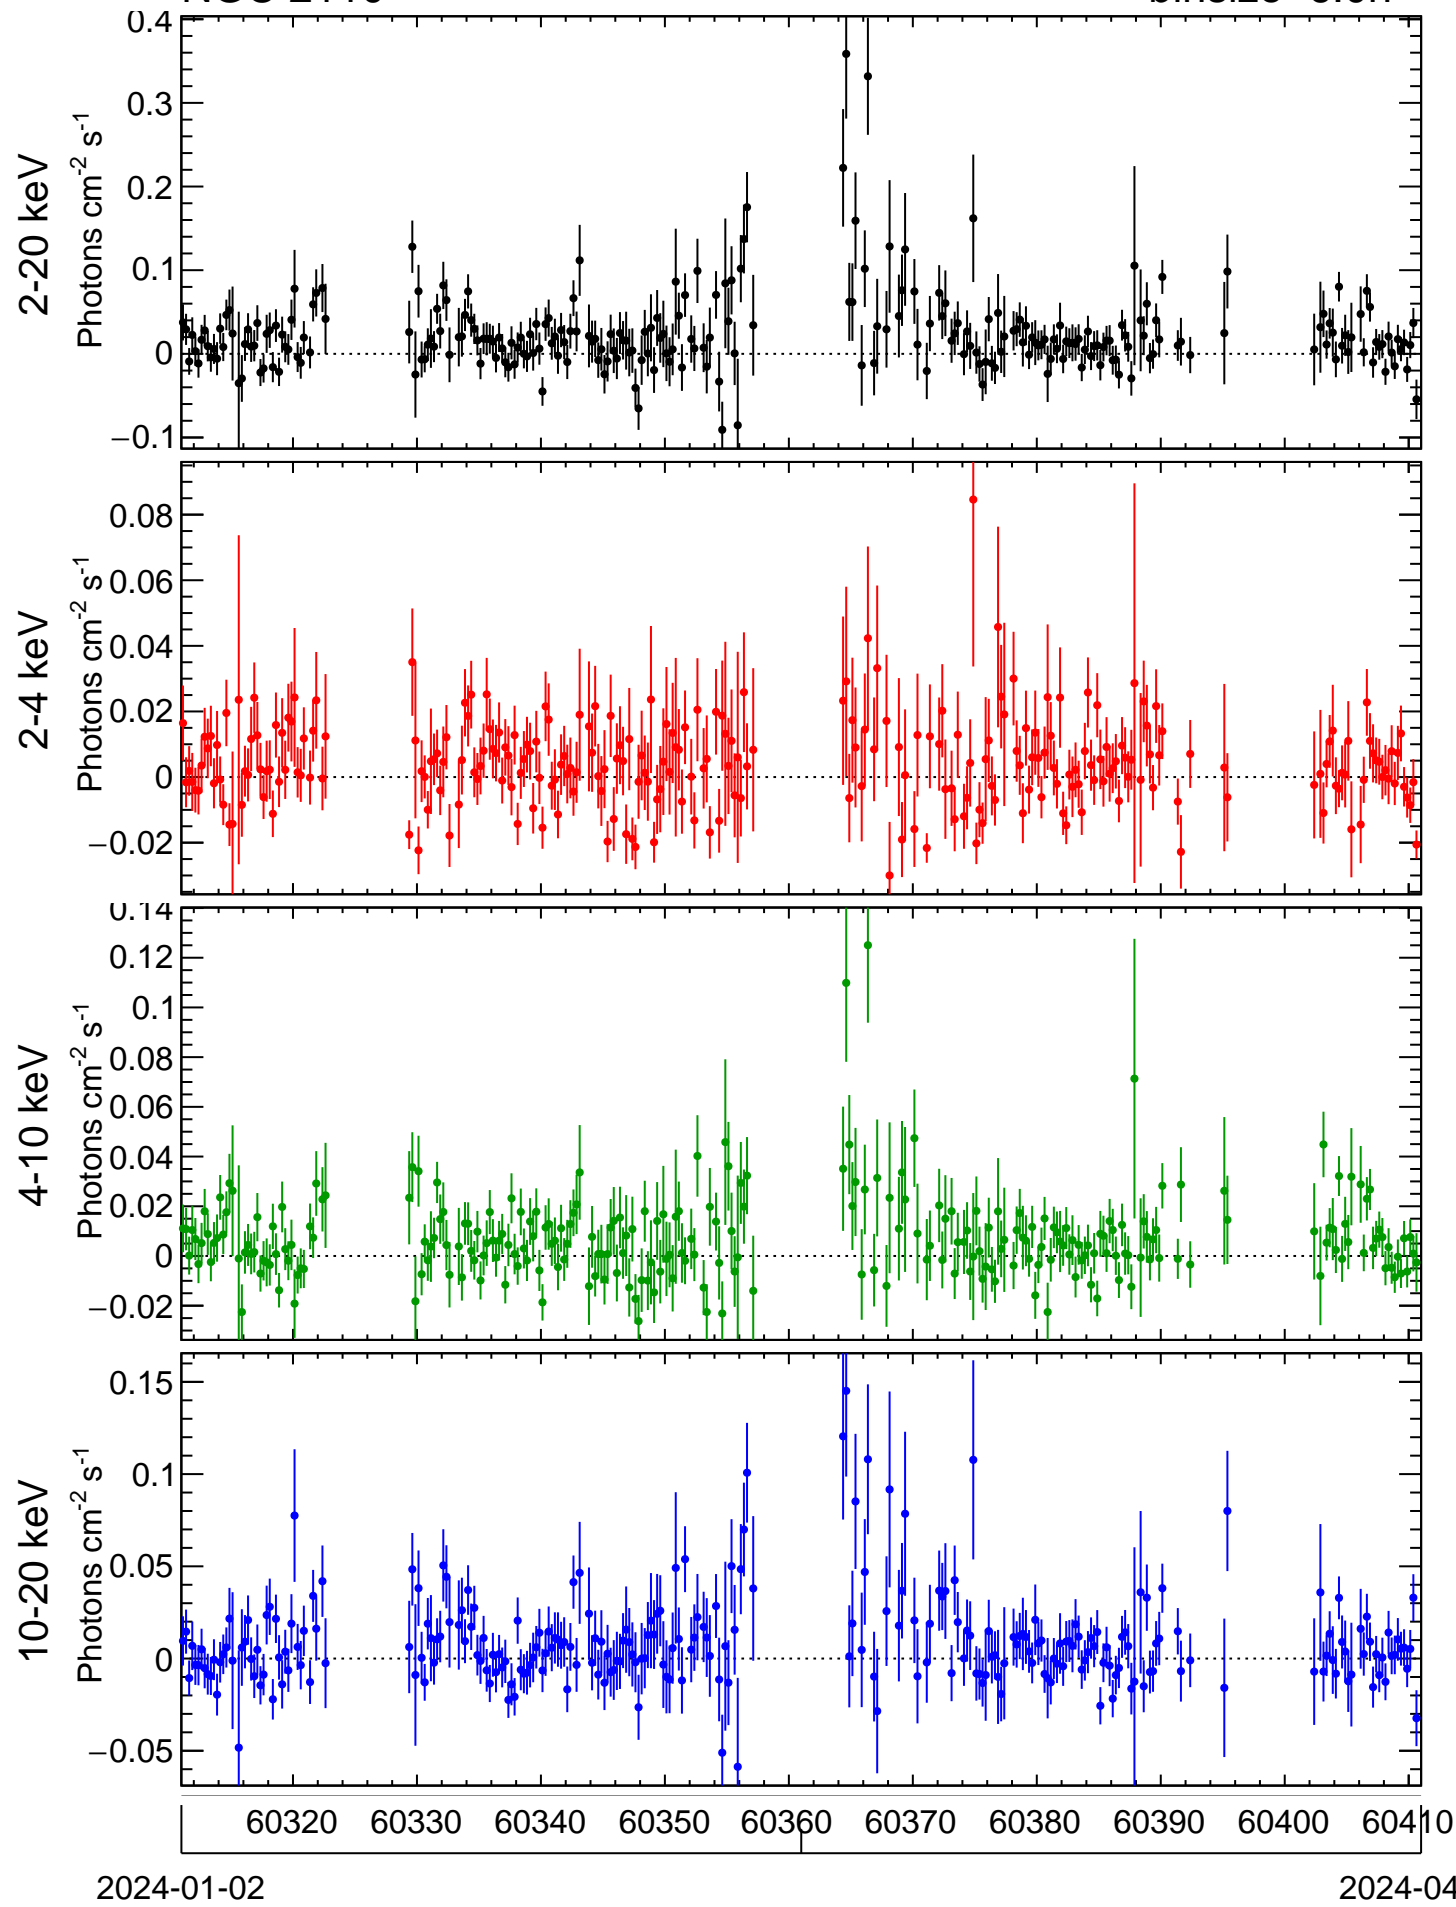

NGC 2110

binsize=6.0h

2024-01-02

2024-04-11