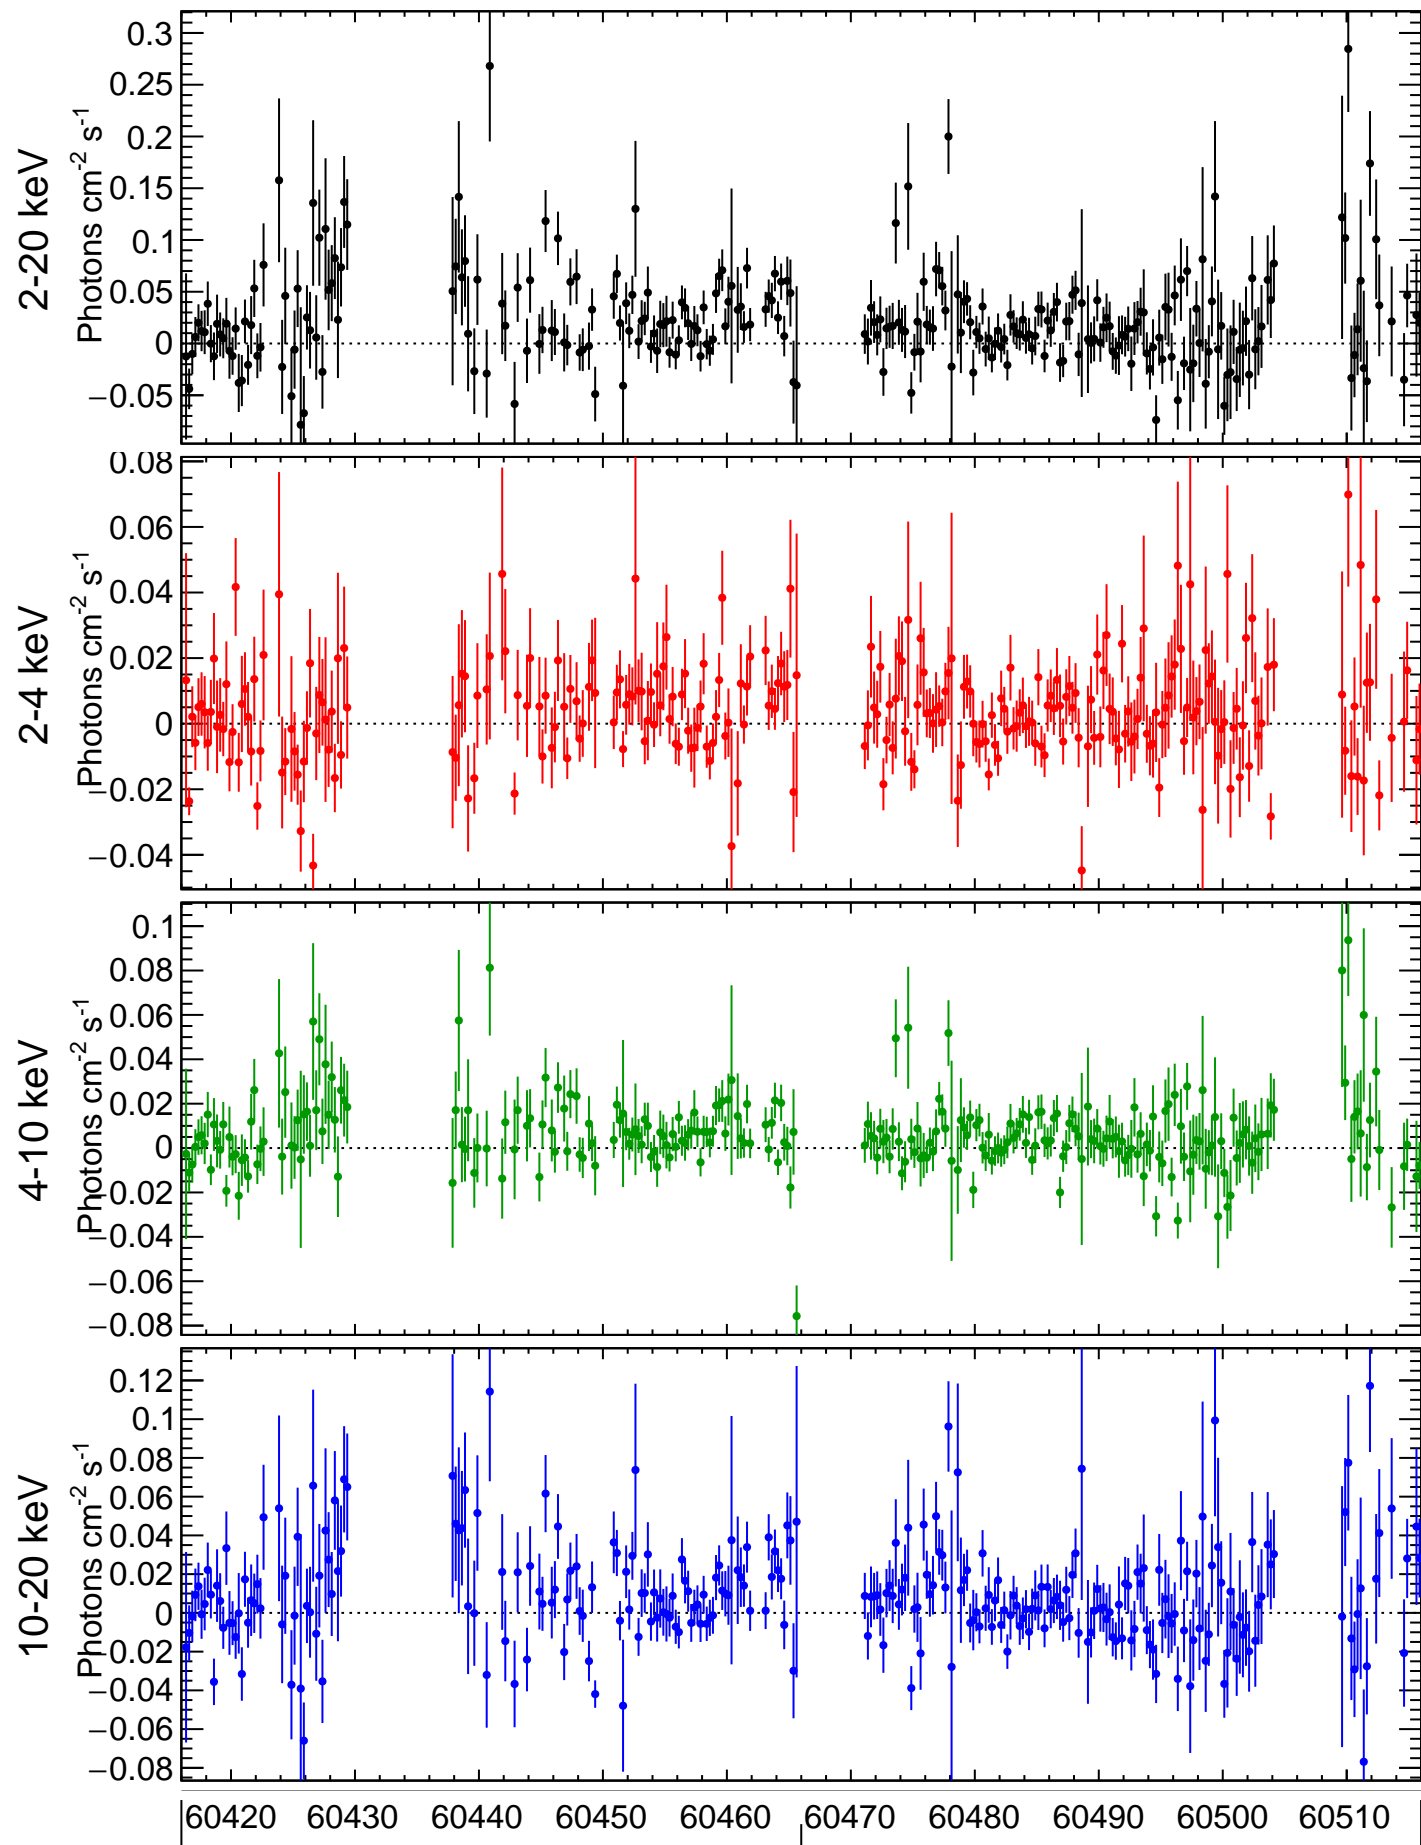

NGC 2110

binsize=6.0h

2024-04-16

2024-07-25