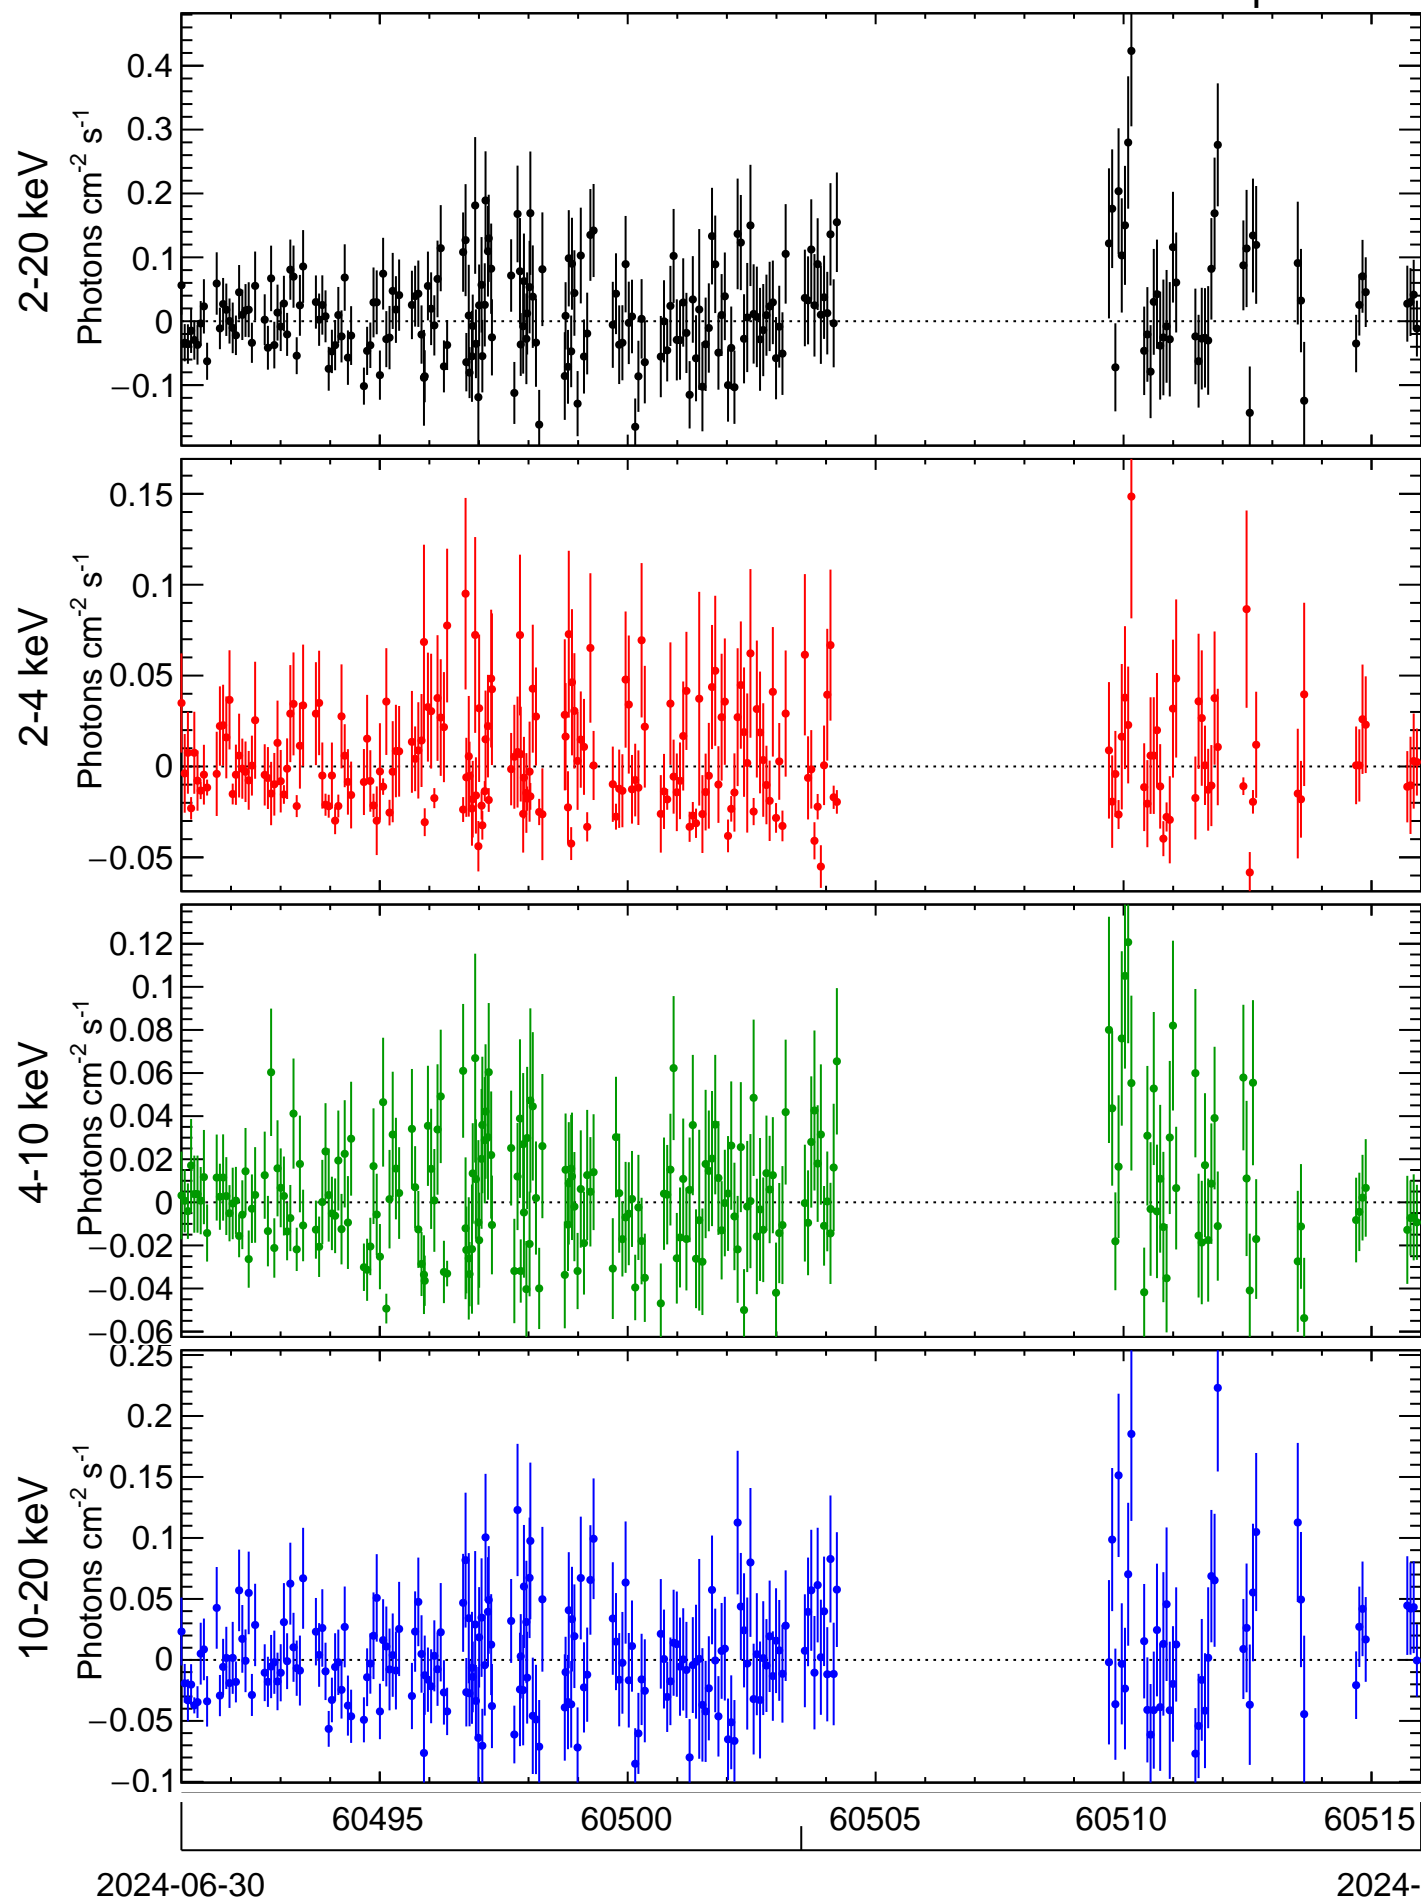

NGC 2110

Data per scan

2024-06-30

2024-07-25