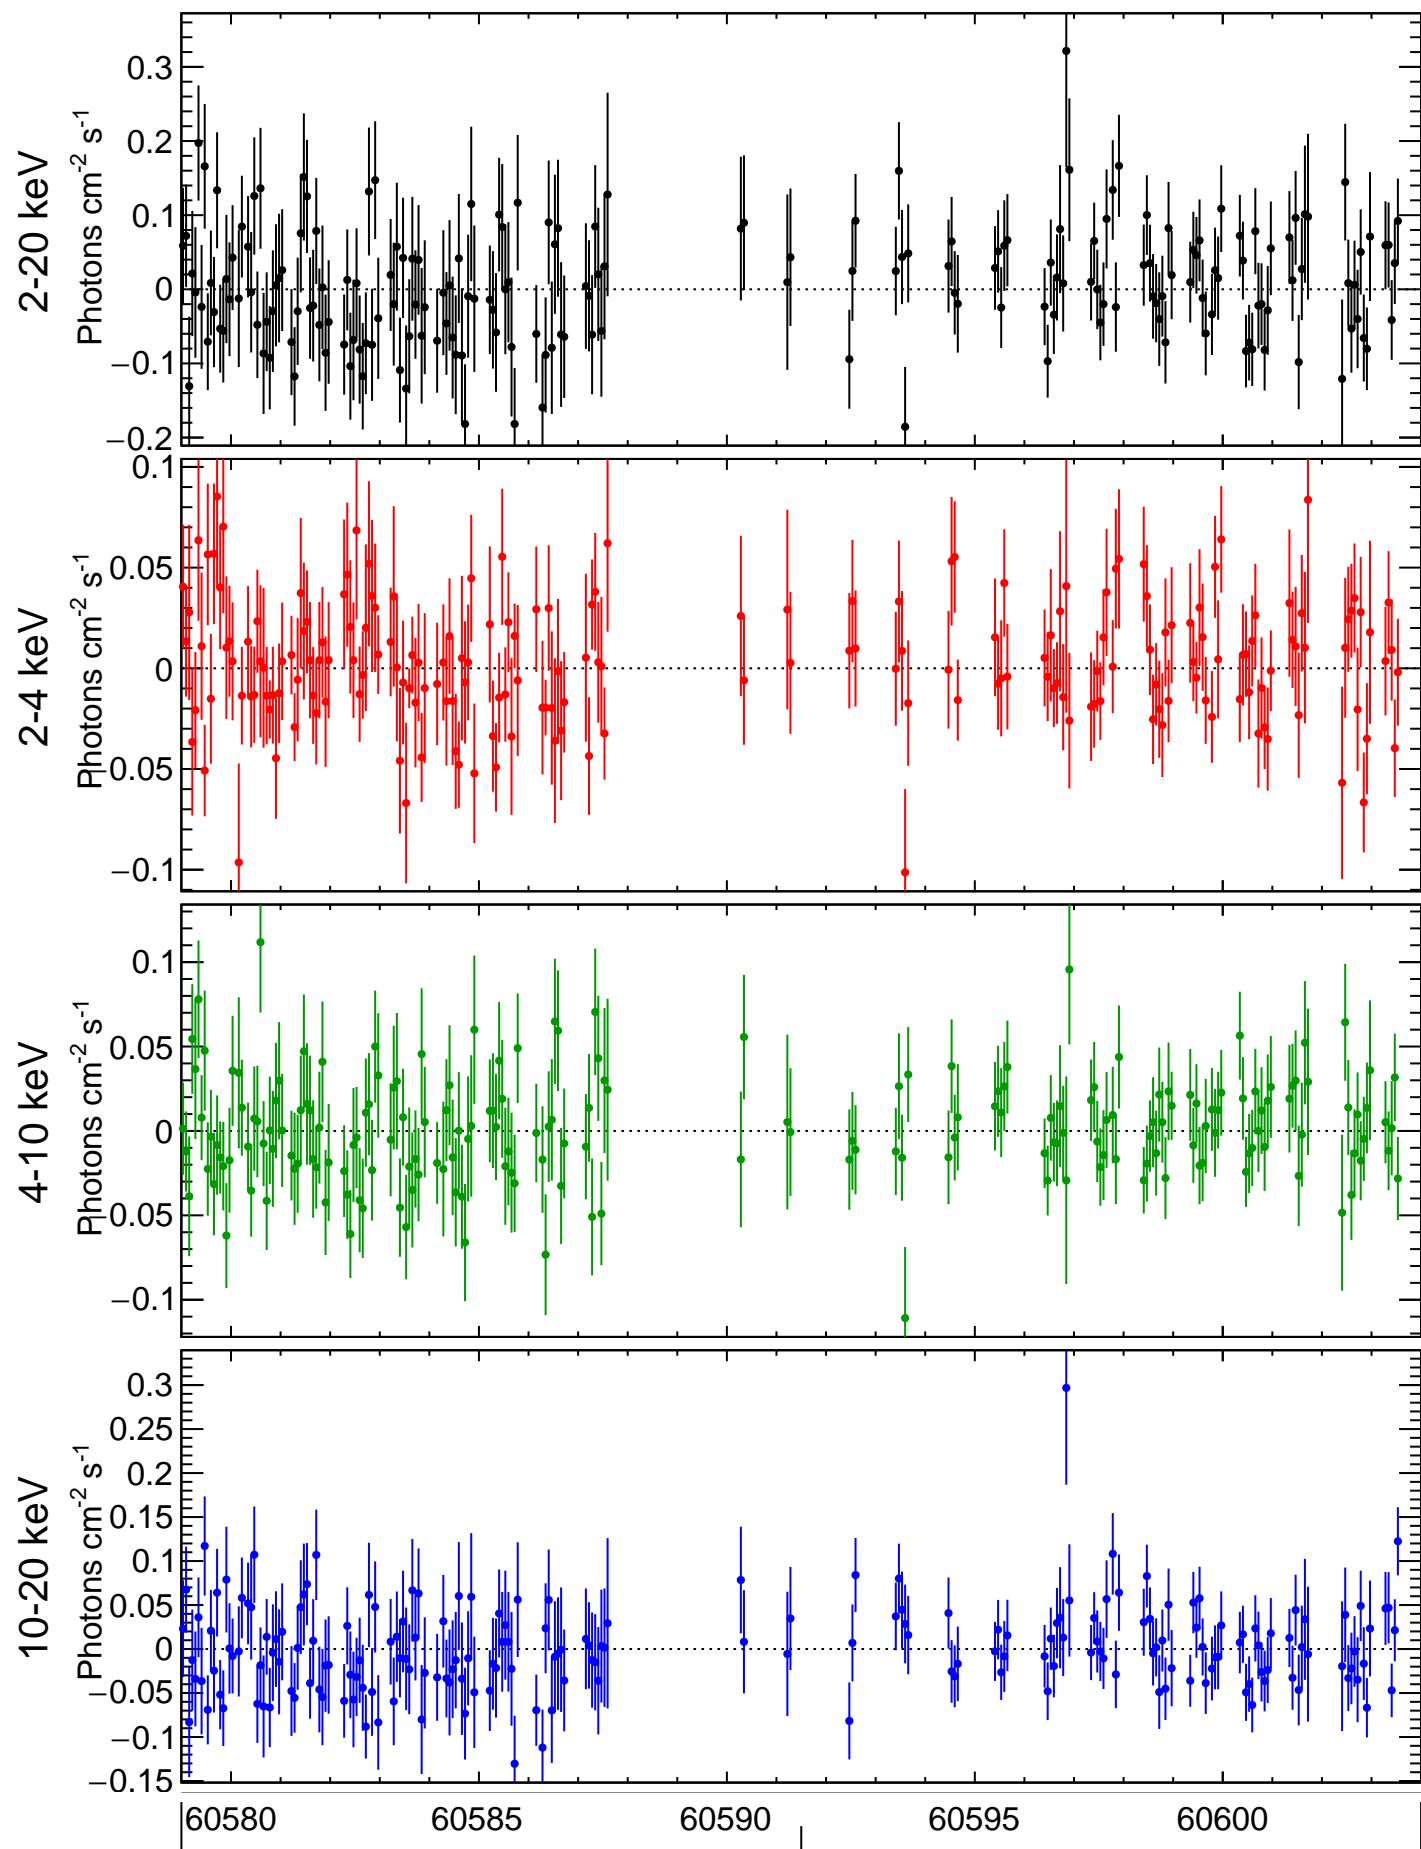

MAXI J0556-332

binsize=1.5h

2024-09-26

2024-10-21