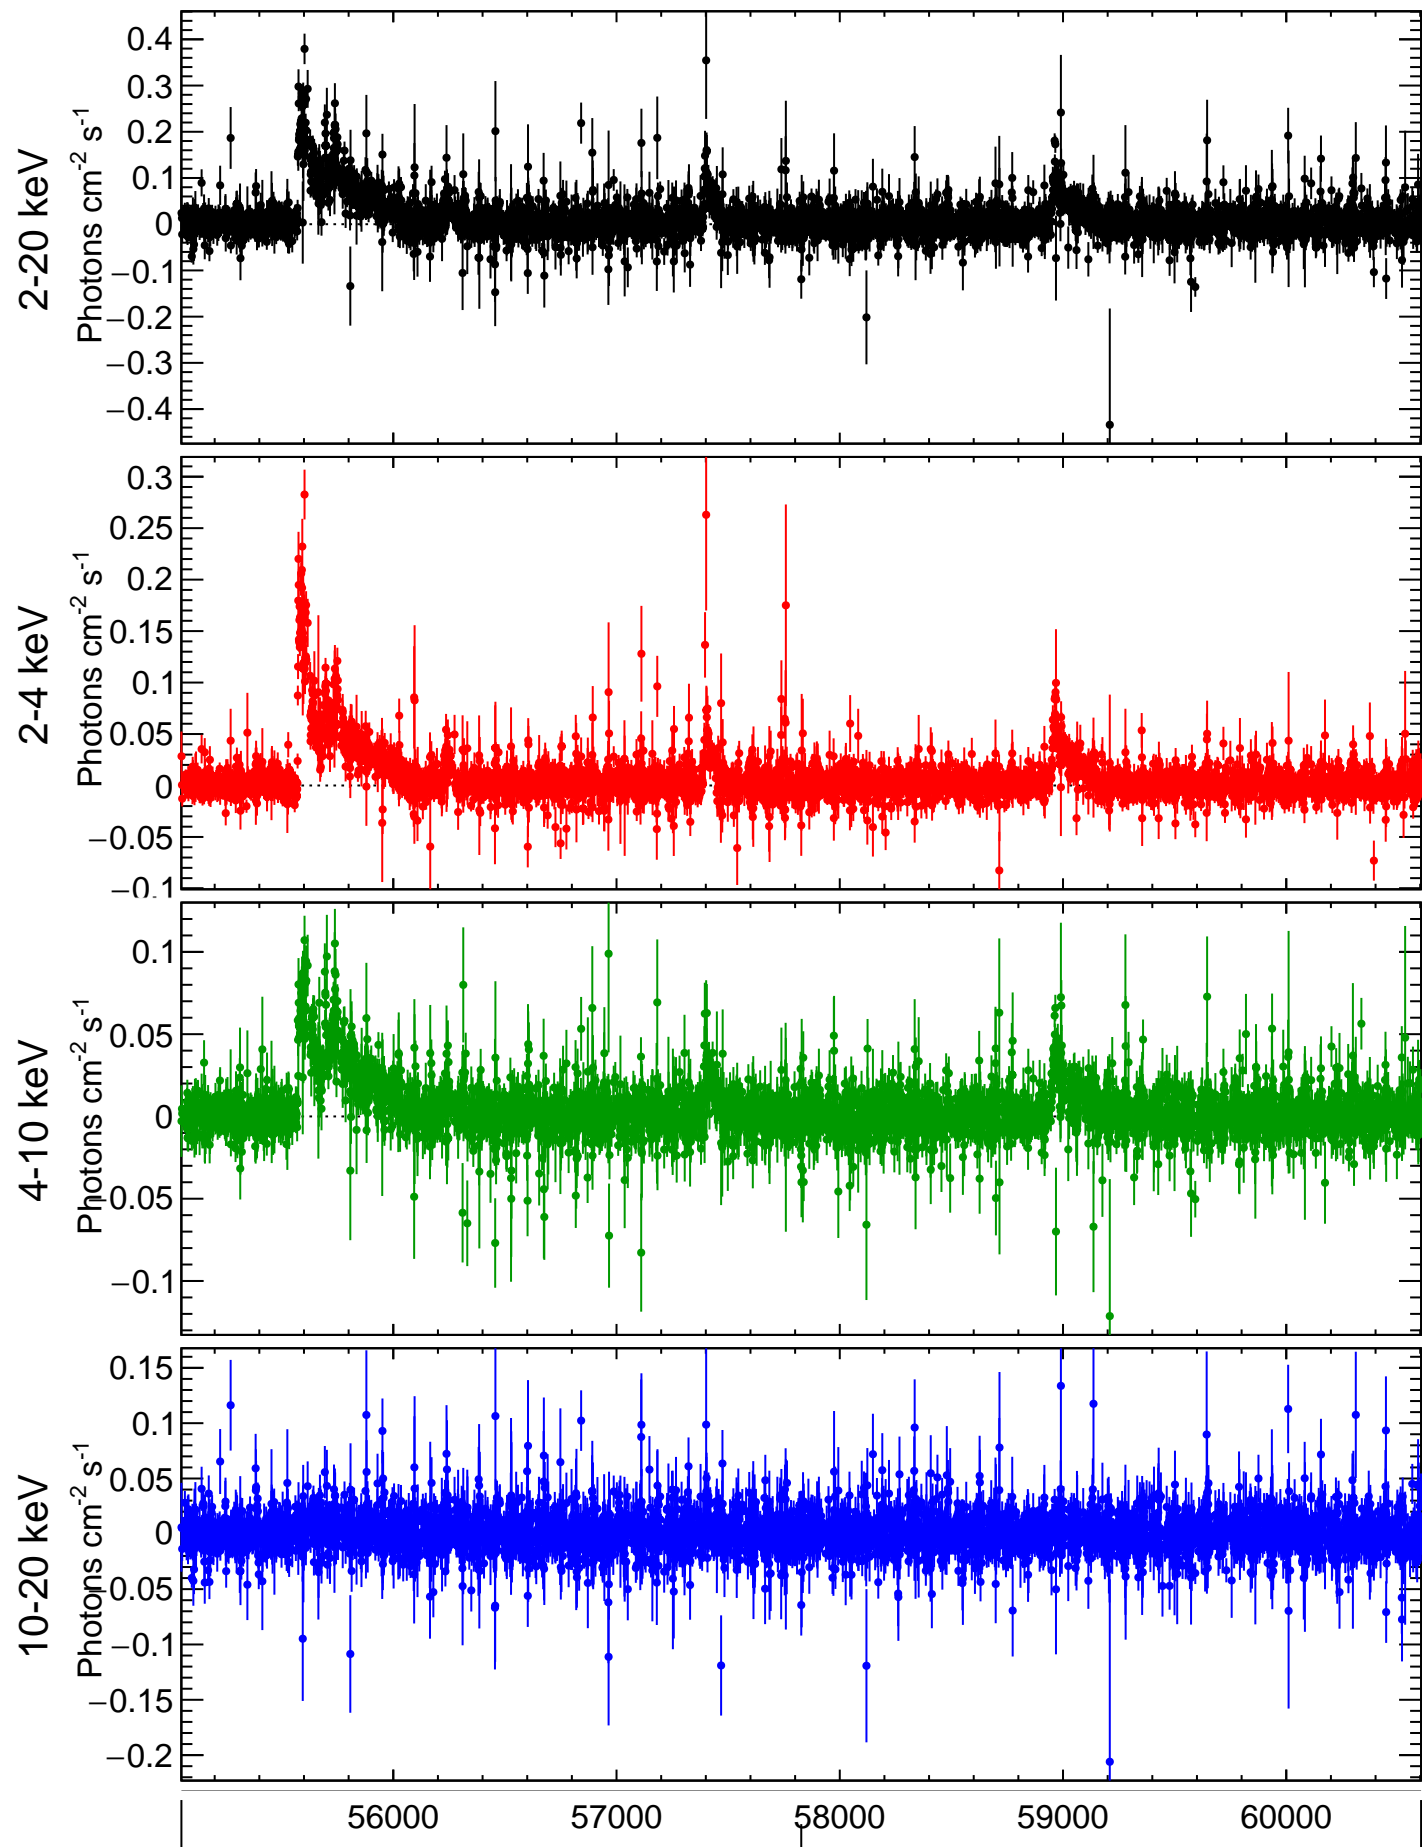

MAXI J0556-332

binsize=24.0h

2009-08-08

2024-10-21