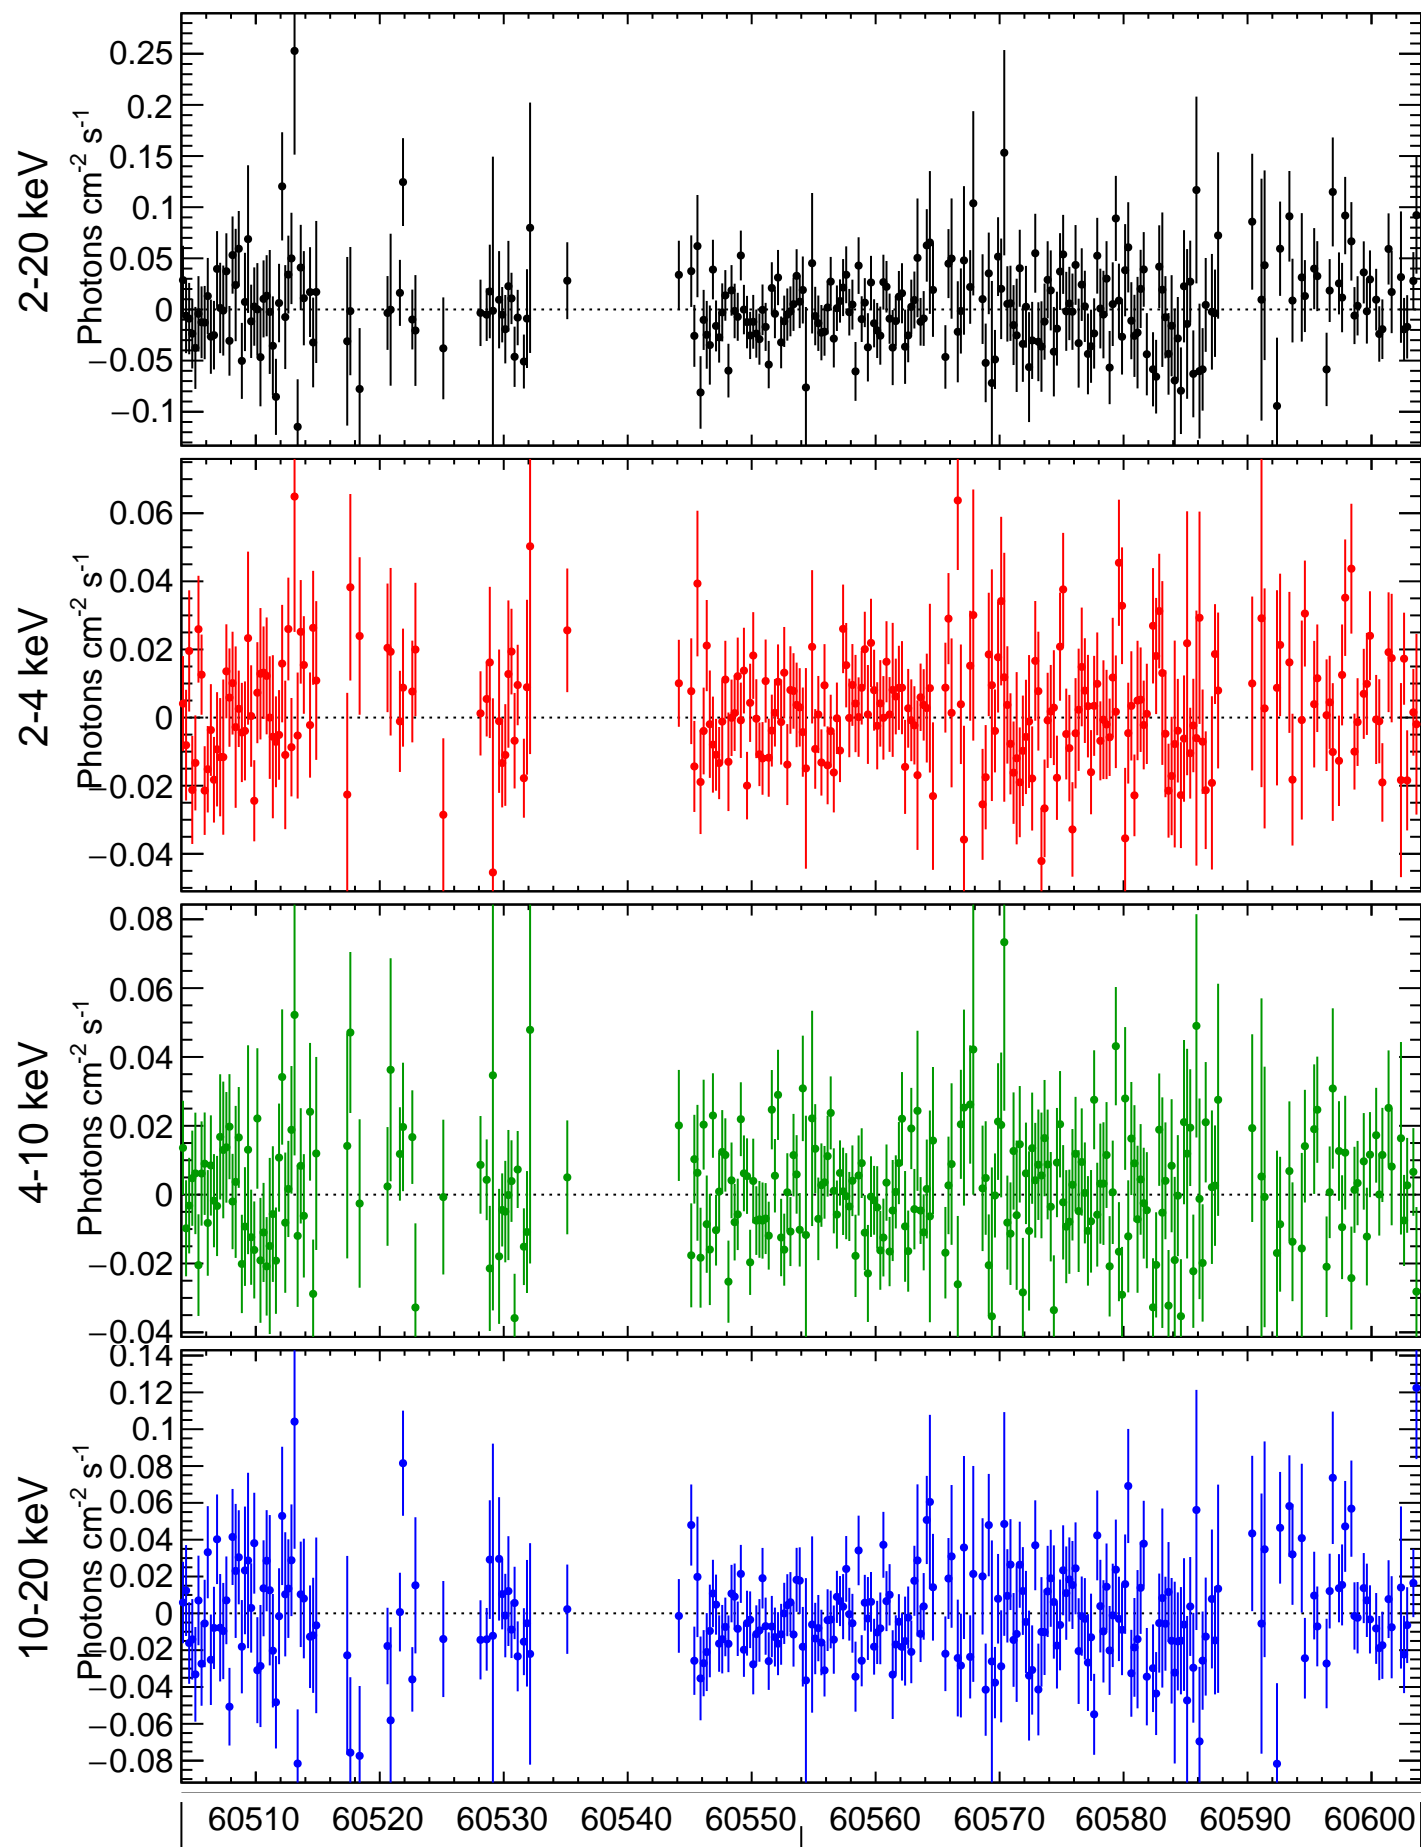

MAXI J0556-332

binsize=6.0h

2024-07-13

2024-10-21