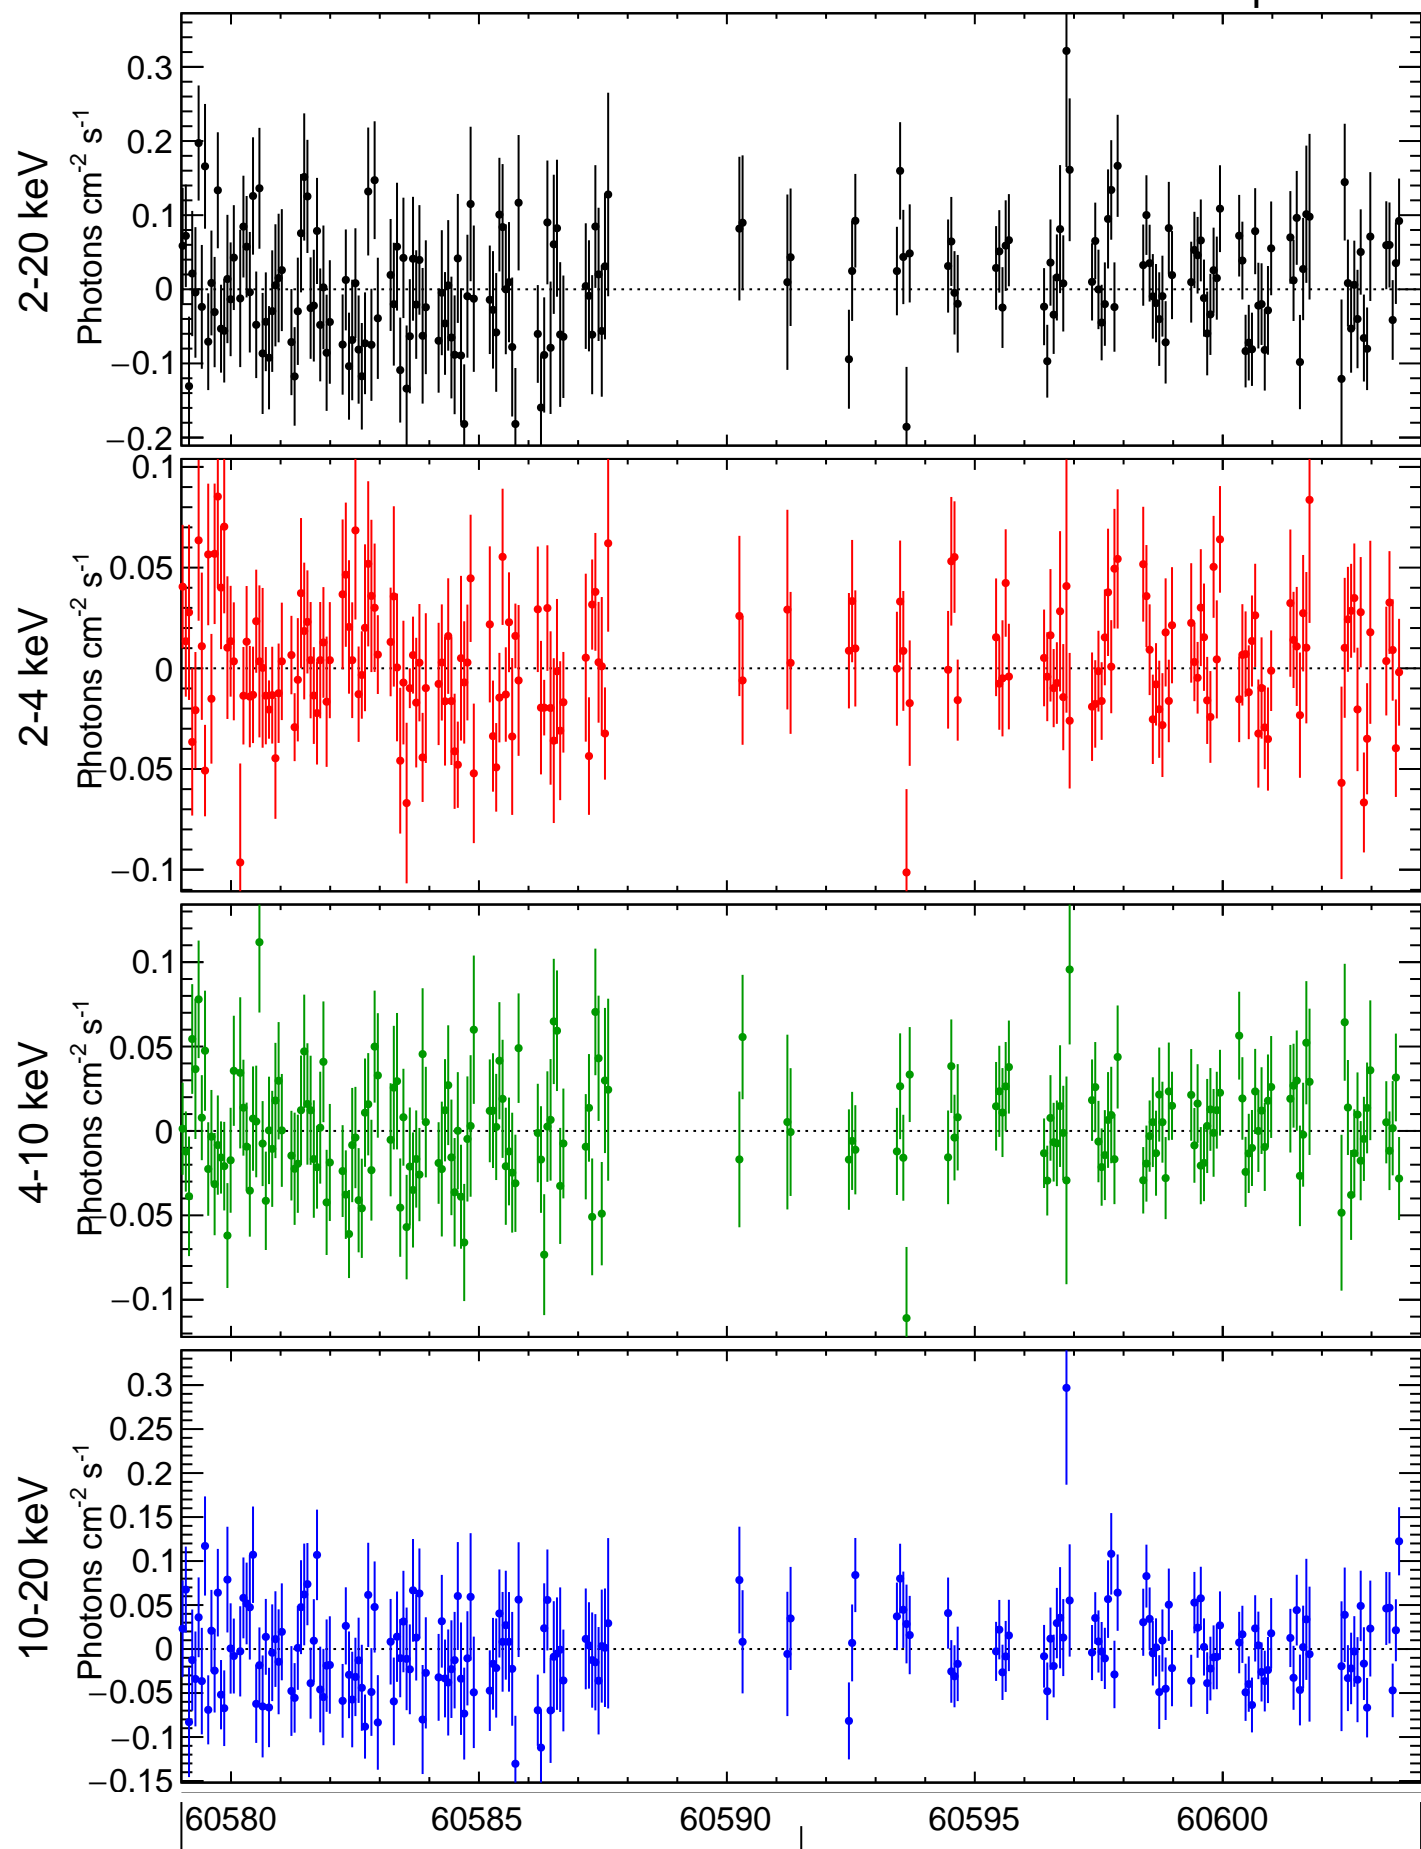

MAXI J0556-332

Data per scan

2024-09-26

2024-10-21