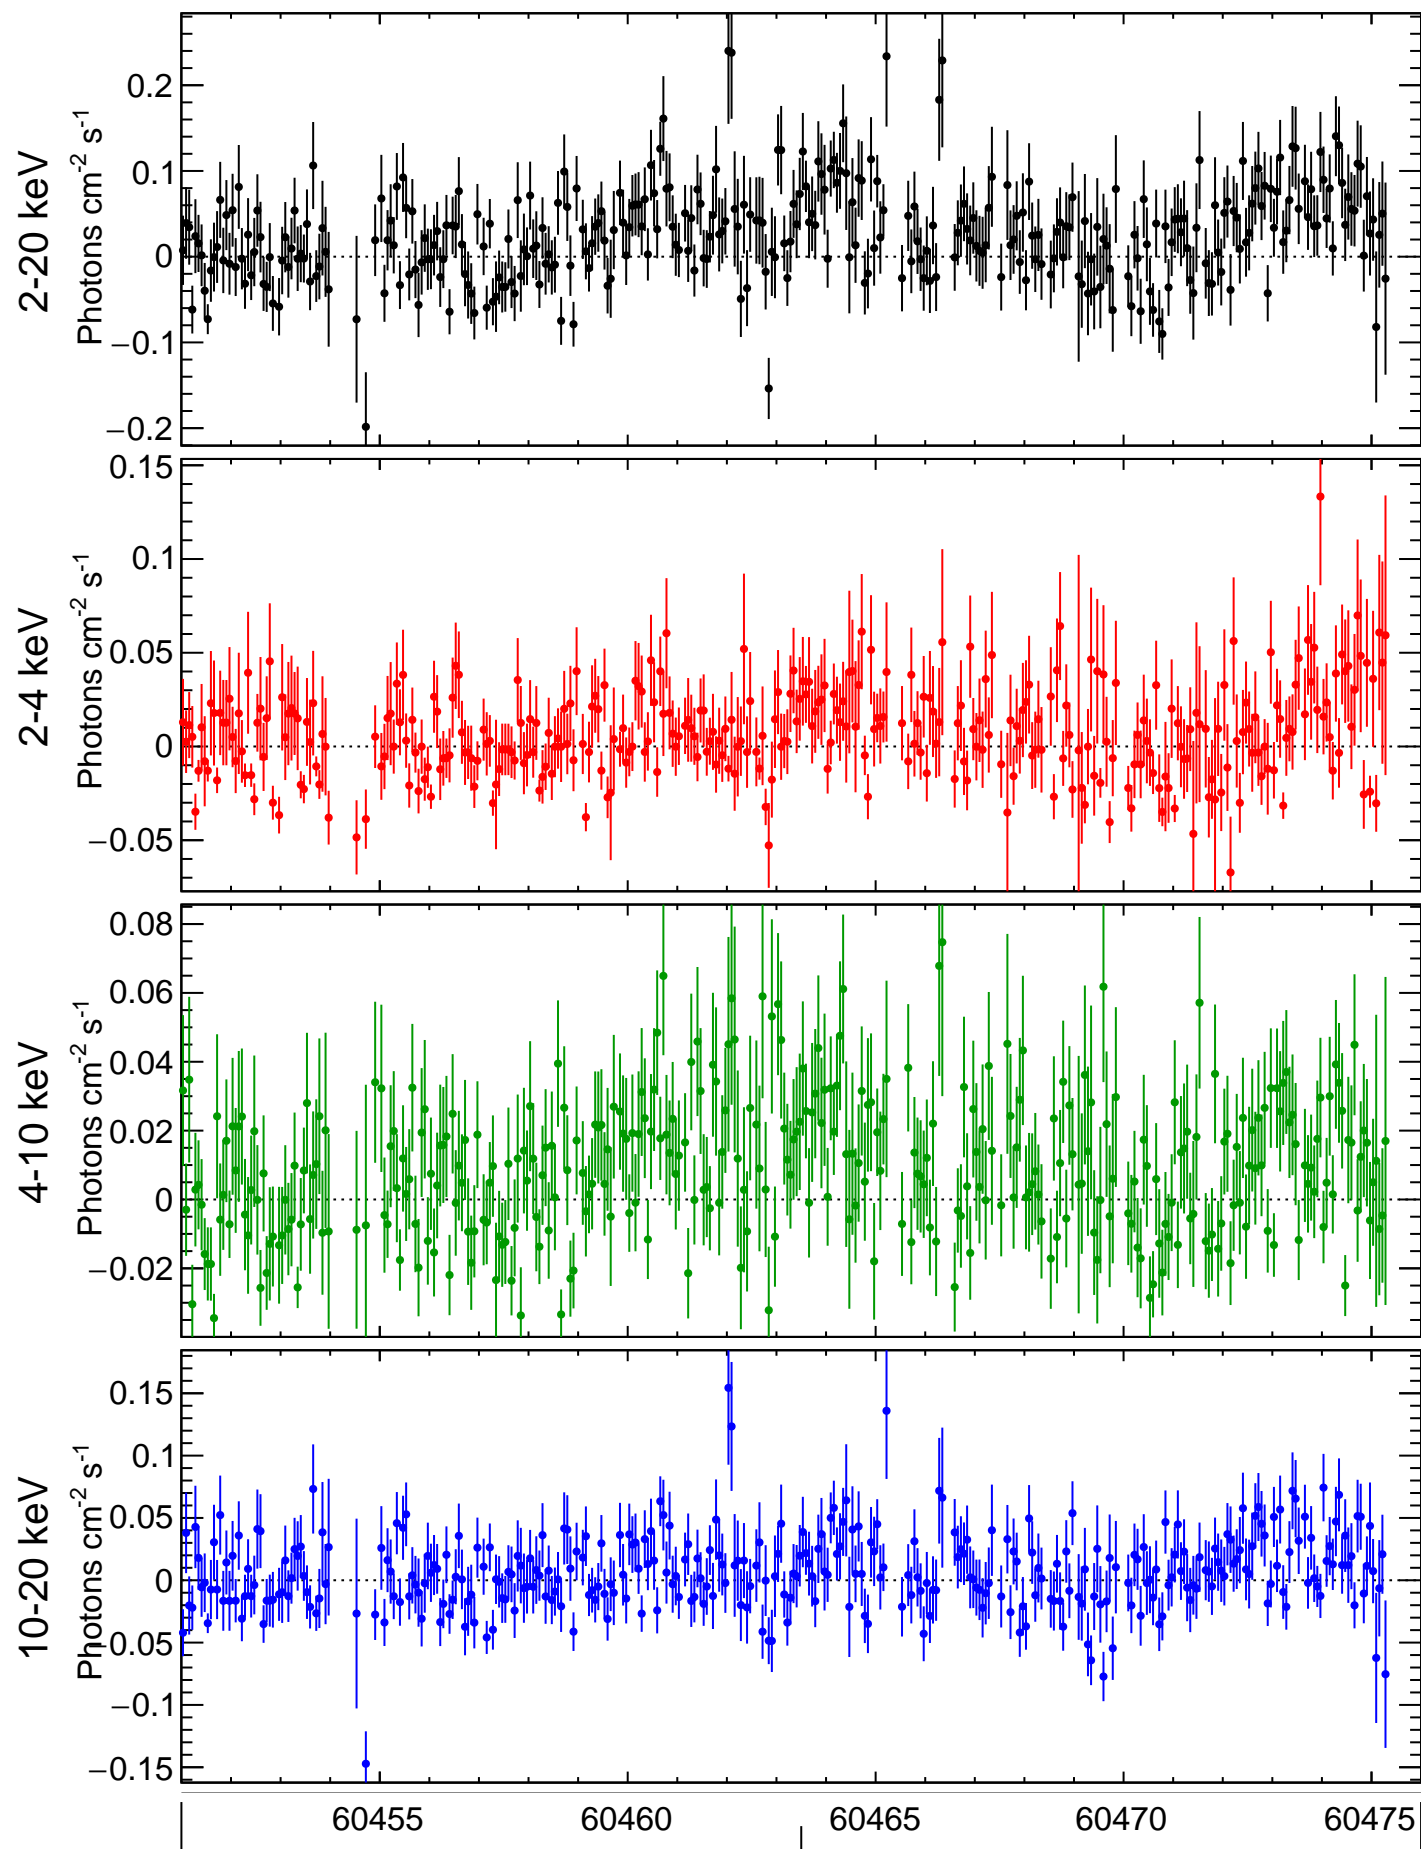

IGR J06074+2205

binsize=1.5h

2024-05-21

2024-06-15