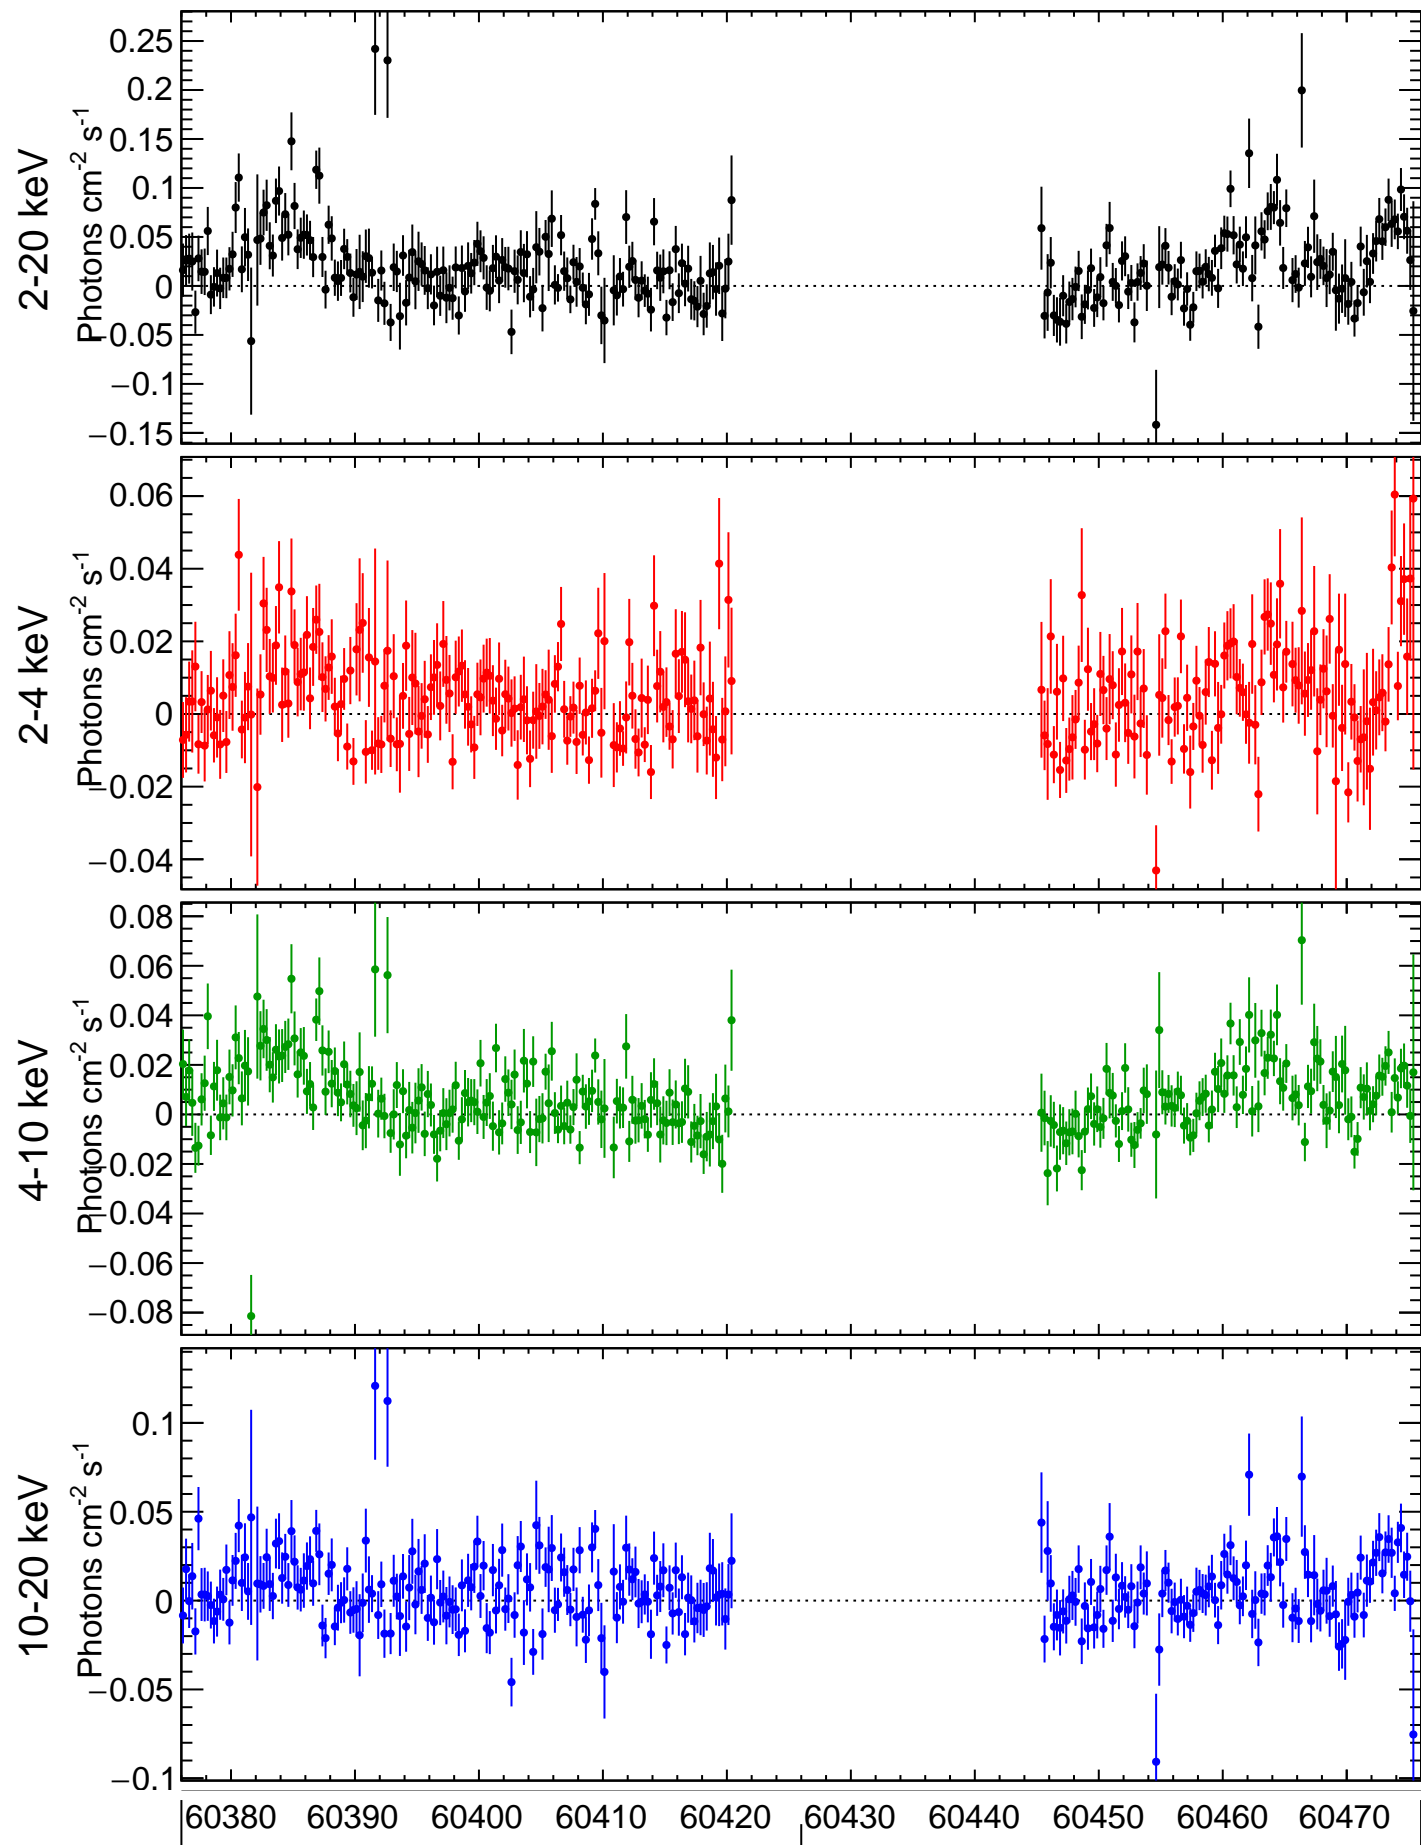

IGR J06074+2205

binsize=6.0h

2024-03-07

2024-06-15