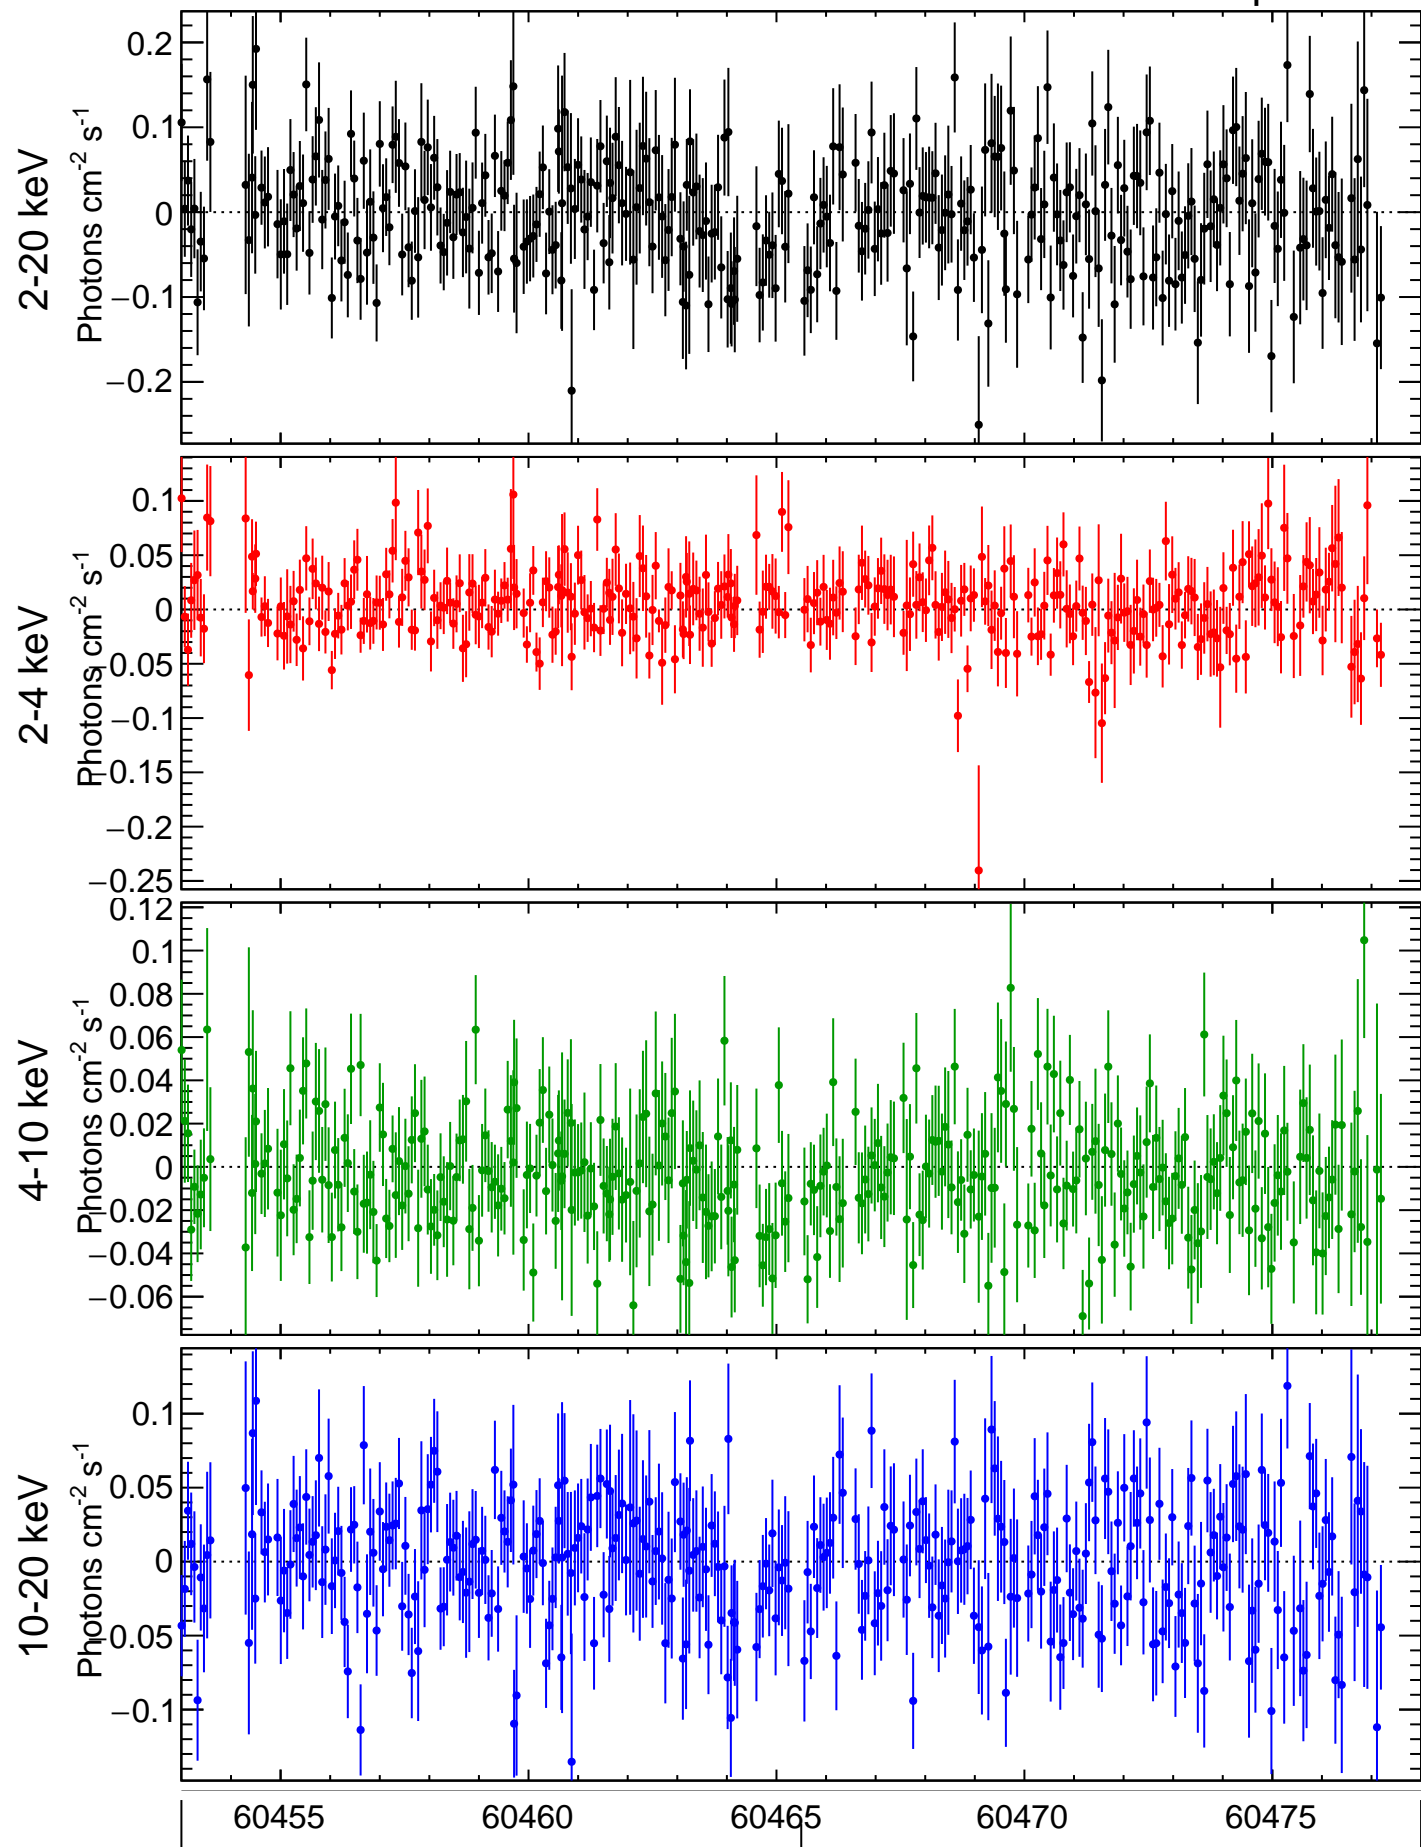

IC 443

Data per scan

2024-05-23

2024-06-17