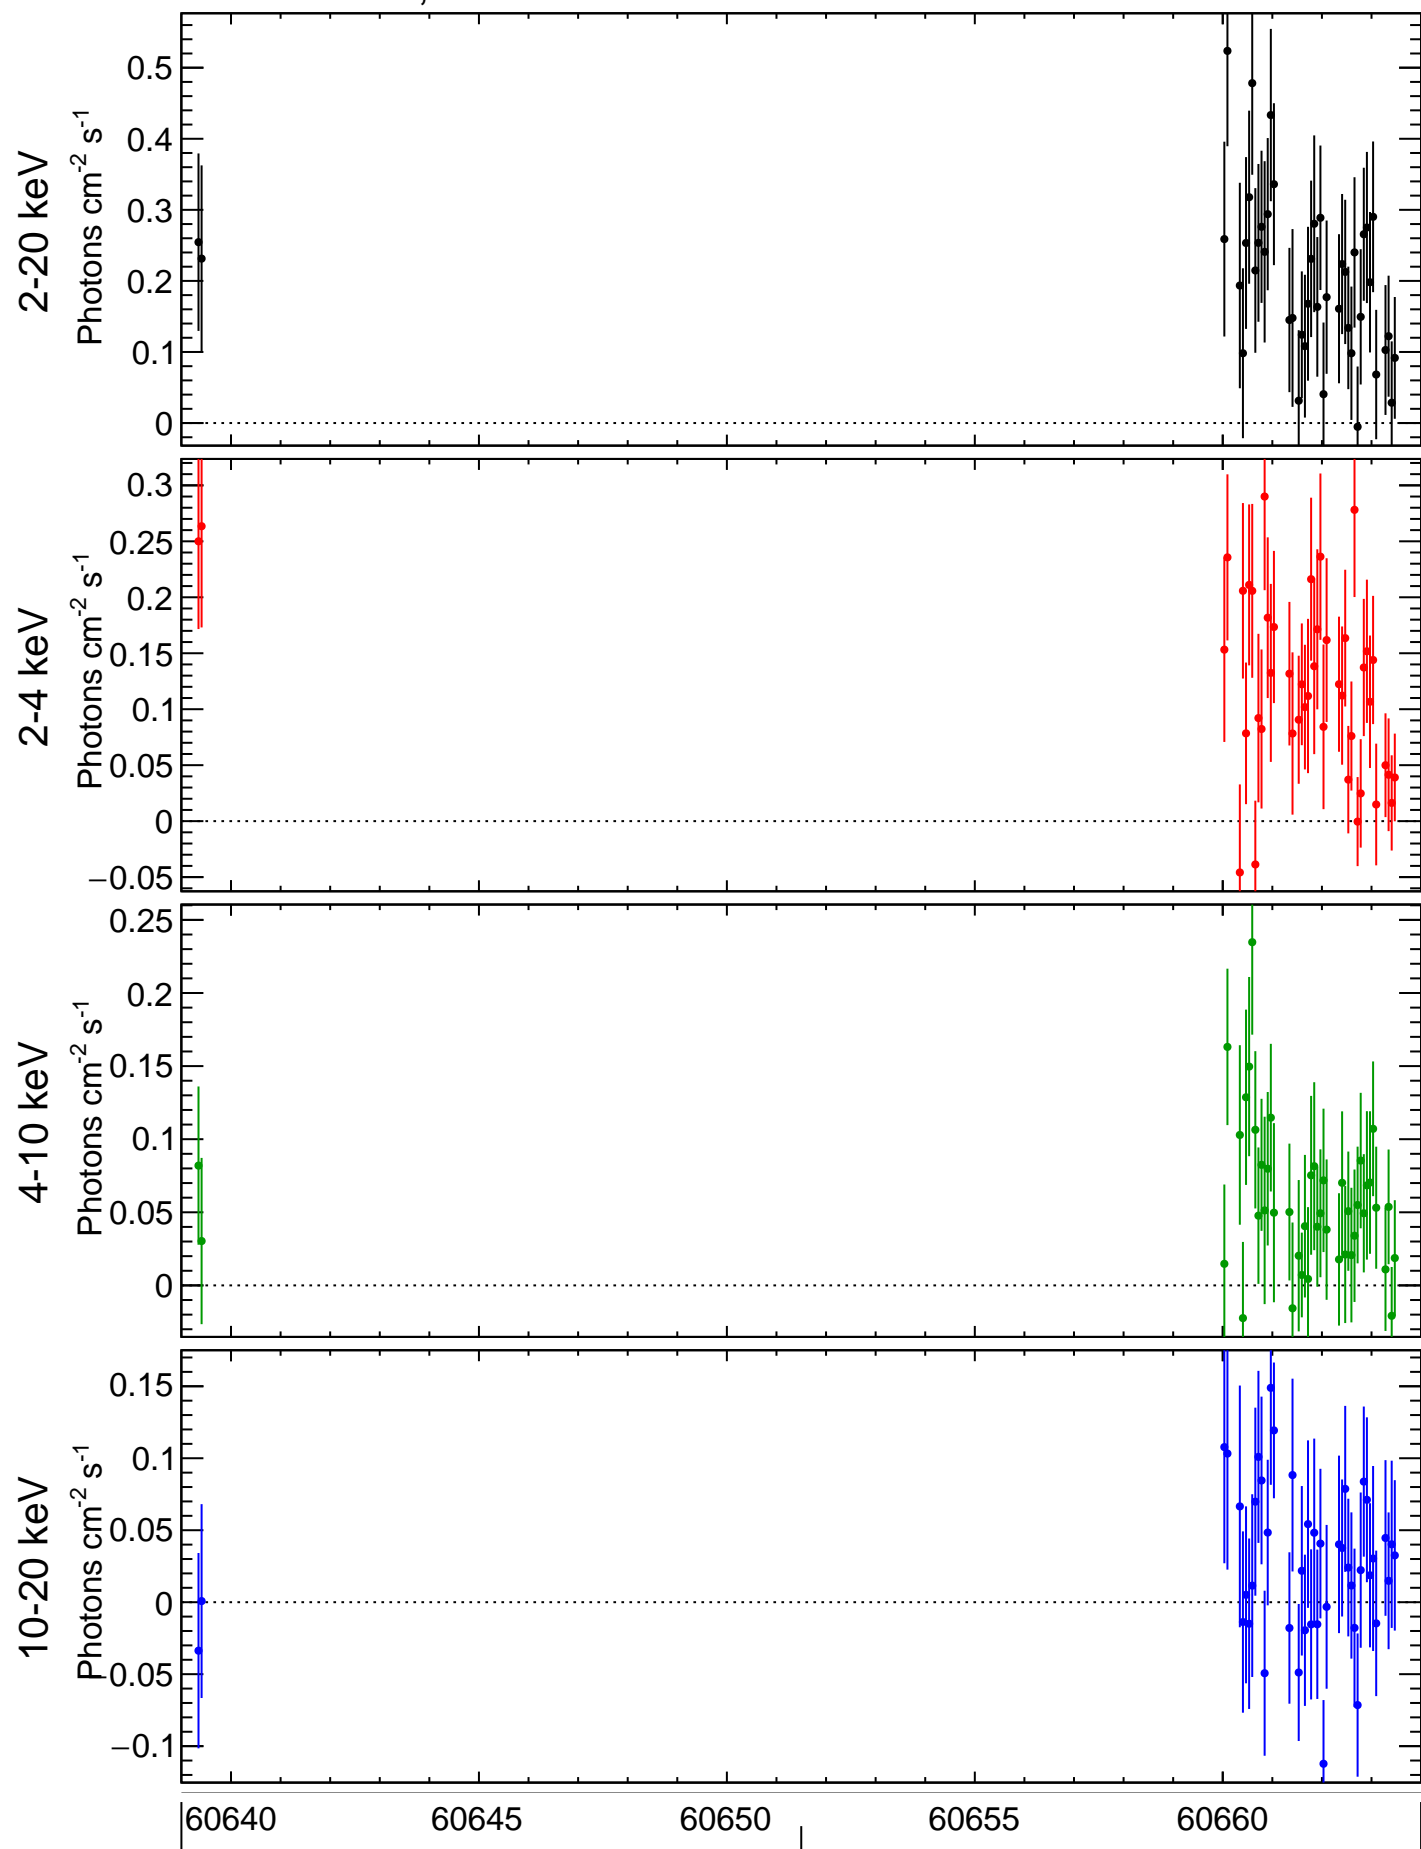

H 0614+091, V1055 Ori

binsize=1.5h

2024-11-25

2024-12-20