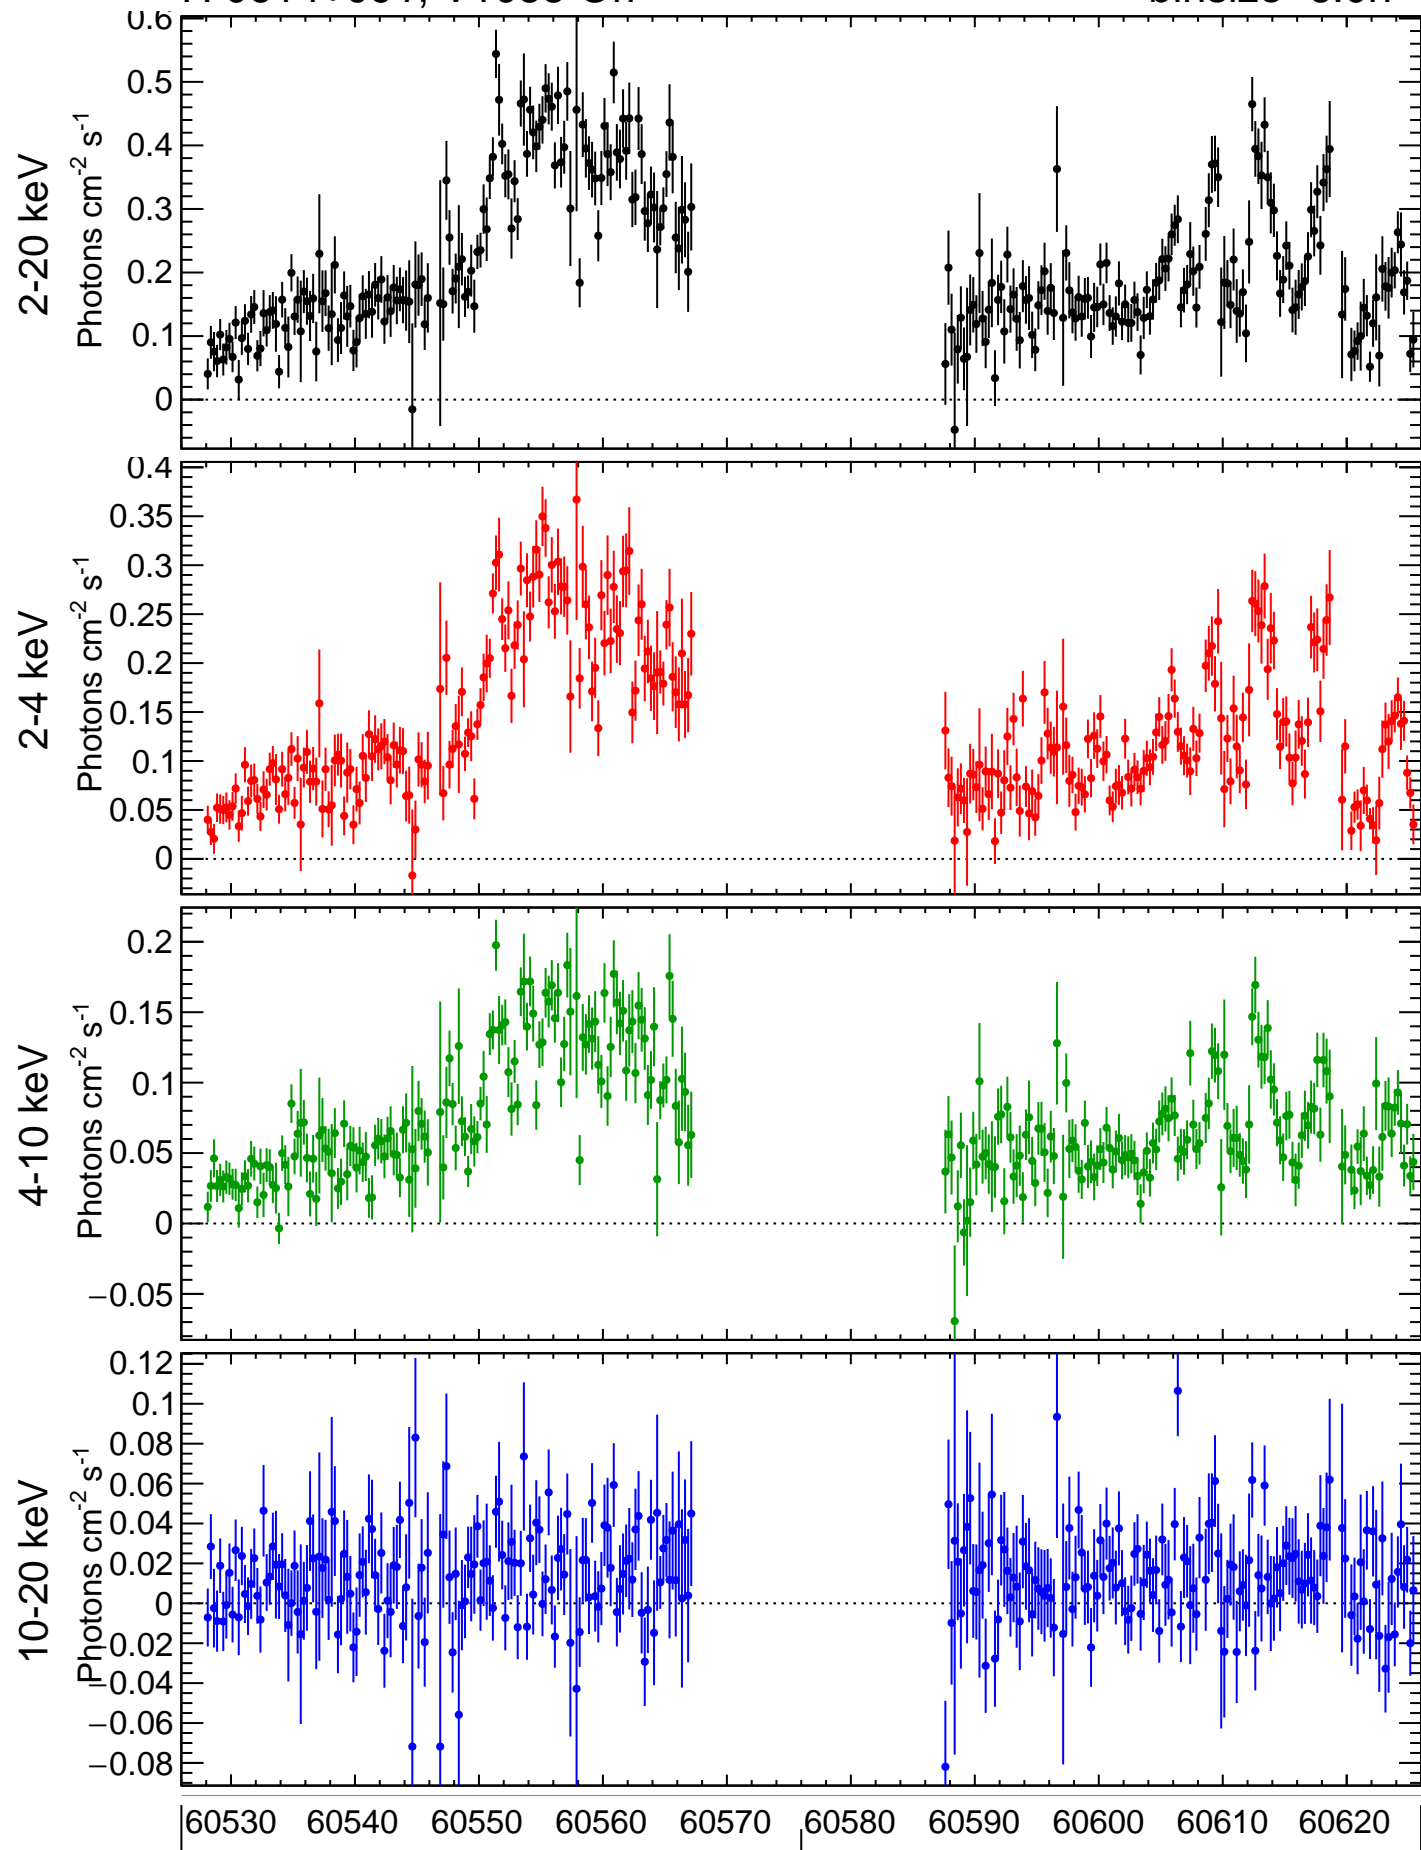

H 0614+091, V1055 Ori

binsize=6.0h

2024-08-04

2024-11-12