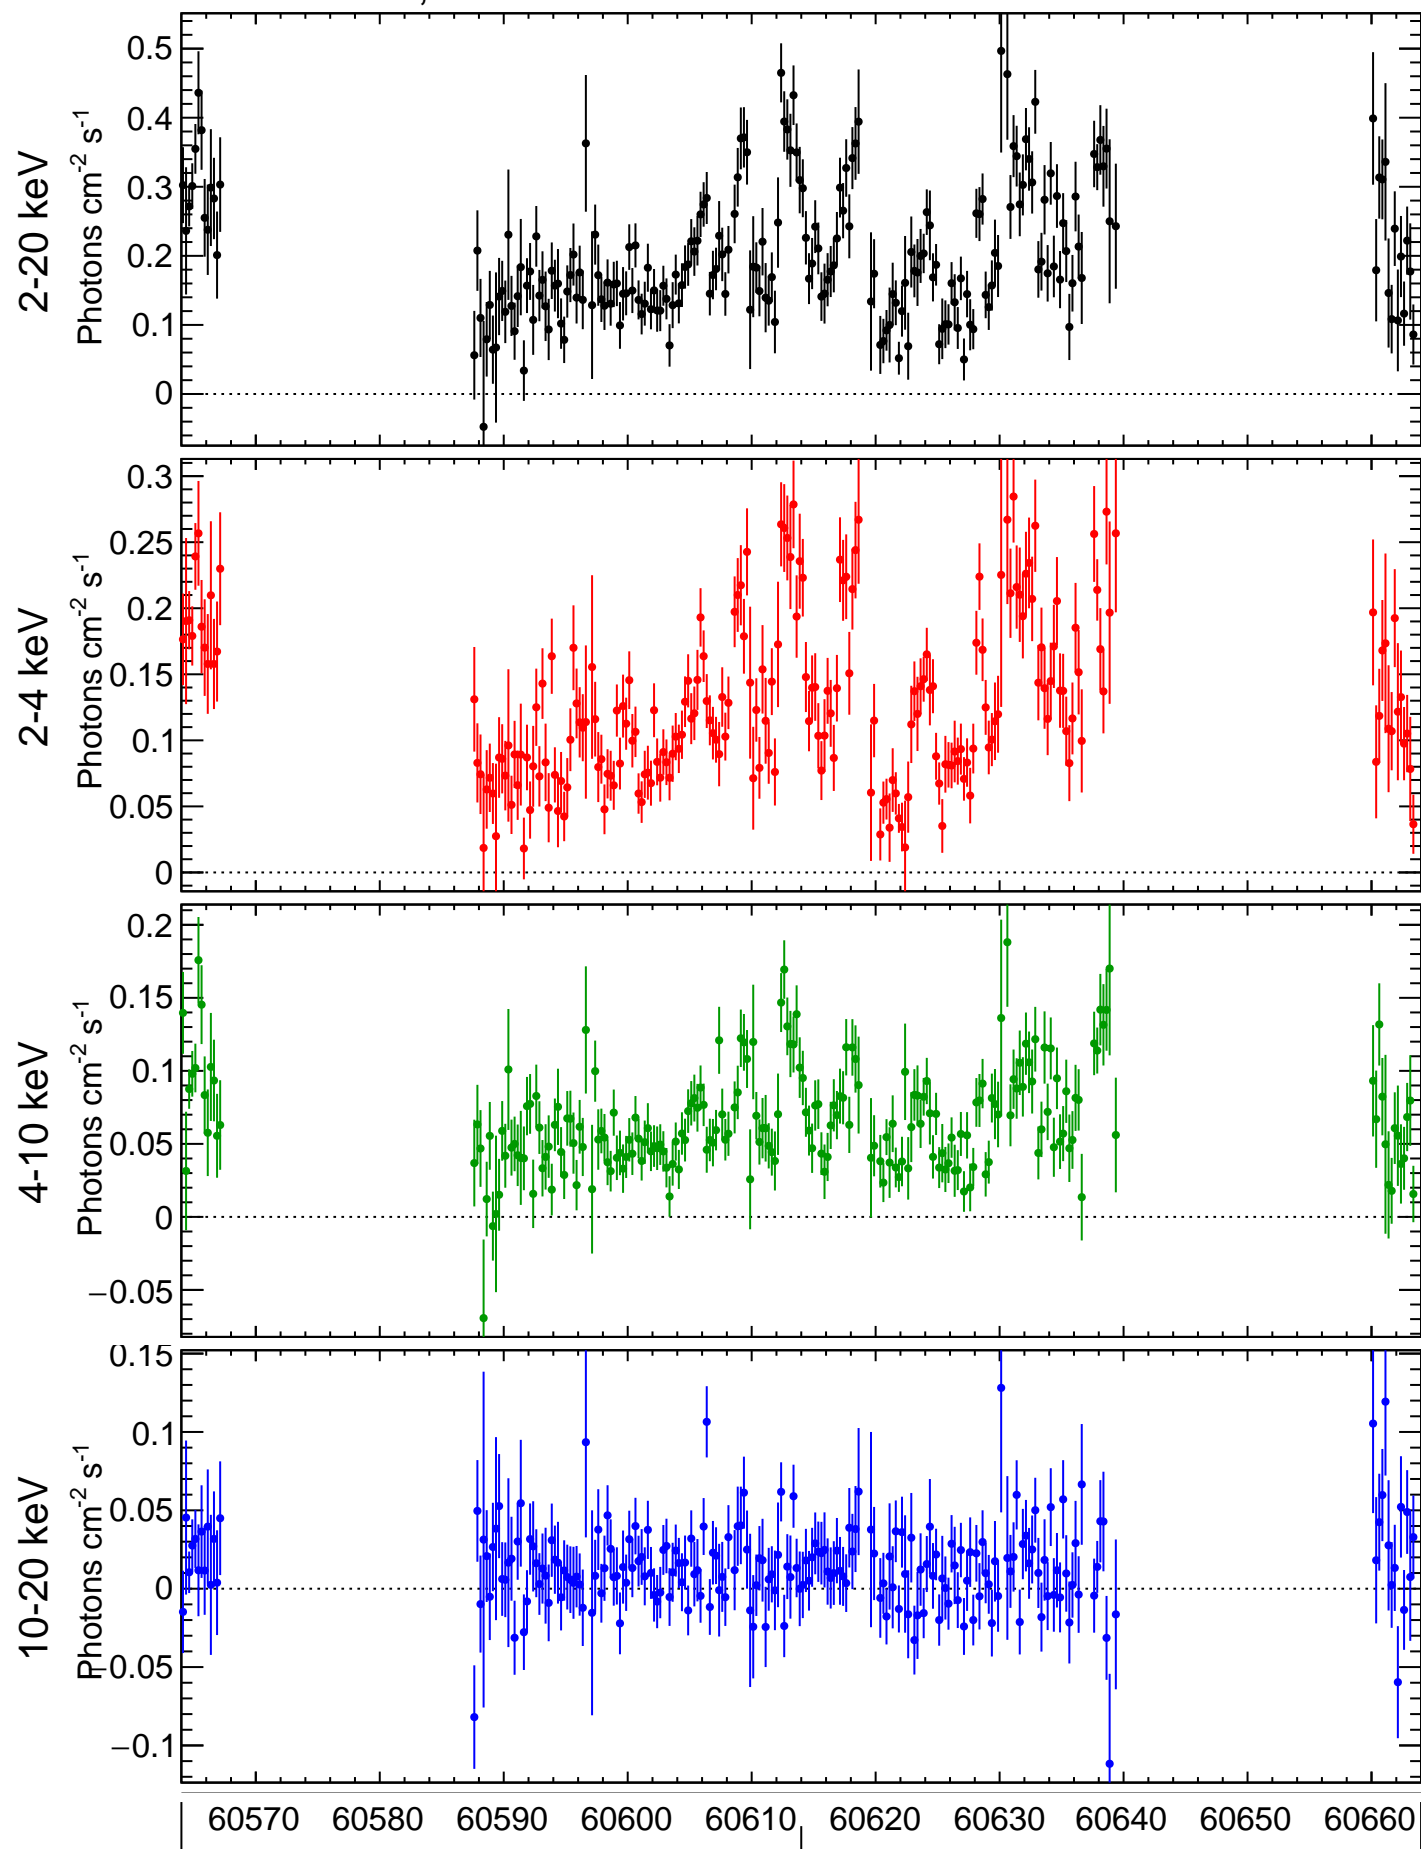

H 0614+091, V1055 Ori

binsize=6.0h

2024-09-11

2024-12-20