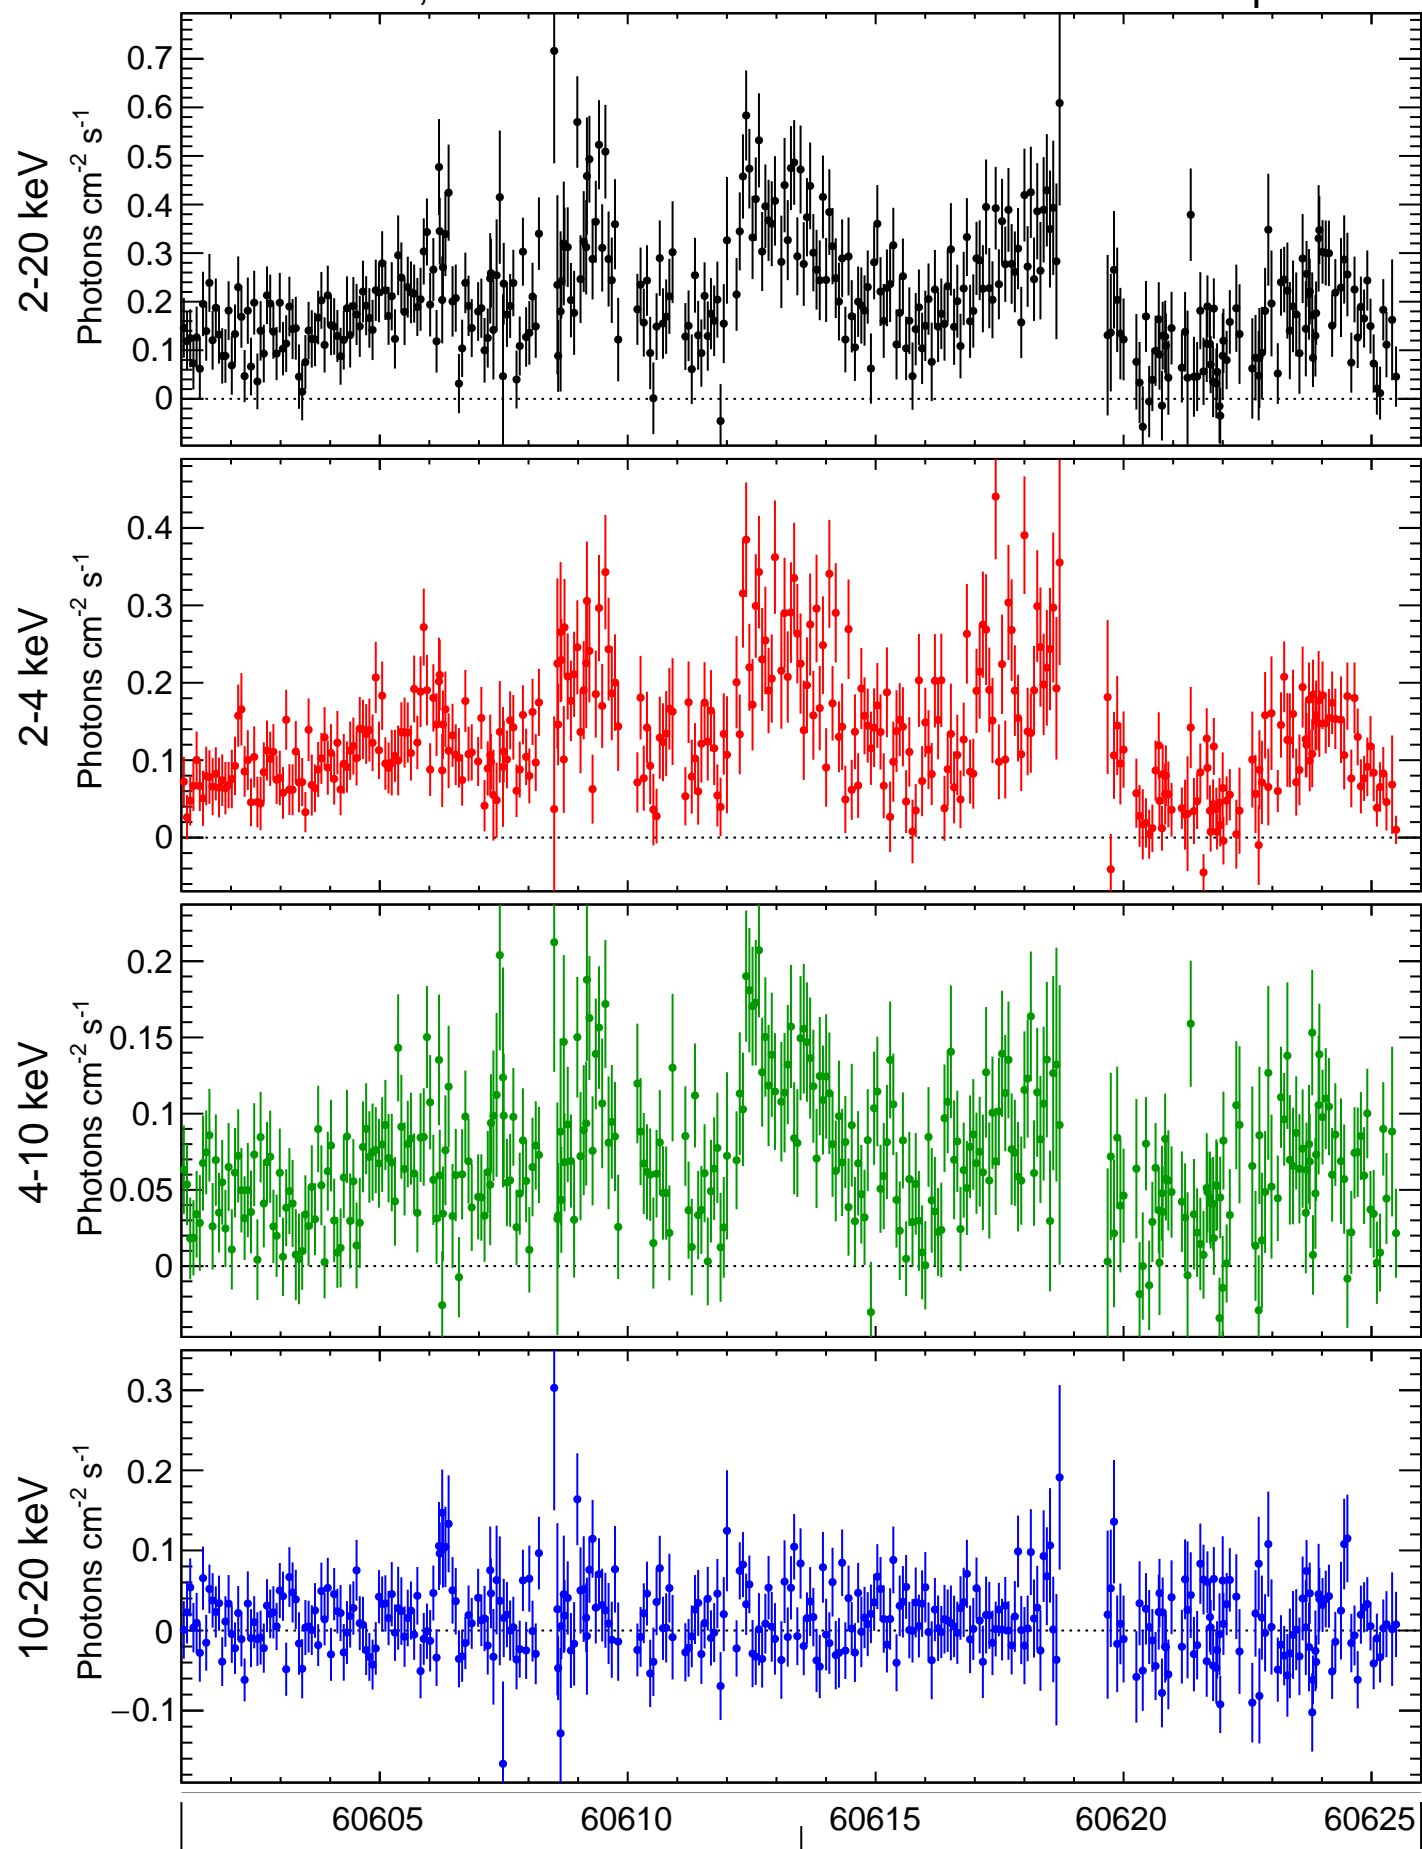

H 0614+091, V1055 Ori

Data per scan

2024-10-18

2024-11-12