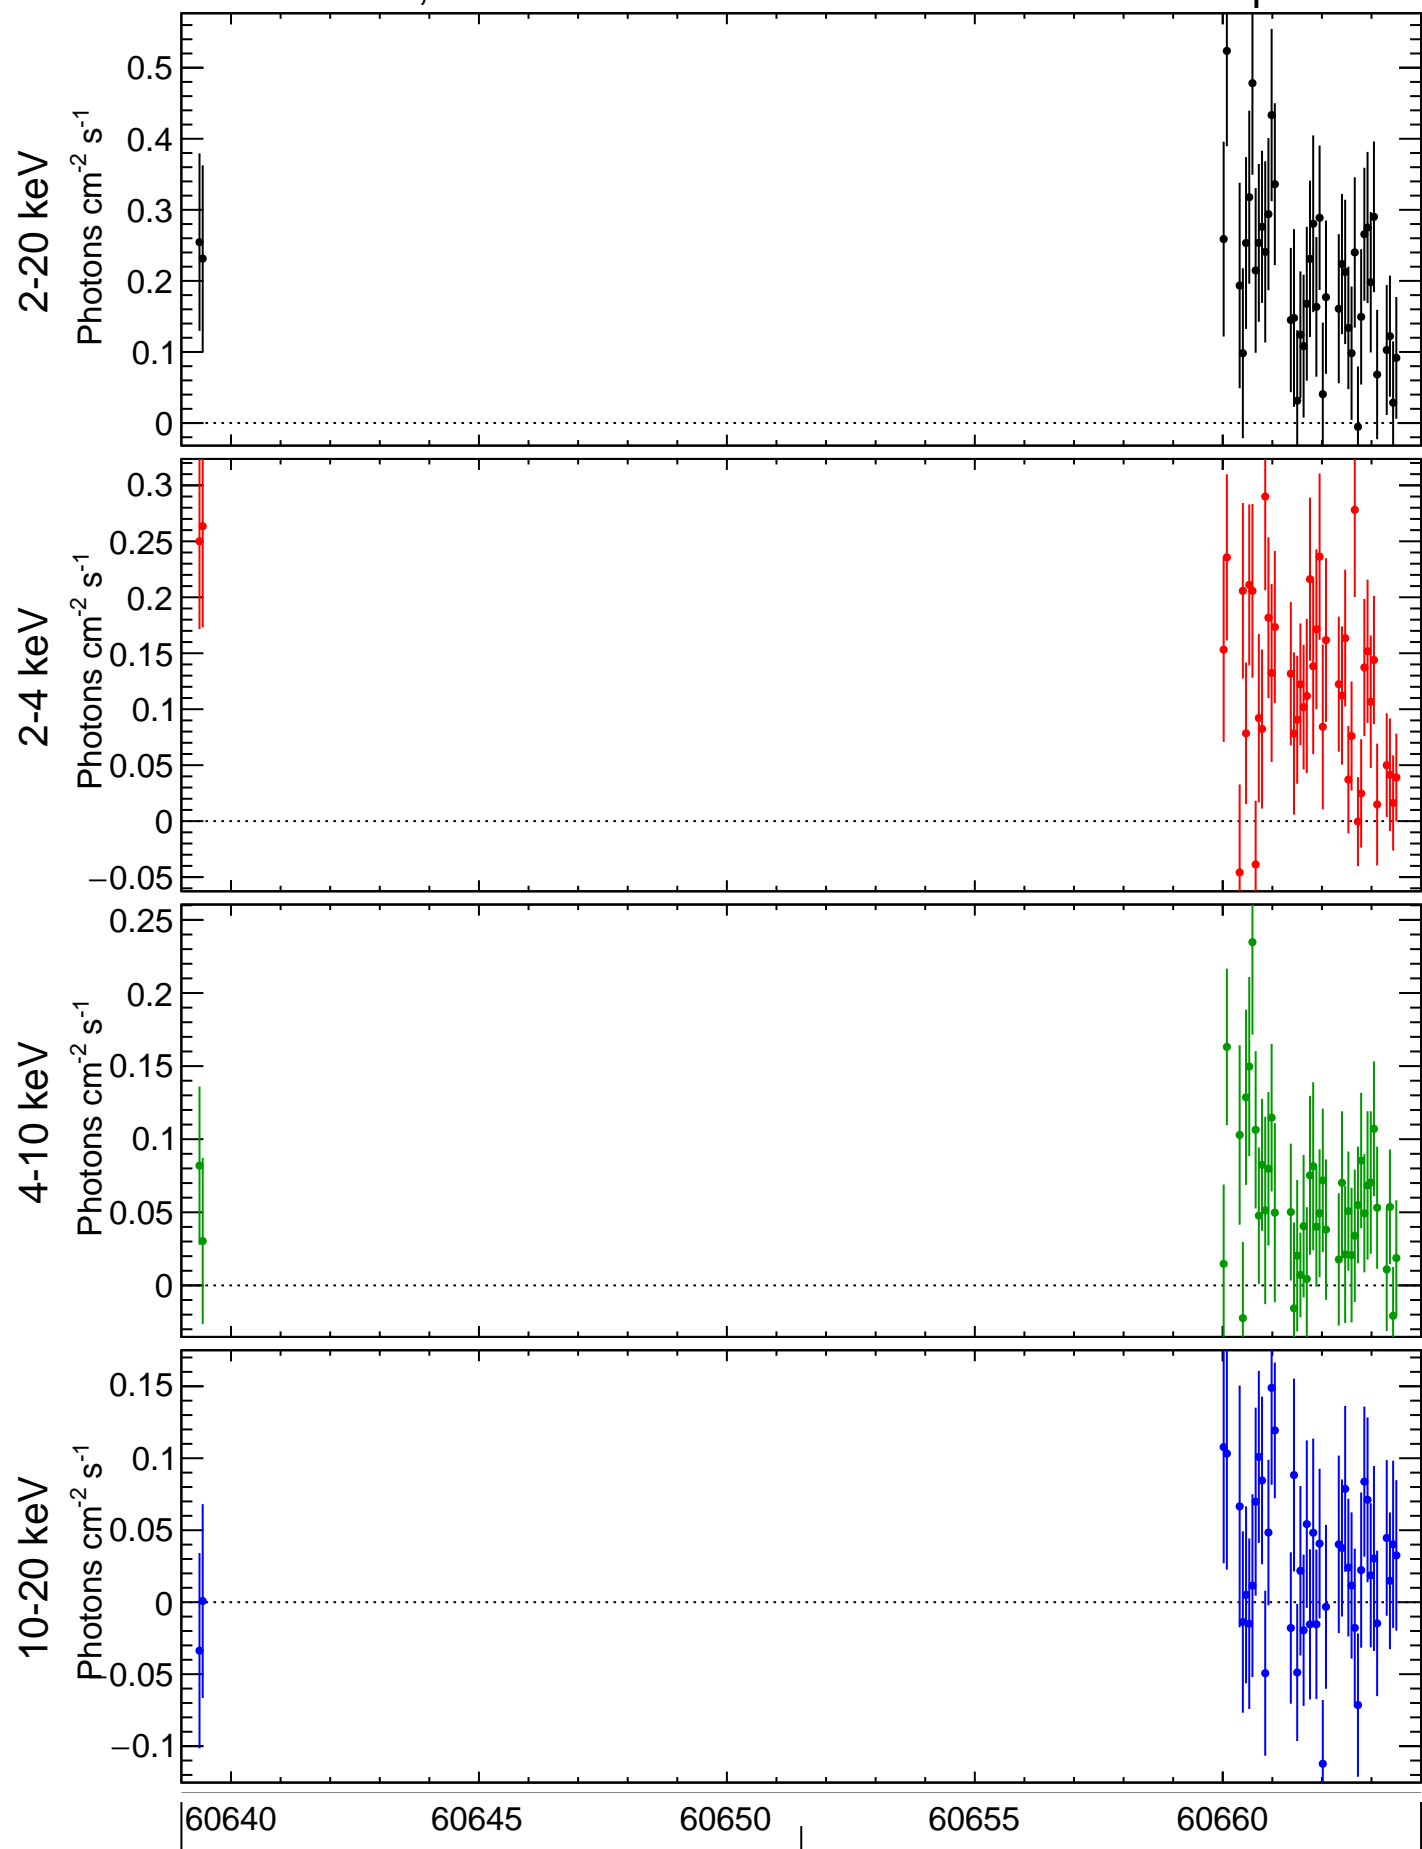

H 0614+091, V1055 Ori

Data per scan

2024-11-25

2024-12-20