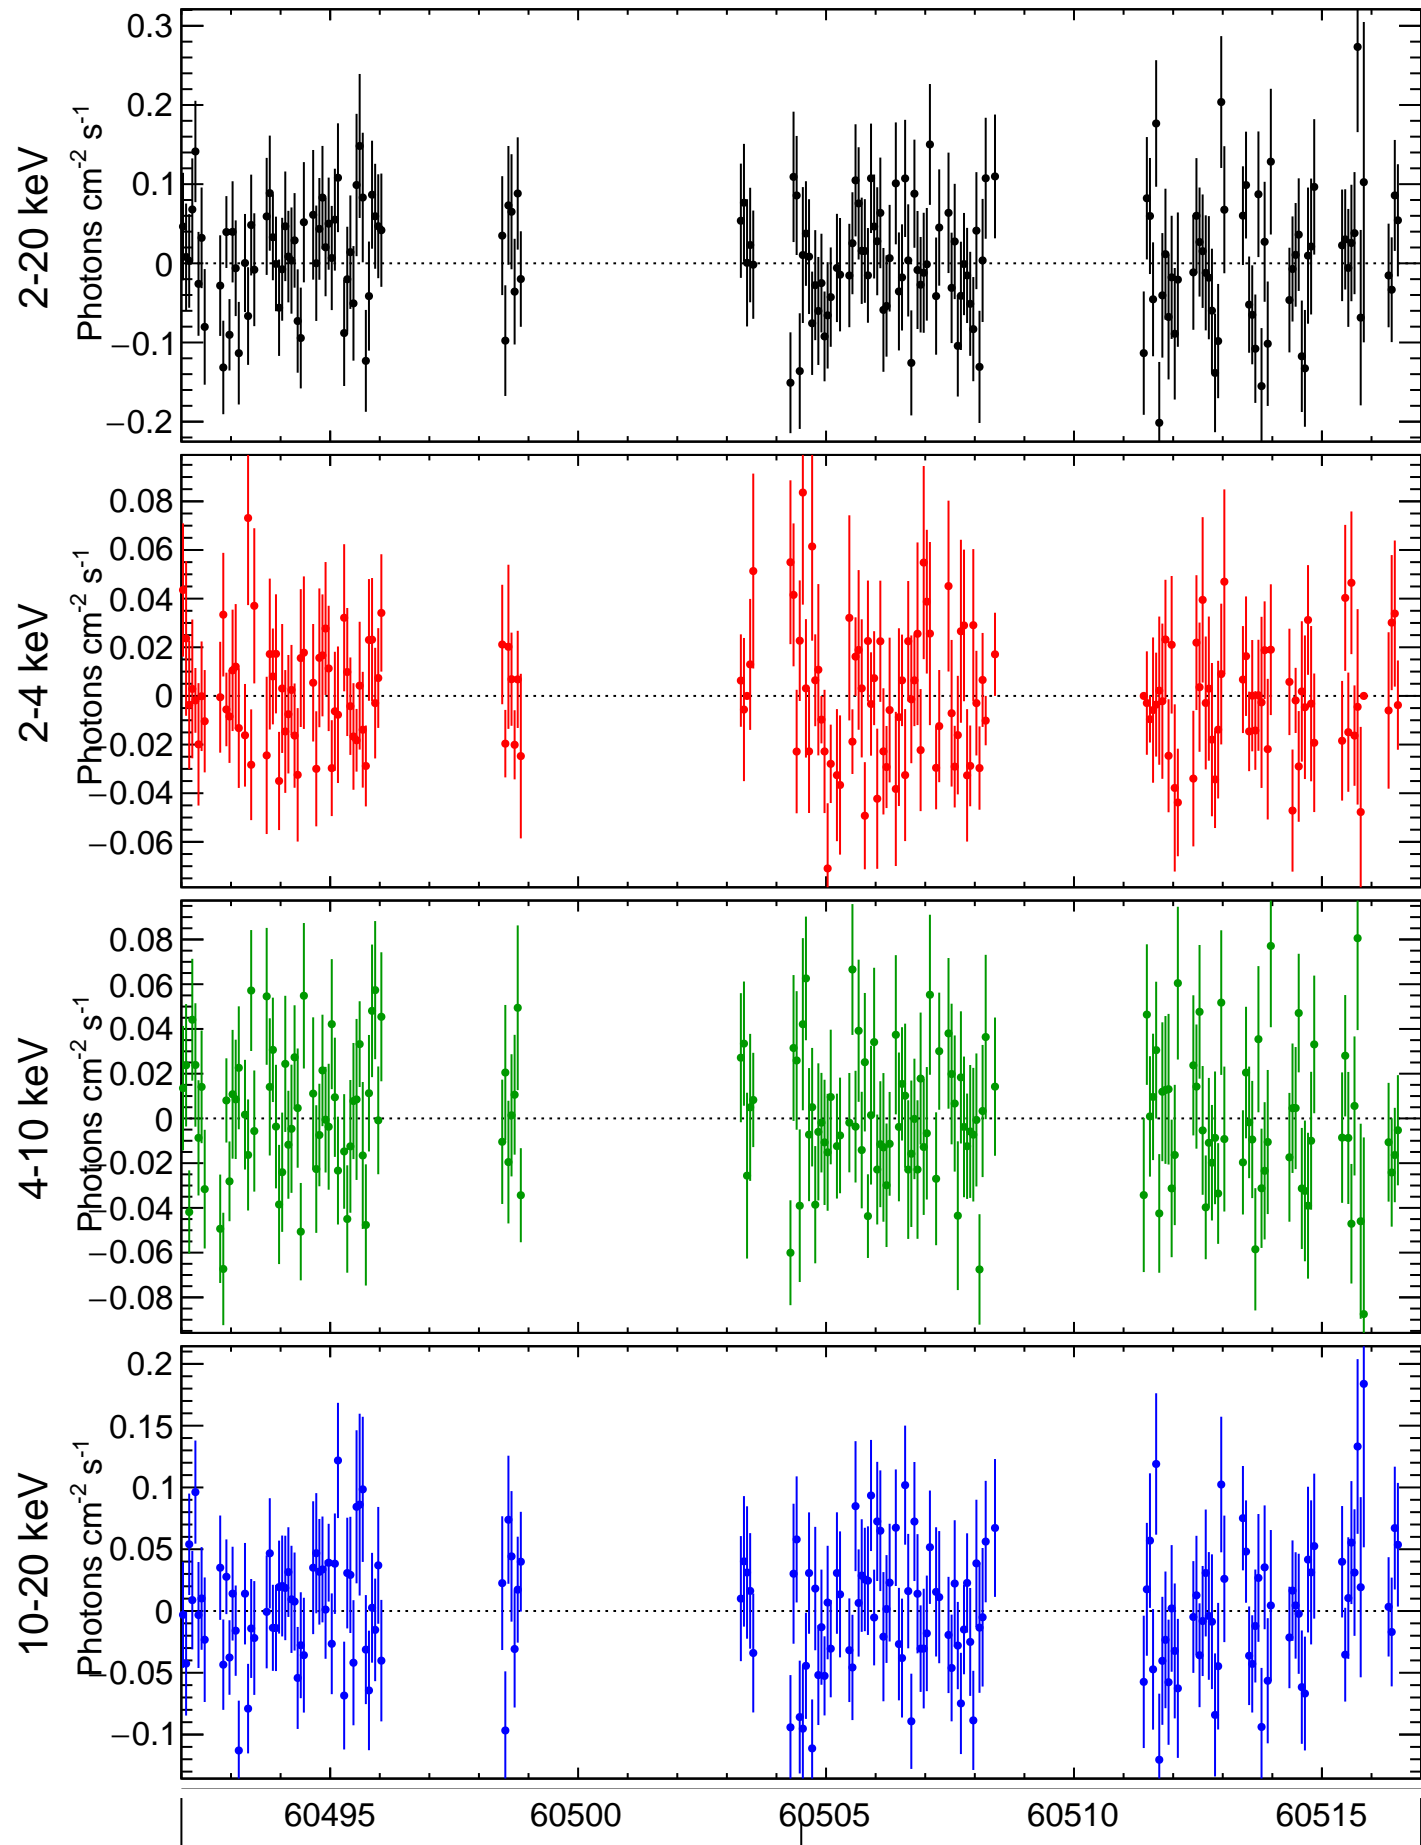

MAXI J0637-430

binsize=1.5h

2024-07-01

2024-07-26