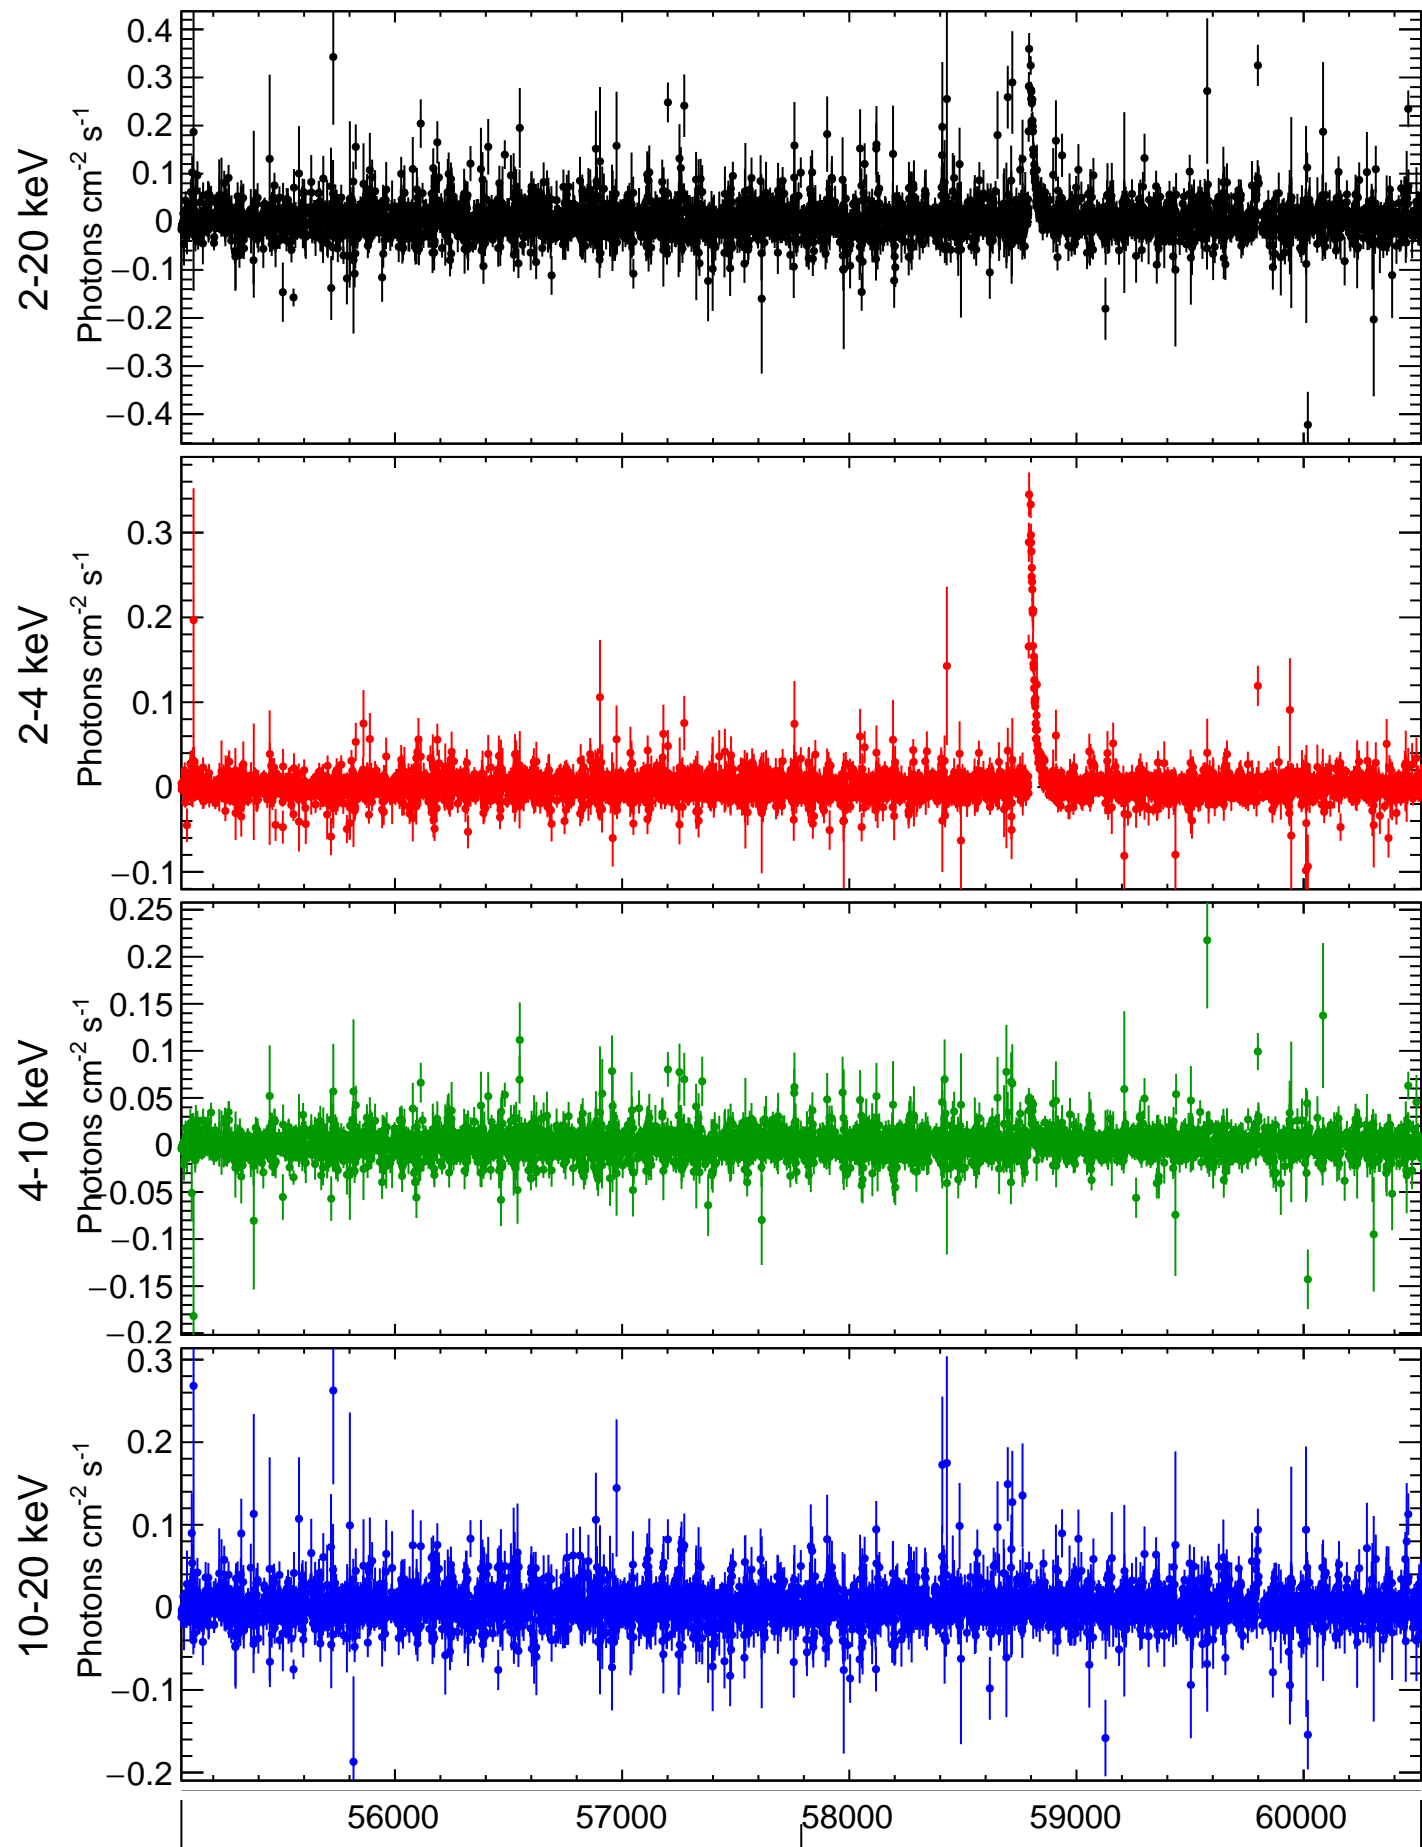

MAXI J0637-430

binsize=24.0h

2009-08-17

2024-07-26