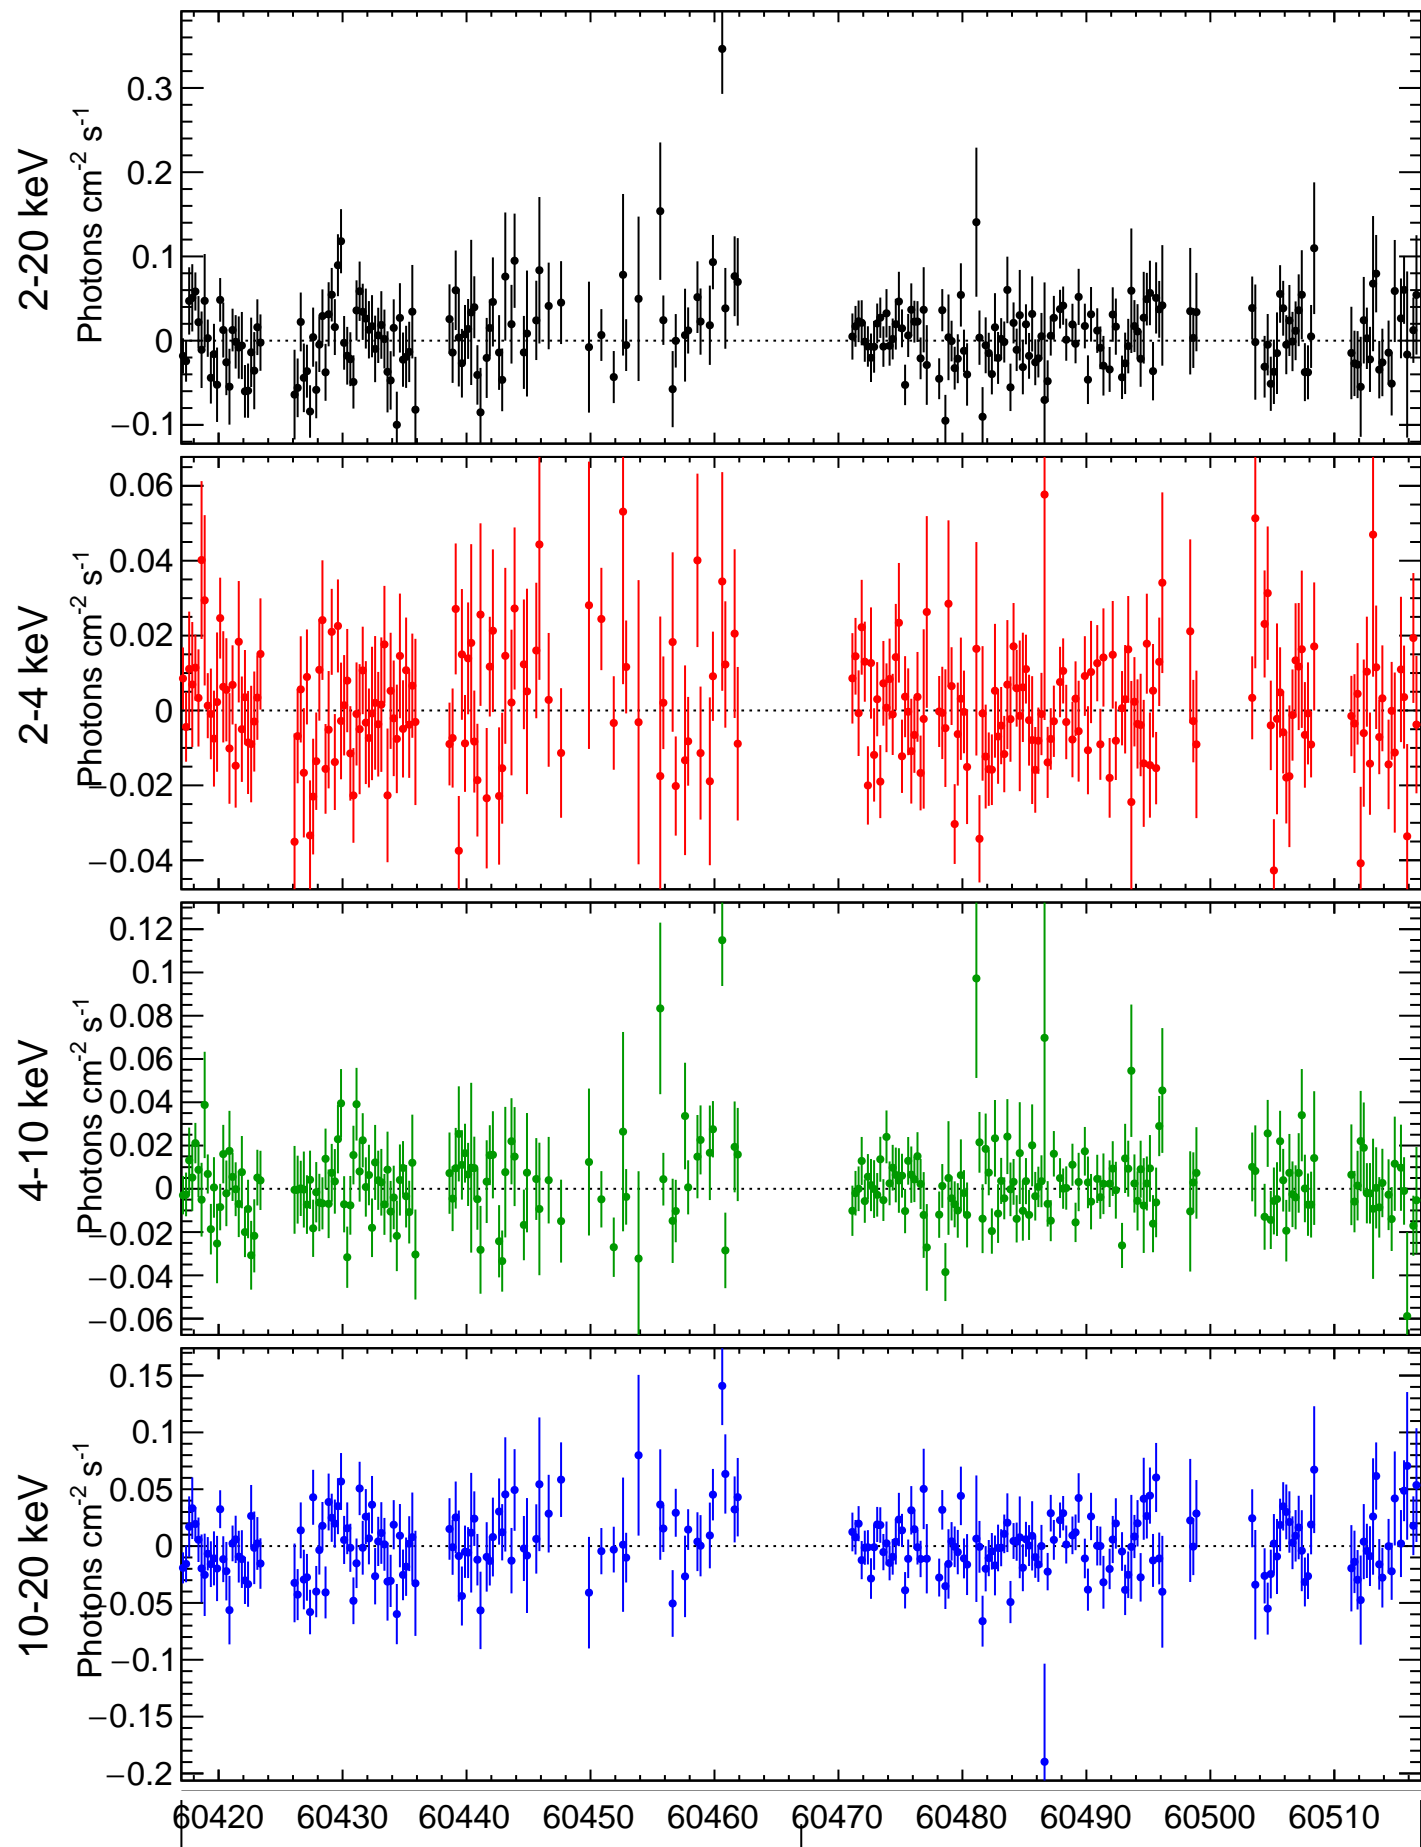

MAXI J0637-430

binsize=6.0h

2024-04-17

2024-07-26