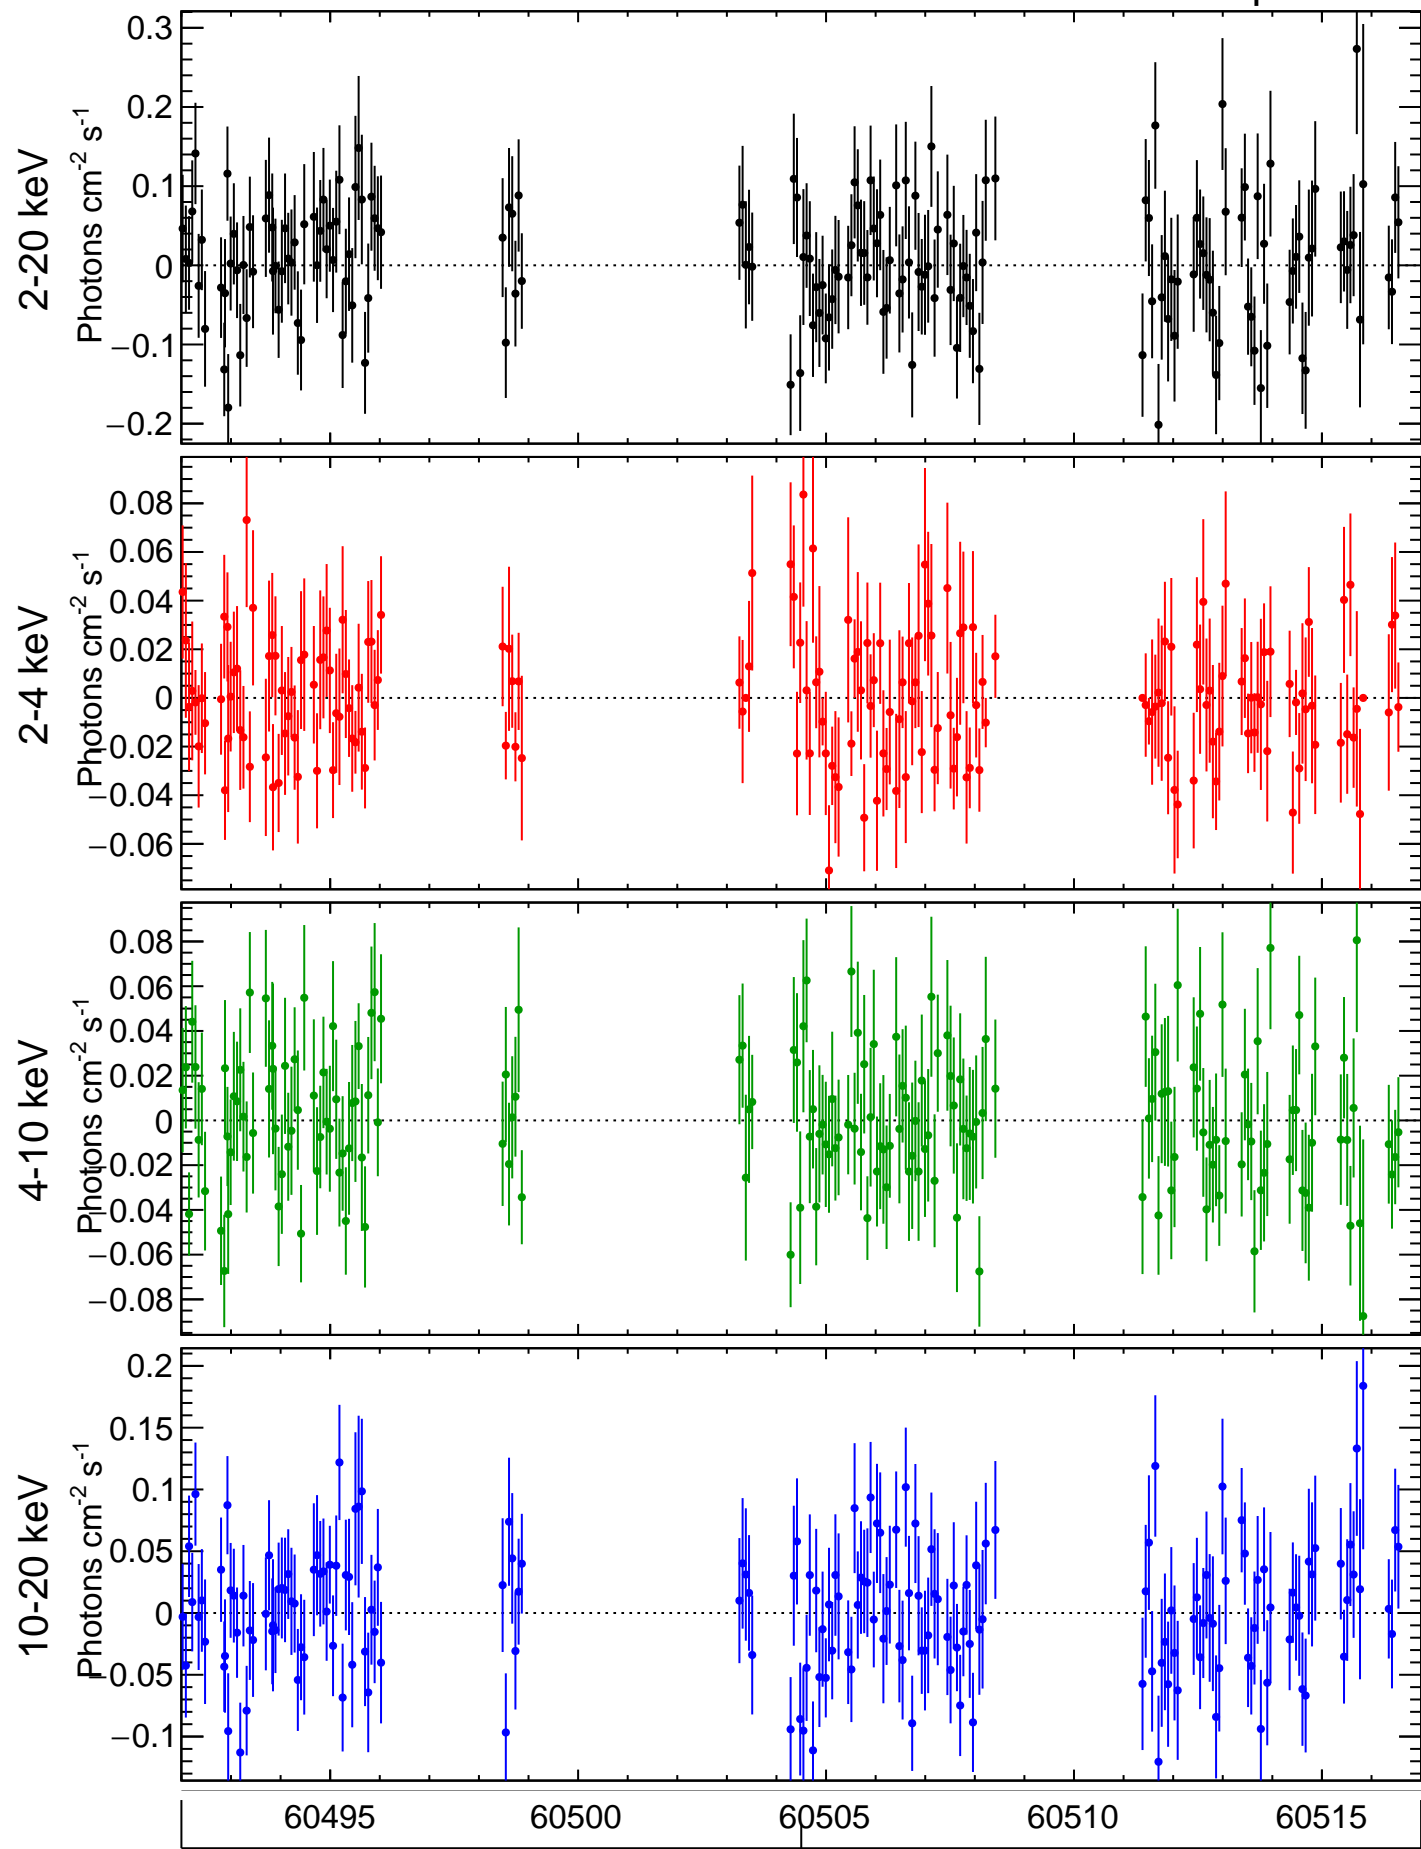

MAXI J0637-430

Data per scan

2024-07-01

2024-07-26