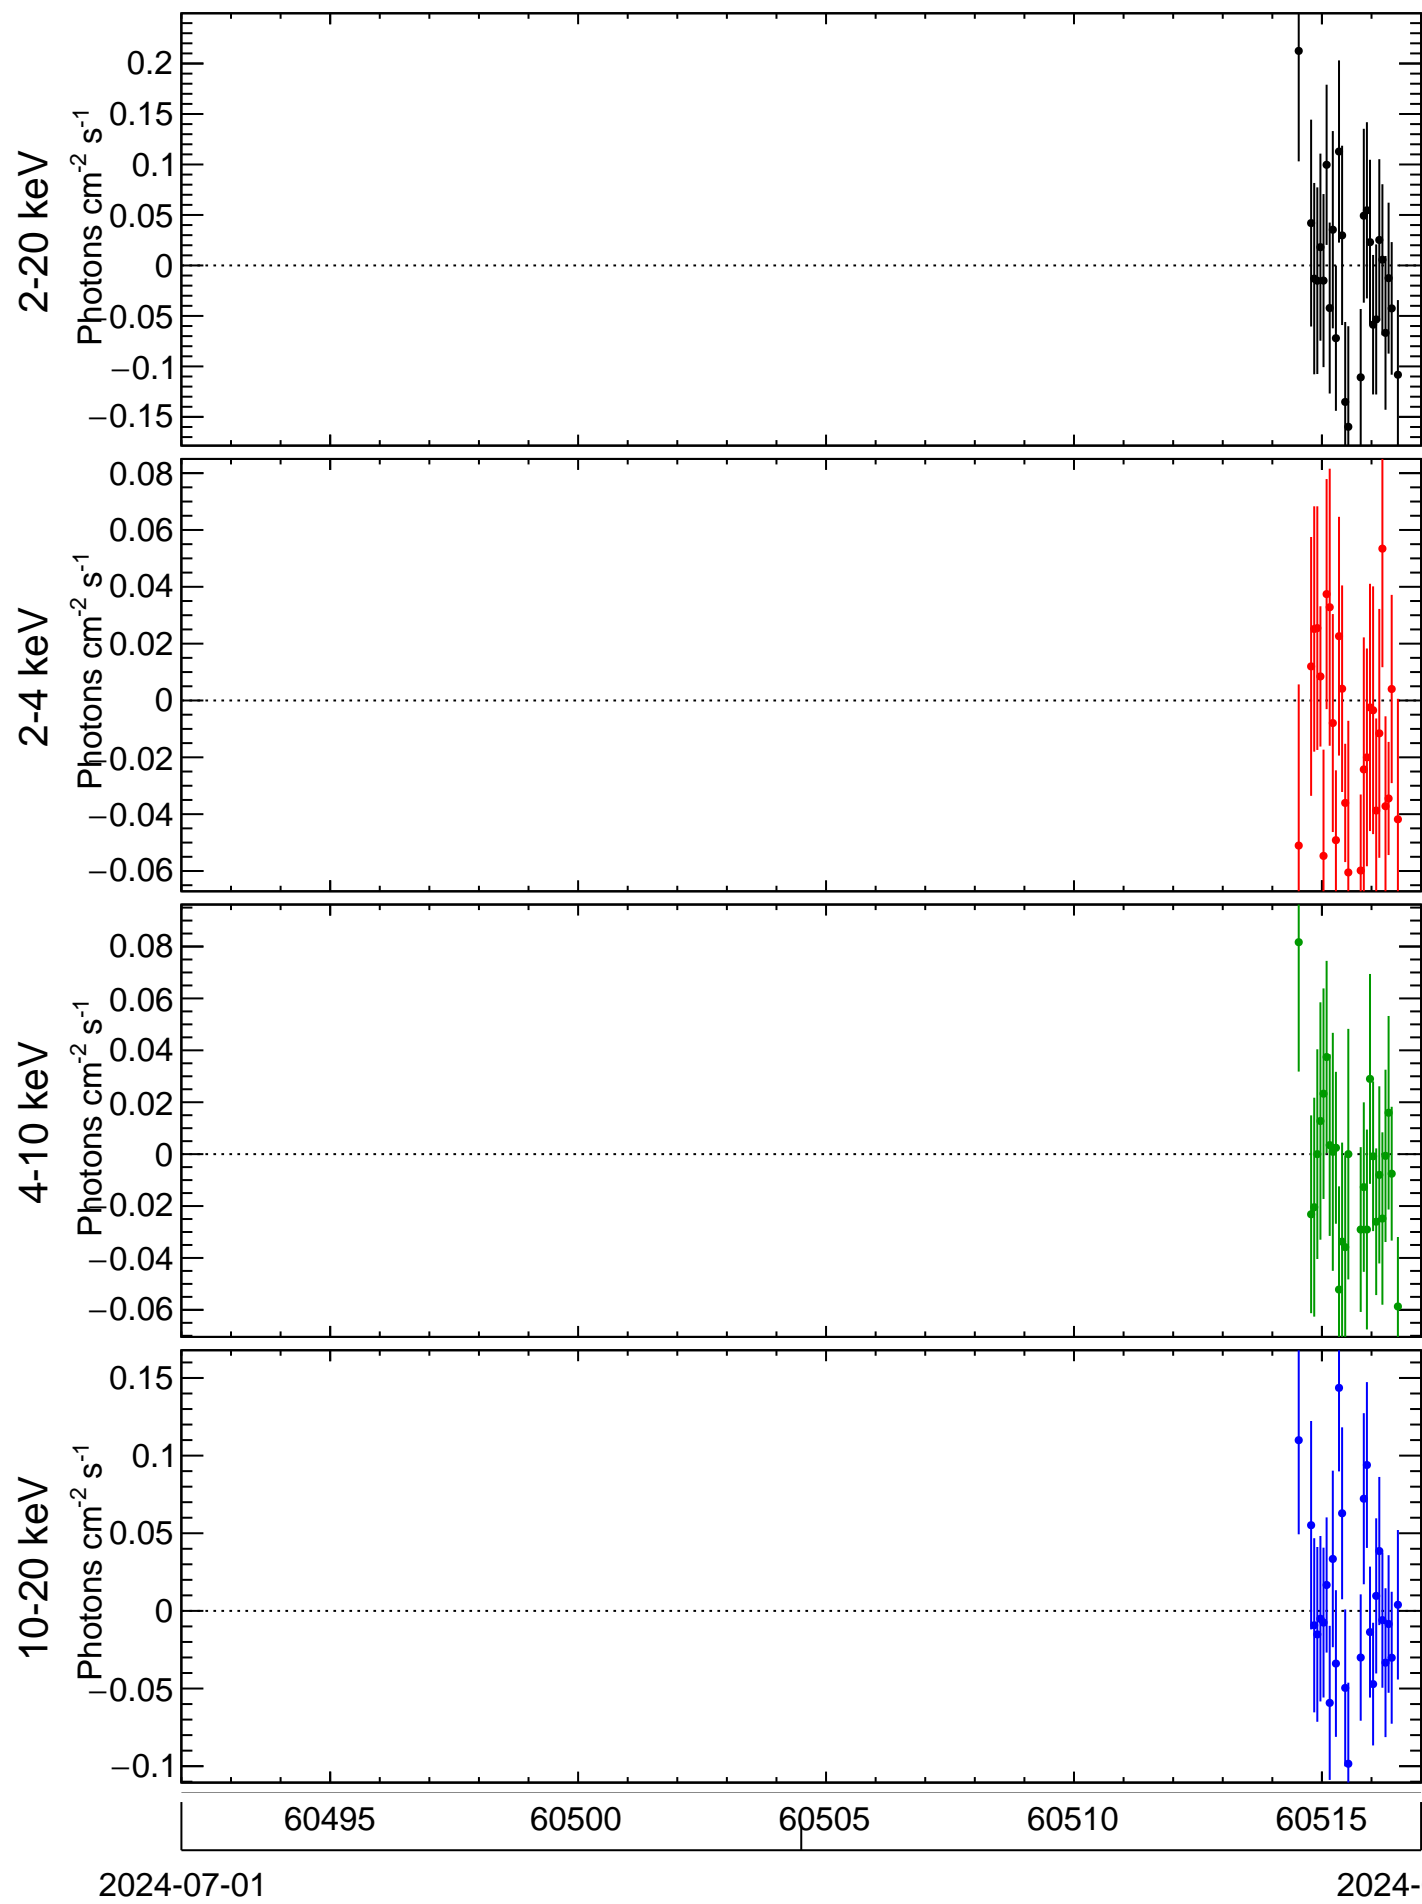

MAXI J0636+146

binsize=1.5h

2024-07-01

2024-07-26