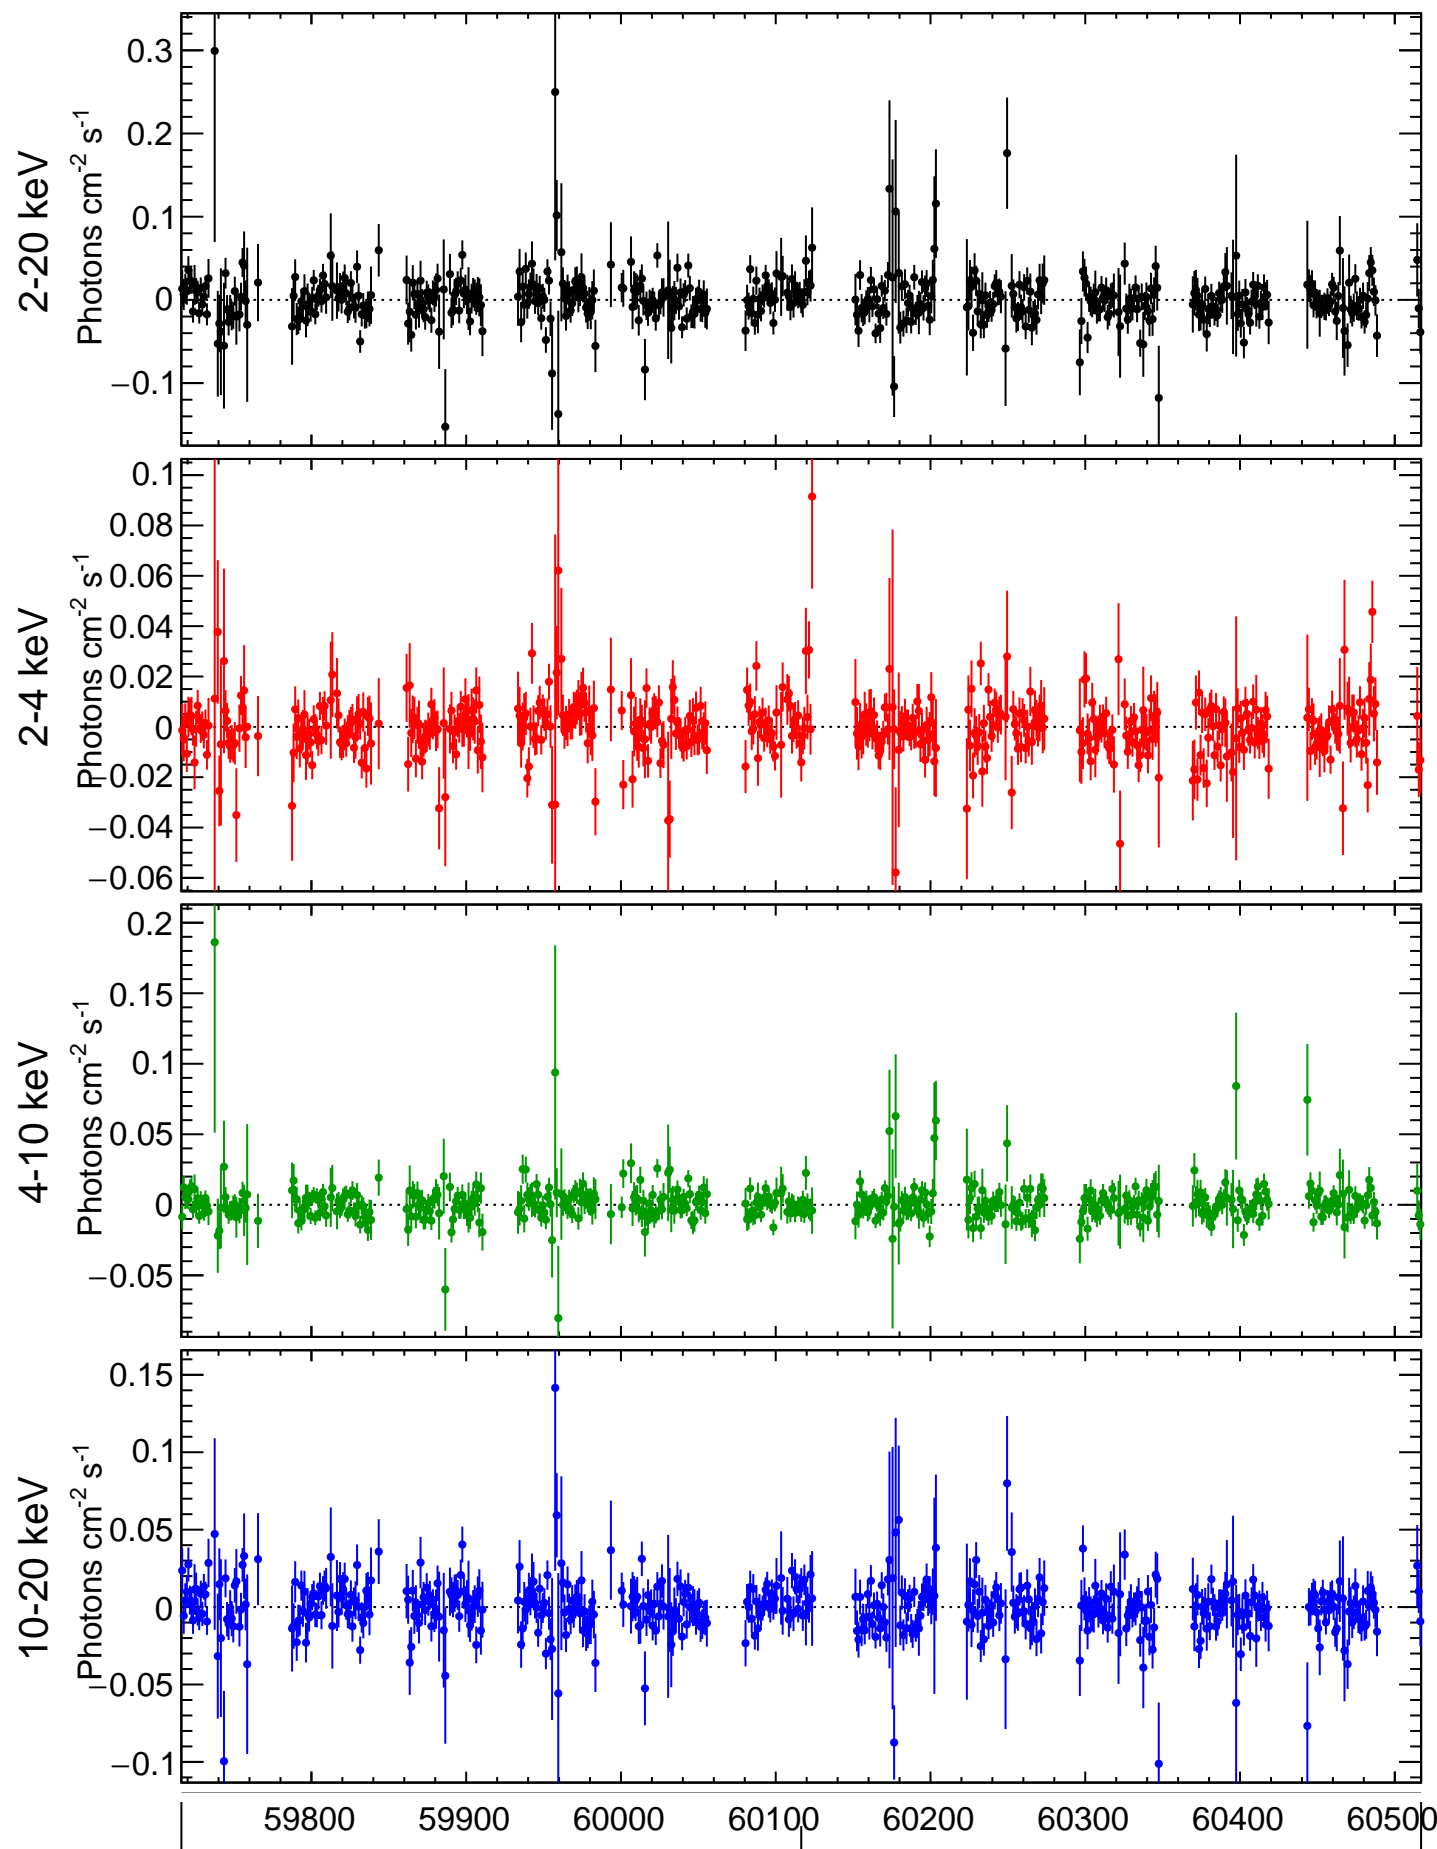

MAXI J0636+146

binsize=24.0h

2022-05-17

2024-07-26