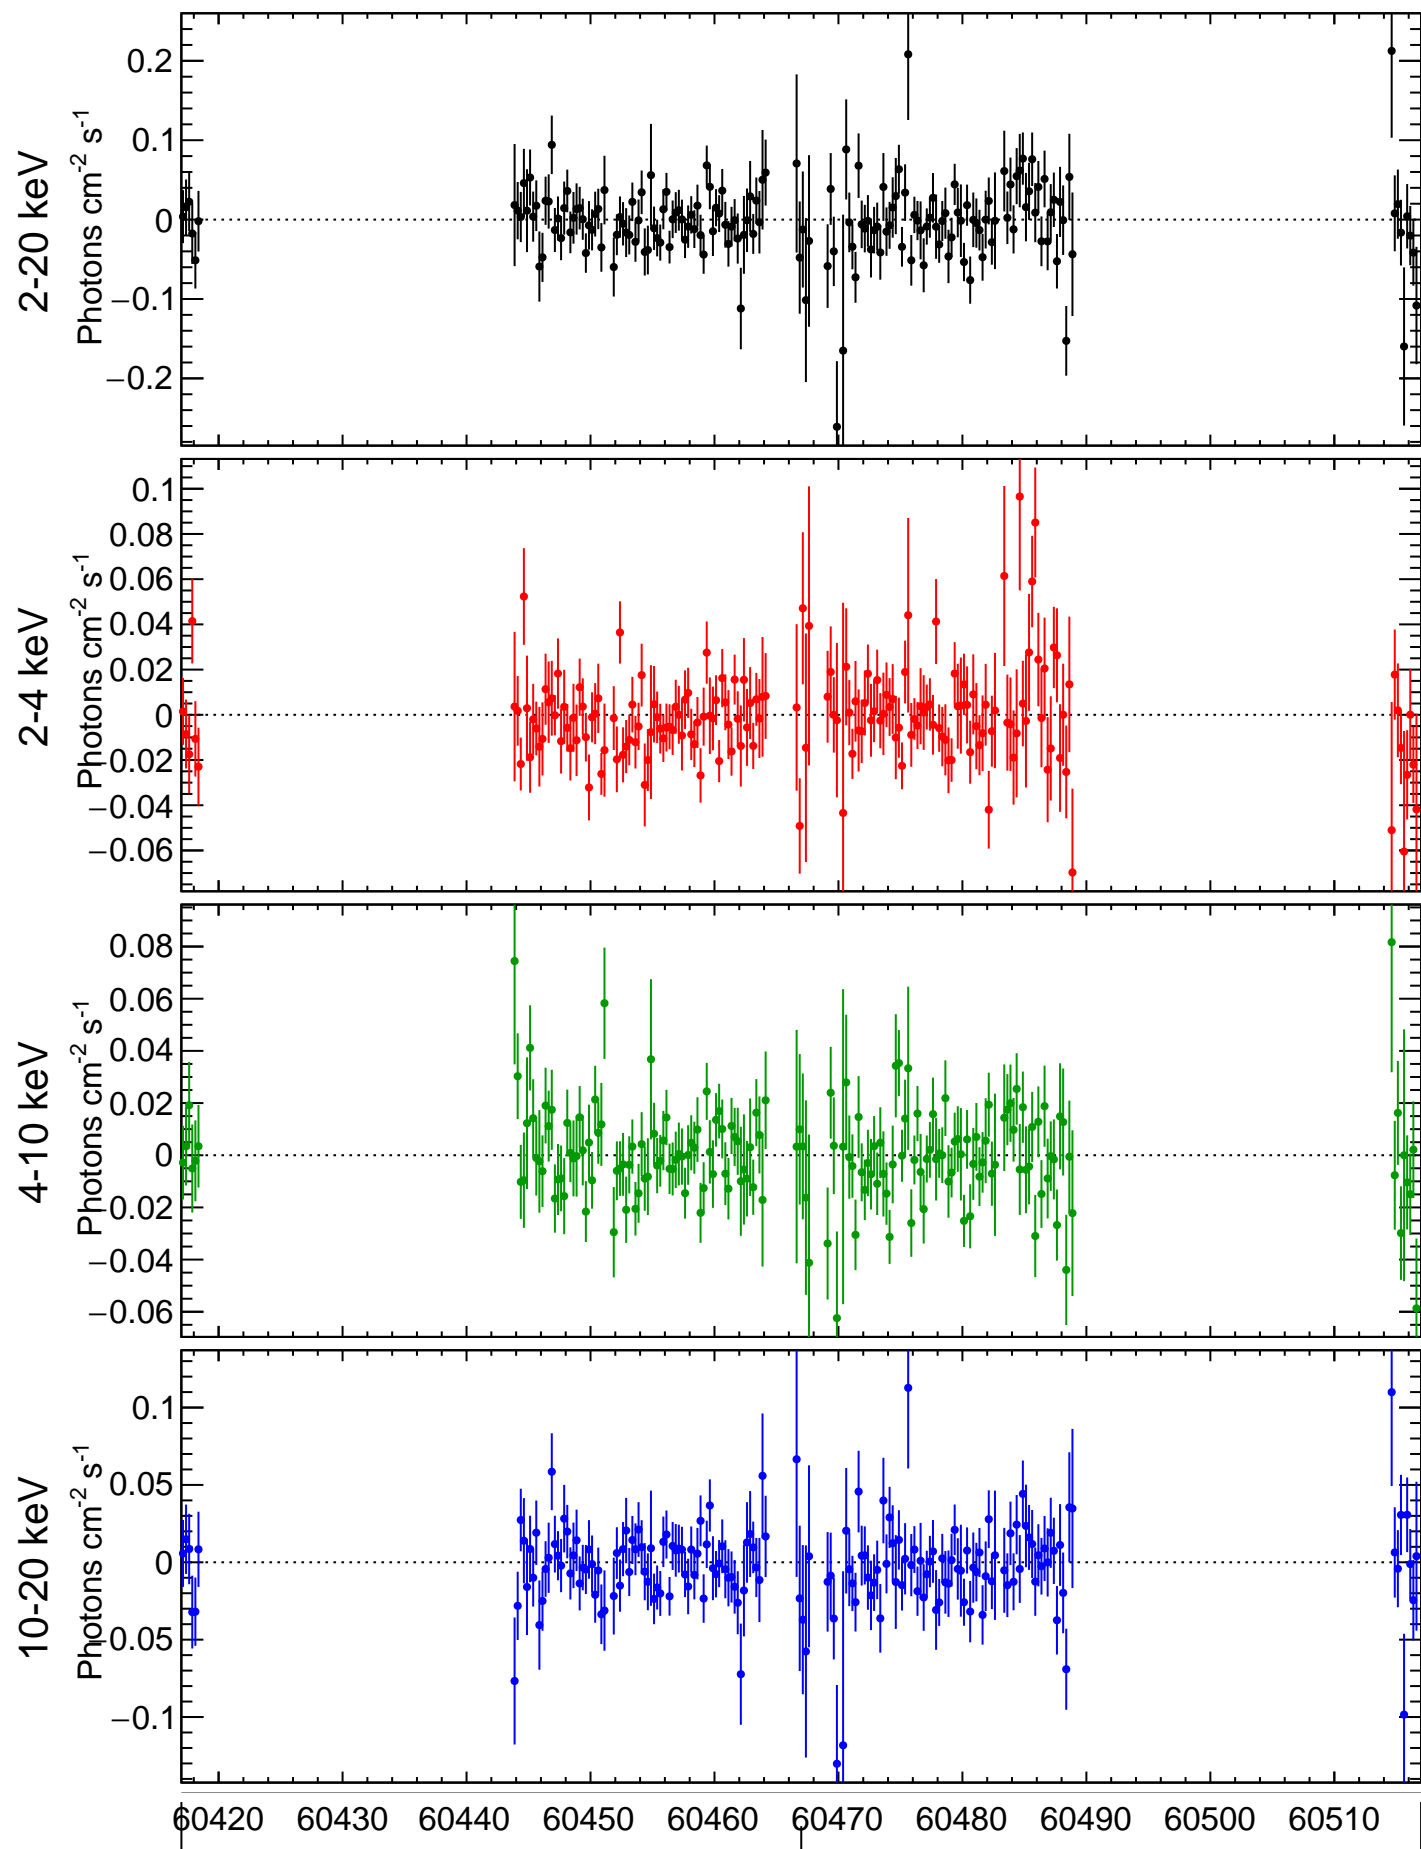

MAXI J0636+146

binsize=6.0h

2024-04-17

2024-07-26