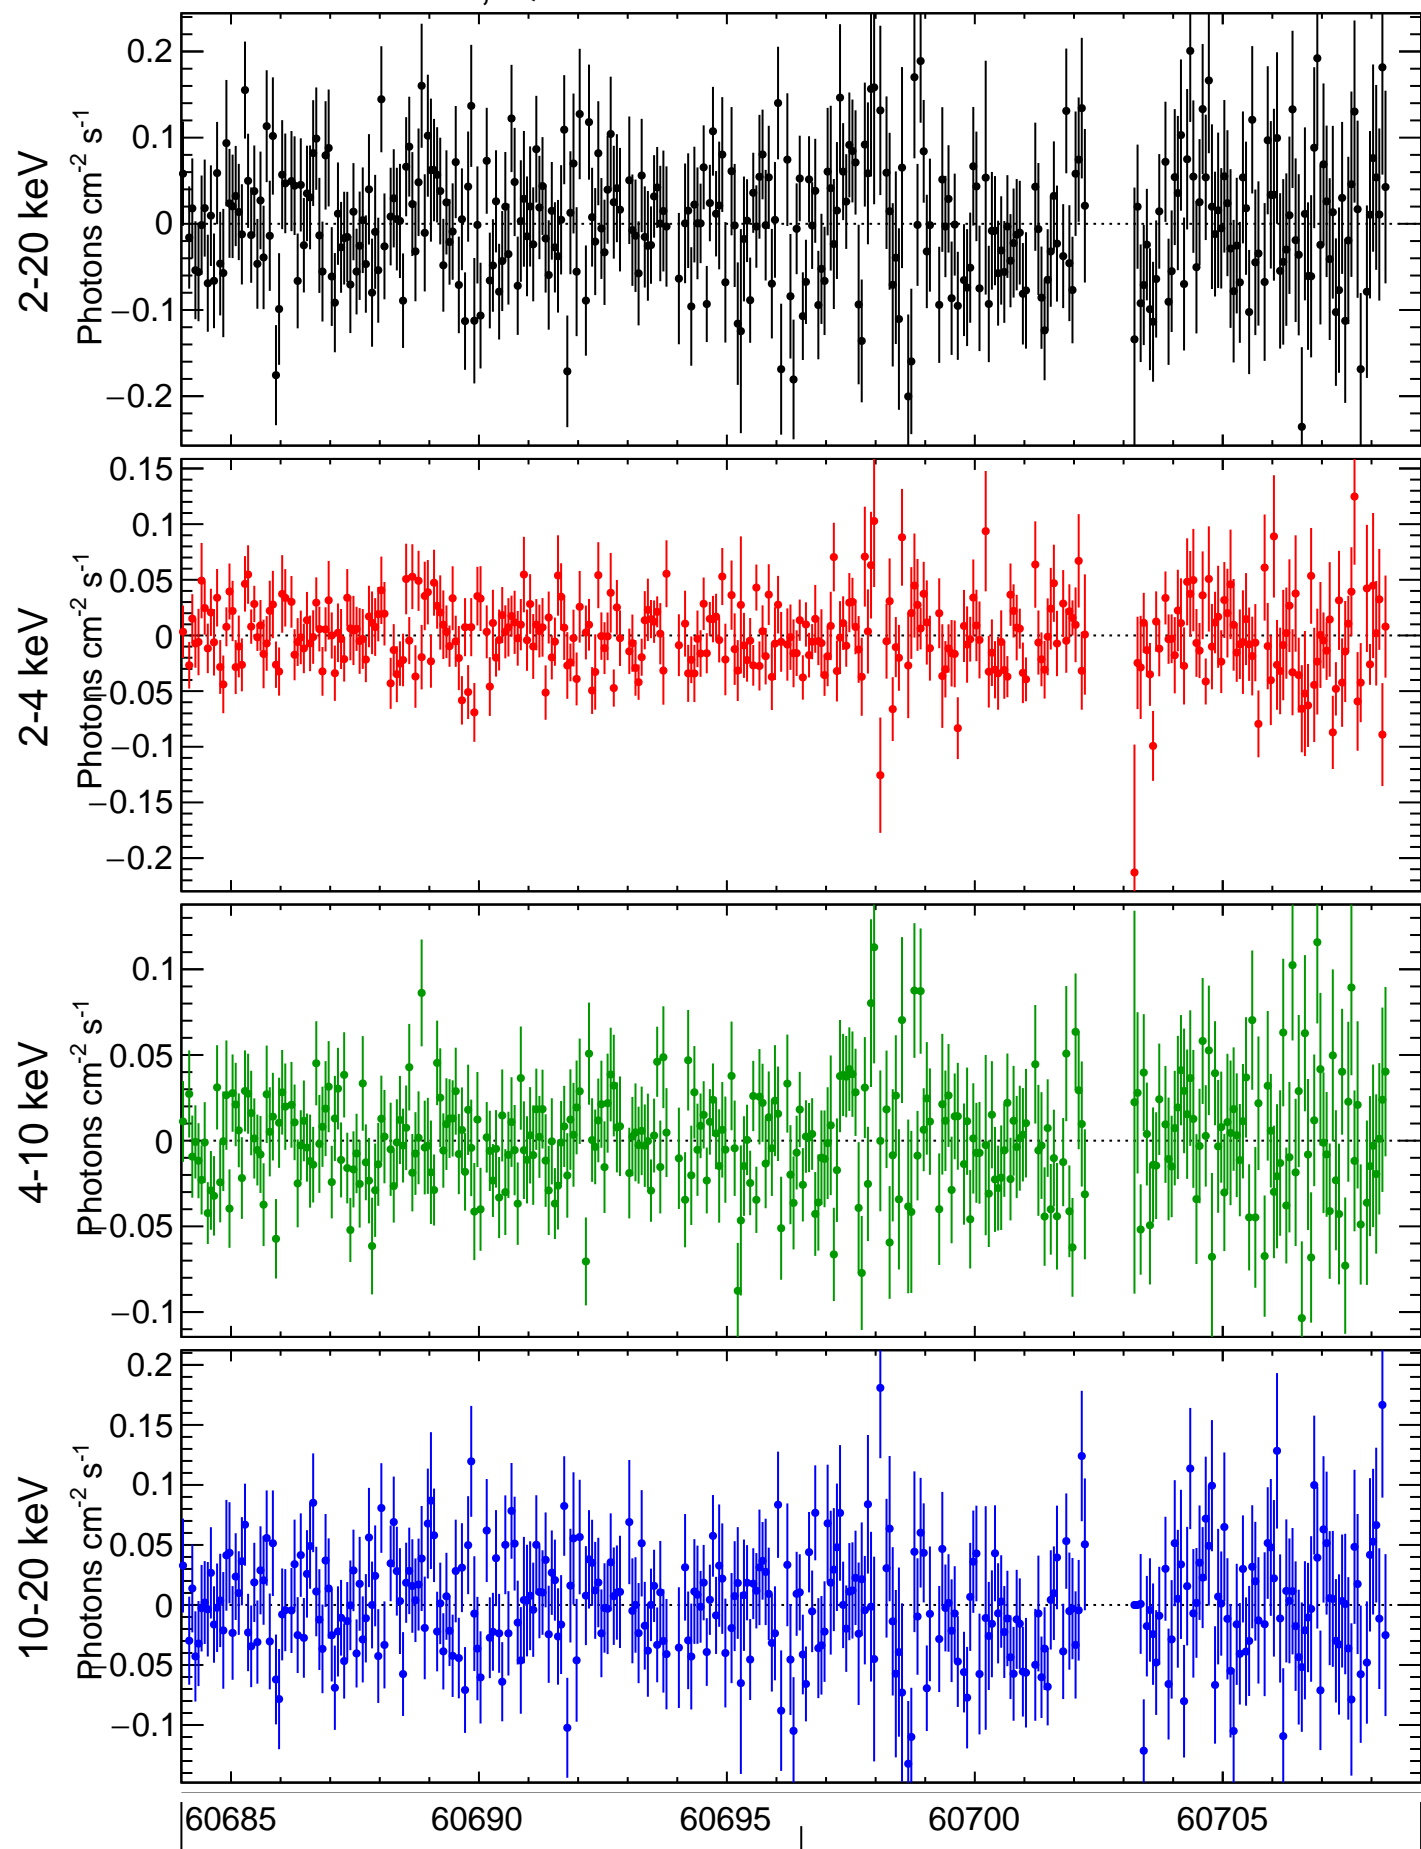

1ES 0647+25.0, QSO B0647+250

binsize=1.5h

2025-01-09

2025-02-03