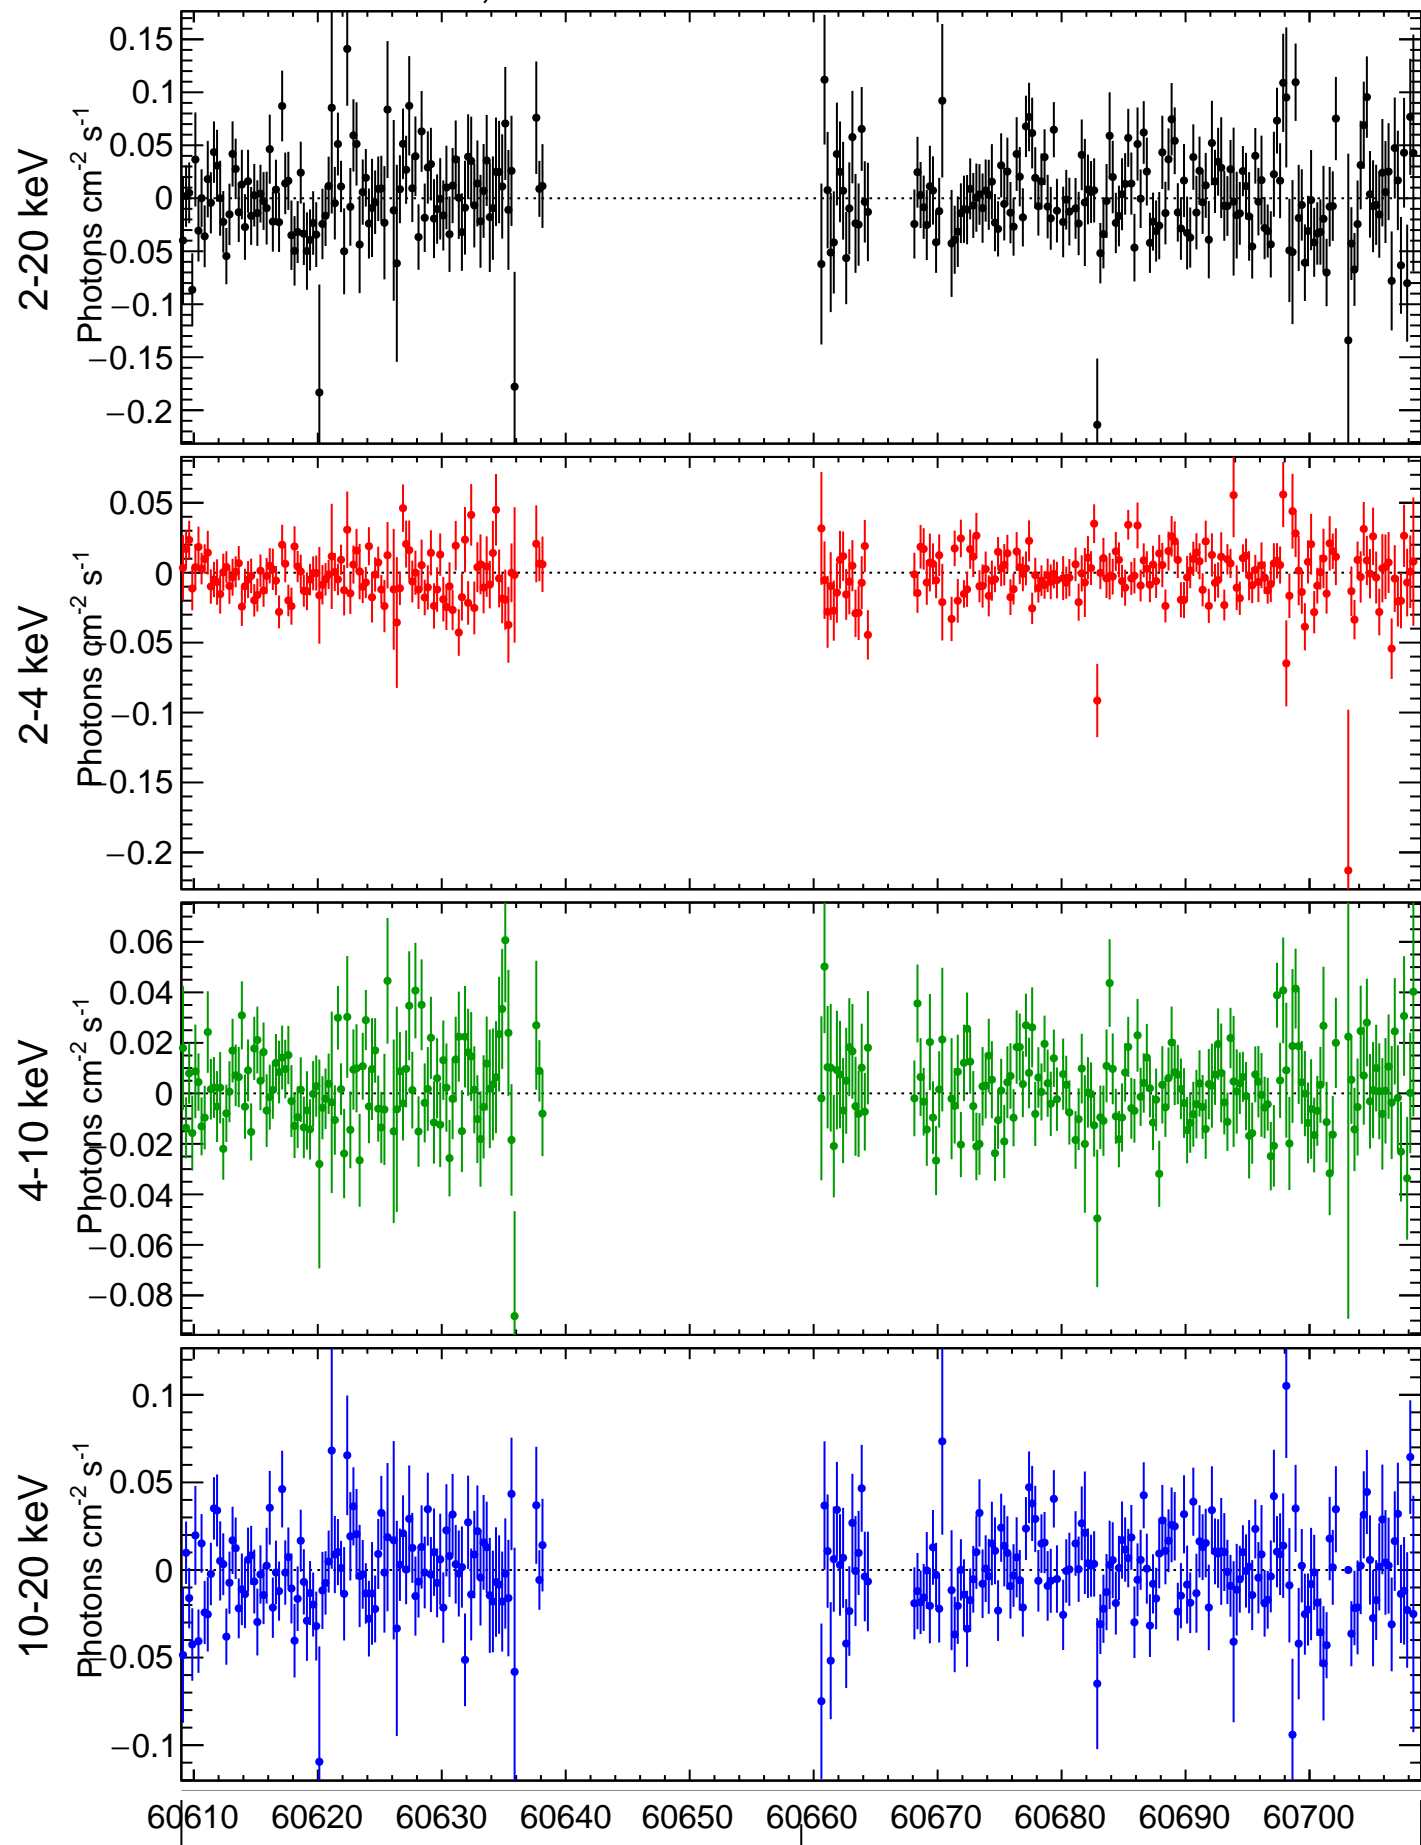

1ES 0647+25.0, QSO B0647+250

binsize=6.0h

2024-10-26

2025-02-03