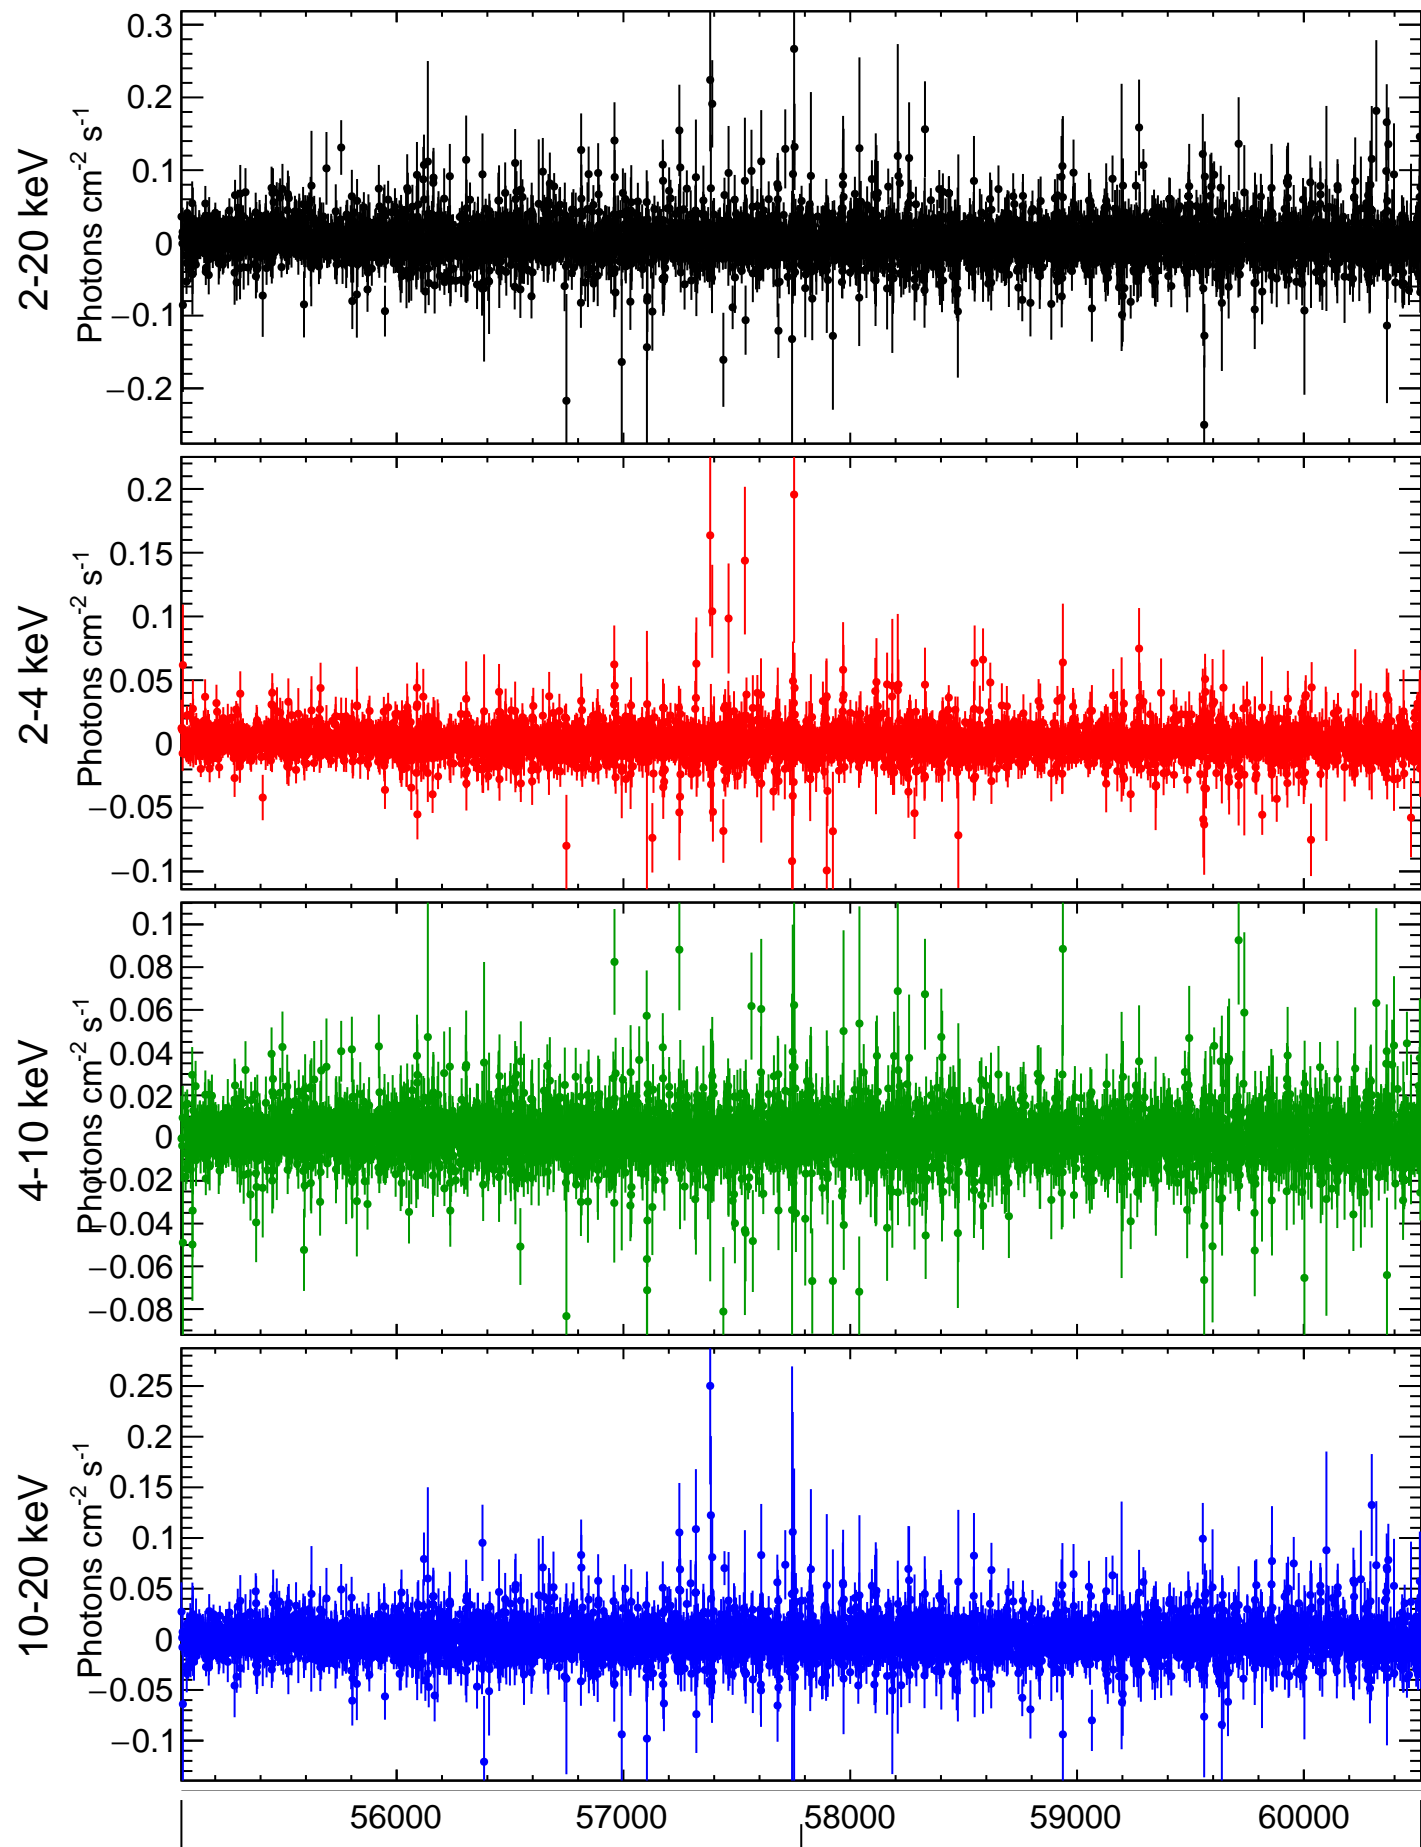

MAXI J0709-159

binsize=24.0h

2009-08-08

2024-07-26