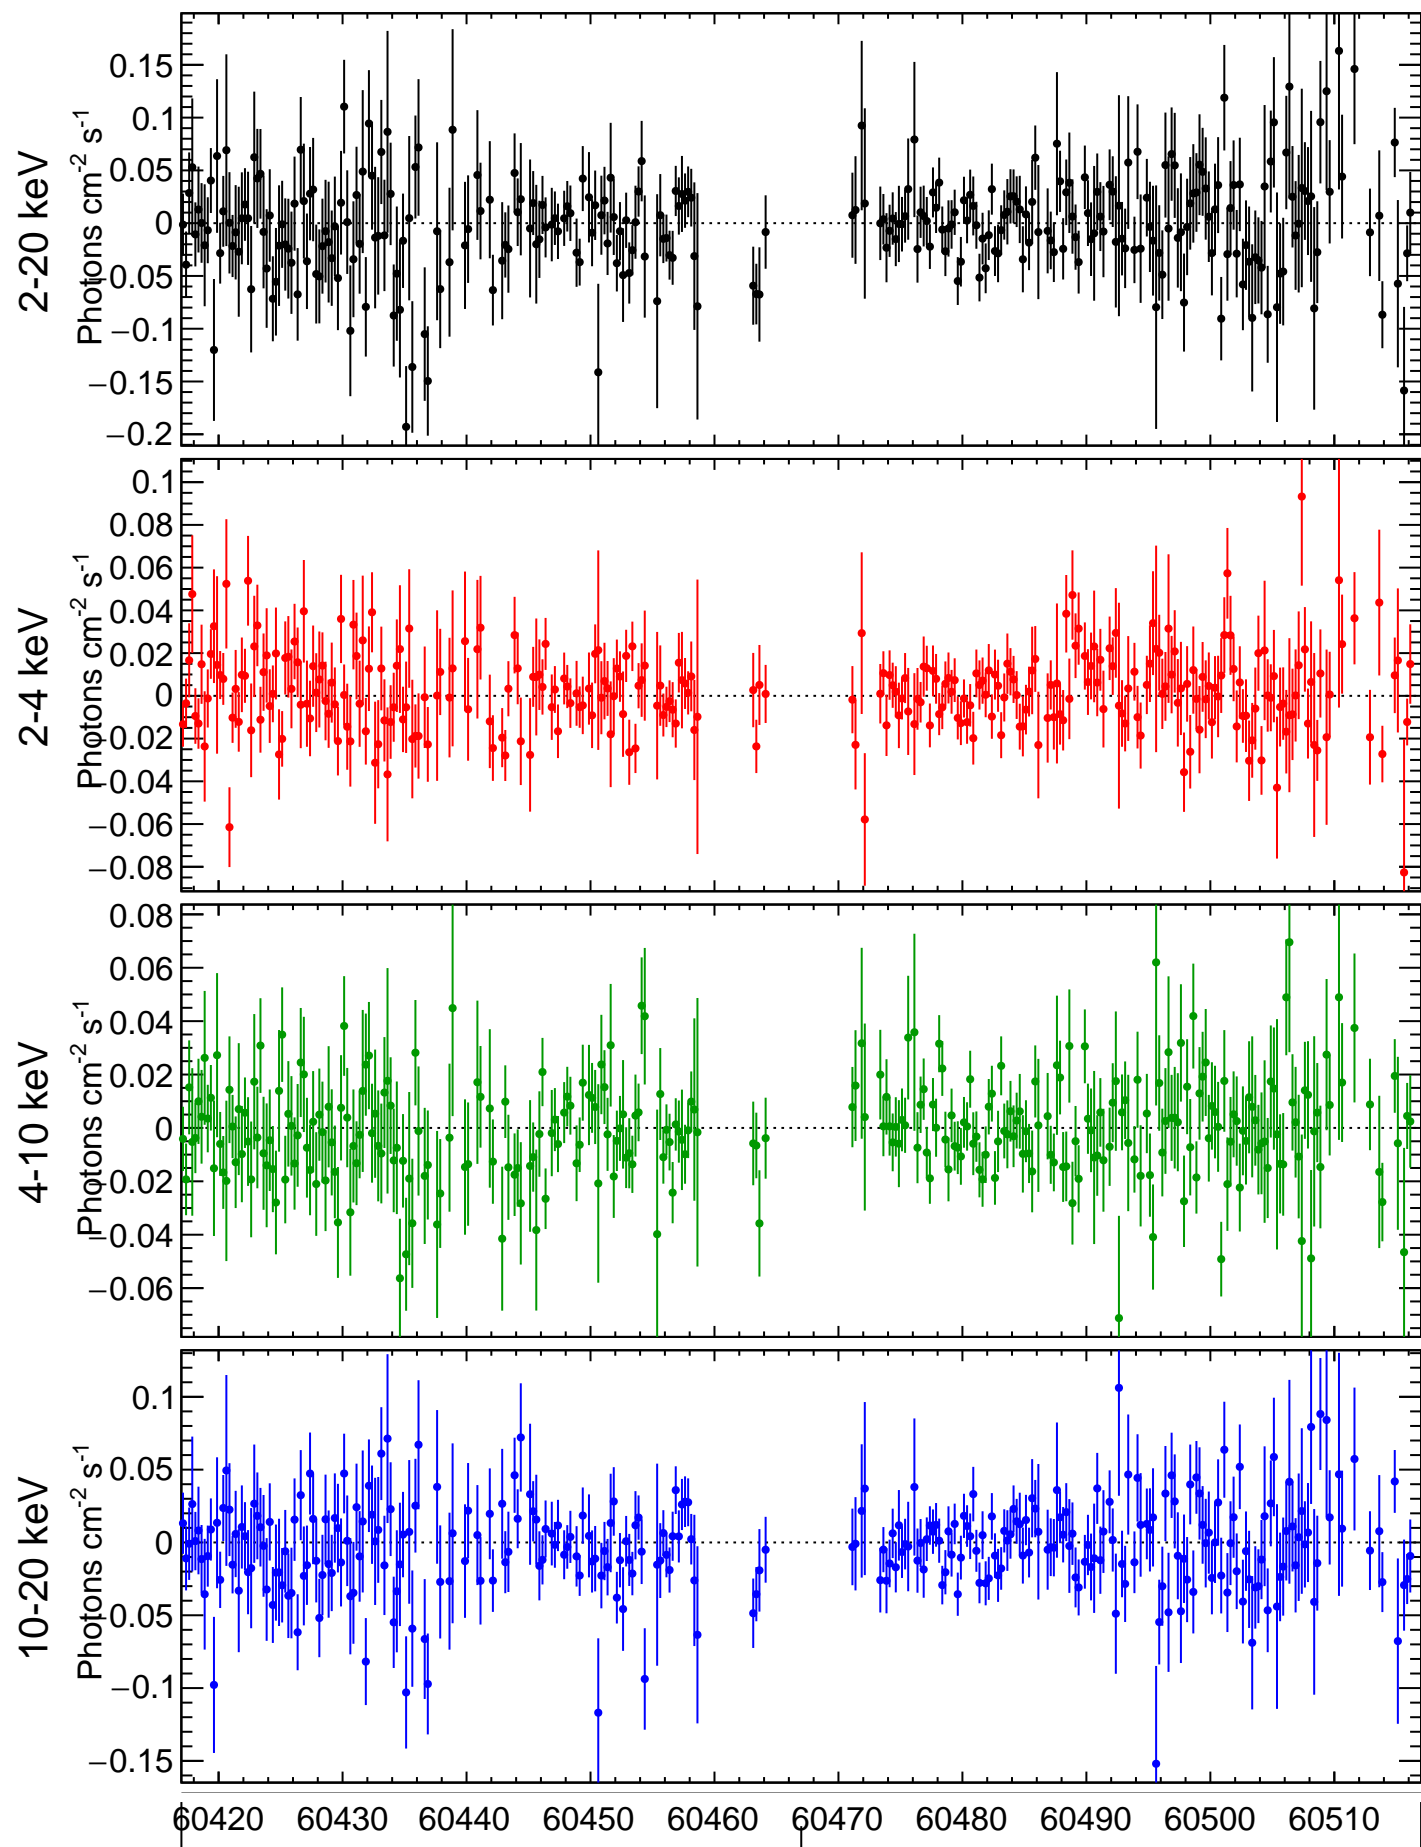

MAXI J0709-159

binsize=6.0h

2024-04-17

2024-07-26