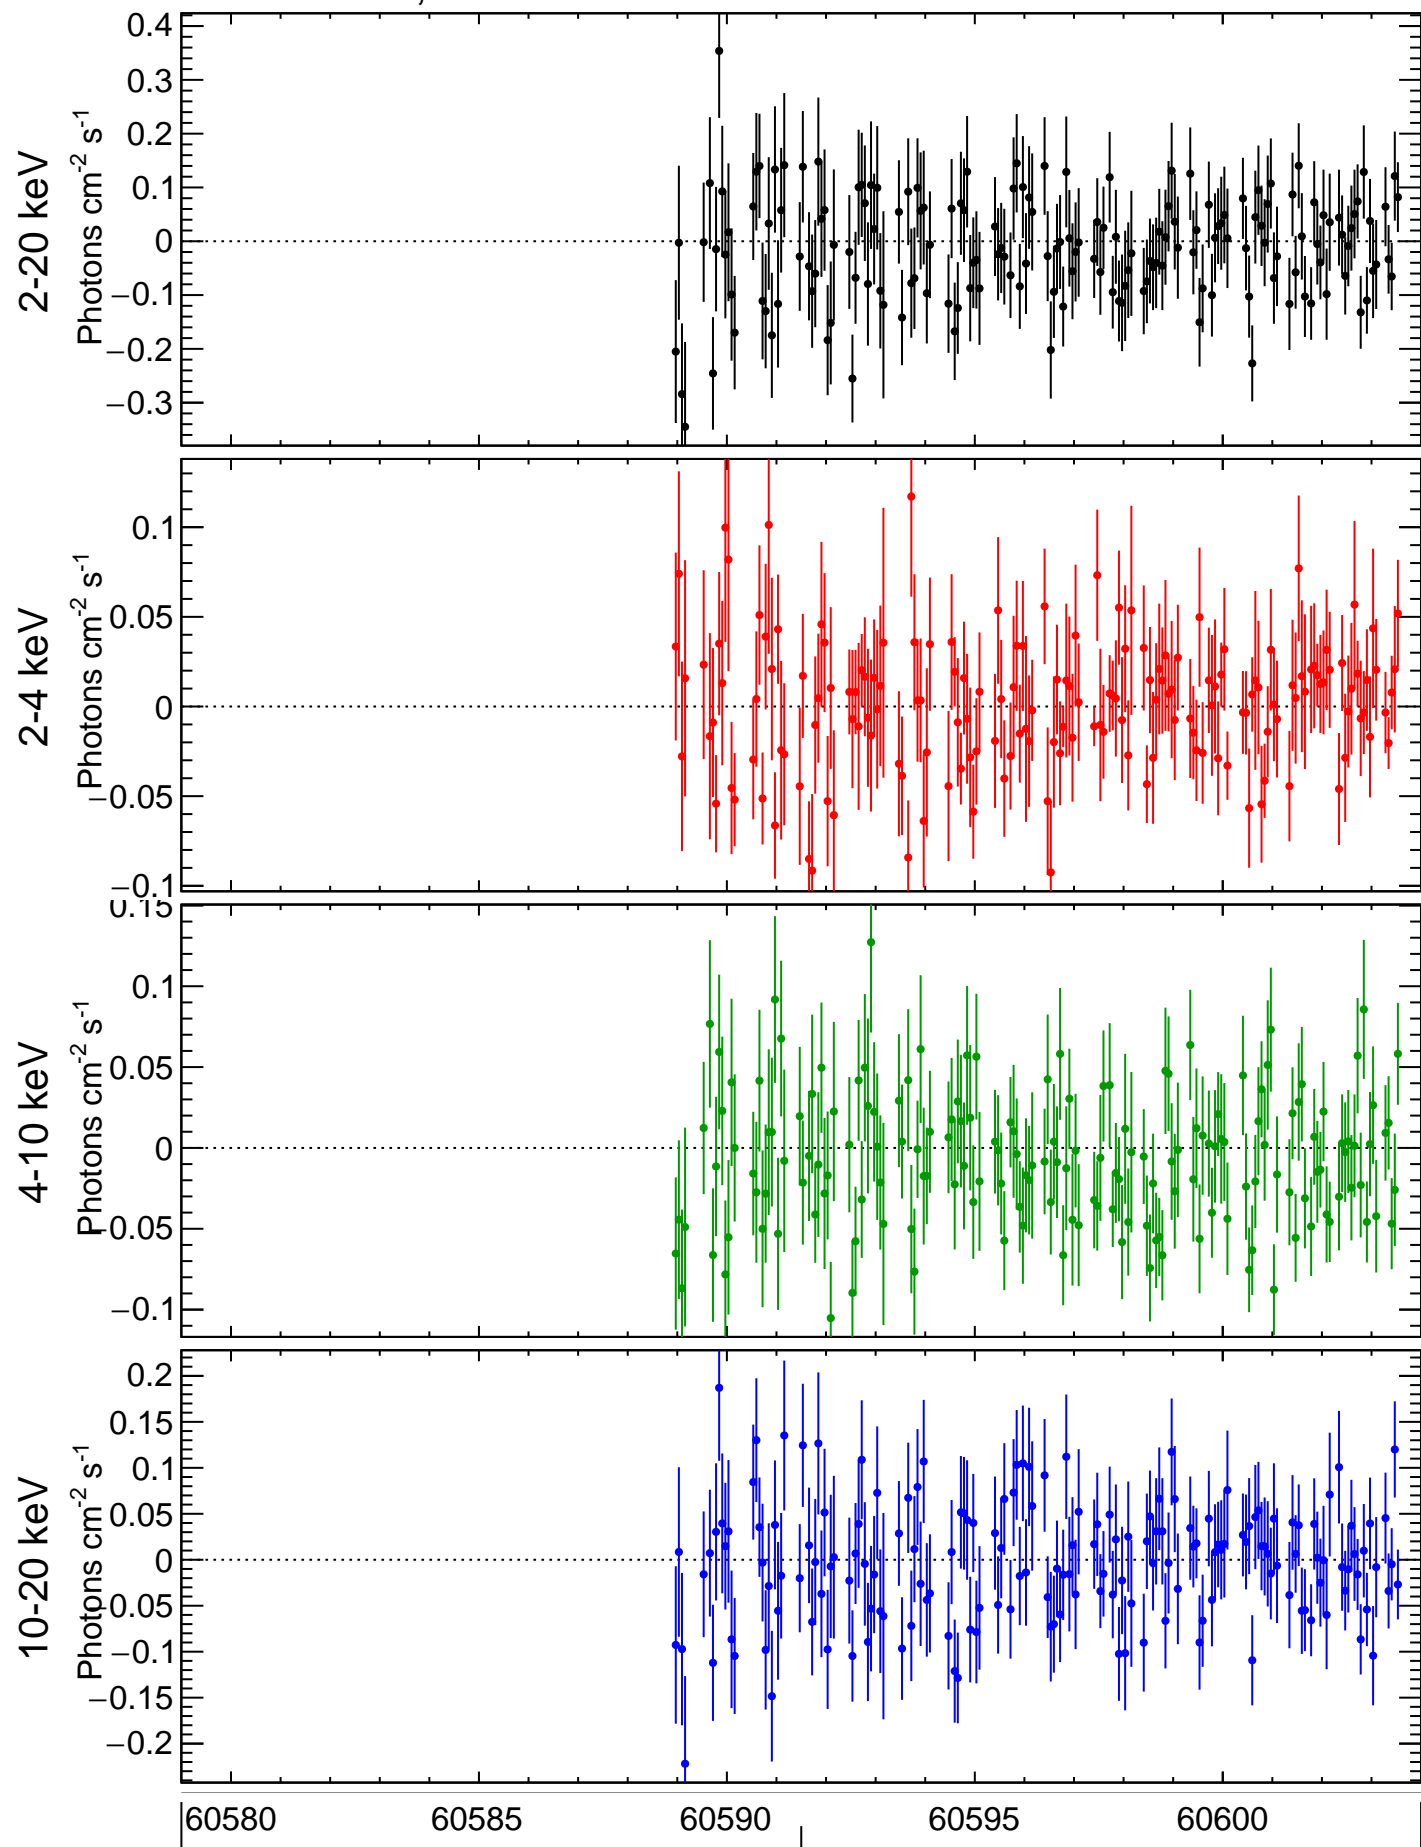

S5 0716+71, HB89 0716+714

binsize=1.5h

2024-09-26

2024-10-21