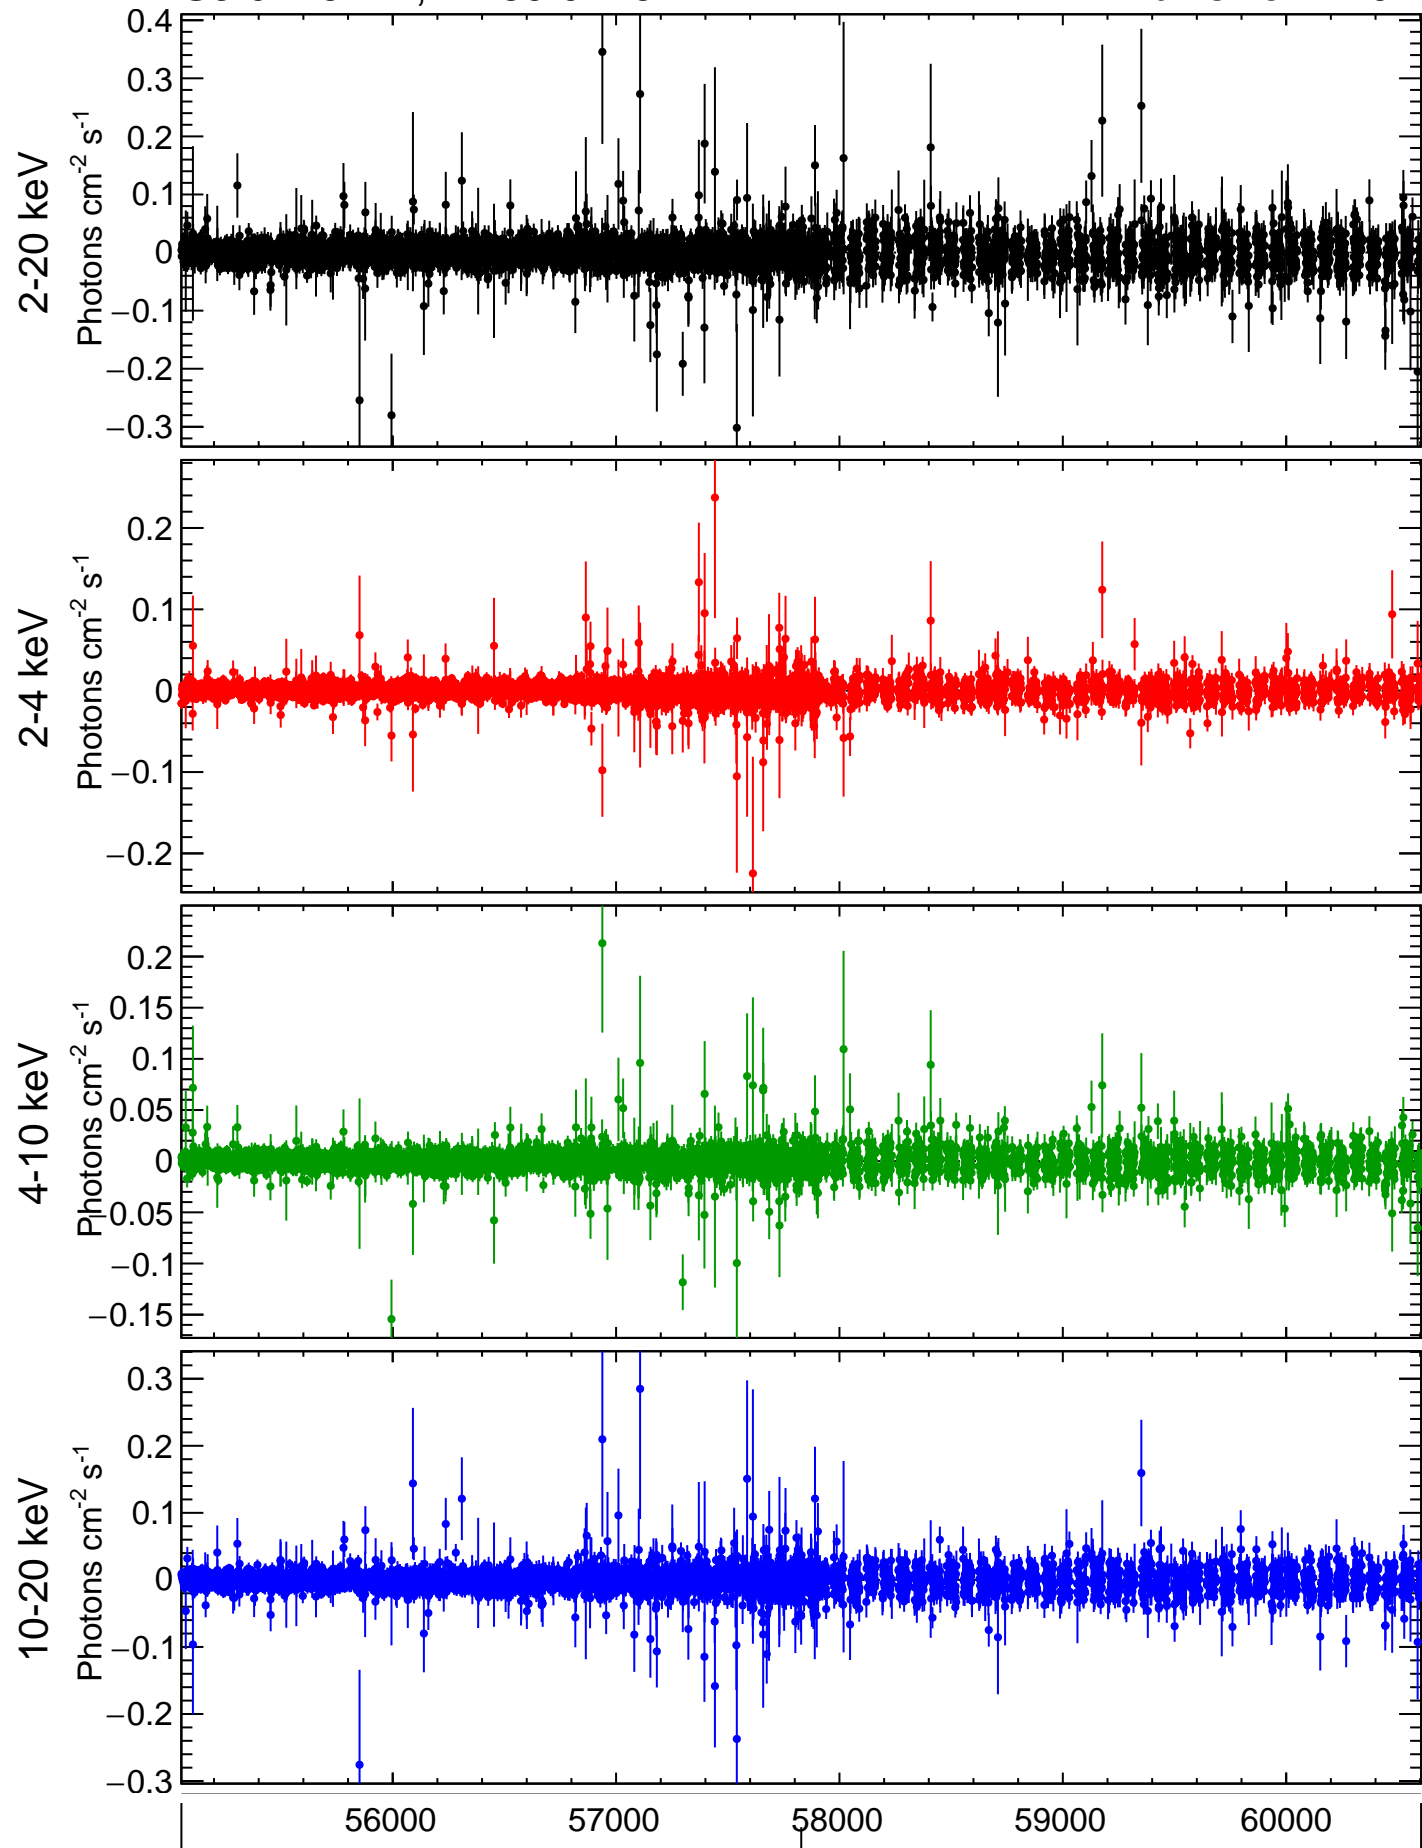

S5 0716+71, HB89 0716+714

binsize=24.0h

2009-08-11

2024-10-21