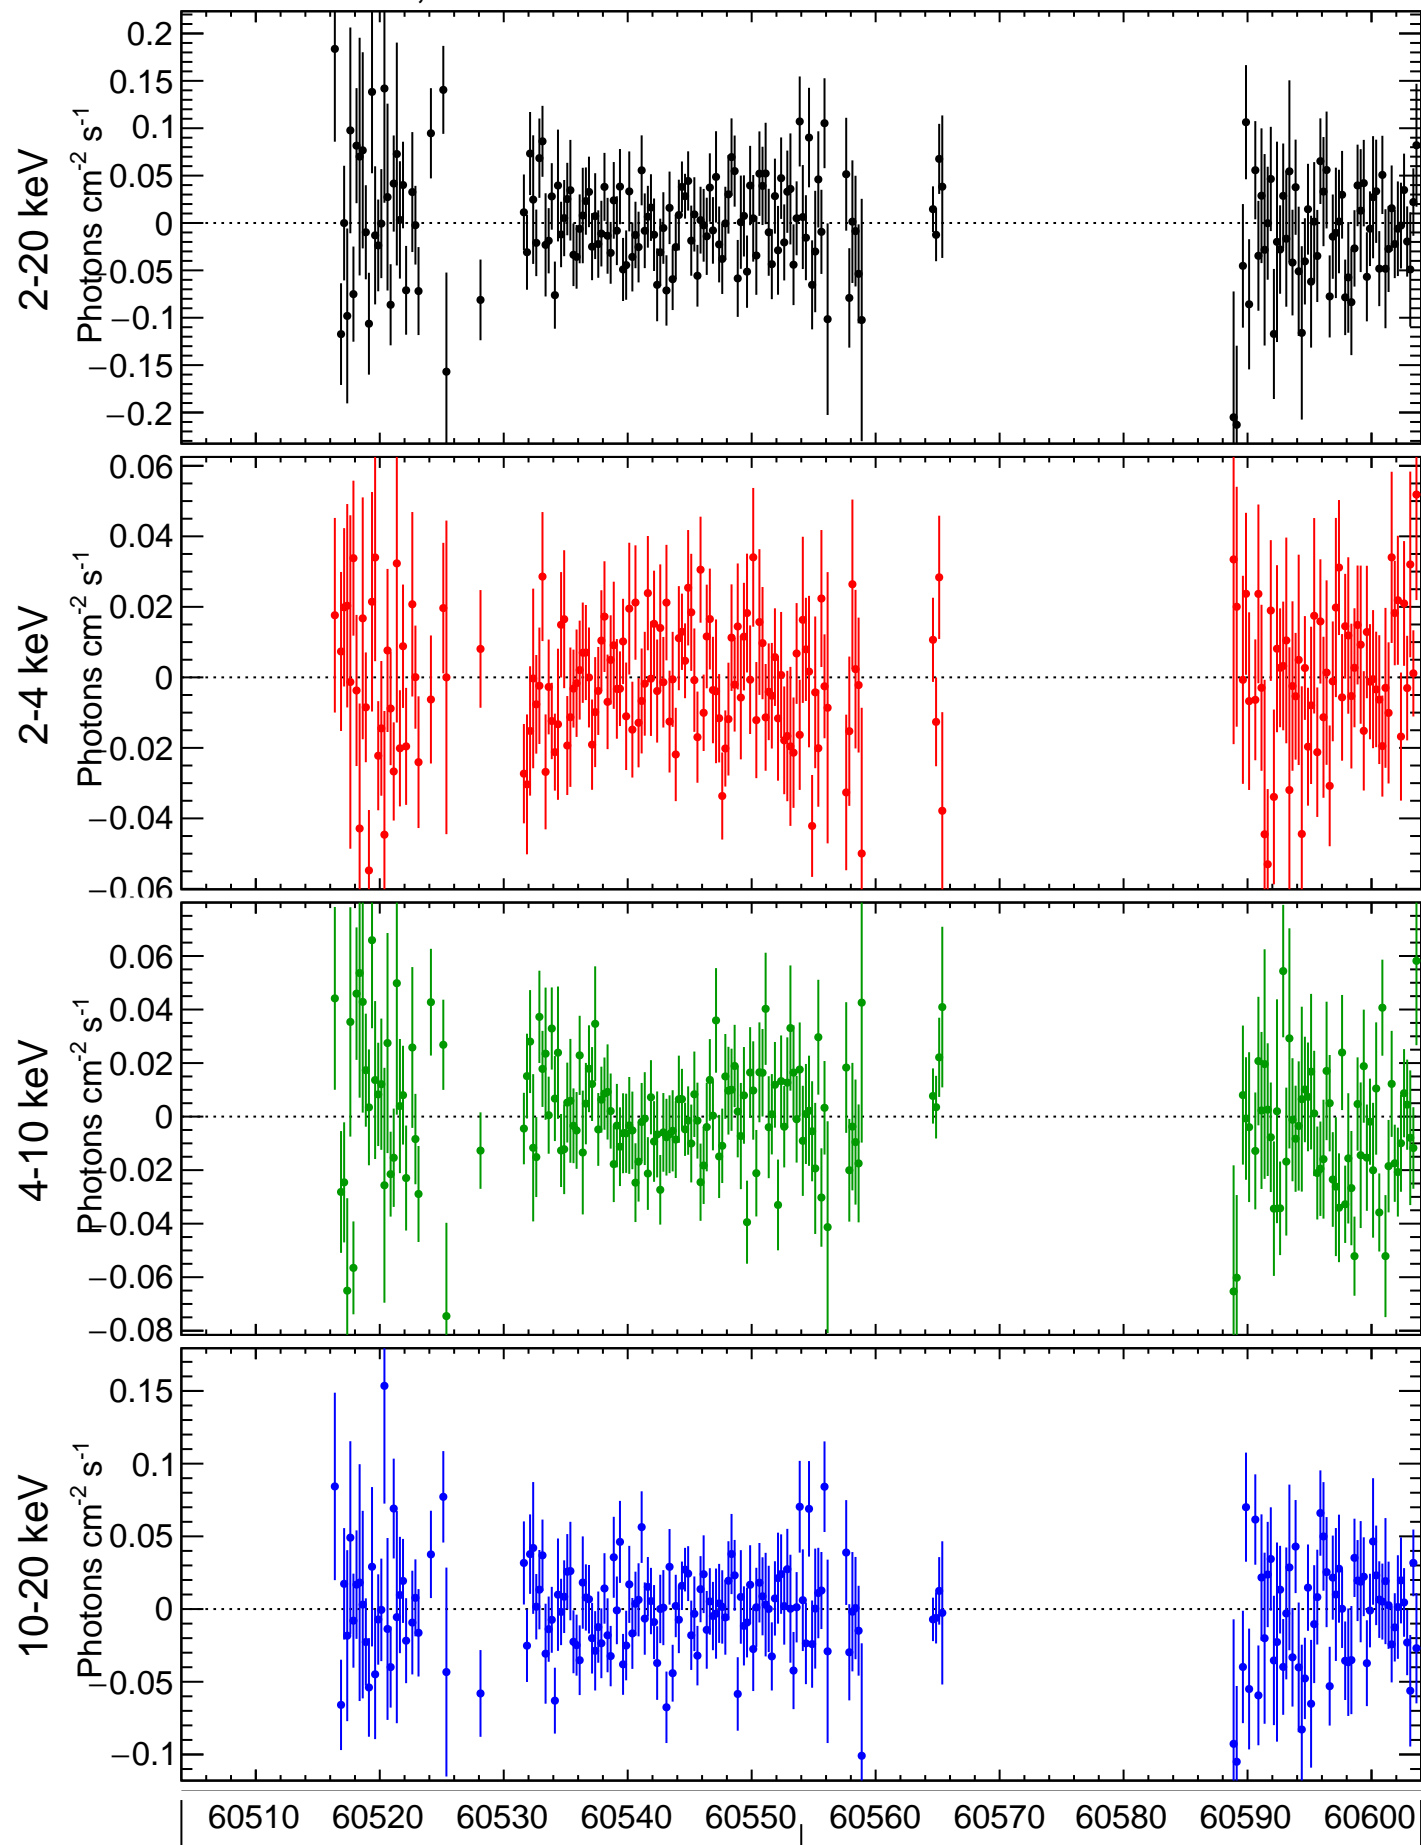

S5 0716+71, HB89 0716+714

binsize=6.0h

2024-07-13

2024-10-21