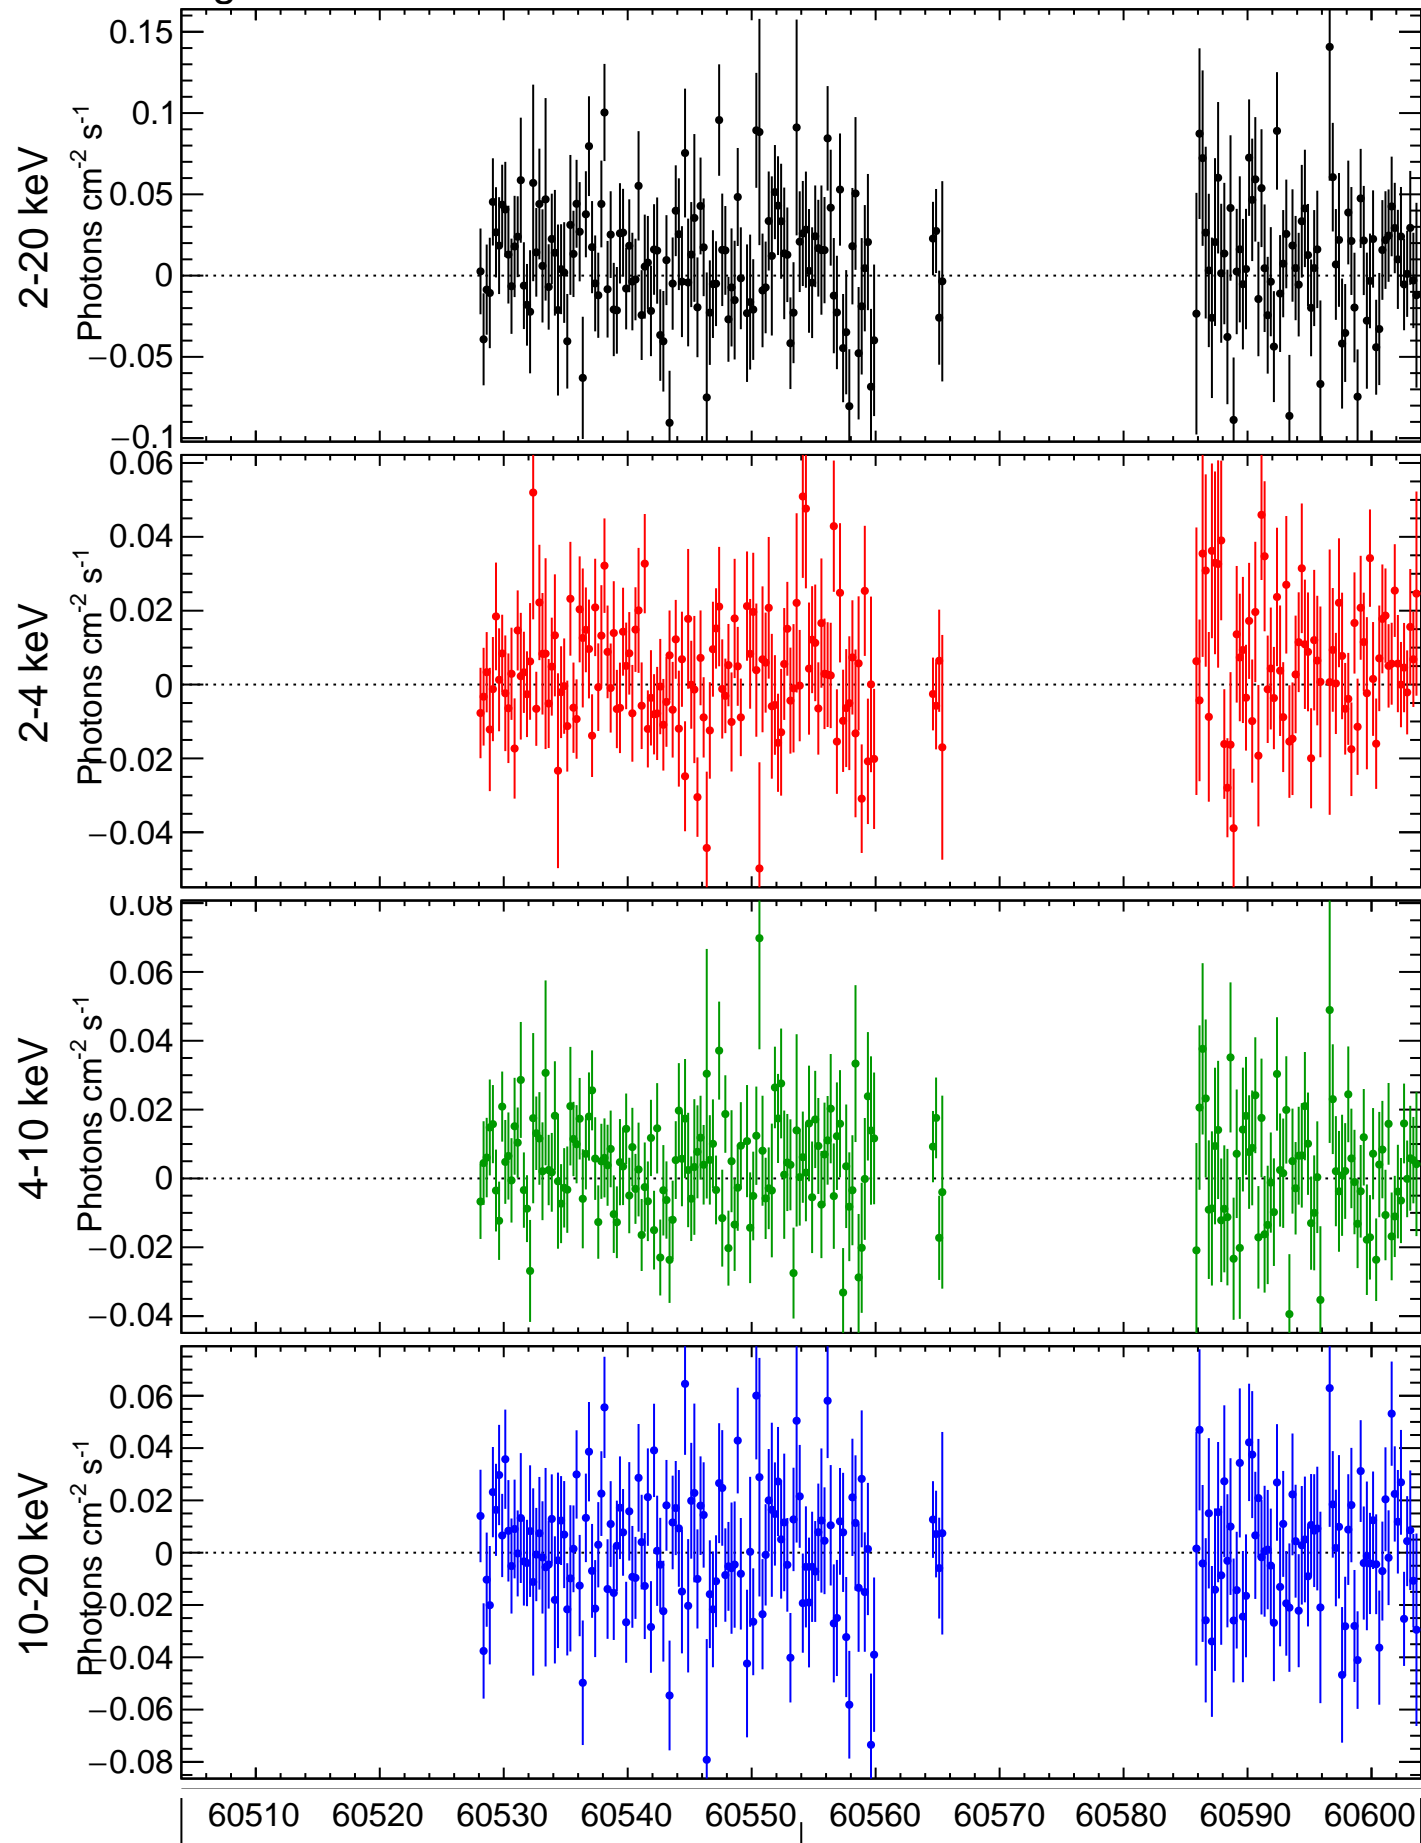

sigma Gem

binsize=6.0h

2024-07-13

2024-10-21