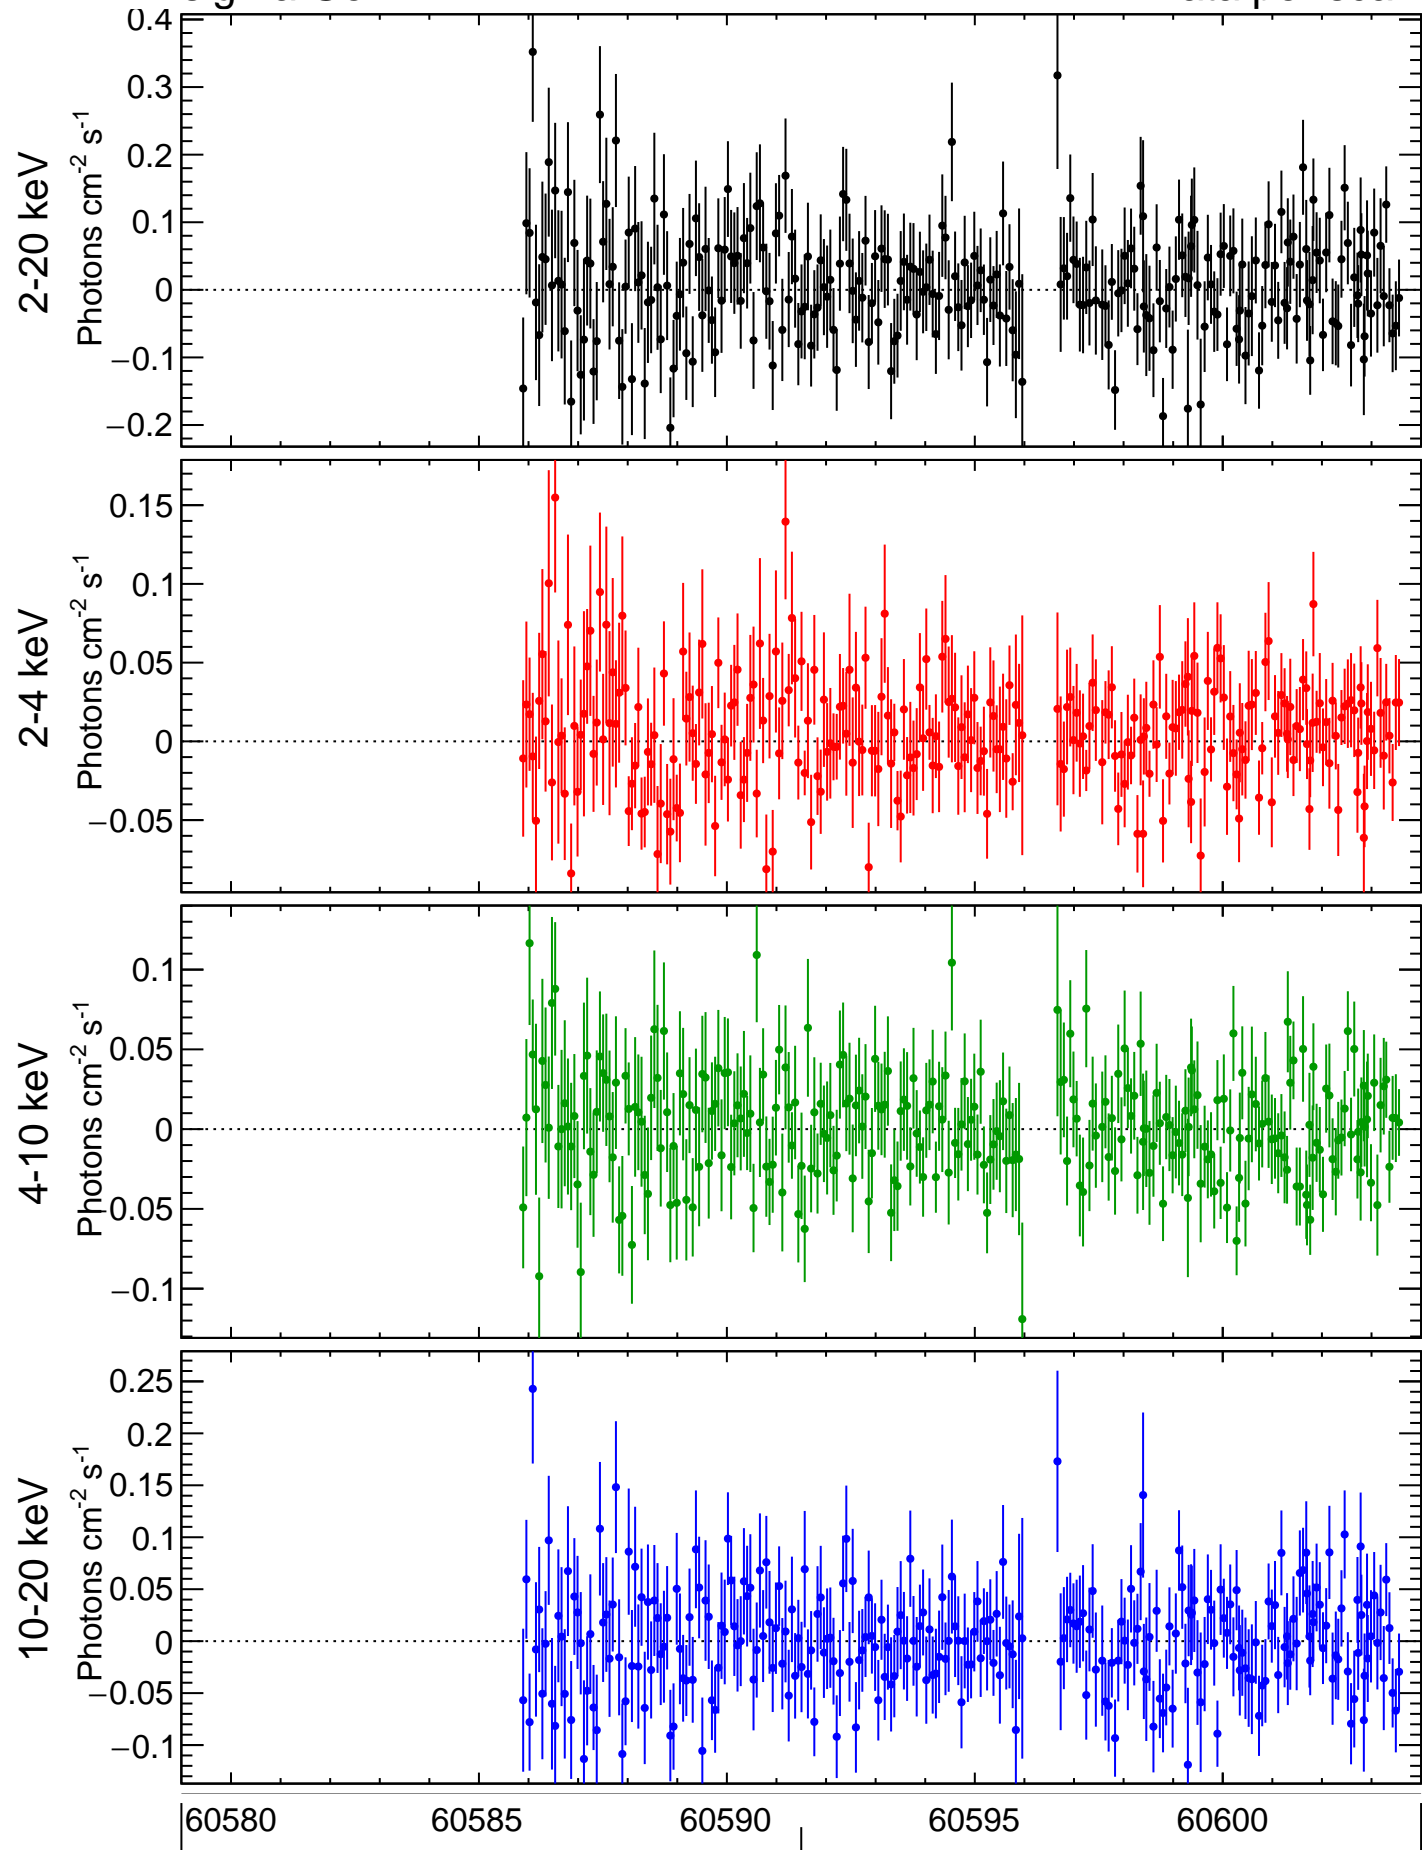

sigma Gem

Data per scan

2024-09-26

2024-10-21