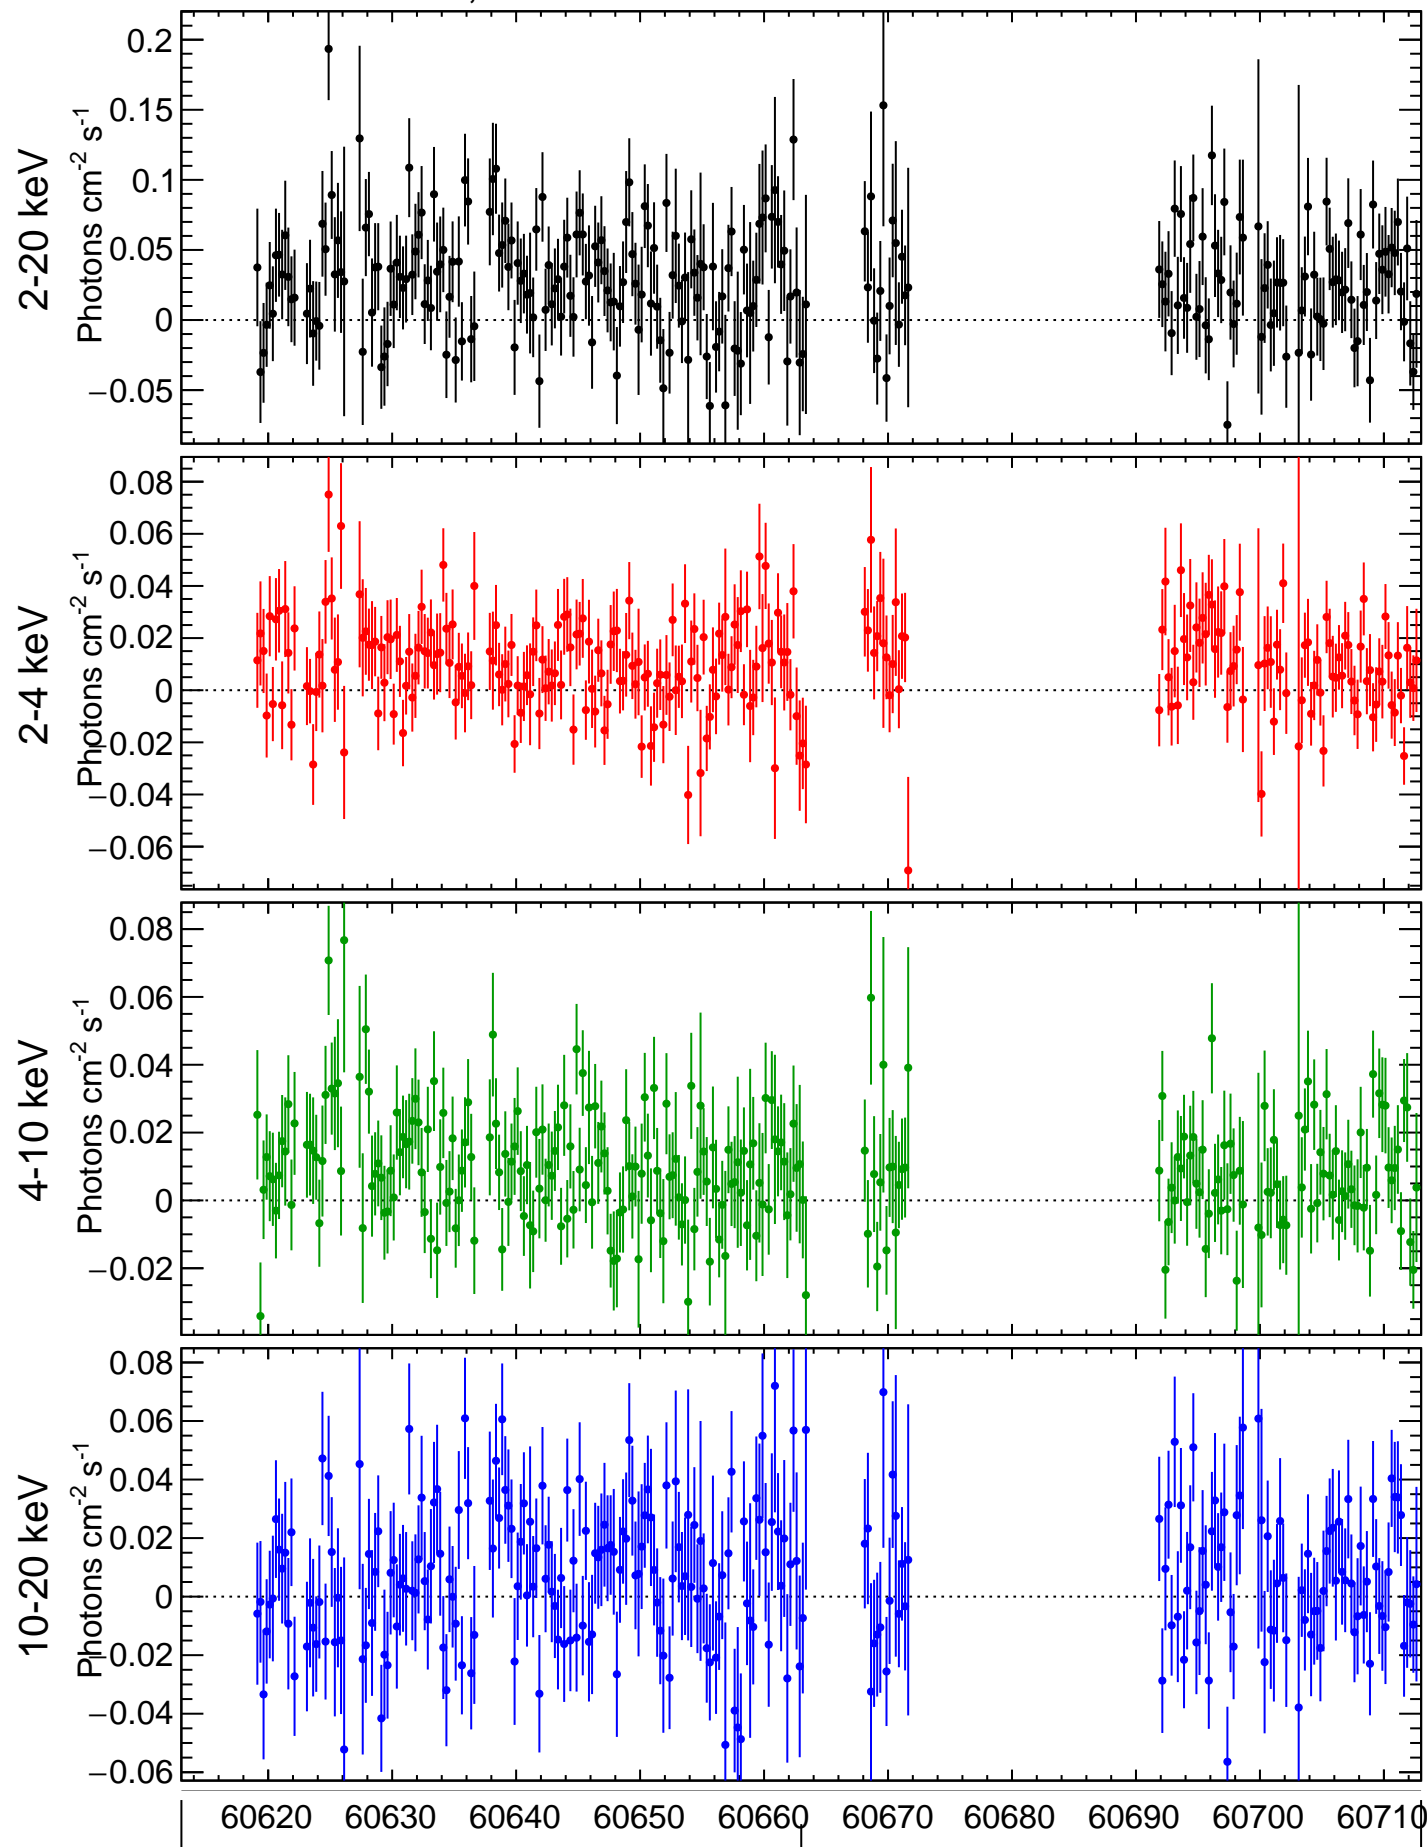

EXO 0748-676, UY Vol

binsize=6.0h

2024-10-30

2025-02-07