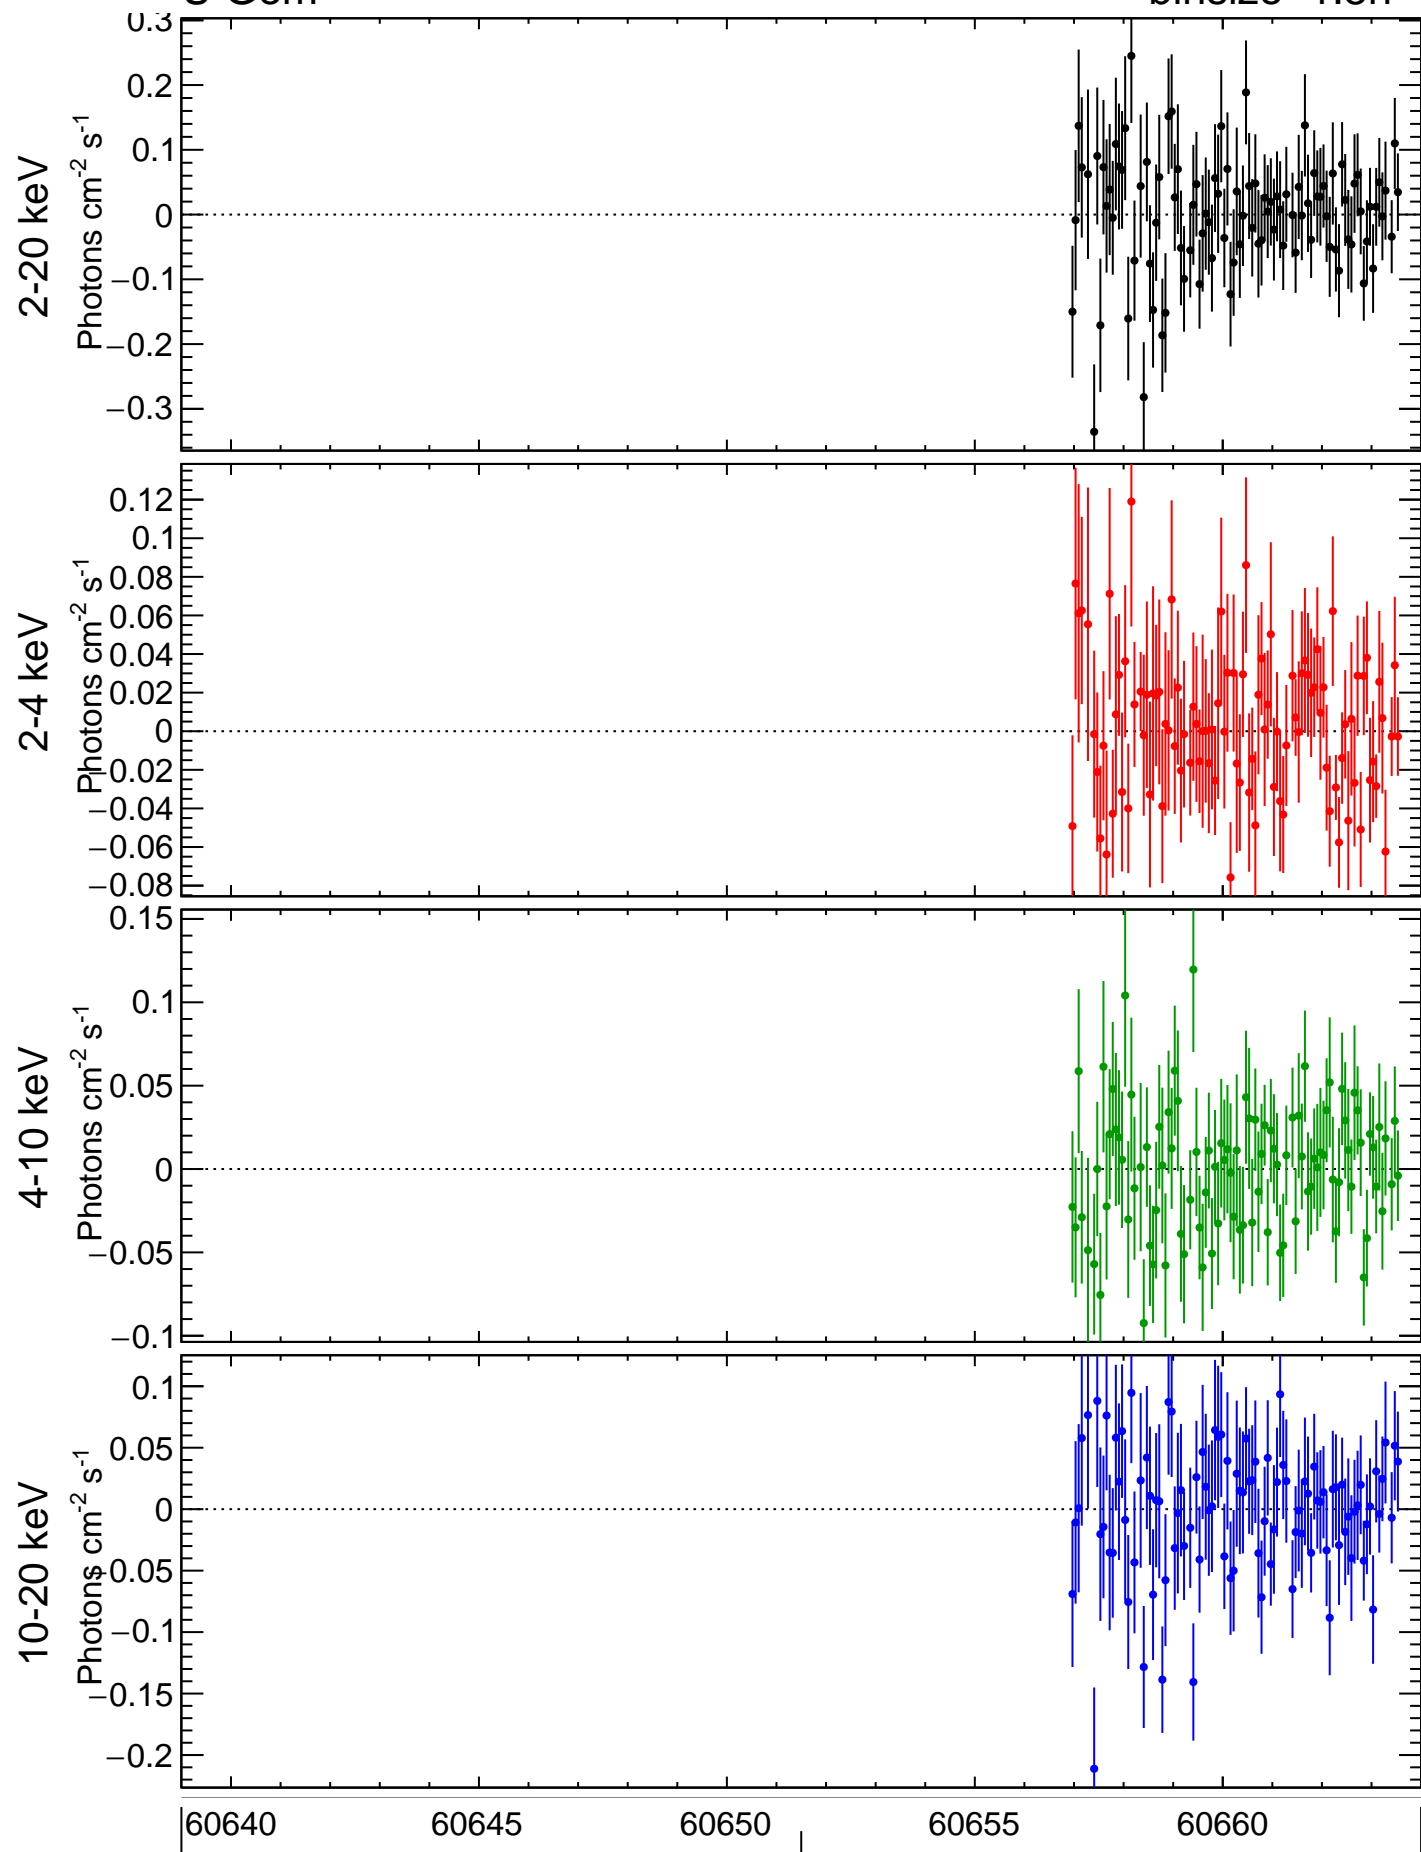

U Gem

binsize=1.5h

2024-11-25

2024-12-20