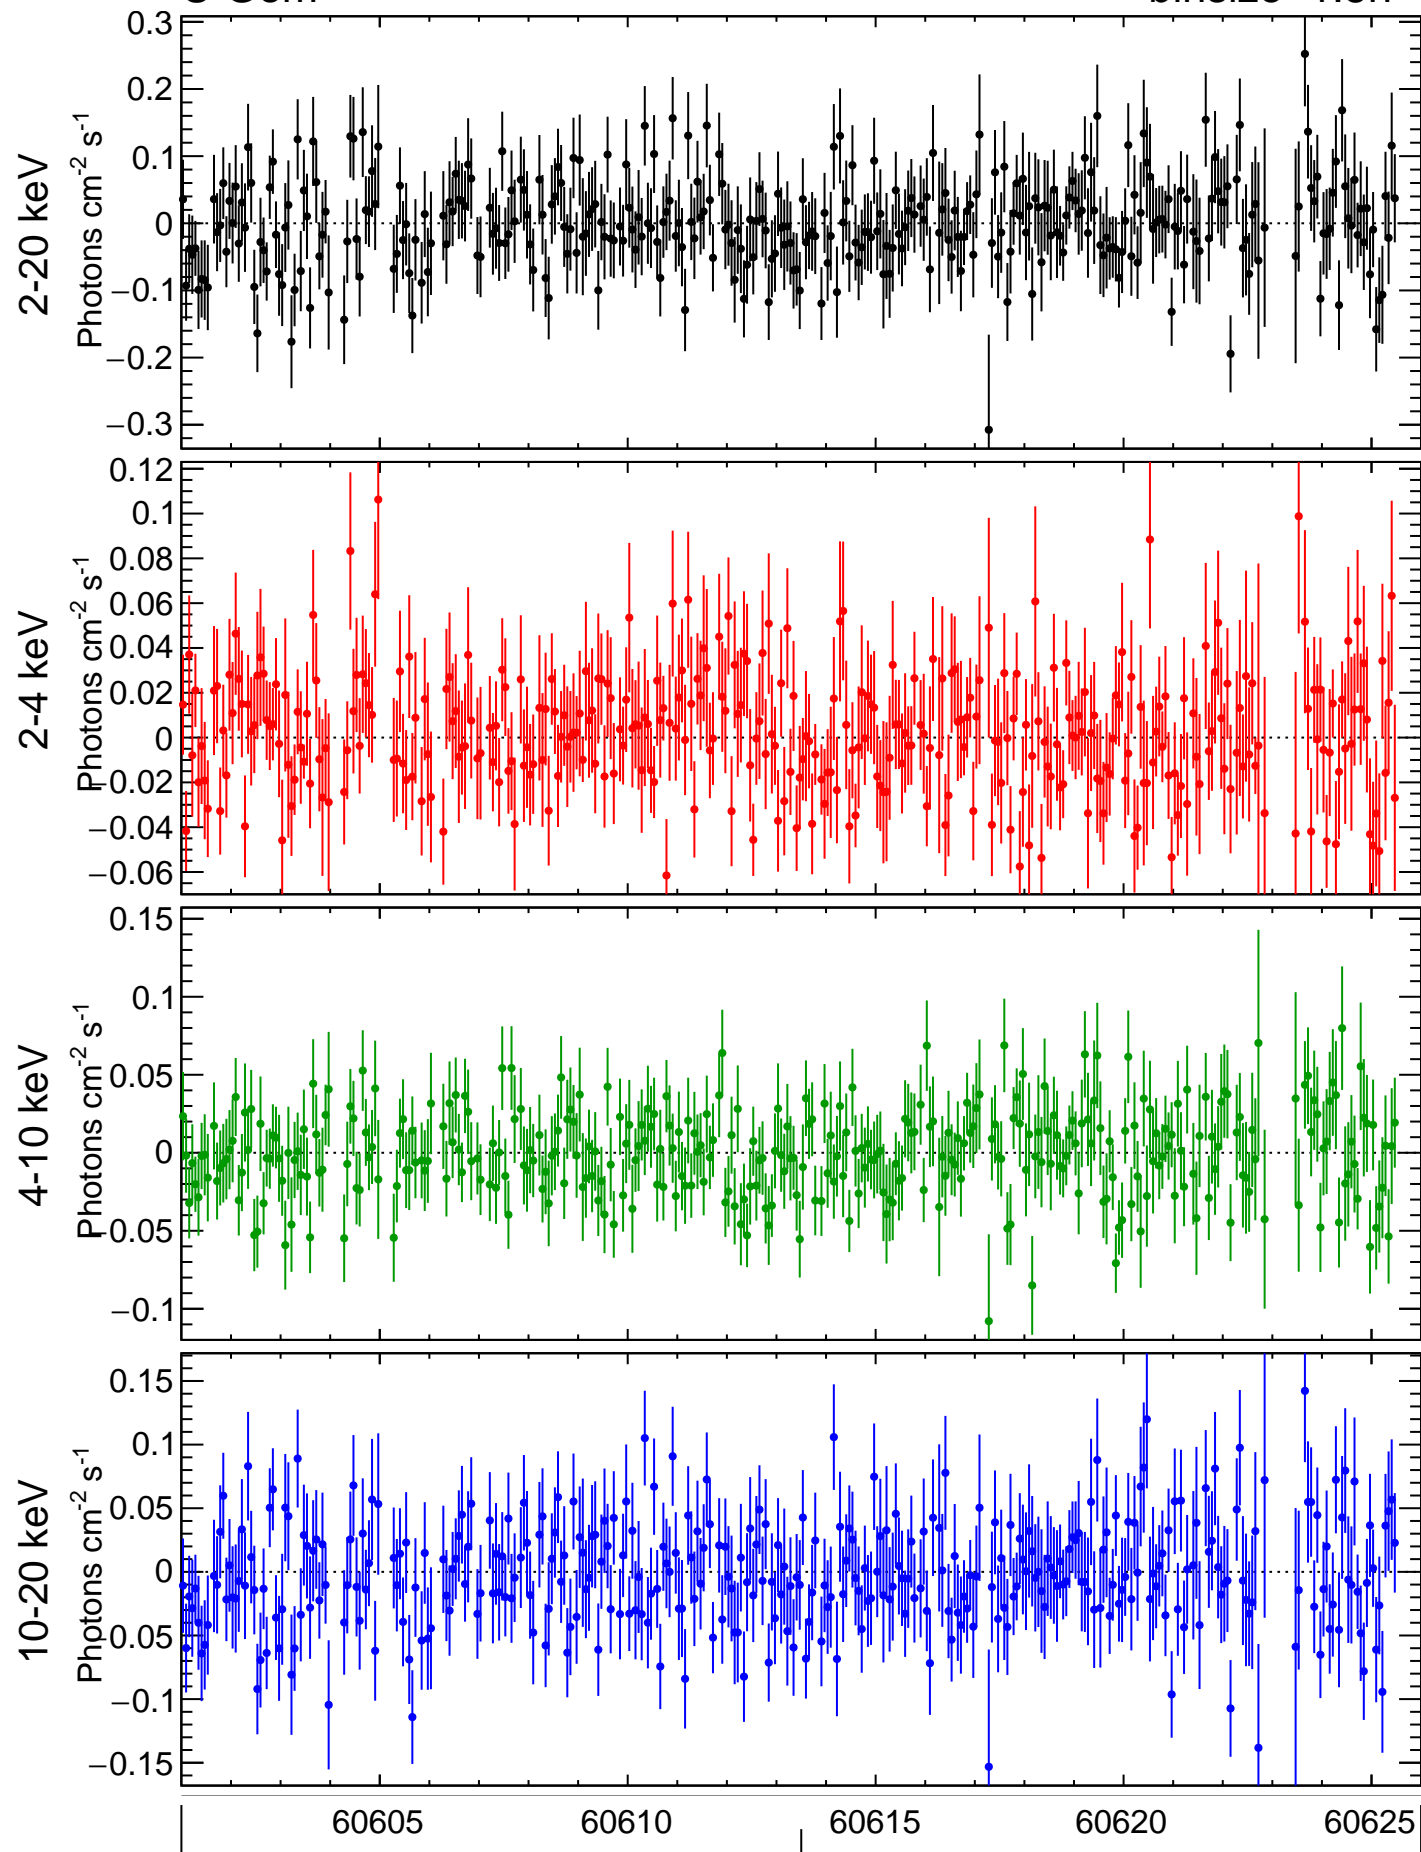

U Gem

binsize=1.5h

2024-10-18

2024-11-12