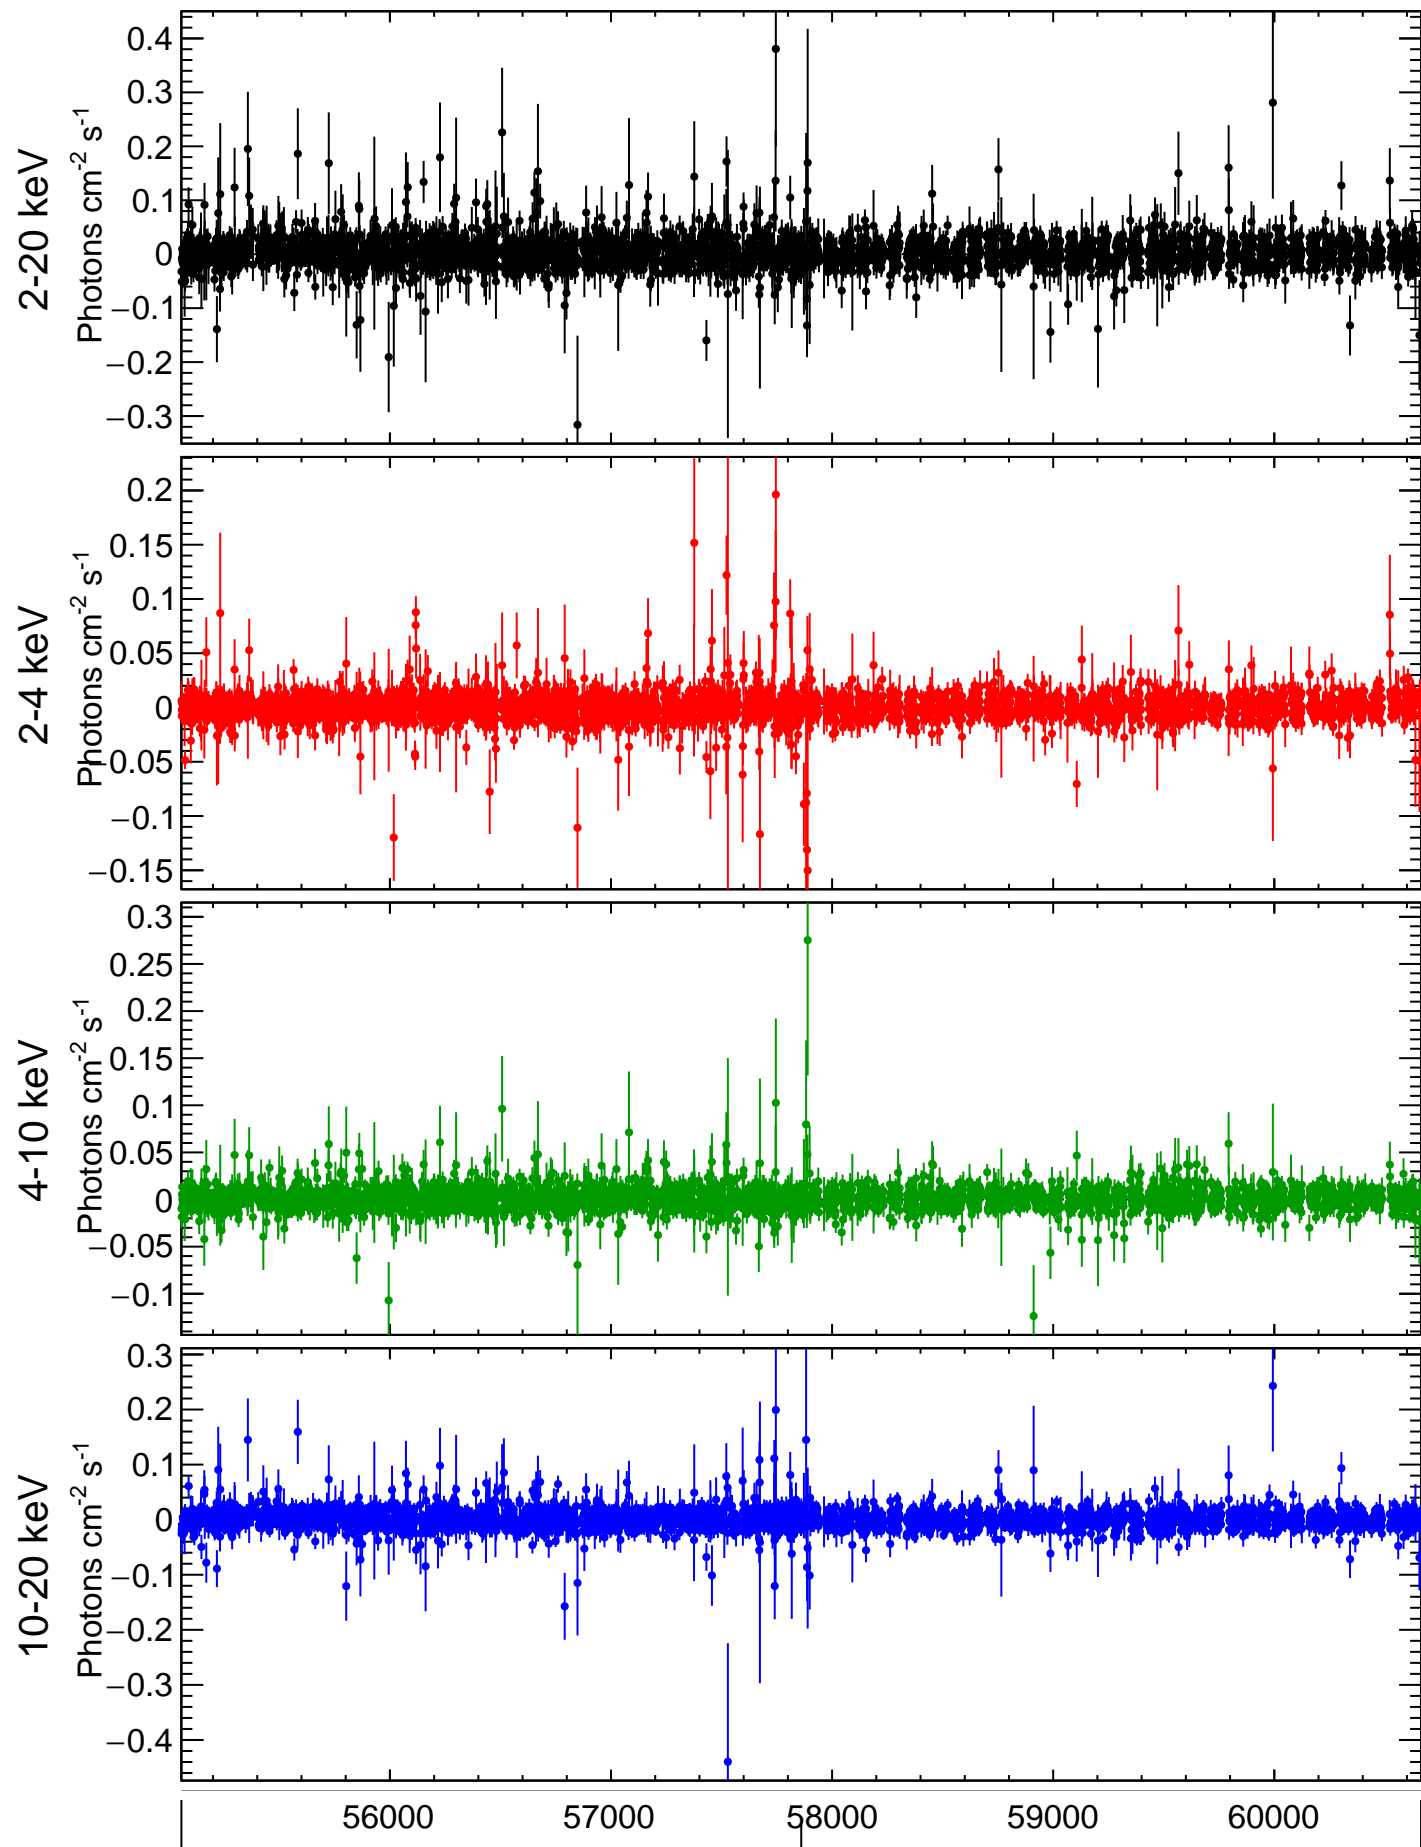

U Gem

binsize=24.0h

2009-08-14

2024-12-20