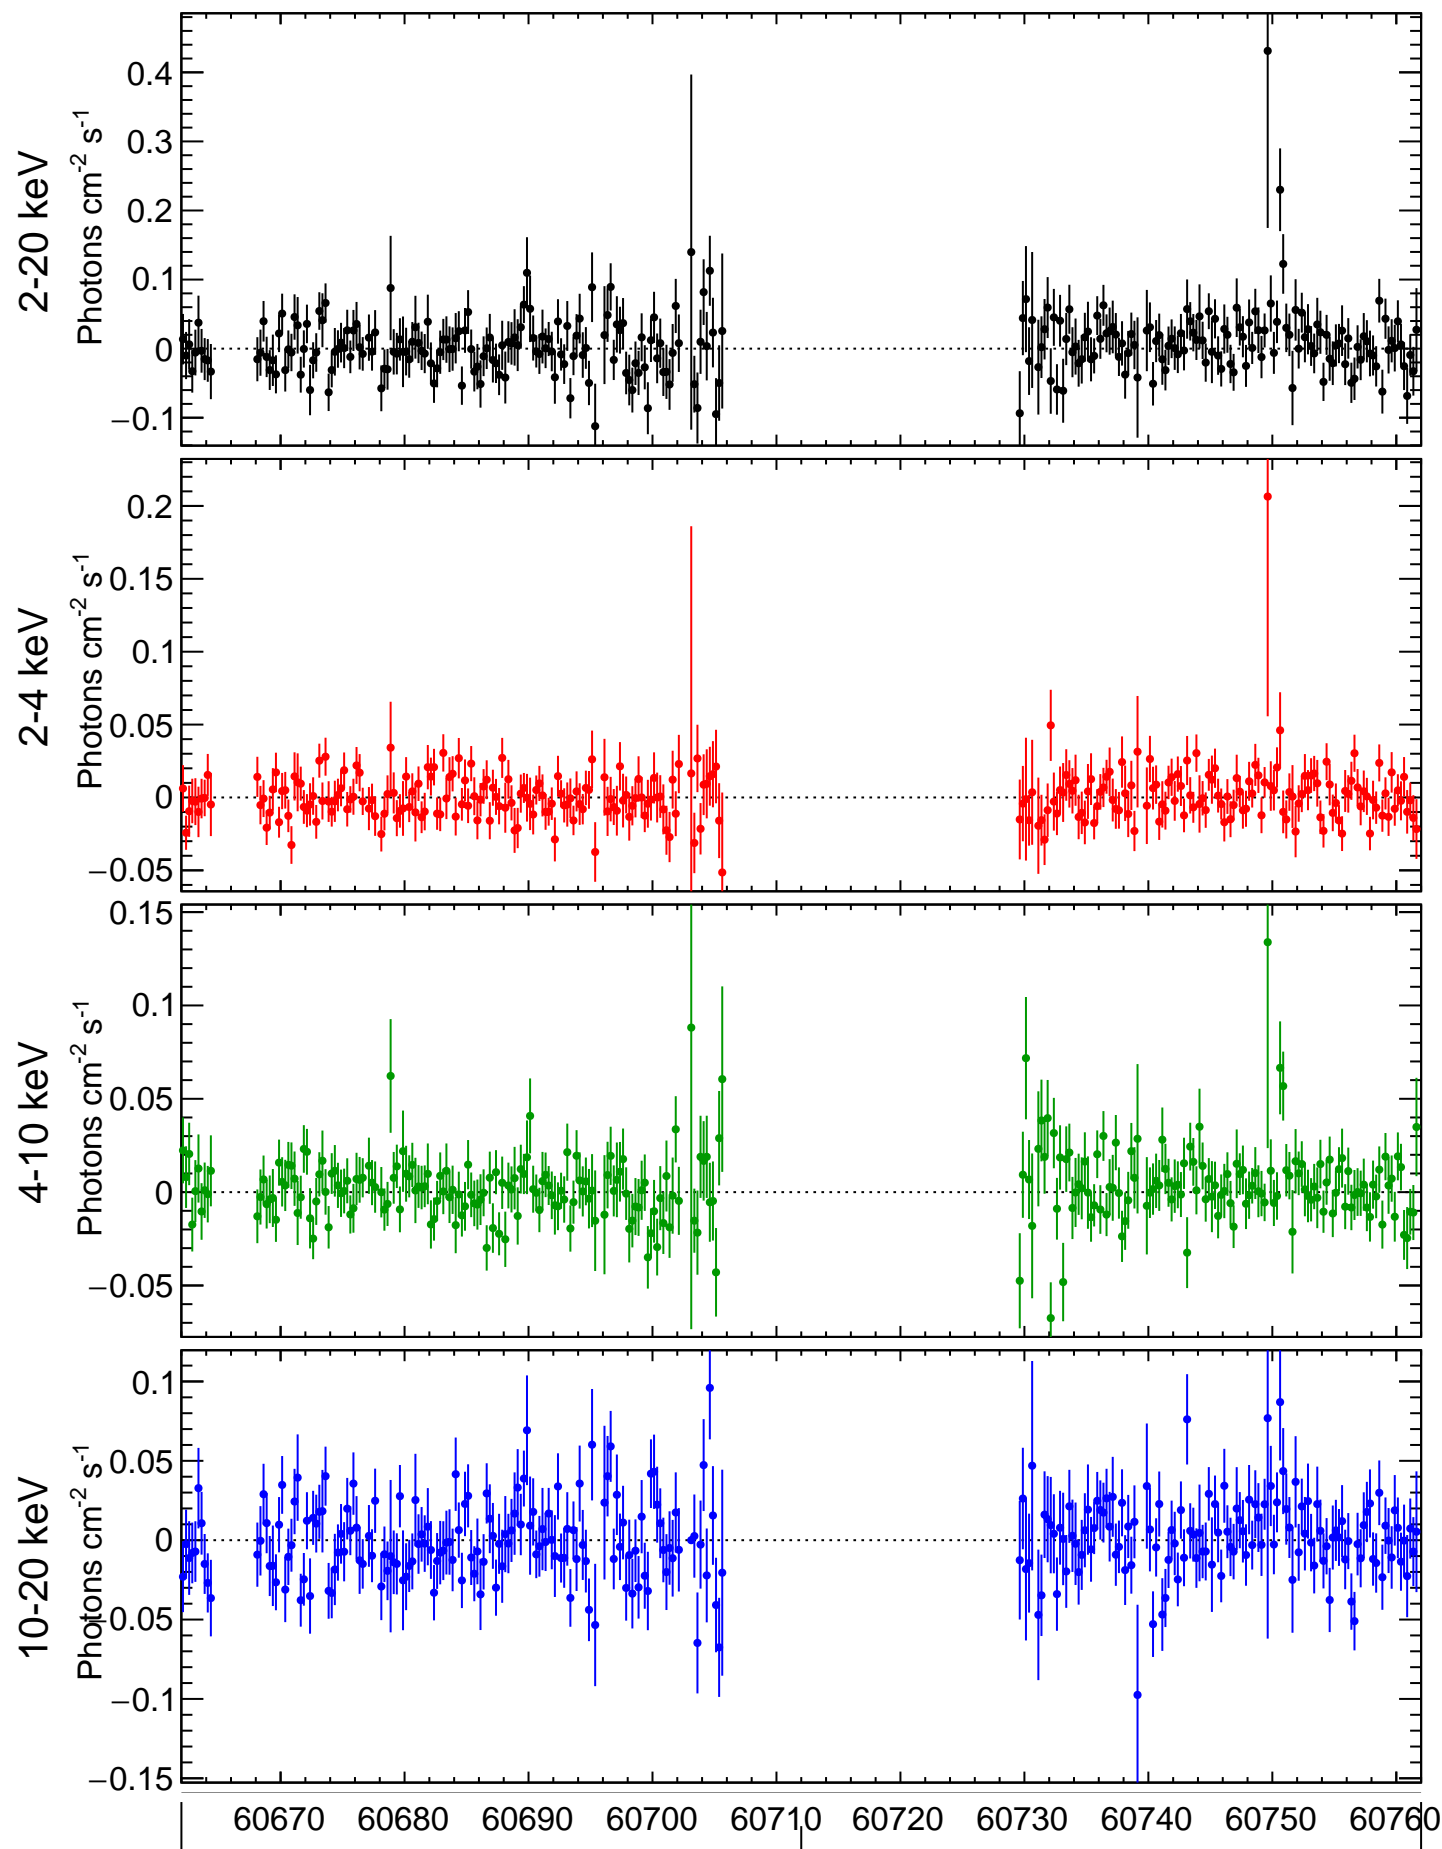

U Gem

binsize=6.0h

2024-12-18

2025-03-28