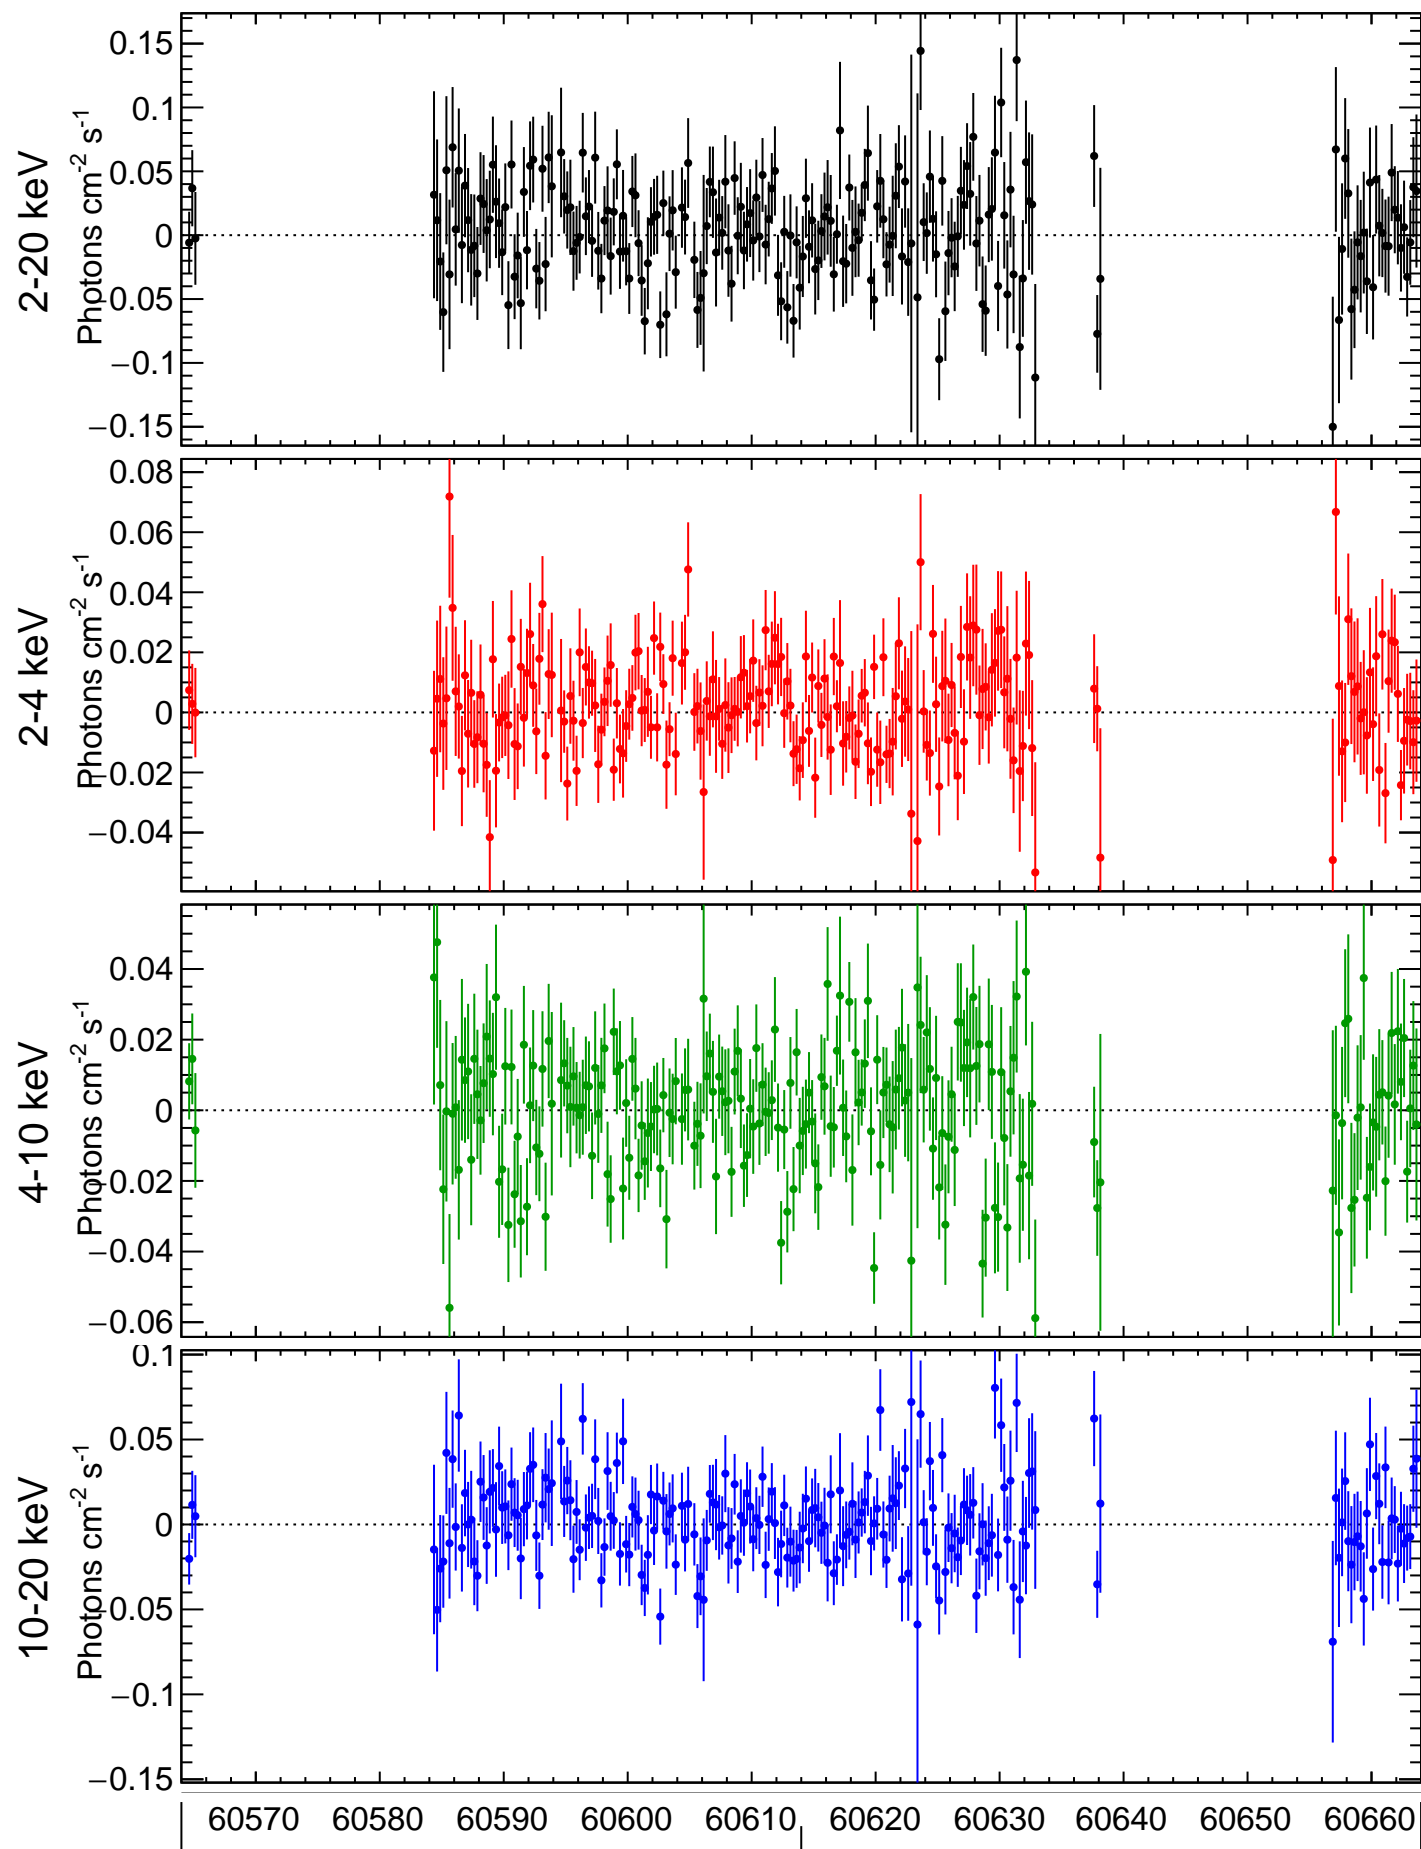

U Gem

binsize=6.0h

2024-09-11

2024-12-20